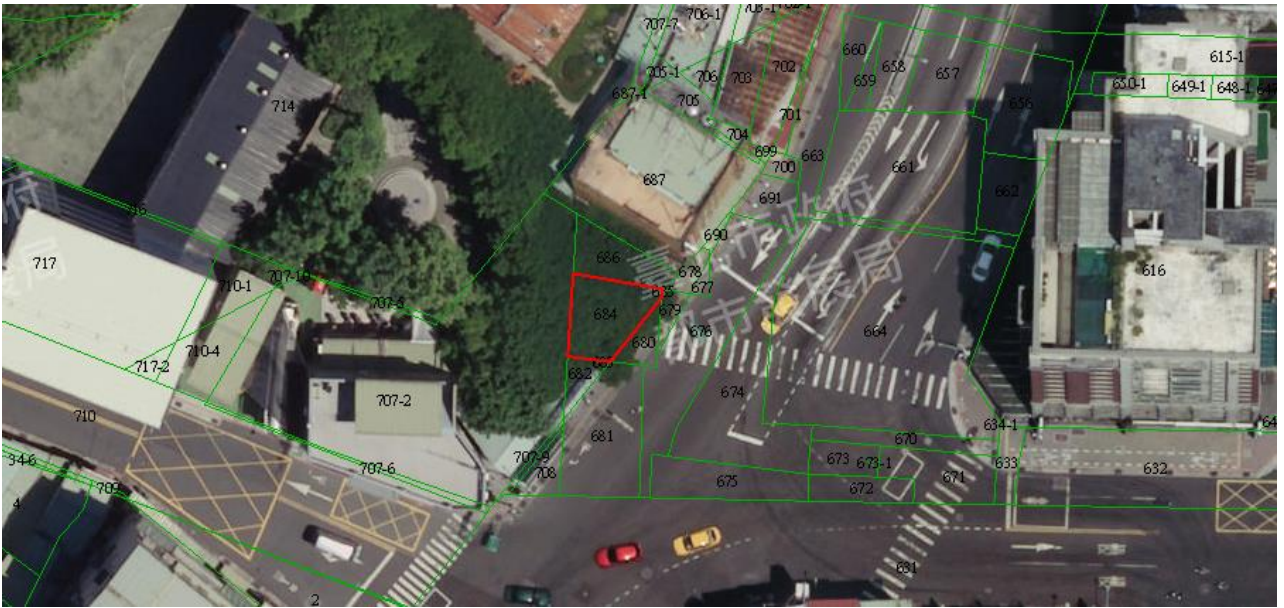

## 代為標售土地位置略圖

◎本頁非屬標售公告內容，僅供參考使用，投標人應依地政機關核發資料自行查看相關位置，不得以本位置圖記載有誤而要求損害賠償或解除買賣契約退還保證金。

**111年度第1批（第11101-10號）：**本市萬華區直興段二小段684地號土地  
（登記名義人：蔡吳賢涼，權利範圍：1/1）

位置圖：

地籍圖：

現況照片：