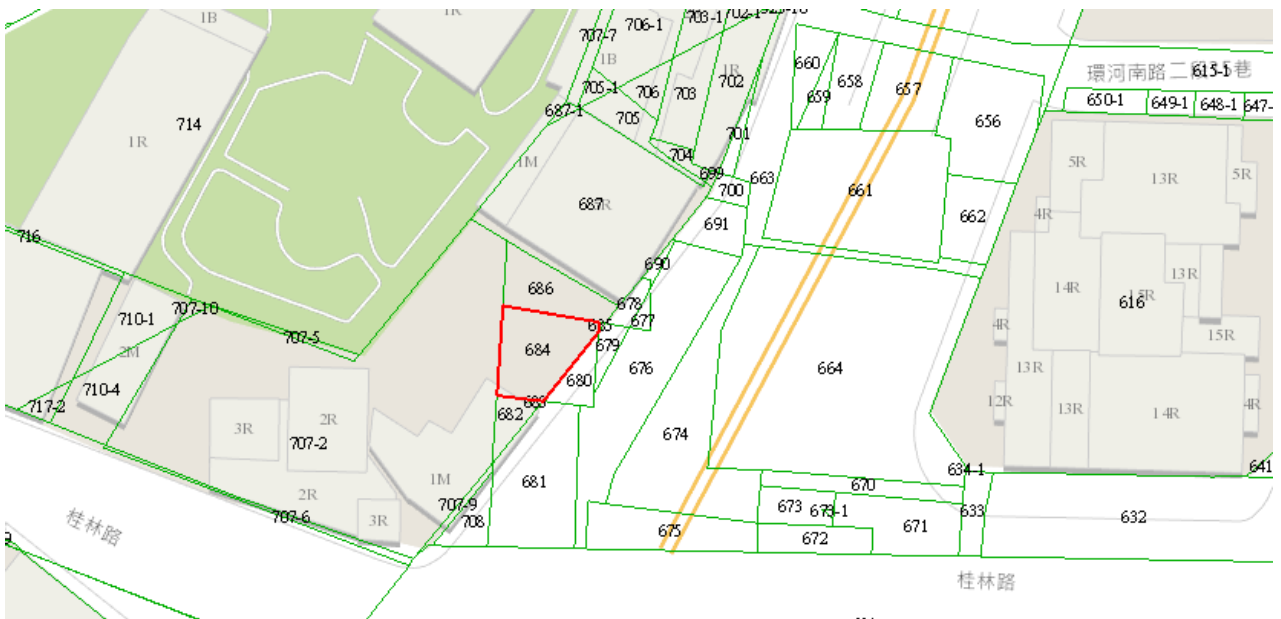

## 代為標售土地位置略圖

◎本頁非屬標售公告內容，僅供參考使用，投標人應依地政機關核發資料自行查看相關位置，不得以本位置圖記載有誤而要求損害賠償或解除買賣契約退還保證金。

**111年度第1批（第11101-10號）：**本市萬華區直興段二小段684地號土地  
（登記名義人：蔡吳賢涼，權利範圍：1/1）

位置圖：

地籍圖：

現況照片：