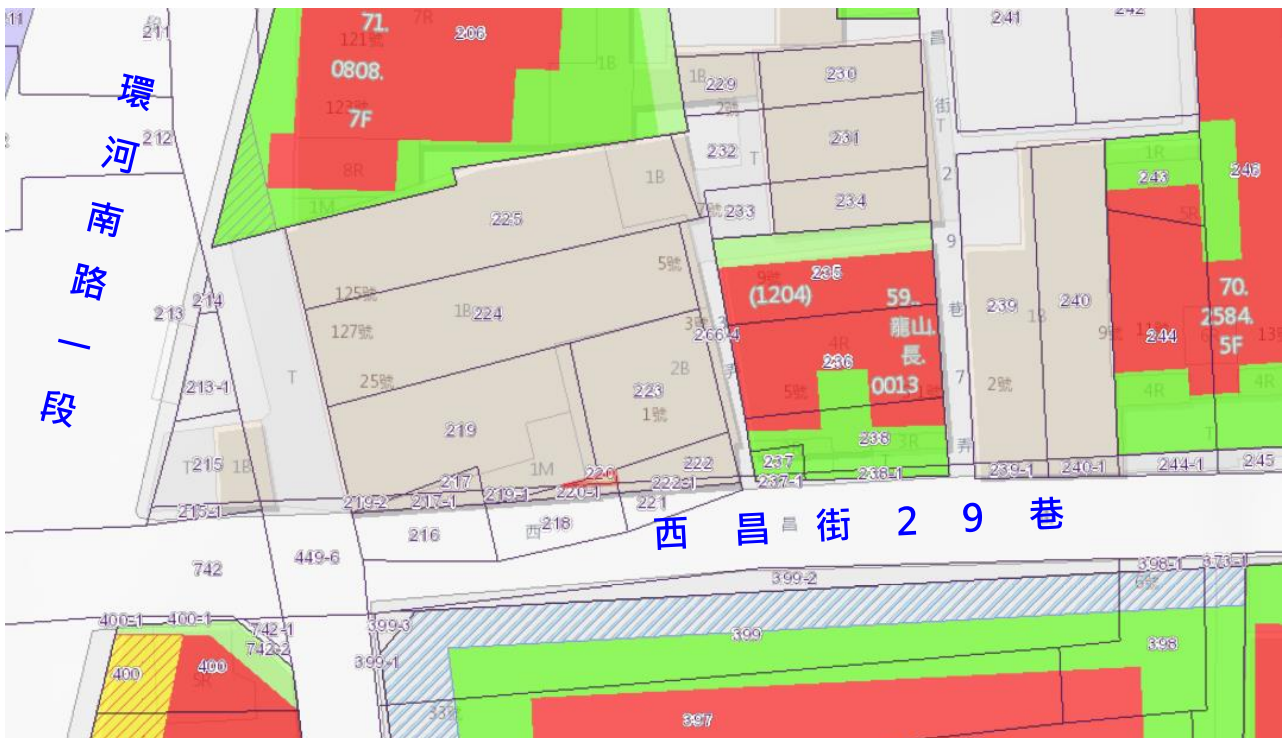

代為標售土地位置略圖

◎本頁非屬標售公告內容，僅供參考使用，投標人應依地政機關核發資料自行查看相關位置，不得以本位置圖記載有誤而要求損害賠償或解除買賣契約退還保證金。

111年度第2批（第11102-07號）：本市萬華區直興段一小段220地號土地
（登記名義人：吳約，權利範圍：1/1）

位置圖：

地籍圖：

現況照片：