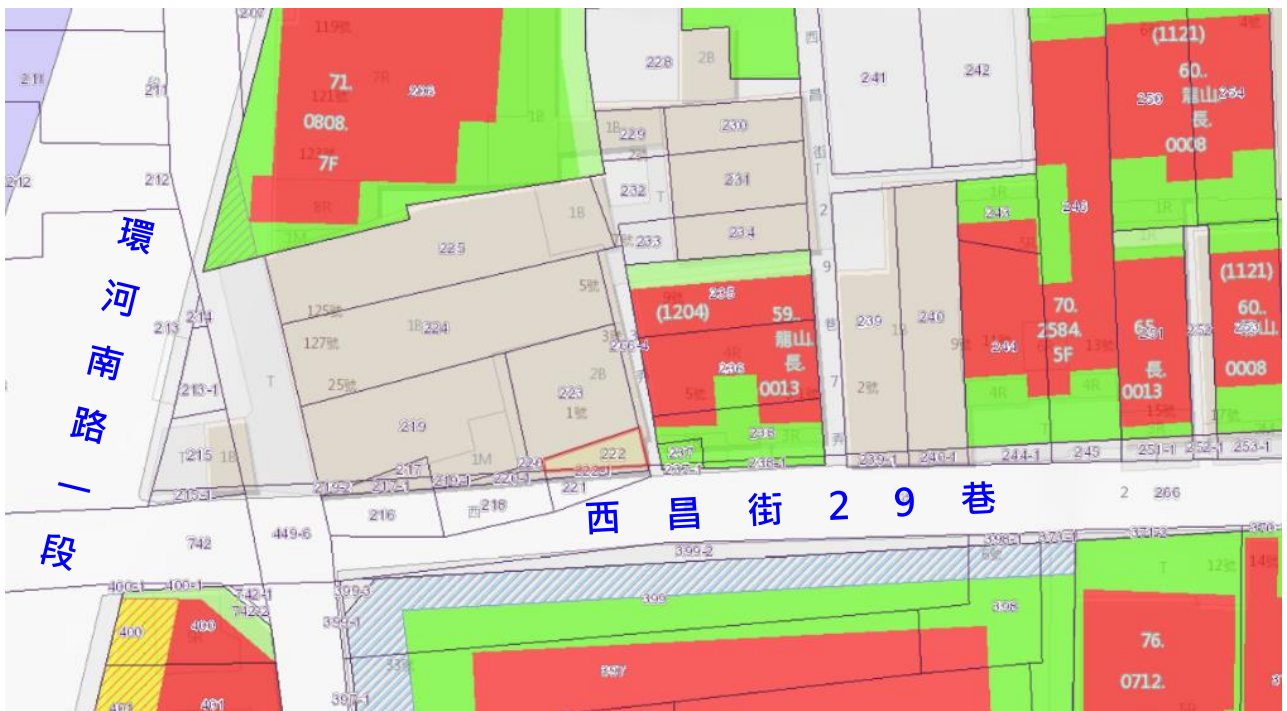

代為標售土地位置略圖

◎本頁非屬標售公告內容，僅供參考使用，投標人應依地政機關核發資料自行查看相關位置，不得以本位置圖記載有誤而要求損害賠償或解除買賣契約退還保證金。

111年度第2批（第11102-08號）：本市萬華區直興段一小段222地號土地
（登記名義人：順王爺，權利範圍：1/1）

位置圖：

地籍圖：

現況照片：