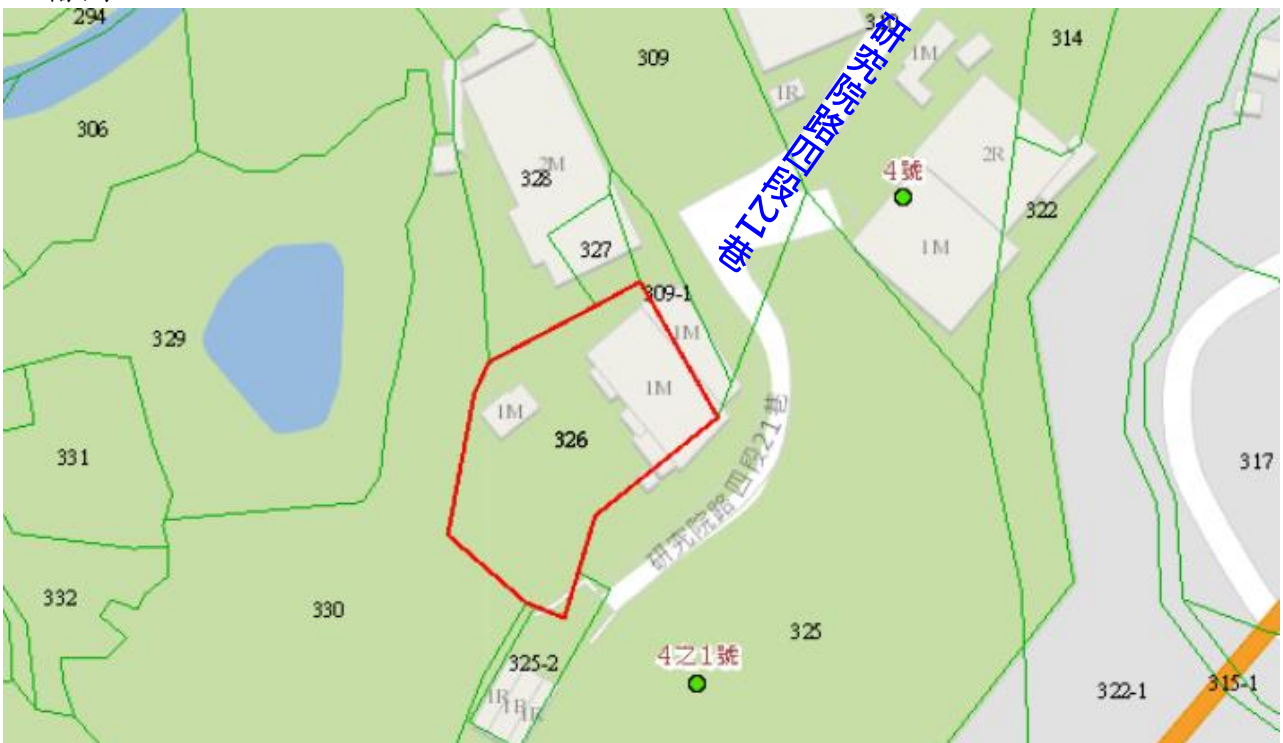

代為標售土地位置略圖

◎本頁非屬標售公告內容，僅供參考使用，投標人應依地政機關核發資料自行查看相關位置，不得以本位置圖記載有誤而要求損害賠償或解除買賣契約退還保證金。

111年度第2批（第11102-26號）：本市南港區舊莊段四小段326地號土地
（登記名義人：張心匏，權利範圍：1/2）

位置圖：

地籍圖：

現況照片：