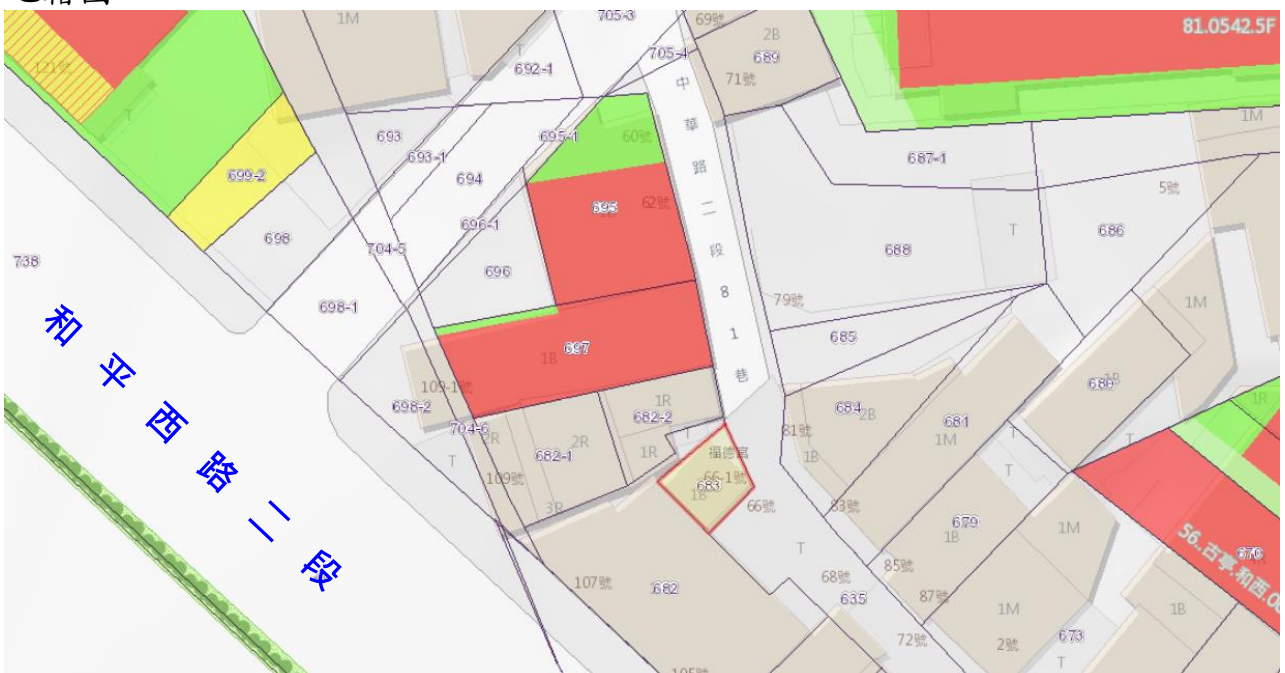

代為標售土地位置略圖

◎本頁非屬標售公告內容，僅供參考使用，投標人應依地政機關核發資料自行查看相關位置，不得以本位置圖記載有誤而要求損害賠償或解除買賣契約退還保證金。

111年度第2批（第11102-06號）：本市中正區南海段五小段683地號土地
（登記名義人：福德正神，權利範圍：1/1）

位置圖：

地籍圖：

現況照片：