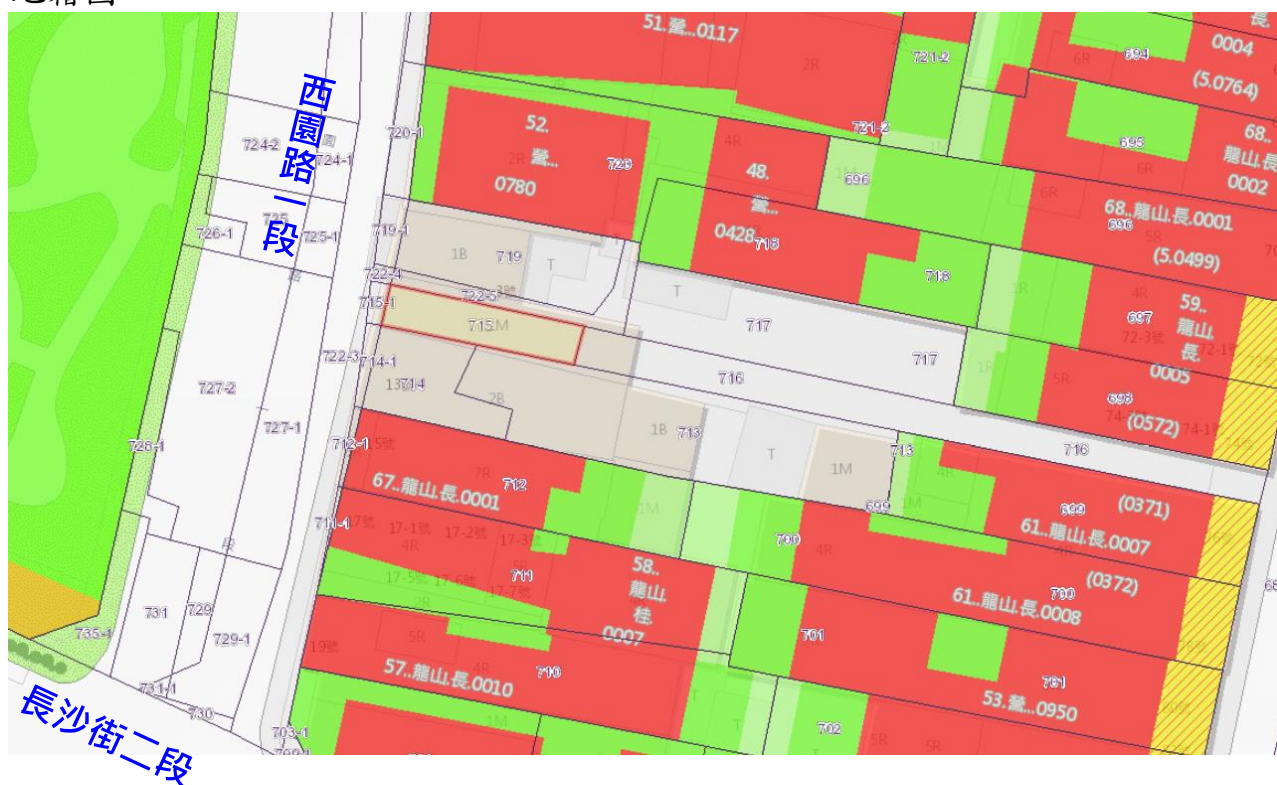

## 代為標售土地位置略圖

◎本頁非屬標售公告內容，僅供參考使用，投標人應依地政機關核發資料自行查看相關位置，不得以本位置圖記載有誤而要求損害賠償或解除買賣契約退還保證金。

**112年度第1批（第11201-10號）：**本市萬華區直興段一小段715地號土地（登記名義人：王門吳好涼，權利範圍：1/1）

位置圖：

地籍圖：

現況照片：