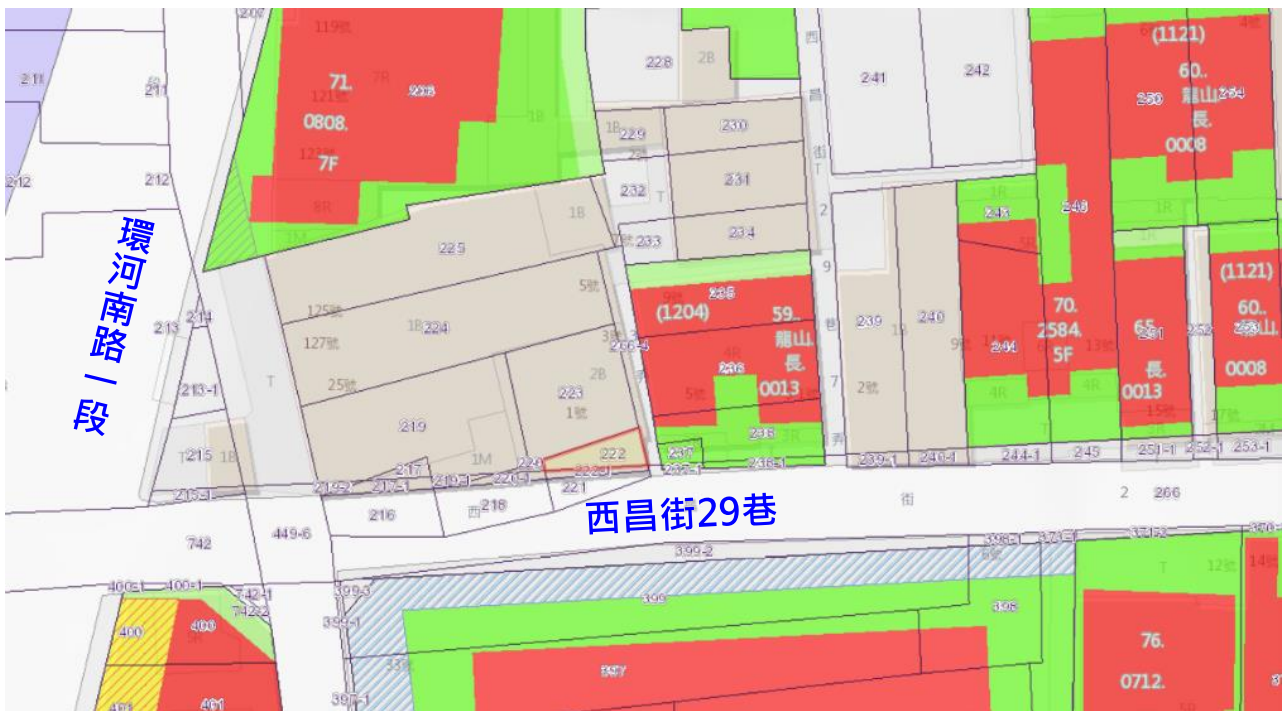

代為標售土地位置略圖

◎本頁非屬標售公告內容，僅供參考使用，投標人應依地政機關核發資料自行查看相關位置，不得以本位置圖記載有誤而要求損害賠償或解除買賣契約退還保證金。

112年度第1批（第11201-07號）：本市萬華區直興段一小段222地號土地
（登記名義人：順王爺，權利範圍：1/1）

位置圖：

地籍圖：

現況照片：