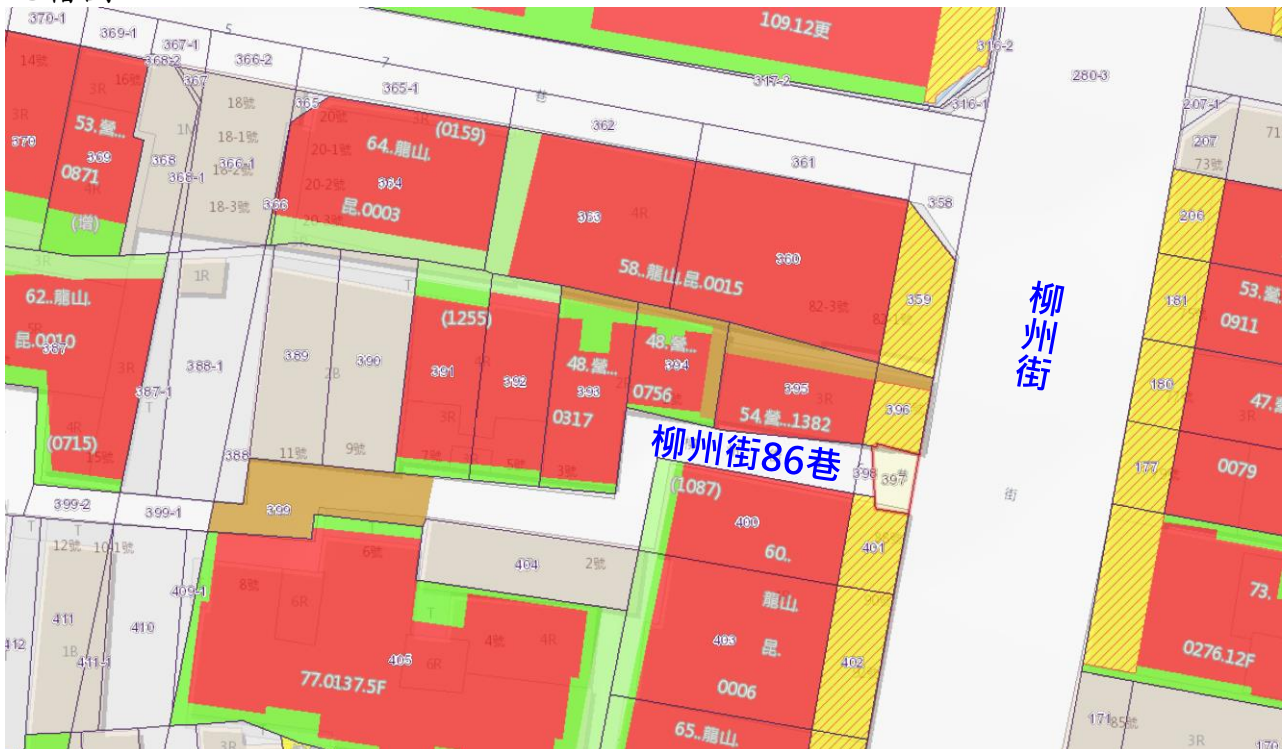

代為標售土地位置略圖

◎本頁非屬標售公告內容，僅供參考使用，投標人應依地政機關核發資料自行查看相關位置，不得以本位置圖記載有誤而要求損害賠償或解除買賣契約退還保證金。

112年度第1批（第11201-14號）：本市萬華區萬華段一小段397地號土地
（登記名義人：福德正神，權利範圍：1/1）

位置圖：

地籍圖：

現況照片：