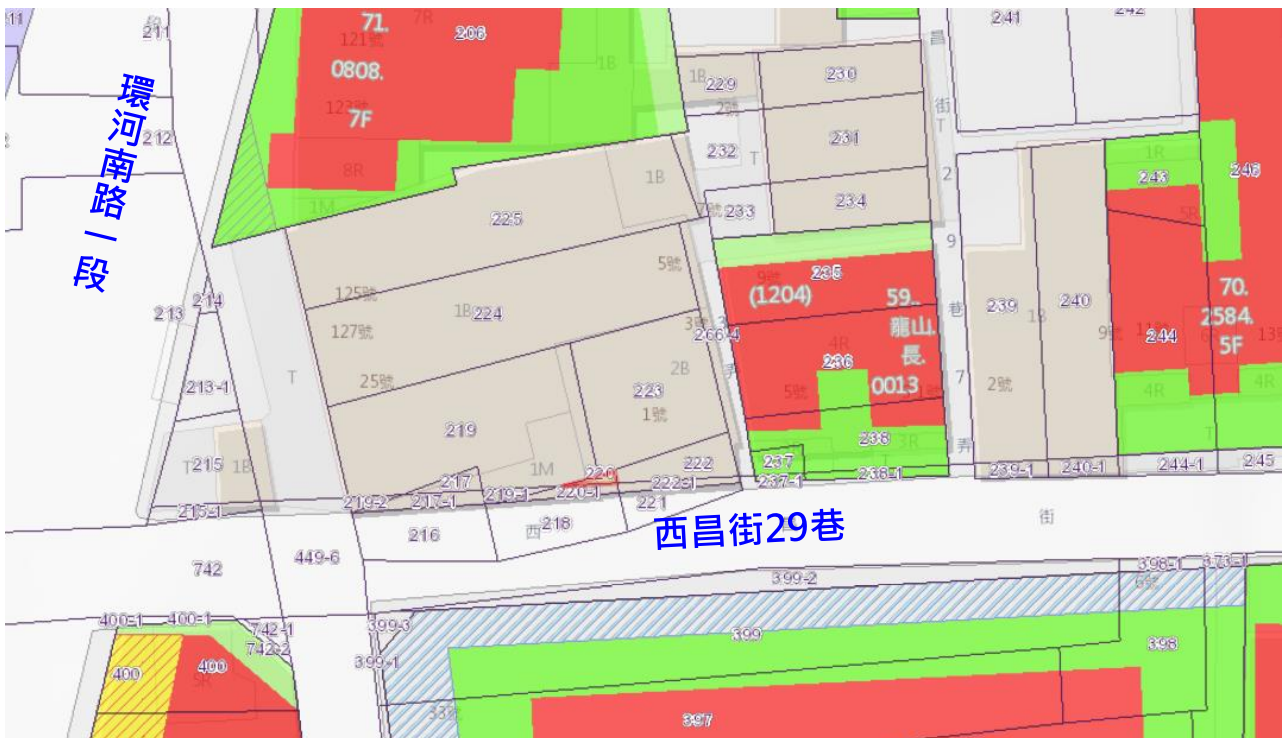

## 代為標售土地位置略圖

◎本頁非屬標售公告內容，僅供參考使用，投標人應依地政機關核發資料自行查看相關位置，不得以本位置圖記載有誤而要求損害賠償或解除買賣契約退還保證金。

**112年度第1批（第11201-06號）：**本市萬華區直興段一小段220地號土地  
（登記名義人：吳約，權利範圍：1/1）

位置圖：

地籍圖：

現況照片：