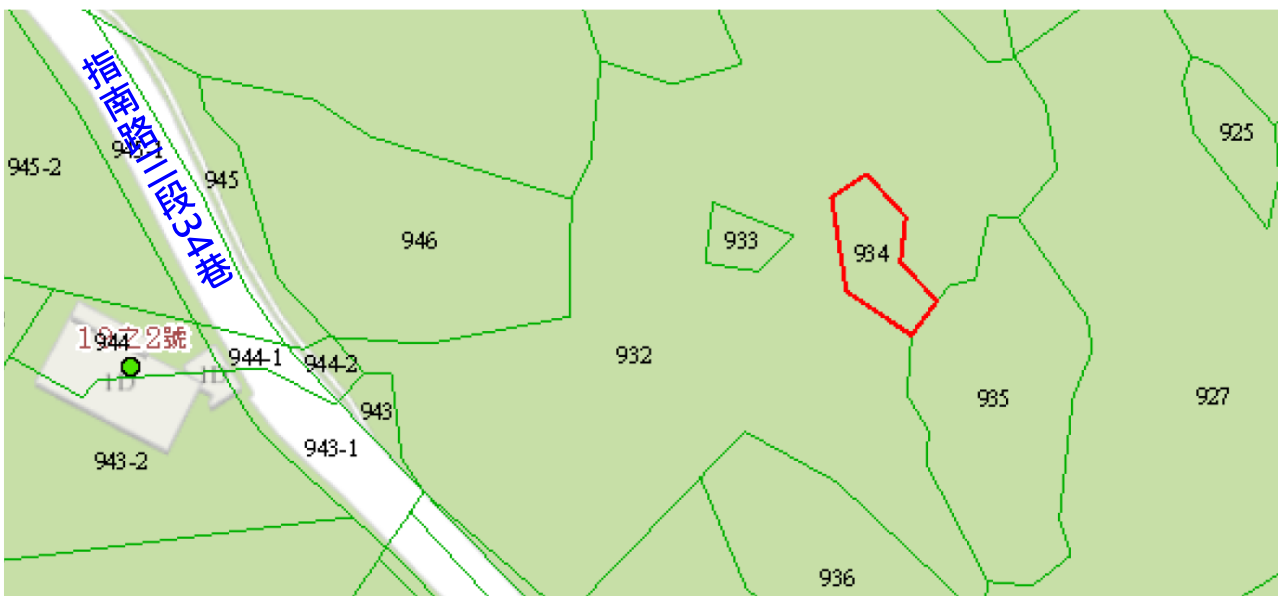

## 代為標售土地位置略圖

◎本頁非屬標售公告內容，僅供參考使用，投標人應依地政機關核發資料自行查看相關位置，不得以本位置圖記載有誤而要求損害賠償或解除買賣契約退還保證金。

**112年度第1批（第11201-04號）：**本市文山區指南段三小段934地號土地  
（登記名義人：土地公，權利範圍：1/1）

位置圖：

地籍圖：

現況照片：