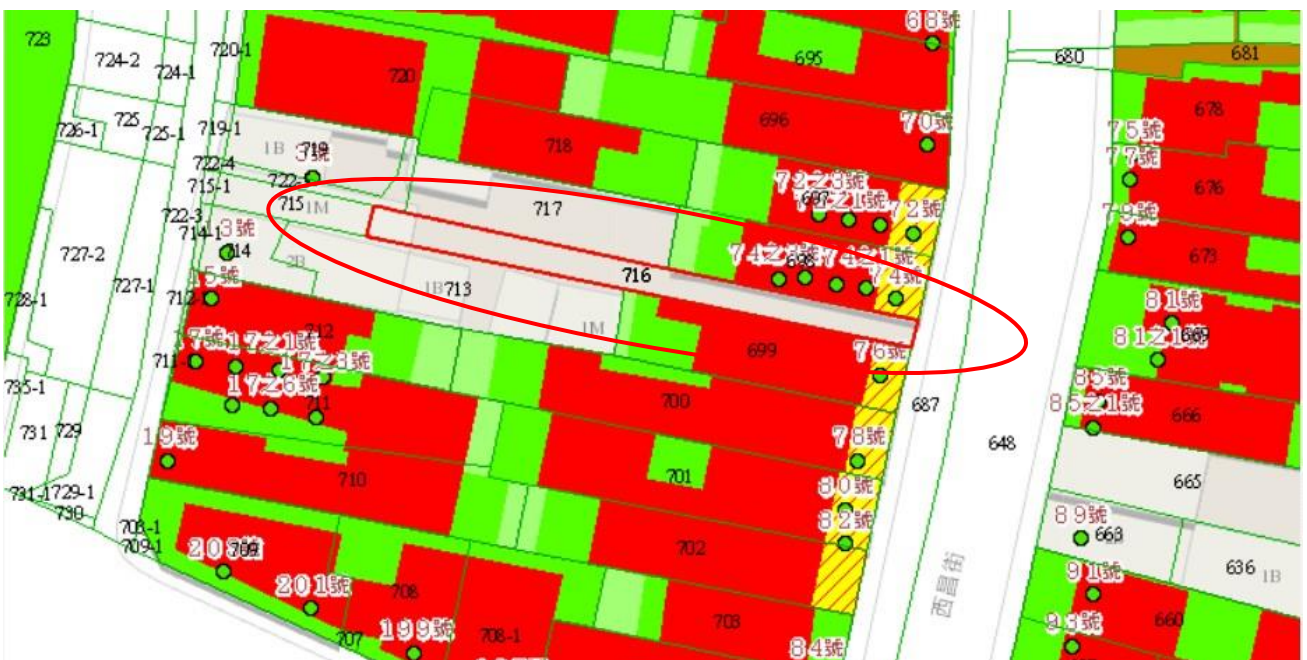

代為標售土地位置略圖

◎本頁非屬標售公告內容，僅供參考使用，投標人應依地政機關核發資料自行查看相關位置，不得以本位置圖記載有誤而要求損害賠償或解除買賣契約退還保證金。

112年度第2批（第112-02-15號）：本市萬華區直興段一小段716地號土地
（登記名義人：江成基，權利範圍：29/106、溫陵城隍爺，權利範圍：
77/106）

位置圖：

地籍圖：

現況照片：