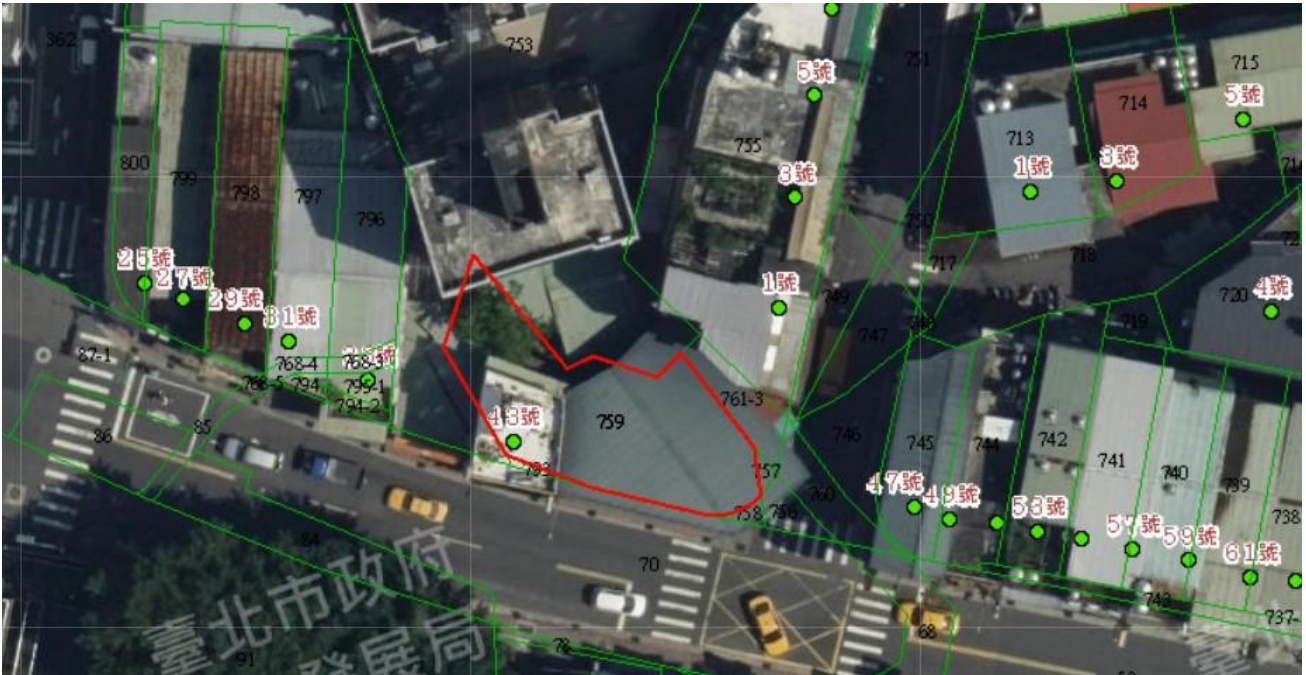

代為標售土地位置略圖

◎本頁非屬標售公告內容，僅供參考使用，投標人應依地政機關核發資料自行查看相關位置，不得以本位置圖記載有誤而要求損害賠償或解除買賣契約退還保證金。

112年度第2批（第112-02-10號）：本市文山區政大段四小段759地號土地
（登記名義人：福德神，權利範圍：1/1）

位置圖：

地籍圖：

現況照片：