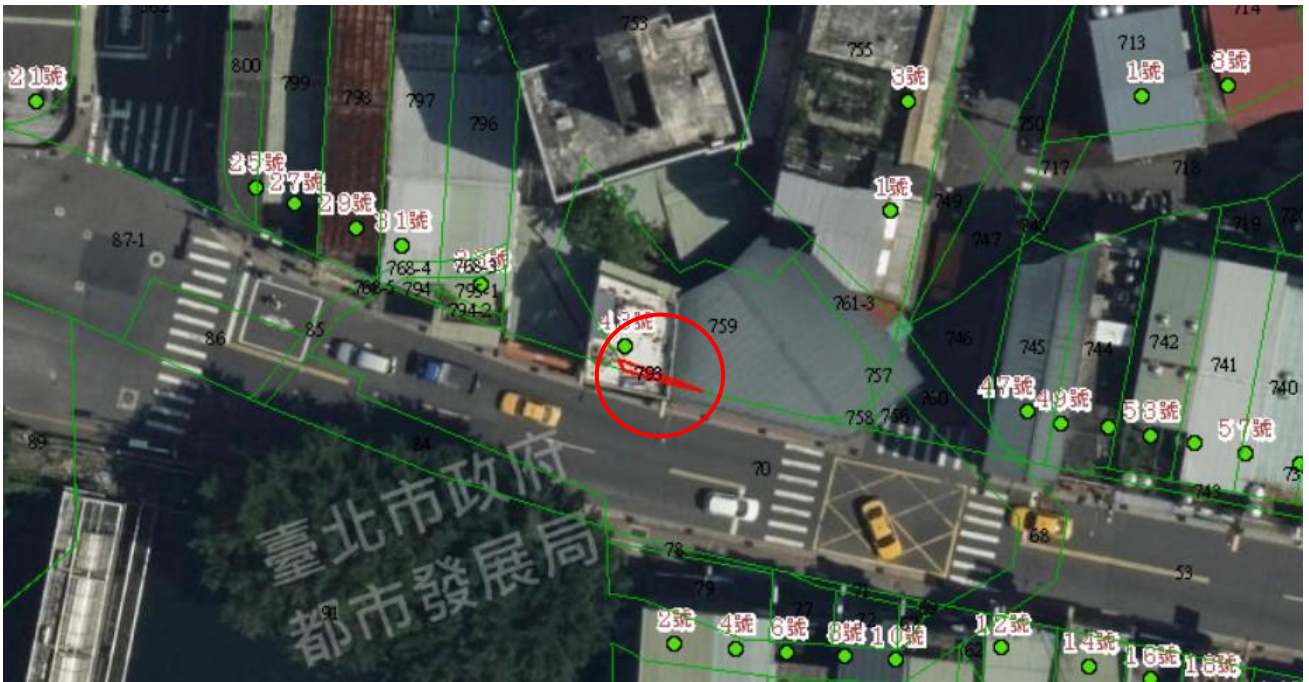

## 代為標售土地位置略圖

◎本頁非屬標售公告內容，僅供參考使用，投標人應依地政機關核發資料自行查看相關位置，不得以本位置圖記載有誤而要求損害賠償或解除買賣契約退還保證金。

**112年度第2批（第112-02-11號）：**本市文山區政大段四小段793地號土地  
（登記名義人：福德神，權利範圍：1/1）

位置圖：

地籍圖：

現況照片：