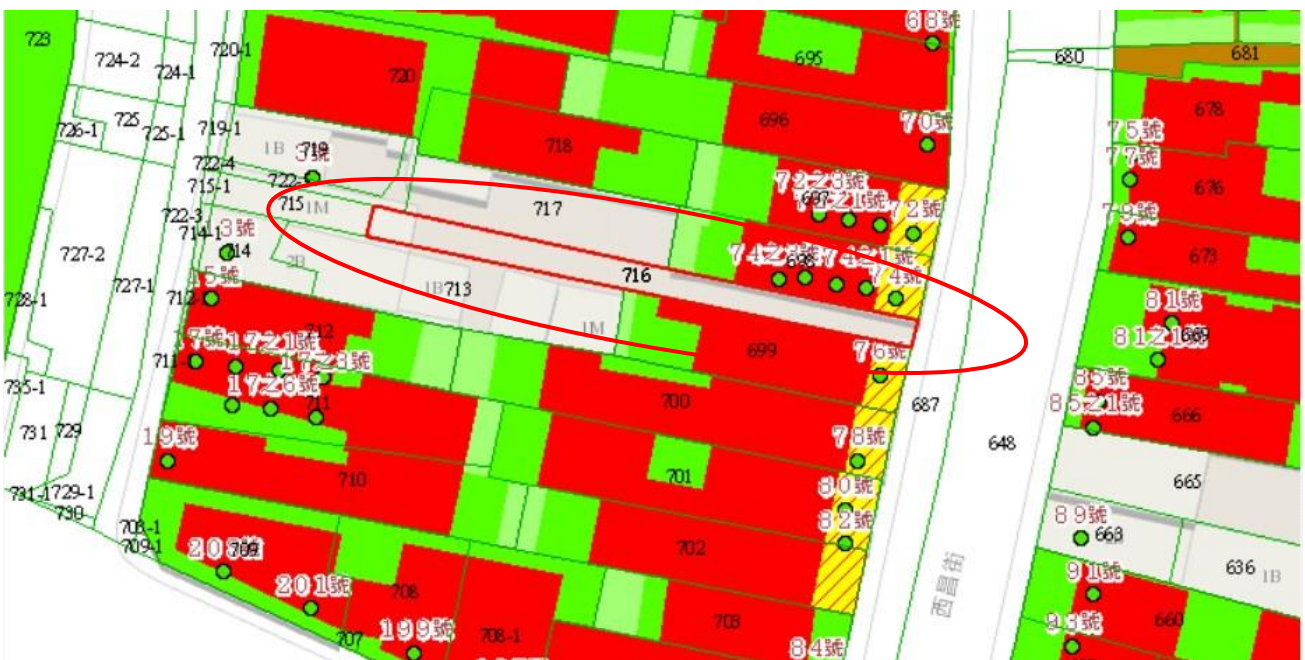

## 代為標售土地位置略圖

◎本頁非屬標售公告內容，僅供參考使用，投標人應依地政機關核發資料自行查看相關位置，不得以本位置圖記載有誤而要求損害賠償或解除買賣契約退還保證金。

**113年度第1批（第113-01-11號）：**本市萬華區直興段一小段716地號土地  
（登記名義人：江成基，權利範圍：29/106、溫陵城隍爺，權利範圍：  
77/106）

位置圖：

地籍圖：

現況照片：