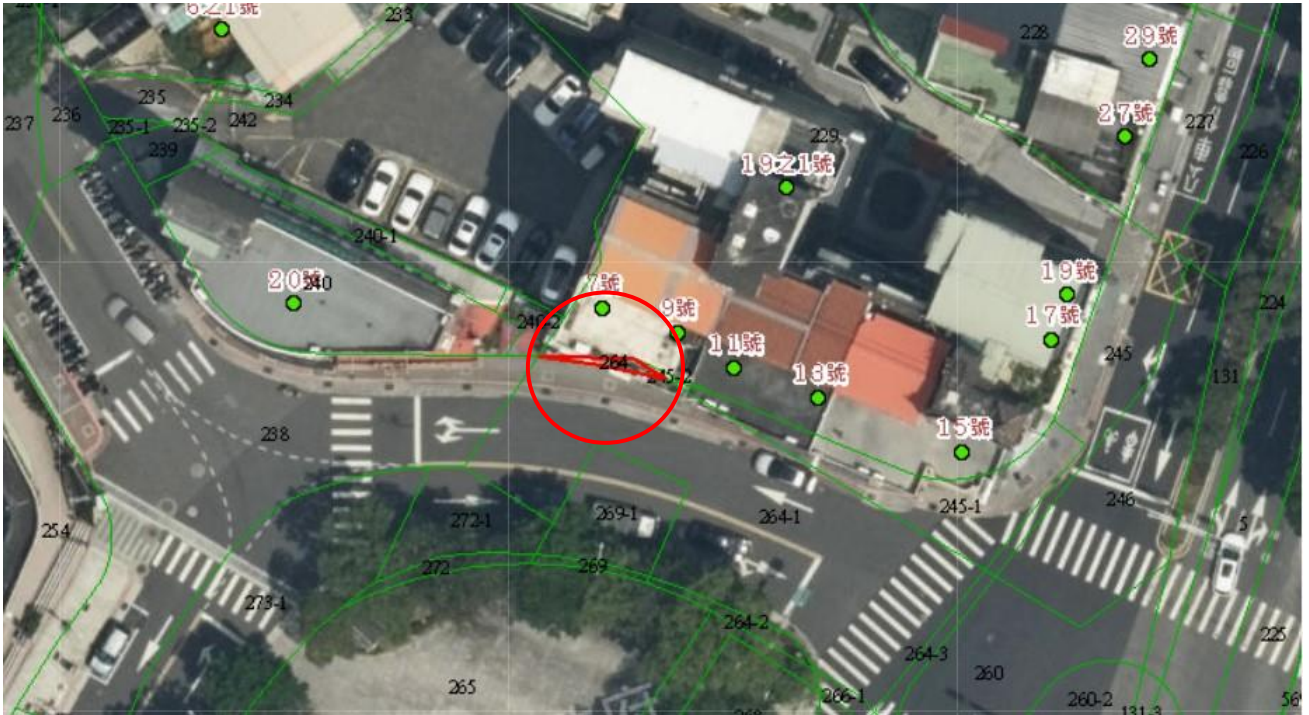

## 代為標售土地位置略圖

◎本頁非屬標售公告內容，僅供參考使用，投標人應依地政機關核發資料自行查看相關位置，不得以本位置圖記載有誤而要求損害賠償或解除買賣契約退還保證金。

**113年度第1批（第113-01-07號）：**本市士林區天母段二小段264地號土地  
（登記名義人：吳番薯，權利範圍：12/224、吳金樹，權利範圍：4/224）

位置圖：

地籍圖：

現況照片：