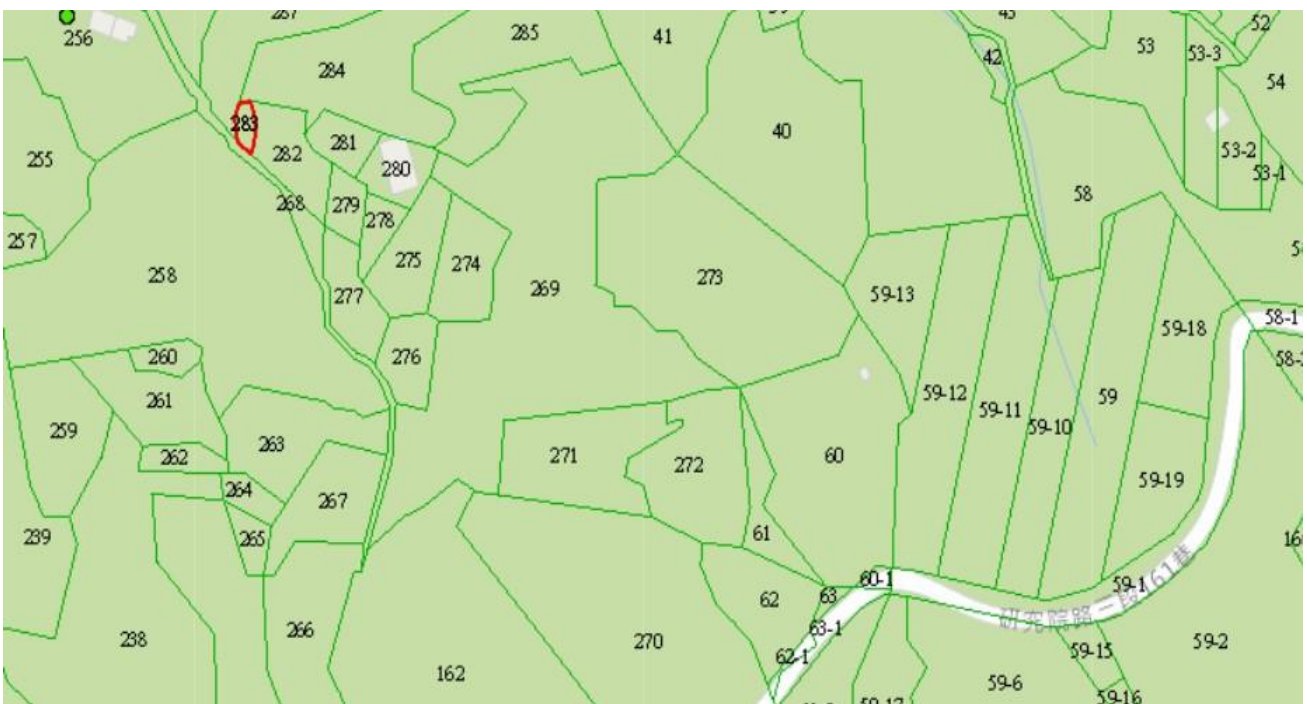

## 代為標售土地位置略圖

◎本頁非屬標售公告內容，僅供參考使用，投標人應依地政機關核發資料自行查看相關位置，不得以本位置圖記載有誤而要求損害賠償或解除買賣契約退還保證金。

**113年度第1批（第113-01-03號）：**本市南港區舊莊段三小段283地號土地  
（登記名義人：潘王珠、潘陳敲、潘貢，權利範圍：各1/3）

位置圖：

地籍圖：

現況照片：