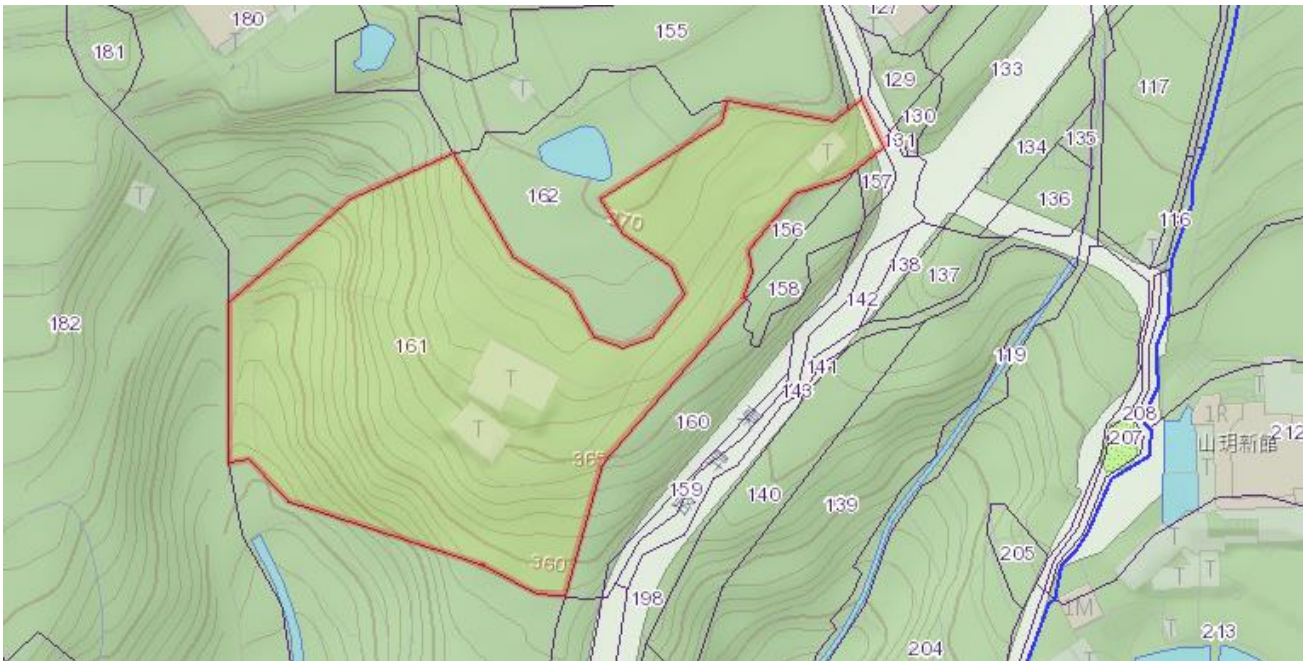

## 代為標售土地位置略圖

◎本頁非屬標售公告內容，僅供參考使用，投標人應依地政機關核發資料自行查看相關位置，不得以本位置圖記載有誤而要求損害賠償或解除買賣契約退還保證金。

**114年度第2批（第114-02-09號）：**本市北投區泉源段二小段161地號土地  
（登記名義人：六使尊王，權利範圍：1/1）

位置圖：

地籍圖：

現況照片：