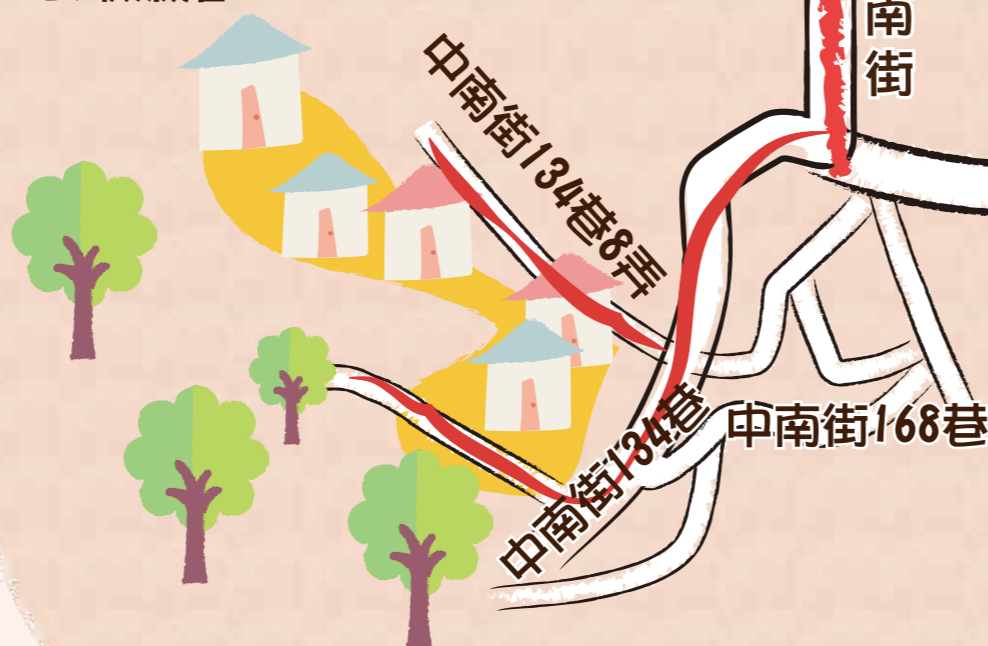

中南街

警戒區

研究路二段

關世道一段

舊庄國小

老舊聚落保全住戶  
中南街134巷及168巷一帶  
山坡聚落

中南街134巷8弄

中南街134巷

中南街168巷

中南街

GEO 臺北市政府工務局大地工程處 [廣告]

注意安全防患未然 請隨時關注更新資訊

請配合市府單位進行疏散

2026年製