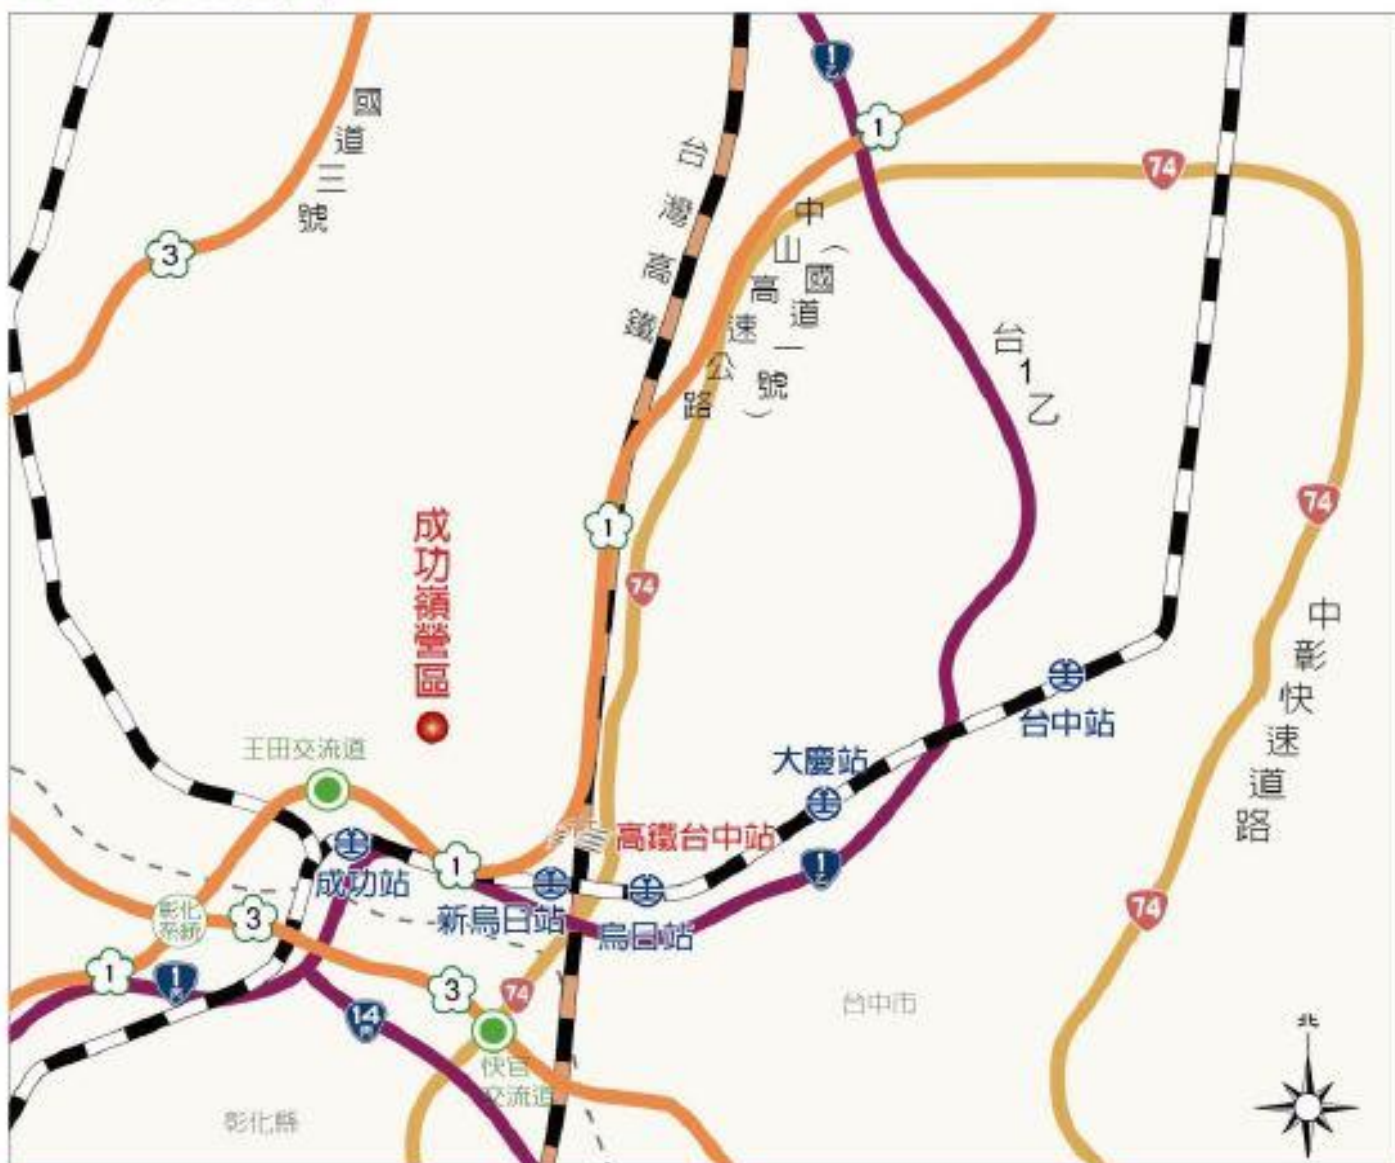

臺中成功嶺營區

新訓單位

聯絡電話

郵政信箱

陸軍步兵第302旅

04-23366106

臺中成功嶺郵政第90734號

陸軍步兵第101旅(步4營)

搭乘高鐵至臺中站，轉搭計程車至成功嶺營區3號門或1號門。

火車

1. 搭乘火車至臺中車站，轉搭區間車至新烏日站或成功站，再步行約30分鐘或搭計程車約5分鐘即可到達成功嶺營區1號門。

2. 由臺中車站轉搭臺中客運或彰化客運至成功嶺(1號門)；3號門外無公車可達，建議由新烏日站搭乘計程車或步行約30分鐘前往。

自行開車

由中山高出發，於王田交流道下，往烏日方向直行沙田路，再左轉接中山路，經過成功火車站，過火車站約1公里處，路口左轉即是成功嶺營區1號門。如果是3號門，則繼續走中山路700公尺，至學田路左轉，直走2.1公里即可抵達左側成功嶺3號門。