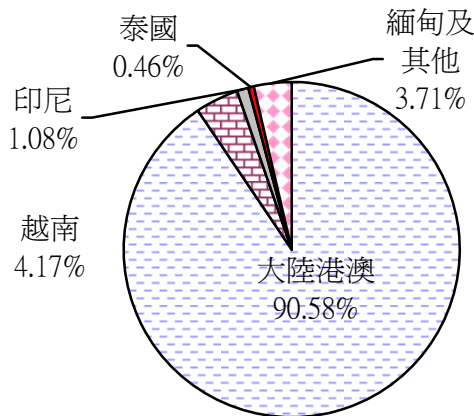

市政統計週報

(第 526 號)

發稿單位：臺北市政府主計處
發稿日期：98 年 8 月 12 日
聯絡人：黃珣雲 1999(外縣市 02-27208889)轉 7624

【提要】98 年 6 月底臺北市新移民人口計 32,399 人，其中大陸港澳配偶 29,348 人，約占九成，外籍配偶 3,051 人，以越南籍最多；與 97 年同期比較，大陸港澳配偶及外籍配偶均為增加。

依臺北市政府民政局統計，98年6月底臺北市新移民人口計32,399人，其中大陸港澳配偶29,348人，占90.58%；外籍配偶3,051人，占9.42%，並以越南籍最多；98年1至6月結婚之7,505對中，有1,529對之配偶為大陸港澳及外籍人士，占結婚對數之20.37%；另離婚對數之2,858對中，則有657對之配偶為大陸港澳及外籍人士，占離婚對數之22.99%。

與97年同期比較，新移民人口增加1,267人(4.07%)，其中大陸港澳配偶增加1,081人(3.82%)，外籍配偶增加186人(6.49%)；另在結、離婚對數方面，配偶為大陸港澳及外籍人士之對數均為增加。

98 年 6 月底臺北市新移民人口概況

總計 32,399 人

臺北市新移民人口及婚姻概況

年月別	新 移 民 (人) ①							結 婚 (對)			離 婚 (對)		
	合 計	大陸港澳配偶	外 籍 配 偶					結 婚 對 數			離 婚 對 數		
			計	越南	印尼	泰國	緬甸及其他	對象為大陸港澳配偶	對象為外籍配偶	對象為大陸港澳配偶	對象為外籍配偶		
97 年 1 至 6 月	31,132	28,267	2,865	1,310	343	148	1,064	8,938	764	609	2,838	356	214
98 年 1 至 6 月	32,399	29,348	3,051	1,351	351	148	1,201	7,505	907	622	2,858	436	221
較上年同期增減數	1,267	1,081	186	41	8	0	137	-1,433	143	13	20	80	7
較上年同期增減%	4.07	3.82	6.49	3.13	2.33	0.00	12.88	-16.03	18.72	2.13	0.70	22.47	3.27