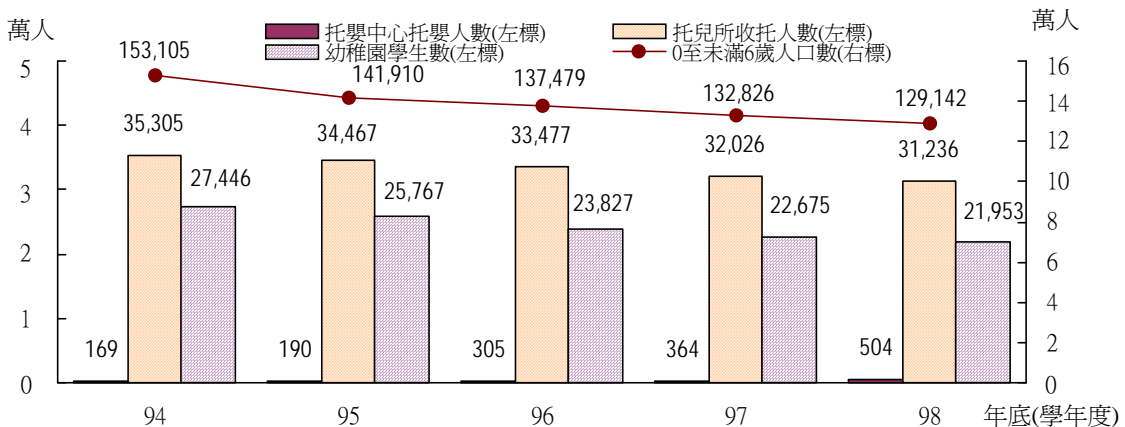

# 市政統計週報

(第 566 號)

發稿單位：臺北市政府主計處  
發稿日期：98 年 5 月 26 日  
聯絡人：黃珣雲 27287624

**【提要】98年底0至未滿6歲人口數計12萬9,142人，托嬰中心托嬰人數為504人，托兒所收托人數為31,236人；另98學年度幼稚園學生數為21,953人。**

依臺北市政府民政局、社會局、教育局統計，98年底臺北市0至未滿6歲人口數計12萬9,142人，為提供托育服務，公私立機構計有托嬰中心20家，托嬰人數為504人，托兒所478家，收托人數為31,236人，另98學年度則有311家幼稚園，學生人數為21,953人。

與97年底比較，0至未滿6歲人口數減少3,684人(-2.77%)，但托嬰中心之家數及托嬰人數分別增加6家(42.86%)、140人(38.46%)，托兒所之家數及收托人數則分別減少19家(-3.82%)、790人(-2.47%)；與97學年度比較，幼稚園共減少5家(-1.58%)，學生數減少722人(-3.18%)。

臺北市公私立托嬰中心、托兒所收托人數及幼稚園學生數情形

臺北市公私立托嬰中心、托兒所及幼稚園概況

單位：人

年底別 (學年度)	0至未滿6歲 人口數	托嬰中心		托兒所		幼稚園	
		家數 (家)	托嬰 人數	家數 (家)	收托 人數	家數 (家)	學生 人數
97	132,826	14	364	497	32,026	316	22,675
98	129,142	20	504	478	31,236	311	21,953
較上年 增減數	-3,684	6	140	-19	-790	-5	-722
較上年 增減%	-2.77	42.86	38.46	-3.82	-2.47	-1.58	-3.18