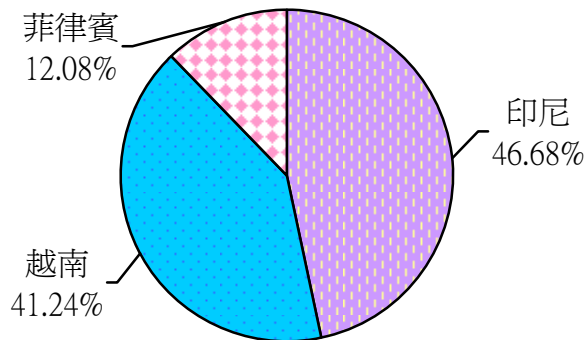

市政統計週報

(第 591 號)

發稿單位：臺北市政府主計處
發稿日期：99 年 11 月 17 日
聯絡人：黃珣雲 27287624

【提要】臺北市99年9月底外籍勞工人數為3萬8,655人，其中以社福外籍勞工3萬7,082人最多，占95.93%；99年1至9月查處行方不明外籍勞工則有662人，以印尼籍309人最多，占46.68%。

依臺北市政府勞工局及警察局統計，99年9月底臺北市外籍勞工人數為3萬8,655人，在工作性質方面，主要為照護服務工作之社福外籍勞工計3萬7,082人(占95.93%)，基層勞力工作之產業外籍勞工計1,573人(占4.07%)；99年1至9月臺北市查處行方不明外籍勞工人數為662人，在國籍方面，以印尼籍309人(占查處行方不明外籍勞工人數46.68%)為最多，其次為越南籍273人(占41.24%)，菲律賓籍80人(占12.08%)再次之。

與98年9月底比較，外籍勞工人數增加687人(1.81%)，社福外籍勞工增加1,348人(3.77%)，產業外籍勞工則減少661人(-29.59%)；與98年1至9月比較，查處行方不明外籍勞工人數減少193人(-22.57%)，在國籍方面，以印尼籍減少90人(-22.56%)為最多，菲律賓籍減少1人(-1.23%)為最少。

臺北市查處行方不明外籍勞工情形

99年1至9月
合計 662人

臺北市外籍勞工與查處行方不明外籍勞工概況