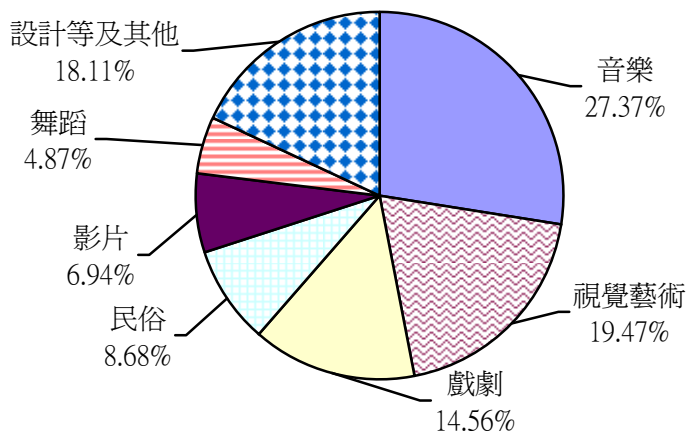

市政統計週報

(第 615 號)

發稿單位：臺北市政府主計處
發稿日期：100 年 5 月 11 日
聯絡人：黃珣雲 27287624

【提要】99年在臺北市辦理之藝文活動計6,139個、參與人次約為4,145萬人次，平均每個活動參與人次為6,751人次，較98年增加194人次(2.96%)。

依臺北市政府文化局統計，99年在臺北市辦理之藝文活動次數計有6,139個，參與人次約為4,145萬人次，平均每個活動有6,751人次參與；由活動辦理類型觀察，則以音樂類辦理次數最多，計有1,680個(占27.37%)，次為視覺藝術類1,195個(占19.47%)，再次為戲劇類894個(占14.56%)。

與98年比較，藝文活動個數與參與人次分別增加165個(2.76%)、227萬人次(5.80%)，平均每個活動參與人次增加194人次(2.96%)；在活動辦理類型方面，以戲劇類增加212個(31.09%)為最多，而以影片類減少225個(-34.56%)減少較多。

99年臺北市藝文活動類型
總計 6,139個

臺北市藝文活動概況

年別	參與人次 (千人次)	活動個數								平均每個活動 參與人次 (人次)
		合計	音樂	視覺藝術	戲劇	民俗	影片	舞蹈	設計等及其他	
98年	39,174	5,974	1,589	1,197	682	412	651	279	1,164	6,557
99年	41,446	6,139	1,680	1,195	894	533	426	299	1,112	6,751
較上年 增減數	2,272	165	91	-2	212	121	-225	20	-52	194
較上年 增減%	5.80	2.76	5.73	-0.17	31.09	29.37	-34.56	7.17	-4.47	2.96