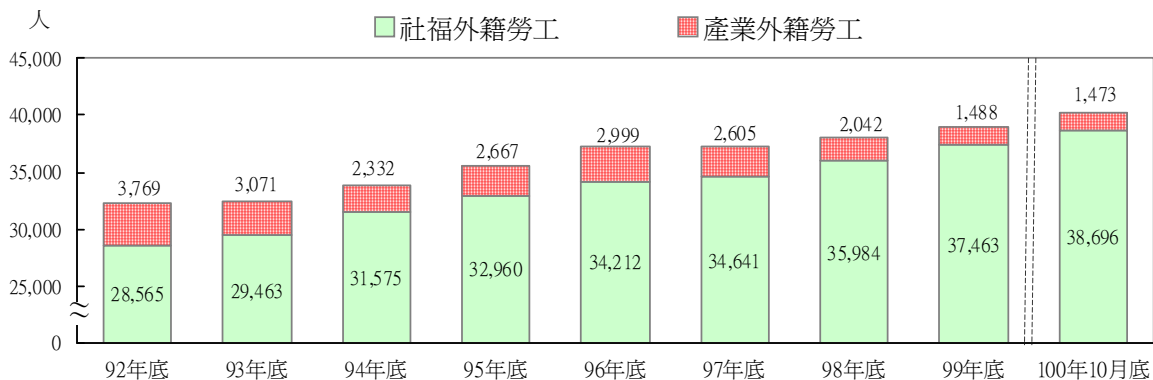

市政統計週報

(第 644 號)

發稿單位：臺北市政府主計處
發稿日期：100年11月30日
聯絡人：陳素貞 27287624

【提要】臺北市100年10月底外籍勞工人數4萬169人，其中主要為社服外籍勞工，占96.33%；100年1至10月查處行方不明外籍勞工人數717人，以越南籍占44.07%為最多。

依行政院勞工委員會及臺北市政府警察局統計，100年10月底全市外籍勞工人數為4萬169人，以社服外籍勞工3萬8,696人(占96.33%)為最多，產業外籍勞工則為1,473人(占3.67%)。100年1至10月查處行方不明外籍勞工人數為717人，以越南籍316人(占44.07%)為最多，其次為印尼籍300人(占41.84%)，菲律賓籍93人(占12.97%)再次之。

與99年同期比較，100年10月底外籍勞工人數增加1,329人(3.42%)，其中社服外籍勞工增加1,405人(3.77%)，產業外籍勞工則減少76人(-4.91%)；100年1至10月查處行方不明外籍勞工人數則較上年同期減少19人(-2.58%)。

臺北市外籍勞工人數

臺北市查處行方不明外籍勞工概況

單位：人

年月別	外籍勞工人數(月底) ①			查處行方不明外籍勞工人數 ②						
	總計	產業	社福	總計	菲律賓	越南	印尼	泰國	馬來西亞	蒙古
99年1至10月	38,840	1,549	37,291	736	94	305	336	1	-	-
100年1至10月	40,169	1,473	38,696	717	93	316	300	8	-	-
較上年同期增減數	1,329	-76	1,405	-19	-1	11	-36	7	-	-
較上年同期增減%	3.42	-4.91	3.77	-2.58	-1.06	3.61	-10.71	700.00	--	--