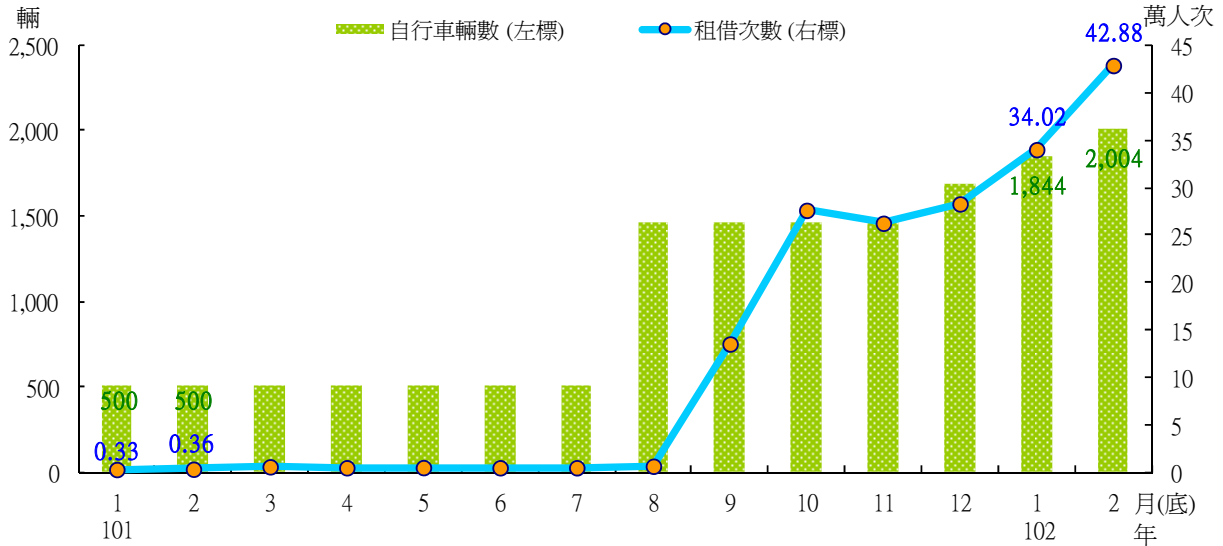

市政統計週報

(第712號)

發稿單位：臺北市政府主計處

發稿日期：102年4月3日

聯絡人：蘇曉楓 27287624

【提要】102年2月底臺北市YouBike微笑單車計有租借站58站、2,004輛車，分別為上年同期的5.3倍、4倍。102年1月至2月租借次數巨幅上升，單車周轉率達到每天7.1人次/輛，為上年同期的35.5倍。

為打造低碳城市，市府致力推廣YouBike微笑單車，鼓勵民眾騎乘公共自行車作為短程接駁交通工具，依臺北市政府交通局統計，102年2月底臺北市YouBike微笑單車計有租借站58站，為上年同期的5.3倍，車輛數2,004輛則為上年同期的4倍。另依工務局統計，河濱自行車計有租借站10站及2,500輛車。

就租借情形觀察，自101年8月YouBike大量擴增租借站點及車輛以來，因短程免費及方便性，騎乘微笑單車已在市內蔚成一股風氣，102年1月至2月計有76萬9,018租借人次，較上年同期6,971人次巨幅上升，單車周轉率(每輛車平均被租借之次數)達到每天7.1人次/輛，亦為上年同期0.2人次/輛的35.5倍。另河濱自行車租借人次為7萬67人次，較上年同期也增2萬9,059人次(70.9%)。

臺北市 Youbike 微笑單車車輛數及租借次數

臺北市 YouBike 微笑單車及河濱自行車租借情形

年月底別	租借站 (站)			車輛數 (輛)			租借次數 (人次) ①		
	總計	YouBike	河濱自行車	總計	YouBike	河濱自行車	總計	YouBike	河濱自行車
101年2月底	21	11	10	3,000	500	2,500	47,979	6,971	41,008
102年2月底	68	58	10	4,504	2,004	2,500	839,085	769,018	70,067
較上年同期增減數	47	47	0	1,504	1,504	0	791,106	762,047	29,059
較上年同期增減%	223.81	427.27	0.00	50.13	300.80	0.00	1,648.86	10,931.67	70.86