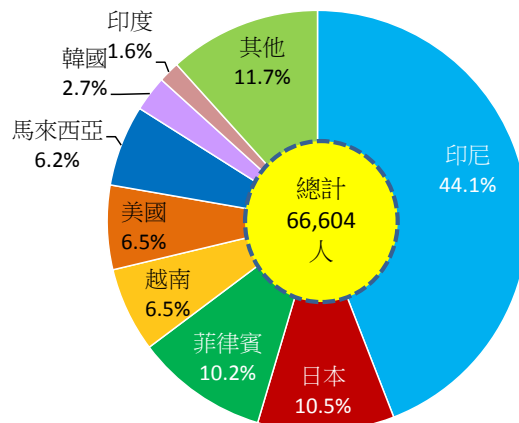

# 市政統計週報

(第909號)

發稿單位：臺北市政府主計處

發稿日期：106年1月25日

聯絡人：蘇曉楓 27287624

**【提要】105年11月底臺北市居留外僑計有6萬6,604人，約占全國外僑人數1成，其中女性人數為男性的2.9倍，以印尼、日本、菲律賓籍人數分居前三名；15歲以上外僑從事經濟活動者以外籍勞工、從商及教師分占前三名。**

依內政部移民署統計，105年11月底持有效居留證在臺北市之外僑計有6萬6,604人，占全國外僑67萬6,516人之9.8%，其中女性4萬9,339人為男性1萬7,265人的2.9倍；各國籍以印尼籍2萬9,371人(占44.1%)最多、日本籍6,990人(占10.5%)次之，菲律賓籍6,771人(占10.2%)則居第3。

其中15歲以上外僑為6萬3,331人，從事經濟活動者為5萬3,031人(占83.7%)，並以取得居留證之外籍勞工3萬6,435人為最多，其次為從業者3,094人、教師2,178人；另非勞動力計9,957人(占15.7%)，失業者343人(占0.5%)。

臺北市各國籍居留外僑  
105年11月底

臺北市居留外僑人數概況<sup>①</sup>

單位：人

年月底別	總計			15歲以上											
	合計	男	女	合計	從事經濟活動								失業 <sup>④</sup>	非勞動力	未滿15歲
					計	外籍勞工 <sup>②</sup>	商	教師	工程師	傳教士	技工 <sup>③</sup>	其他			
104年11月底	64,956	17,266	47,690	61,490	51,542	35,125	2,963	2,182	572	385	27	10,288	297	9,651	3,466
105年11月底	66,604	17,265	49,339	63,331	53,031	36,435	3,094	2,178	540	340	23	10,421	343	9,957	3,273
較上年同期增減數	1,648	-1	1,649	1,841	1,489	1,310	131	-4	-32	-45	-4	133	46	306	-193
較上年同期增減%	2.54	-0.01	3.46	2.99	2.89	3.73	4.42	-0.18	-5.59	-11.69	-14.81	1.29	15.49	3.17	-5.57