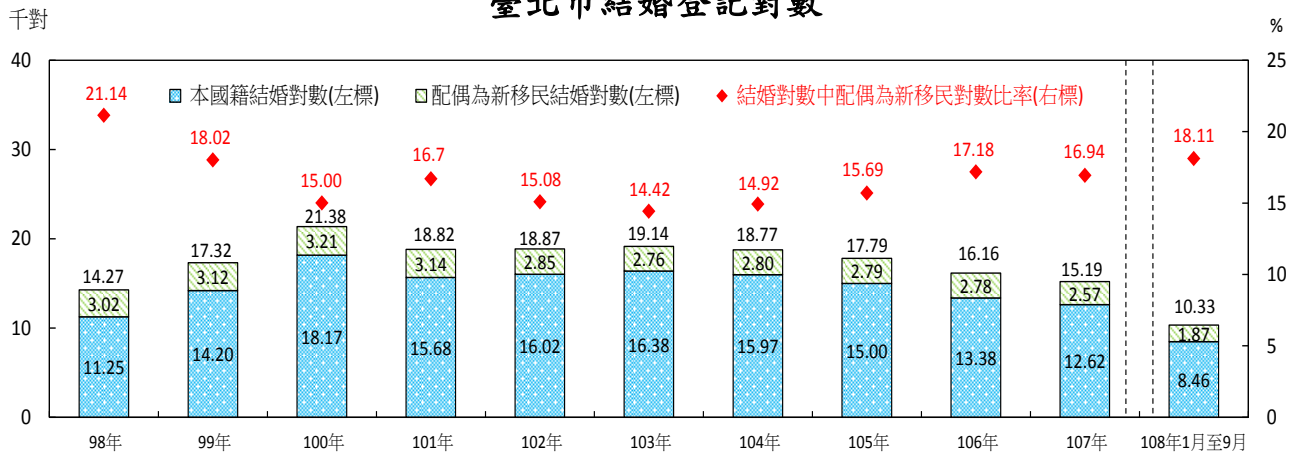

市政統計週報

(第1053號)

發稿單位：臺北市政府主計處
發稿日期：108年11月6日
聯絡人：黃麗君 27287624

【提要】108年9月底臺北市新移民3.6萬人，較上年同期增加670人(1.9%)，其中女性3.2萬人約為男性的8倍；另108年上半年求職推介就業率較上年同期增加53.9%。

隨著我國與世界各國交流日趨頻繁，國人與外籍或大陸地區人士聯姻的情形日益普遍。依臺北市政府民政局統計，108年9月底臺北市新移民(與設籍臺北市市民結婚之外籍配偶)3.6萬人，較上年同期增加670人(1.9%)，其中女性3.2萬人約為男性的8倍。108年1月至9月臺北市結婚對數中，配偶為新移民者占18.1%，較上年同期17.8%上升0.3個百分點。

為協助新移民適應生活，108年上半年臺北市開辦成人基本教育研習班45班次、322人次參加，分別較上年同期增加3班次(7.1%)、128人次(66.0%)；求職登記445人、求職推介就業240人，求職推介就業率53.9%，分別較上年減少27人(-5.7%)、增加97人(67.8%)及增加23.6個百分點。另有家庭關懷訪視服務896人次、子女早期療育補助674人及身心障礙子女幼兒教育補助68人，皆較上年同期增加。

臺北市結婚登記對數

臺北市新移民人口數及照顧輔導措施

年月底別	新移民人口數(人)①			新移民照顧輔導措施②							
	總計	男	女	成人基本教育研習班		就業輔導			家庭關懷訪視服務人次(人次)	子女早期療育補助人數(人)	身心障礙子女幼兒教育補助人數(人)
				班次(班次)	參加人次(人次)	求職登記人數(人)	求職推介就業人數(人)	求職推介就業率(%)			
107年9月底	35,653	3,811	31,842	42	194	472	143	30.30	843	325	28
108年9月底	36,323	4,032	32,291	45	322	445	240	53.93	896	674	68
較上期增減數(百分點)	670	221	449	3	128	-27	97	(23.63)	53	349	40
較上期增減%	1.88	5.80	1.41	7.14	65.98	-5.72	67.83	--	6.29	107.38	142.86

資料來源：臺北市政府民政局、臺北市政府新移民照顧輔導措施諮詢委員會。

說明：①係指與設籍臺北市市民結婚之外籍配偶人數。

②分別為107年上半年及108年上半年資料。

*本週報自88年5月11日起透過下列網際網路發行，自第122號起於本處網站發行電子報，另本處自98年起新增不定期發布之「臺北市統計專題分析報告」。

*本處網址<https://dbas.gov.taipei>。

*市府網址<https://www.gov.taipei> 市政資料館項下統計資料區。