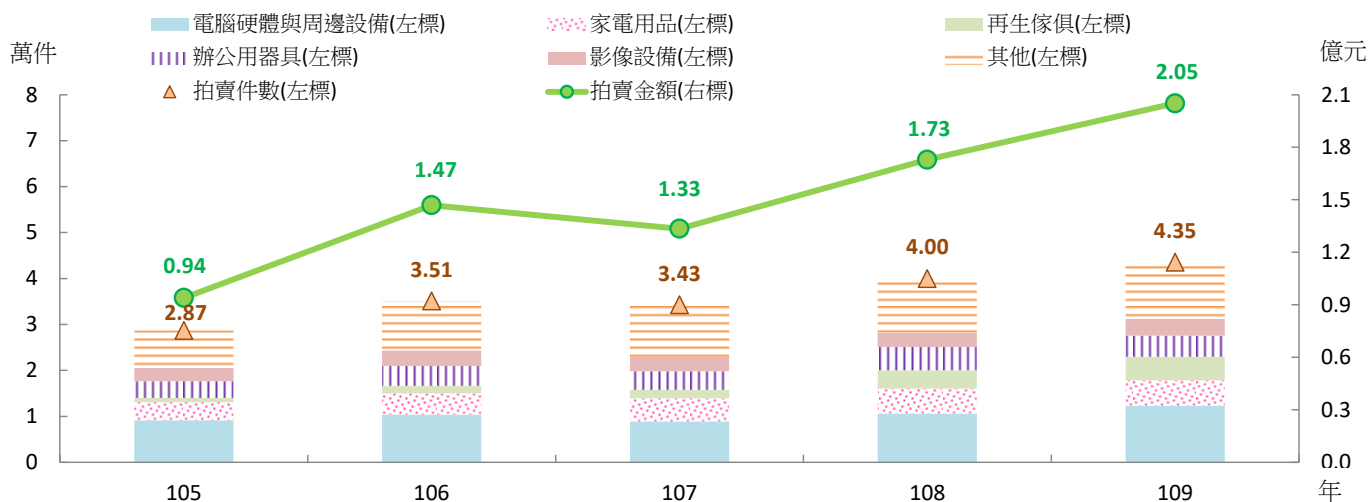

市政統計週報

(第1122號)

發稿單位：臺北市政府主計處

發稿日期：110年3月17日

聯絡人：黃麗君 27287624

【提要】109年底參與「臺北惜物網」拍賣二手物品之中央及各市縣機關學校計4,079所；該網109年全年拍賣成交4.4萬件、2.1億元，分別較上年增加8.9%、18.6%。

臺北市政府基於永續發展、促進資源再利用及提升循環經濟效益的理念，於97年建置並管理「臺北惜物網」，作為網路拍賣交易平臺，同時分享給中央及各市縣機關學校運用，以擴大該網服務效益。依臺北市政府財政局統計，109年底參與惜物網拍賣之機關學校計有4,079所，其中非臺北市政府所屬之機關學校計3,681所，占90.2%，若與上年底比較，參與機關學校增加89所(2.2%)。

另截至109年底，登錄成為「臺北惜物網」之會員人數已達10.6萬人，較上年底增加1.3萬人(14.6%)。109年全年該網拍賣成交4.4萬件、2.1億元，分別較上年增加3,555件(8.9%)、3,216萬元(18.6%)；觀察其拍賣物件之類別，以電腦硬體與周邊設備1.2萬件(占28.3%)最多，而拍賣金額則以運輸車輛1.2億元(占58.1%)最高。

「臺北惜物網」拍賣件數及金額

「臺北惜物網」交易概況