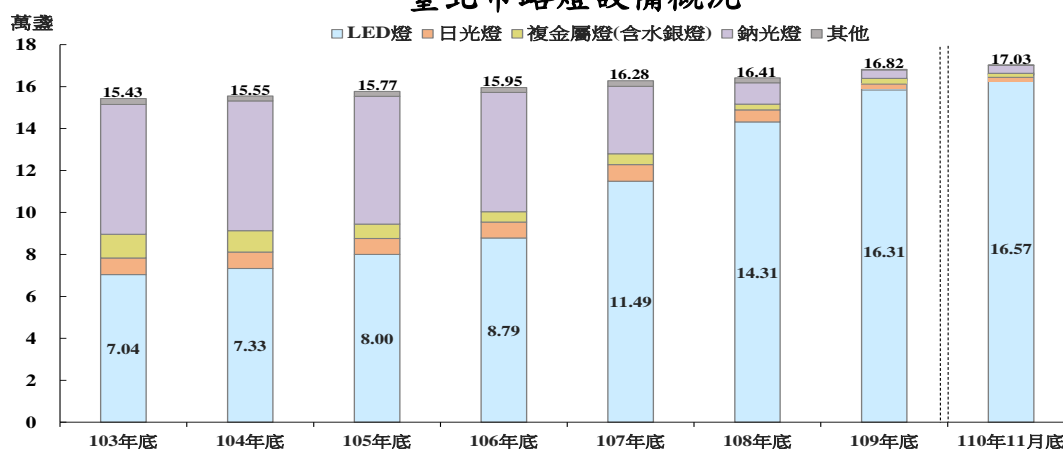

市政統計週報

(第1163號)

發稿單位：臺北市政府主計處

發稿日期：110年12月29日

聯絡人：蘇麗萍 27287624

【提要】截至110年6月底全市行道樹及已開闢公園綠地植栽樹木達733.9萬株，以綠地、兒童遊樂場及廣場等栽植樹木計712.7萬株（占97.1%）最多；另至110年11月底路燈設備計17.0萬盞，其中LED路燈占9成7，較上年同期增加2.1個百分點，且較103年底占比4成6，成長逾1倍。

為淨化空氣並提供市民優質的生活環境，臺北市政府積極塑造綠意都市景觀風貌，依臺北市政府工務局統計，截至110年6月底全市行道樹及已開闢公園綠地植栽樹木達733.9萬株，較上年同期增加13.7萬株(1.9%)，其中以綠地、兒童遊樂場及廣場等栽植樹木計712.7萬株(占97.1%)最多，市府並針對上述樹木進行維護管理，以維持樹木健康及市民安全，110年1月至11月樹木修剪計4.8萬株，較上年同期增加4,975株(11.7%)；另同期道路綠地綠美化面積計25.1萬平方公尺，亦較上年同期增加1.5萬平方公尺(6.6%)。

另為優化全市夜間照明效能，市府妥適設置路燈設備，截至110年11月底全市路燈設備計17.0萬盞，較上年同期增加3,680盞(2.2%)，又為落實節能減碳政策，持續將傳統路燈換裝為LED路燈，至110年11月底全市LED路燈計16.6萬盞，占全部路燈9成7，較上年同期增加2.1個百分點，且較103年底占比4成6，成長逾1倍。

臺北市路燈設備概況

臺北市綠美化及路燈概況

年底別	行道樹及已開闢公園綠地植栽樹木數(株)						道路綠地綠美化面積(平方公尺)①	路燈設備(盞)②			
	總計	樹木修剪數①	行道樹	公園內喬木	河濱公園植栽樹木	綠地、兒童遊樂場及廣場等栽植樹木			LED燈		
109年6月底	7,202,012	42,588	88,037	106,984	14,638	6,992,353	235,394	166,648	158,659		
110年6月底	7,338,545	47,563	87,788	108,665	14,616	7,127,476	250,872	170,328	165,655		
較上年同期增減數	136,533	4,975	-249	1,681	-22	135,123	15,478	3,680	6,996		
較上年同期增減%	1.90	11.68	-0.28	1.57	-0.15	1.93	6.58	2.21	4.41		

資料來源：臺北市政府工務局

附註：①係當年1月至11月資料。②係當年11月底資料。

*本週報自88年5月11日起透過下列網際網路發行，自第122號起於本處網站發行電子報，另本處自98年起新增不定期發布之「臺北市統計專題分析報告」。

*本處網址 <https://dbas.gov.taipei> 市政統計週報區及公告資訊項下新聞稿區。

*市府網址 <https://www.gov.taipei> 市政資料館項下統計資料區及市府新聞稿區。