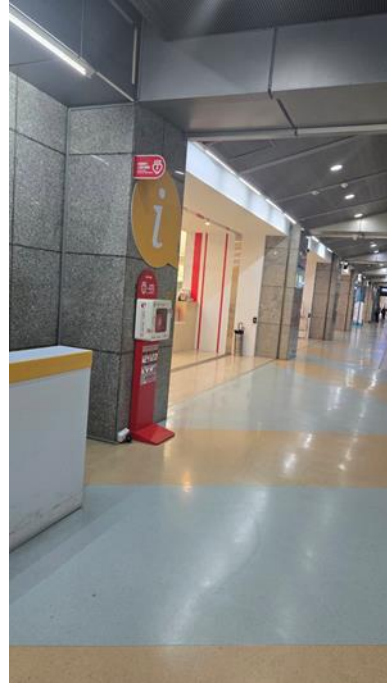

市政大樓 AED 設置地點

自動體外心臟電擊去顫器【AED. Automated External Defibrillator，俗稱傻瓜電擊器】

一、AED 簡介： AED 是一部輕巧、可攜式、操作簡單的全自動體外去(除)顫器，使用於心臟驟停突發事件的急救上。

二、使用時機：

確認病患有以下狀況即可使用：

- (一)沒有意識
- (二)沒有呼吸
- (三)沒有心跳

AED 主要還是適應於心臟病發導致 0 HCA 的病患最有成效。

三、放置地點：

編號	地點	
1	2樓親子劇場旁邊	 A photograph of a modern, brightly lit hallway. The ceiling features several circular recessed light fixtures. The floor is dark and reflective, showing the lights and the colorful displays. On the left, there are large, colorful (green and orange) interactive displays or seating areas. On the right, there is a red vertical display stand with a white top section. The overall atmosphere is clean and contemporary.

2

1 樓西大門

-因工程施工暫移至原
民會拼板舟旁

3

1樓東大門
服務台旁

4

1 樓北大門

5

1樓南大門
建管處旁

6

地下1樓
餐廳入口旁

7

地下2樓
市府生活廣場

115.6.3 修