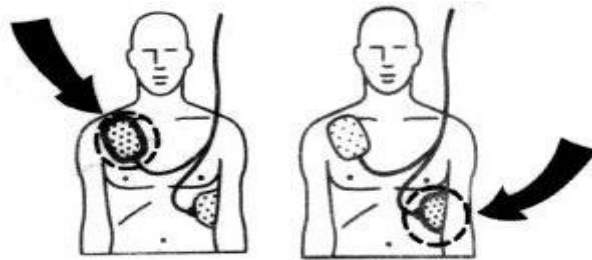

市政大樓 AED 設置地點

自動體外心臟電擊去顫器【AED. Automated External Defibrillator，俗稱傻瓜電擊器】

一、AED 簡介： AED 是一部輕巧、可攜式、操作簡單的全自動體外去(除)顫器，使用於心臟驟停突發事件的急救上。

二、使用時機：

確認病患有以下狀況即可使用：

- (一)沒有意識
- (二)沒有呼吸
- (三)沒有心跳

AED 主要還是適應於心臟病發導致 0 HCA 的病患最有成效。

三、放置地點：

編號	地點	
1	2樓親子劇場旁邊	 A photograph of a modern, brightly lit hallway. The ceiling features several circular recessed light fixtures. The floor is dark and reflective, showing the lights and the colorful displays. On the left, there are large, colorful (green and orange) interactive displays or seating areas. On the right, there is a red vertical display stand with a white top section. The overall atmosphere is clean and contemporary.