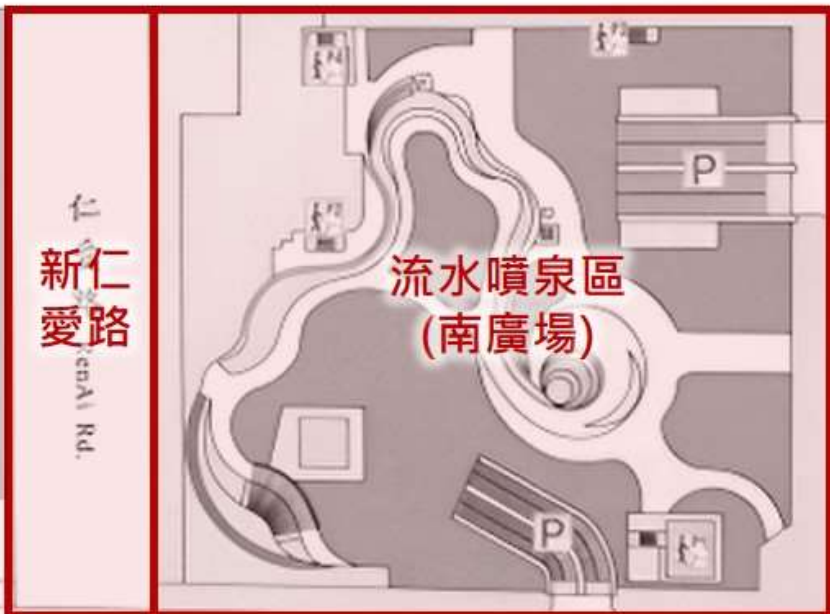

臺北市政府  
Taipei City Hall

臺北101大樓  
Taipei 101

市府路 ShiFu Rd.

松高路 SongGao Rd.

小型集會廣場  
(北廣場)

場租管理機關：  
臺北市原住民族事務  
委員會

臺北市議會  
Taipei City Council

仁  
新仁  
愛路  
XinRenAi Rd.

流水噴泉區  
(南廣場)

松壽路 SongShou Rd.

臺北君悅大飯店  
Grand Hyatt Taipei

臺北世貿中心  
TWTC Exhibition Hall