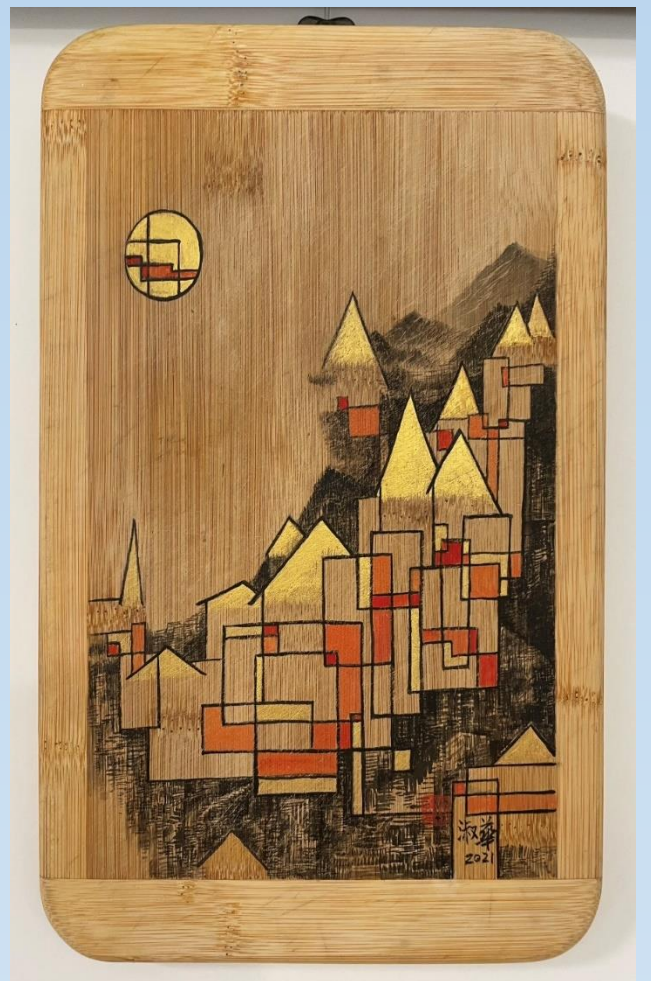

《水墨新視界》 賴淑華 水墨創作個展

*展覽日期：2024.7/2~8/29

*開放時間：周一~周五 8:30-17:30

*展覽地點：台北市大同區戶政事務所/文化藝廊
台北市大同區昌吉街 57號 3樓

*展覽簡介：

水墨畫家賴淑華《水墨新視界》個展，以東方媒材毛筆水墨為基礎，但不同於傳統的國畫，而是創新融合現代中西美學觀點，在形式、媒材、技法、色彩、構成...等方面，不斷求新求變，發展具有個人特色、時代性、創新性的「現代水墨」新風貌！