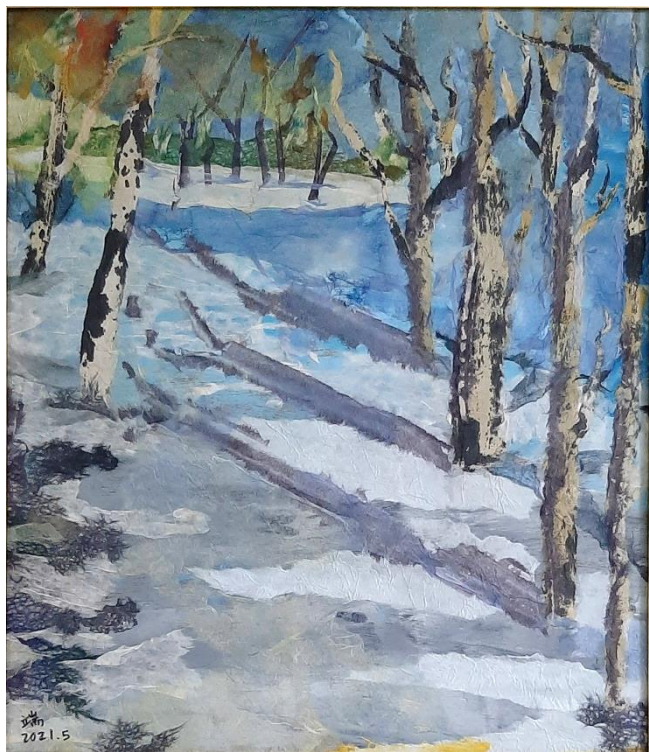

流水 人家

年年有餘

知己

夕照淡水

靜謐

靜似幽蘭

沿途風景

漂浮之島

端莊

暖冬

紫色姿態

冬日的下午

爭食

壺與瓶的對話

奇異世界

門前車馬稀