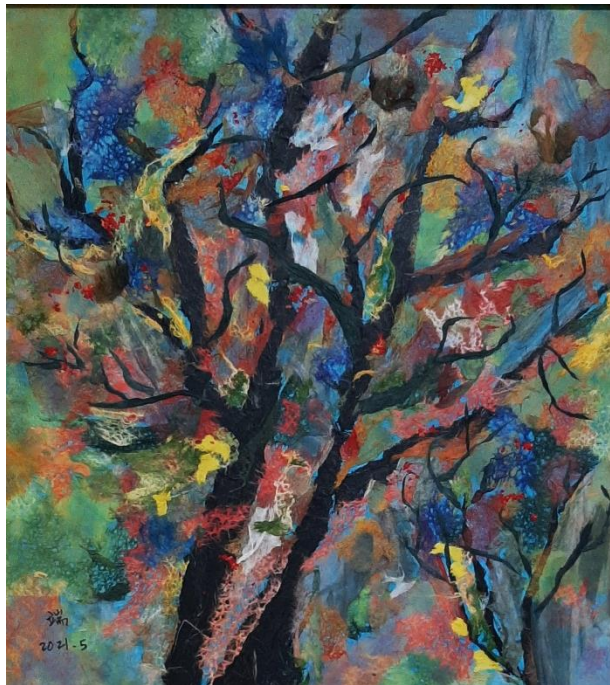

流水 人家

年年有餘

知己

夕照淡水

靜謐

靜似幽蘭

沿途風景

漂浮之島

端莊

暖冬

紫色姿態

冬日的下午

爭食

壺與瓶的對話

奇異世界

門前車馬稀