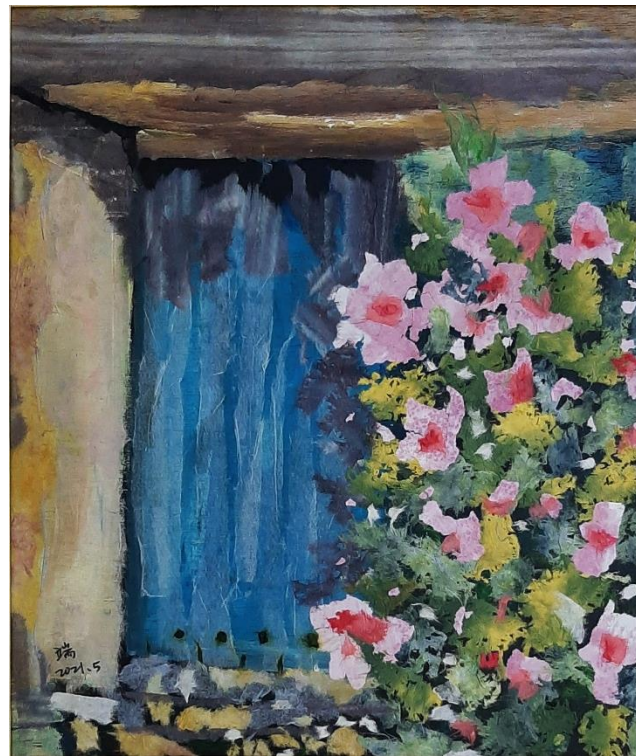

流水 人家

年年有餘

知己

夕照淡水

靜謐

靜似幽蘭

沿途風景

漂浮之島

端莊

暖冬

紫色姿態

冬日的下午

爭食

壺與瓶的對話

奇異世界

門前車馬稀