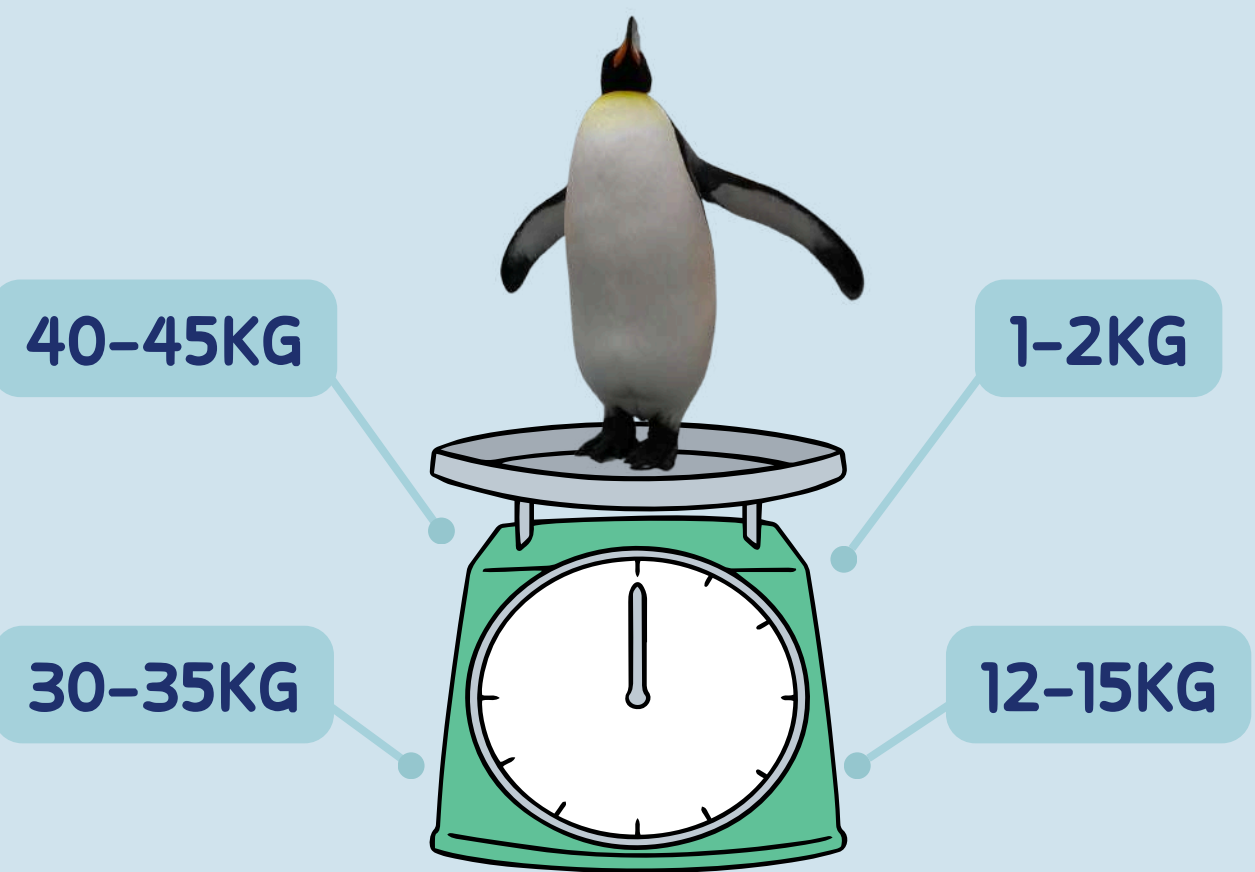

國王企鵝 學習單

1. 國王企鵝在目前全世界企鵝的體型排第幾名?

2. 國王企鵝的平均體重?

3. 國王企鵝每窩下幾個蛋?

4. 國王企鵝蛋的平均孵化期?

國王企鵝學習單

4. 國王企鵝如何孵蛋？

- A. 趴著孵 B. 躺著孵 C. 撿石頭到巢穴中趴著孵
- D. 雌雄輪流將蛋孵抱在兩腳中間孵蛋

5. 幫國王企鵝幼鳥塗上正確的顏色。