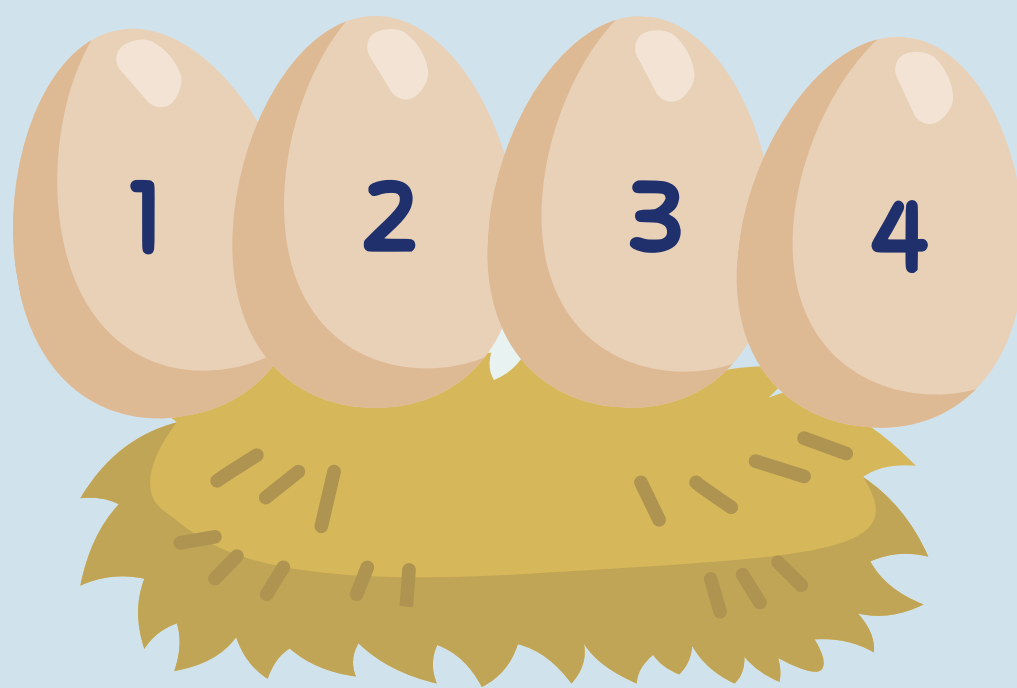

國王企鵝 學習單

1. 國王企鵝在目前全世界企鵝的體型排第幾名?

2. 國王企鵝的平均體重?

3. 國王企鵝每窩下幾個蛋?

4. 國王企鵝蛋的平均孵化期?

國王企鵝學習單

4. 國王企鵝如何孵蛋？

- A. 趴著孵 B. 躺著孵 C. 撿石頭到巢穴中趴著孵
- D. 雌雄輪流將蛋孵抱在兩腳中間孵蛋

5. 幫國王企鵝幼鳥塗上正確的顏色。