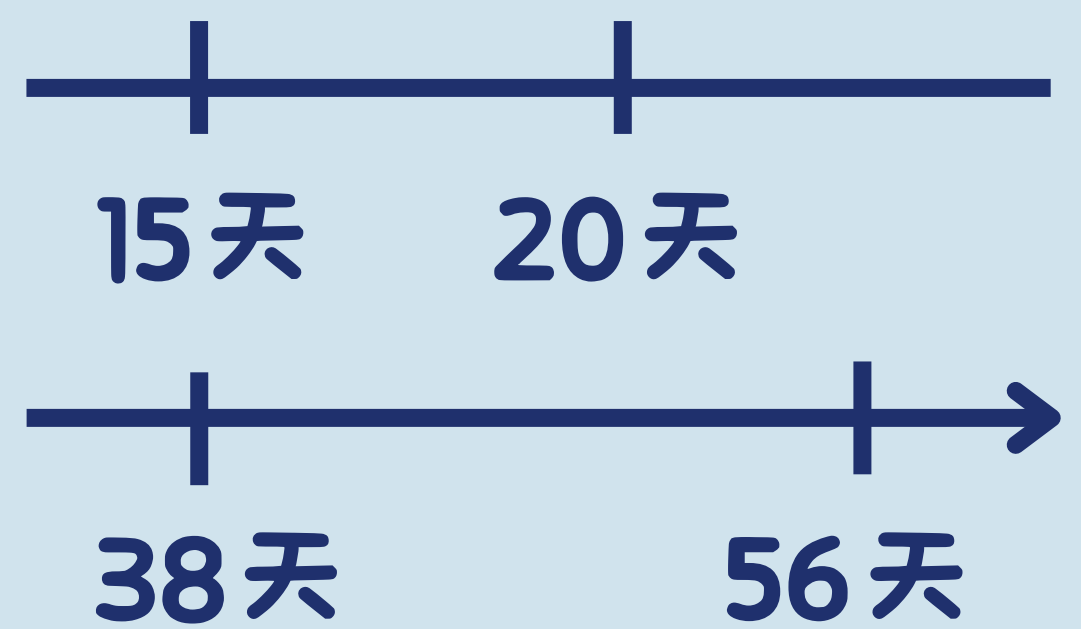

國王企鵝 學習單

1. 國王企鵝在目前全世界企鵝的體型排第幾名?

2. 國王企鵝的平均體重?

3. 國王企鵝每窩下幾個蛋?

4. 國王企鵝蛋的平均孵化期?

國王企鵝學習單

4. 國王企鵝如何孵蛋？

- A. 趴著孵 B. 躺著孵 C. 撿石頭到巢穴中趴著孵
- D. 雌雄輪流將蛋孵抱在兩腳中間孵蛋