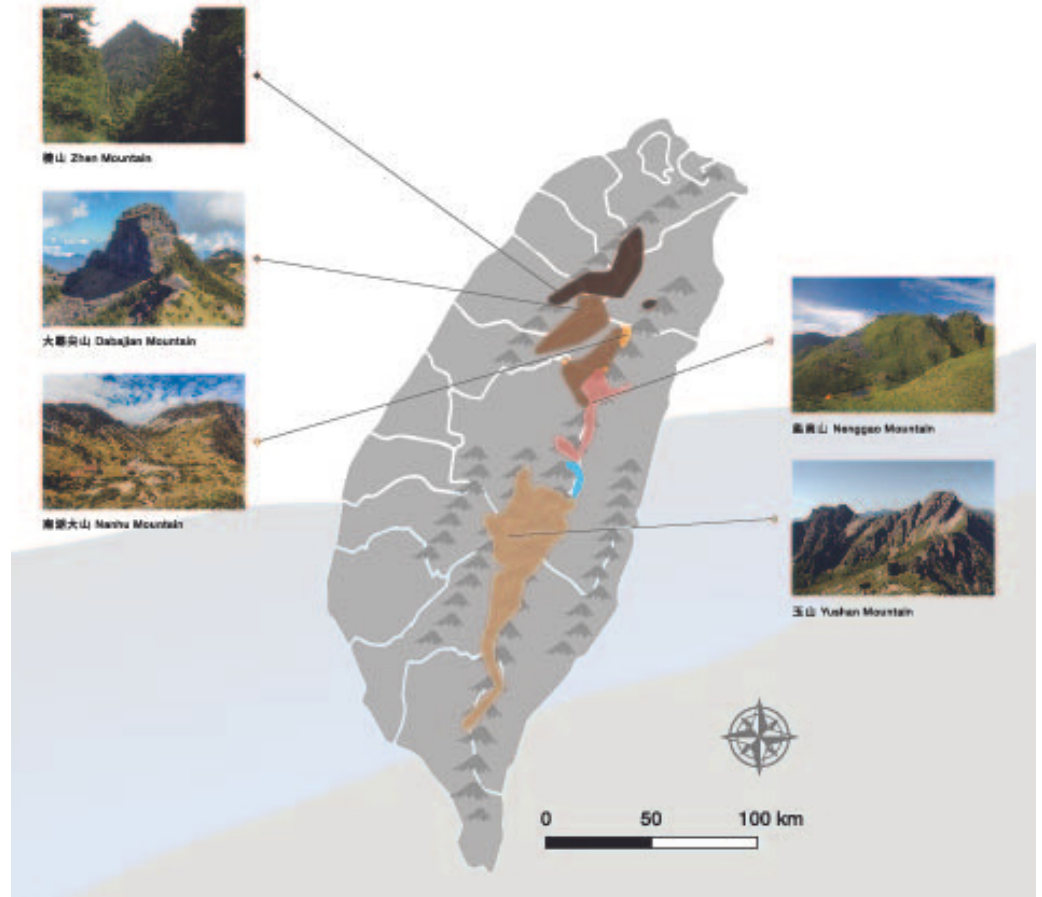

3. 下圖是臺灣5種山椒魚的分布圖，請問牠們生活在哪一種環境？

A. 海濱

B. 平地

C. 高山

Ans : C

4. 山椒魚對環境敏感，請問以下哪些行為會危害山椒魚的生存？(複選題)

A. 翻石頭找山椒魚

B. 隨意拋棄垃圾

C. 增加碳排造成氣候暖化