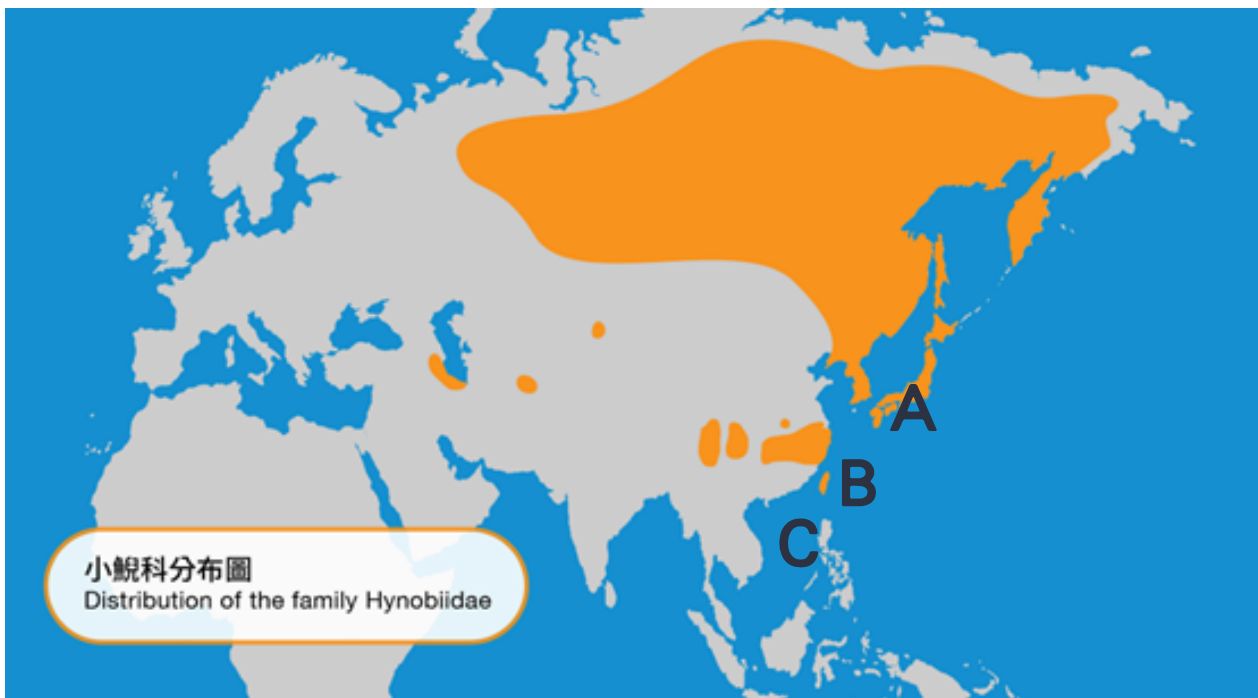

# 山椒魚

Taipei Zoo

學習單(解答)

1.山椒魚屬於哪一類生物？

A.魚類

B.兩棲類

C.爬蟲類

Ans : B

2.山椒魚分布的世界最南界是哪裡？

A.日本

B.臺灣

C.菲律賓

Ans : B

背面還有喔~

3. 下圖是臺灣5種山椒魚的分布圖，請問牠們生活在哪一種環境？

A. 海濱