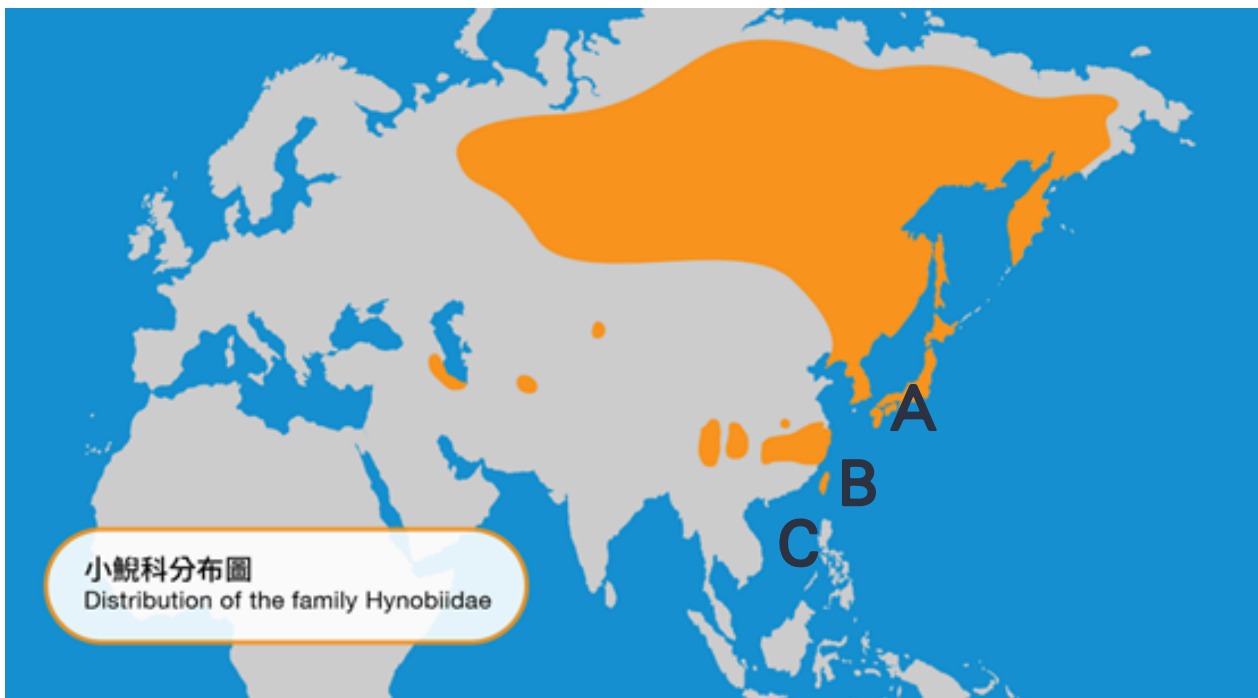

探索 山椒魚

Taipei Zoo

學習單

1. 山椒魚屬於哪一類生物？

A. 魚類

B. 兩棲類

C. 爬蟲類

2. 山椒魚分布的世界最南界是哪裡？

A. 日本

B. 臺灣

C. 菲律賓

背面還有喔~

3. 下圖是臺灣5種山椒魚的分布圖，請問牠們生活在哪一種環境？

A. 海濱

B. 平地

C. 高山