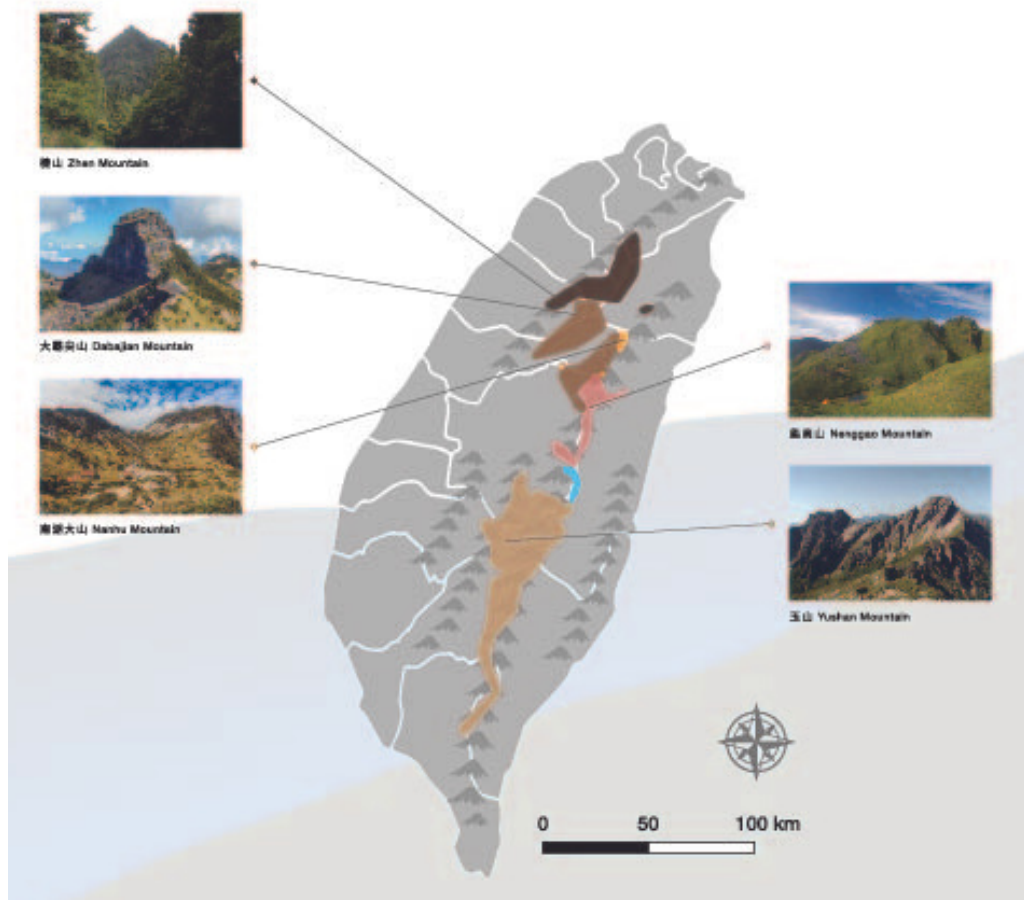

探索 山椒魚

Taipei Zoo

學習單

1. 山椒魚屬於哪一類生物？

A. 魚類

B. 兩棲類

C. 爬蟲類

2. 山椒魚分布的世界最南界是哪裡？

A. 日本

B. 臺灣

C. 菲律賓

背面還有喔~

3. 下圖是臺灣5種山椒魚的分布圖，請問牠們生活在哪一種環境？

A. 海濱

B. 平地

C. 高山