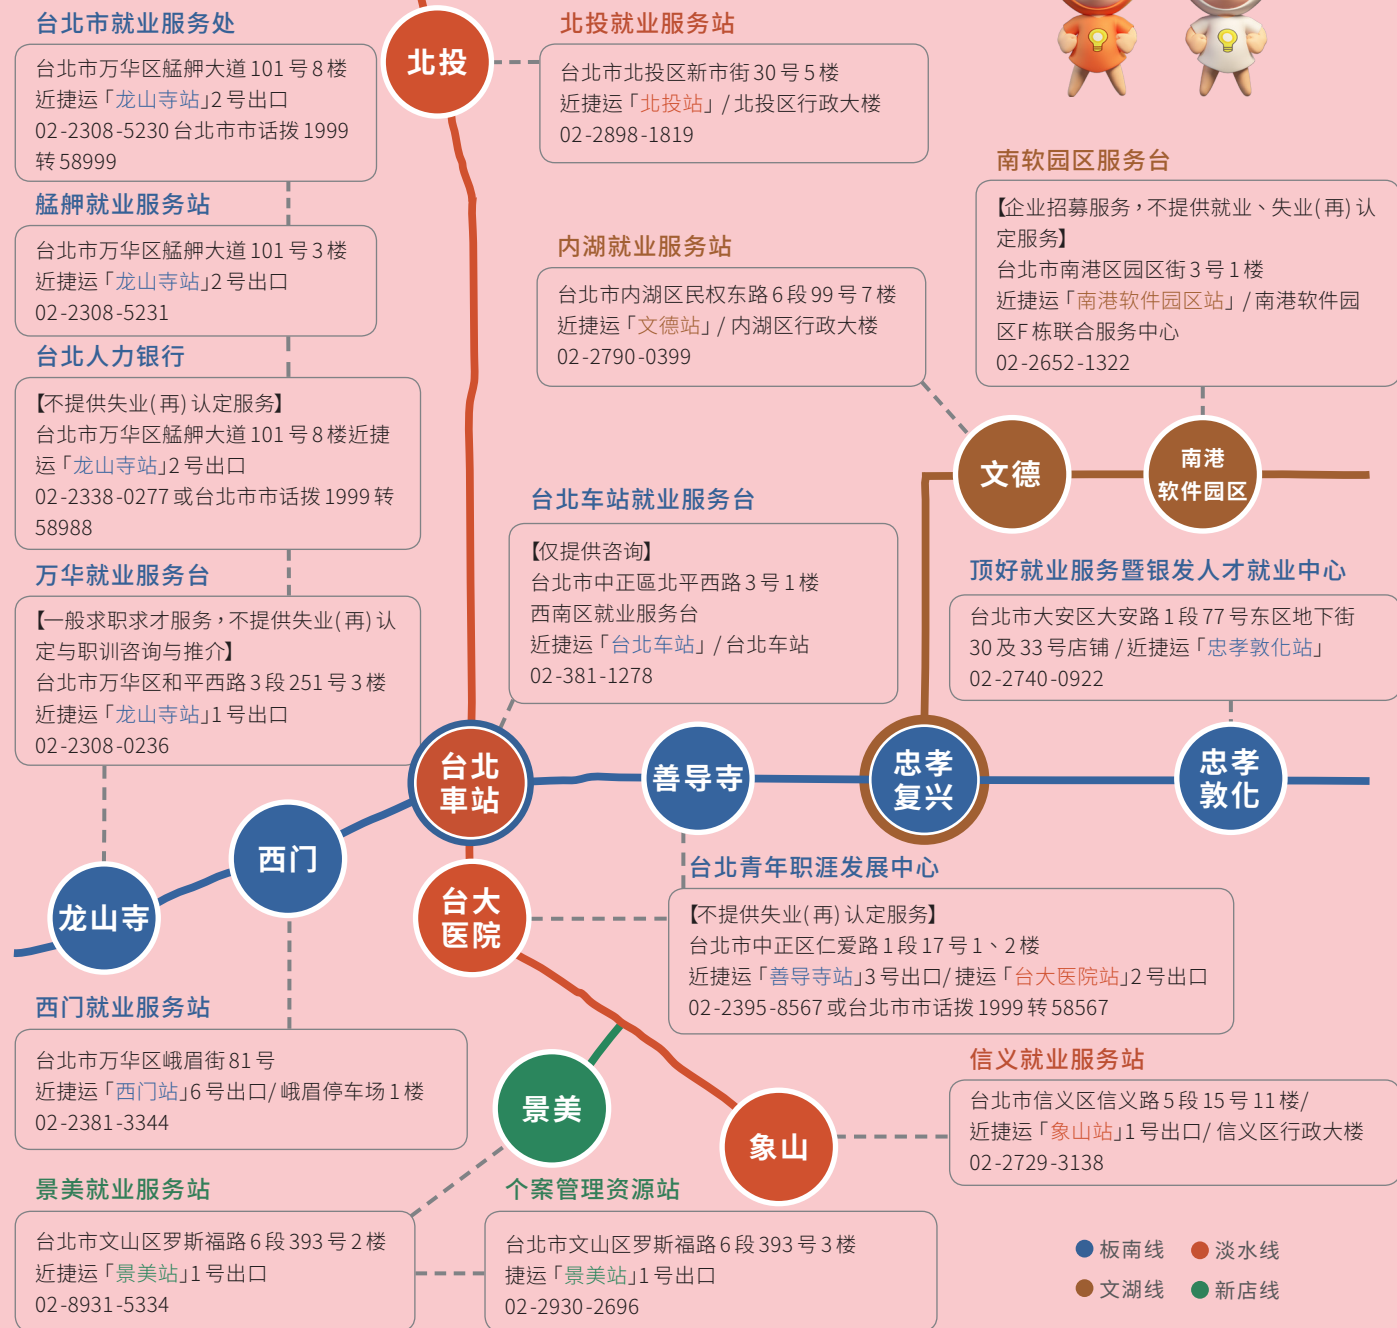

### 台北市就业服务处

服务电话：02-23085230 服务传真：02-23085359  
 服务地址：台北市万华区艋舺大道 101 号 8 楼  
 交通方式：近捷运「龙山寺站」2 号出口  
 官方网站：<http://eso.gov.taipei>

劳动部劳动力发展署补助

广告

## 各就业服务站捷运图

## 新住民 就业服务资源简介

台北市就业服务处