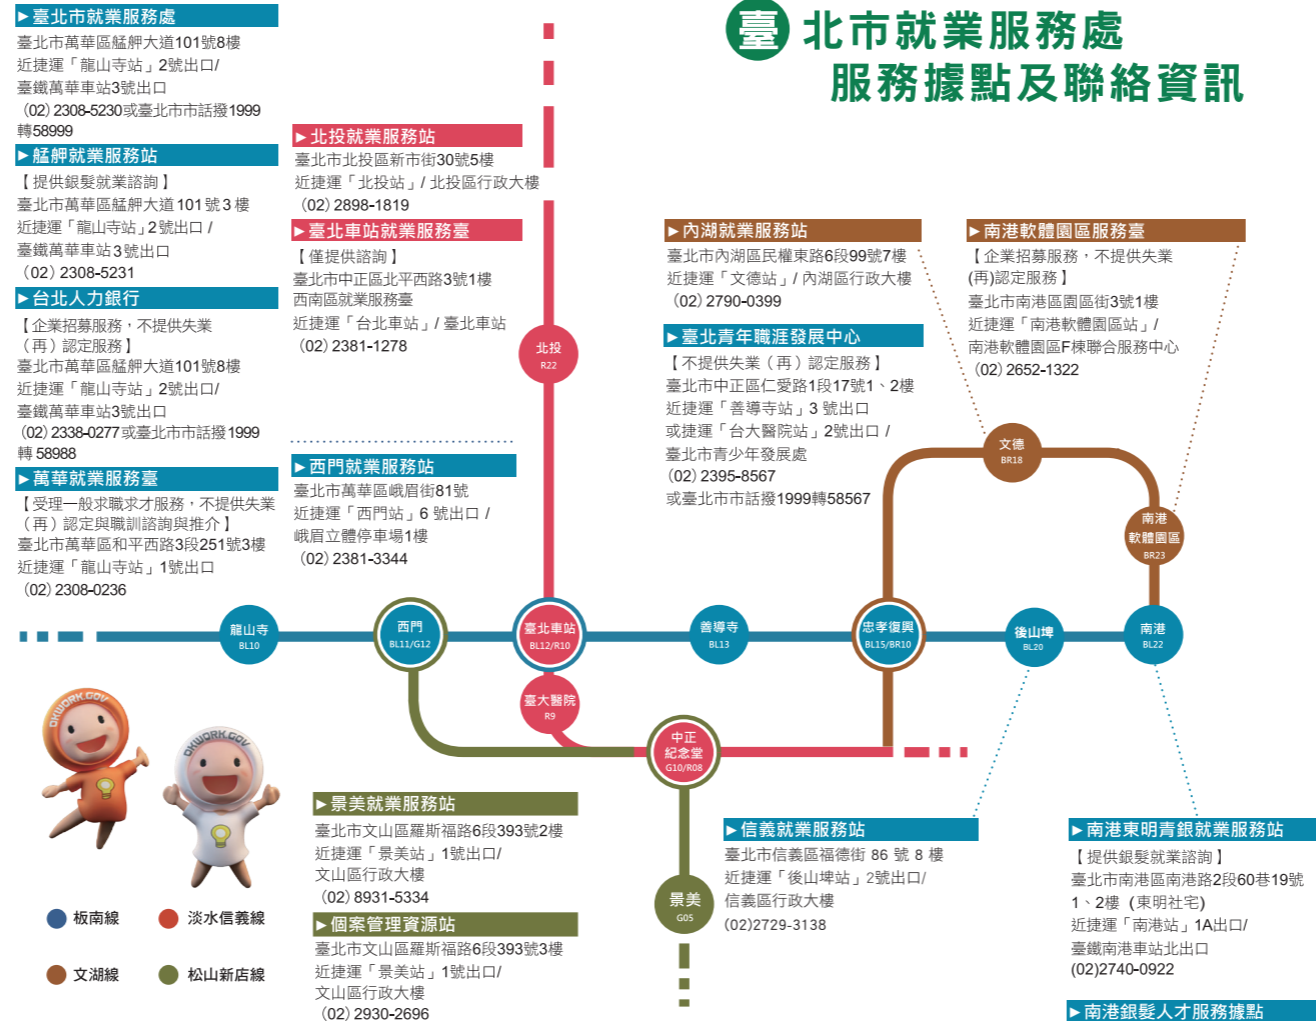

更生受保護人 就業服務 資源簡介

本處捷運及公車交通資訊

捷運

板南線 (5 號線) 龍山寺站 2 號出口，沿萬華車站大樓東棟步行，約 3 至 5 分鐘可達。

公車

49、62、201、202 區間、205、601、藍 29 路於康定路萬華車站站牌下車。

臺北市就業服務處
Taipei City Employment Services Office

網 址：http://eso.gov.taipei

專人服務・專業流程

讓我們幫助你

- 建立自信
- 工作技能再造
- 掌握最新工作職缺
- 運用各項就業促進工具
- 實現就業創業夢想

毒防中心諮詢專線

0800-770-885 (請請你、幫幫我)

法務部提供有需求之藥癮者及其家屬、朋友、一般民眾等便捷、迅速之電話求助管道，此專線全年無休 24 小時不打烊免付費，由各地方毒防中心負責電話接聽及諮詢服務，搭起藥癮者及其家屬等人與政府間順暢之溝通橋梁。

法務部 - 反毒大本營