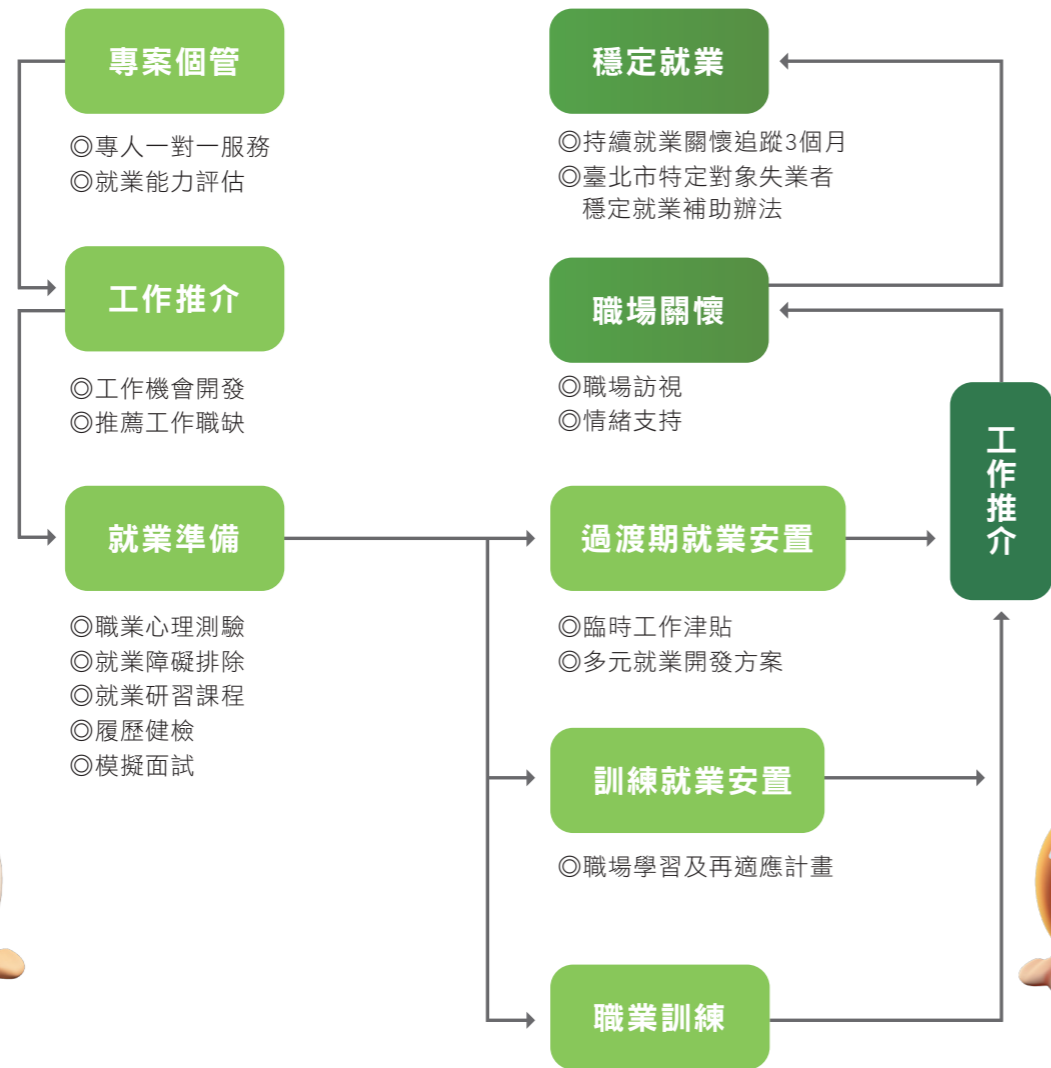

專人服務・專業流程

讓我們幫助你

- 建立自信
- 工作技能再造
- 掌握最新工作職缺
- 運用各項就業促進工具
- 實現就業創業夢想

毒防中心諮詢專線

0800-770-885 (請請你、幫幫我)

法務部提供有需求之藥癮者及其家屬、朋友、一般民眾等便捷、迅速之電話求助管道，此專線全年無休 24 小時不打烊免付費，由各地方毒防中心負責電話接聽及諮詢服務，搭起藥癮者及其家屬等人與政府間順暢之溝通橋梁。

法務部 - 反毒大本營