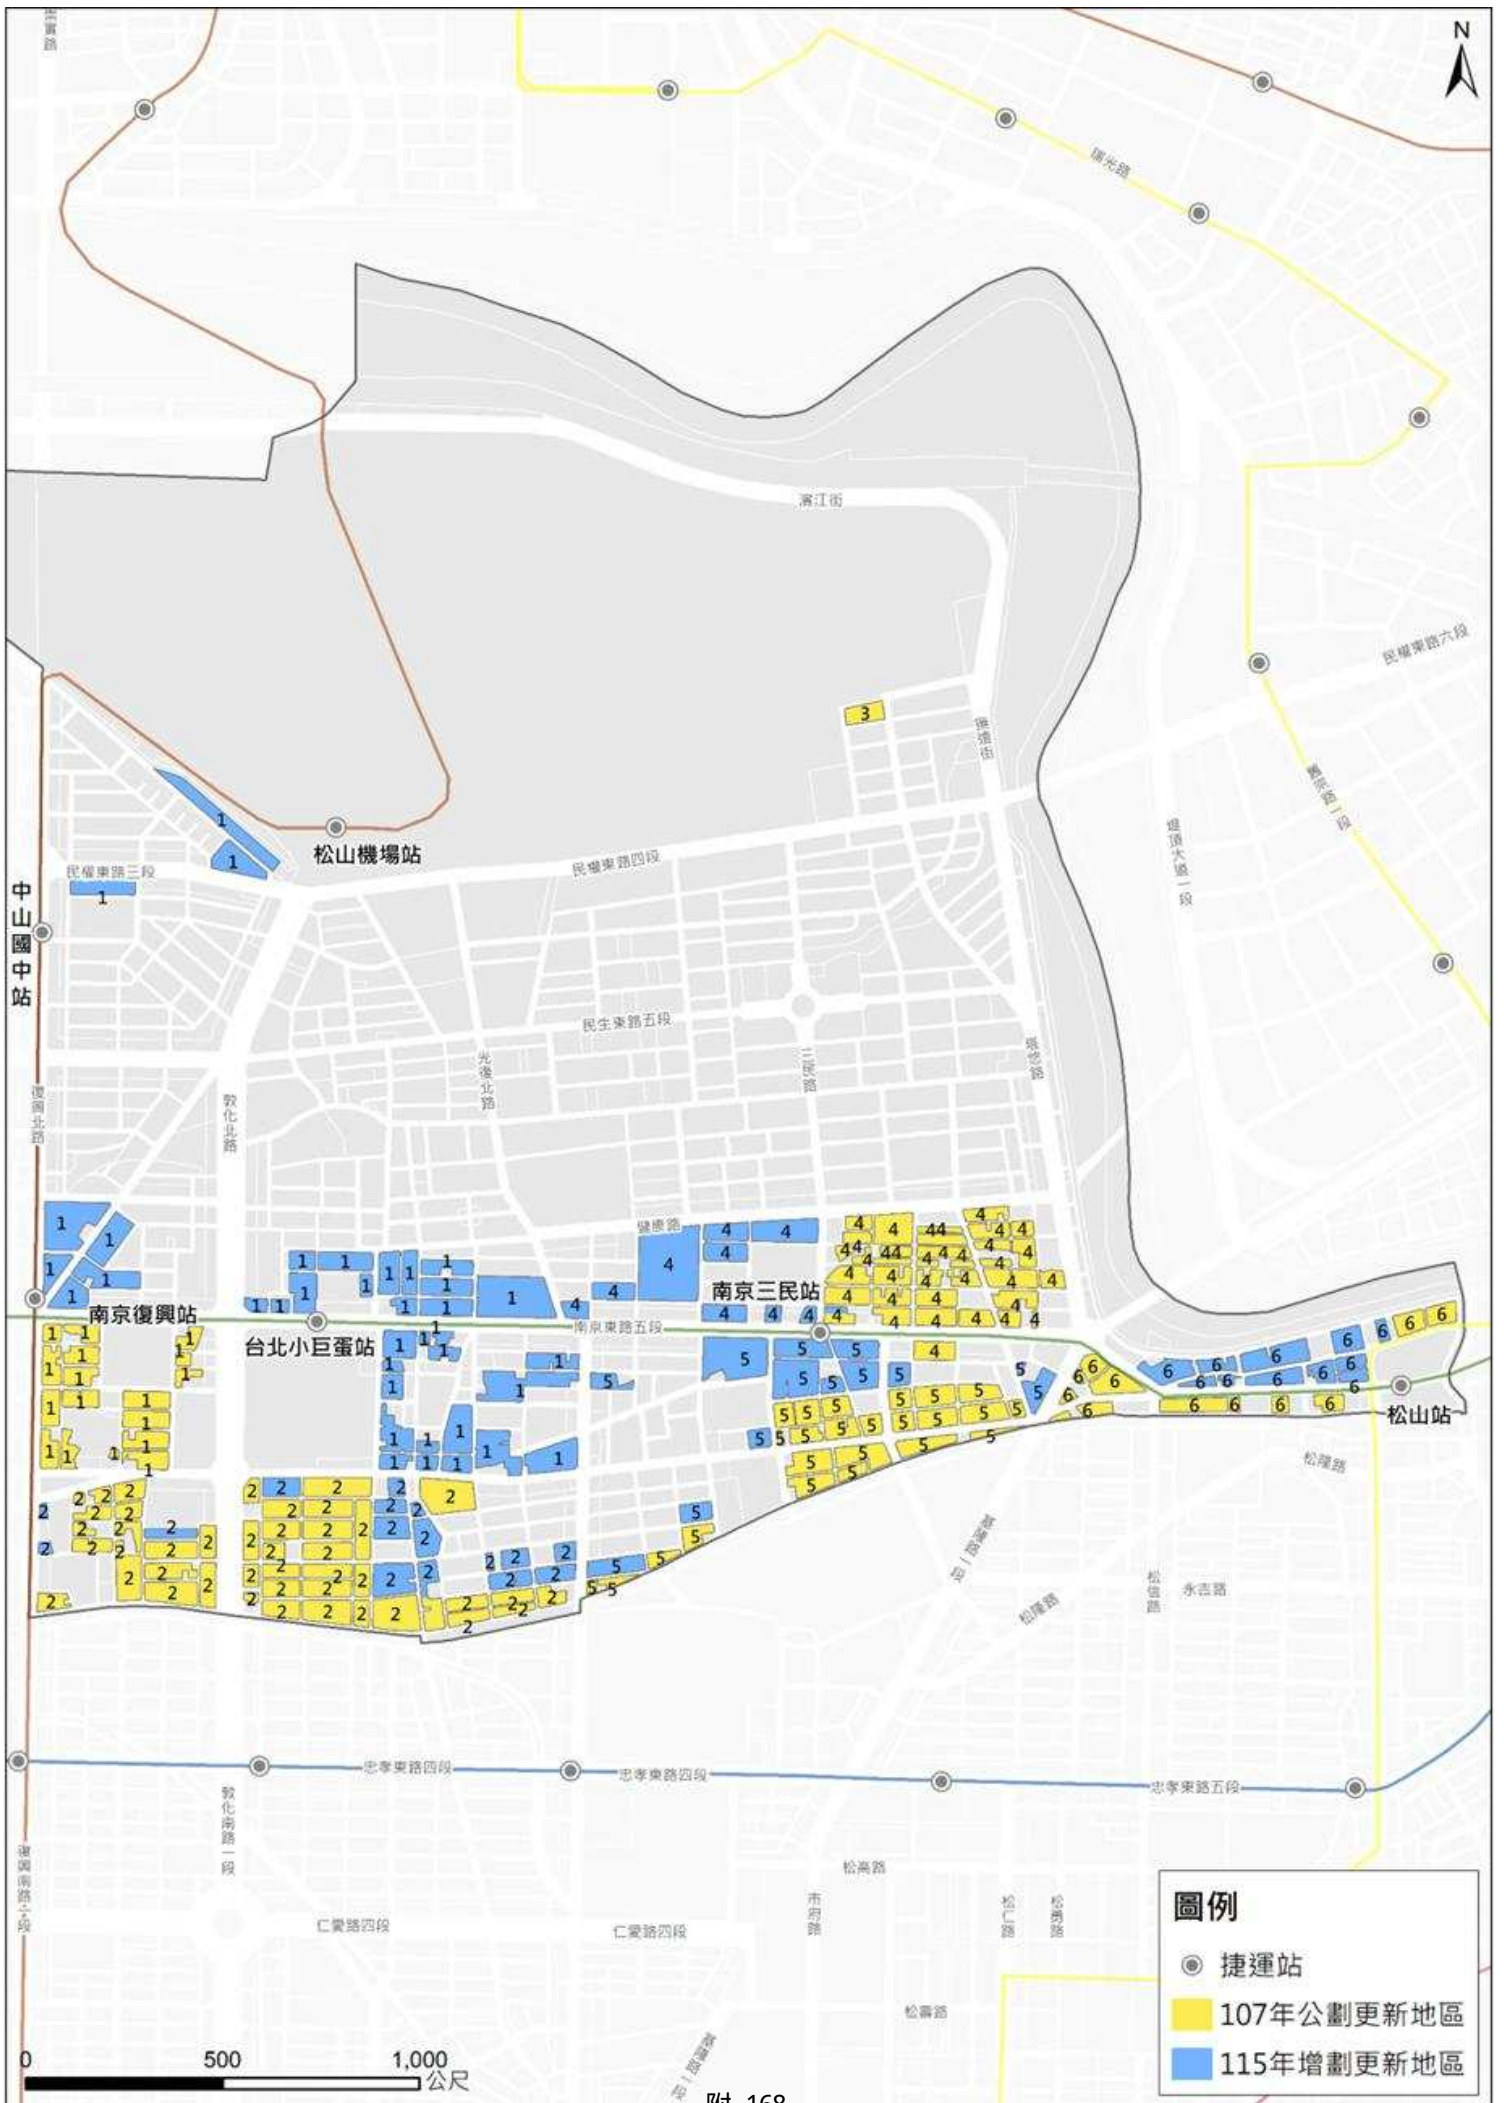

松山區

- 松山-1 捷運南京復興站、小巨蛋、中山國中周邊更新地區
- 松山-2 市民大道沿線軸帶（小巨蛋以南）更新地區
- 松山-3 撫遠街整建住宅更新地區
- 松山-4 捷運南京三民站周邊更新地區
- 松山-5 市民大道沿線軸帶（臺北機廠以北）更新地區
- 松山-6 松山車站附近更新地區

更新地區劃定：6 處

劃定面積：91.41 公頃

松山區-松山-1 捷運南京復興站、小巨蛋、中山國中周邊更新地區(1/3)

松山區-松山-1 捷運南京復興站、小巨蛋、中山國中周邊更新地區(2/3)

松山區-松山-1 捷運南京復興站、小巨蛋、中山國中周邊更新地區(3/3)

松山區-松山-2 市民大道沿線軸帶（小巨蛋以南）更新地區(1/2)

松山區-松山-2 市民大道沿線軸帶（小巨蛋以南）更新地區(2/2)

松山區-松山-3 撫遠街整建住宅更新地區

松山區-松山-4 捷運南京三民站周邊更新地區

松山區-松山-5 市民大道沿線軸帶（臺北機廠以北）更新地區

松山區-松山-6 松山車站附近更新地區