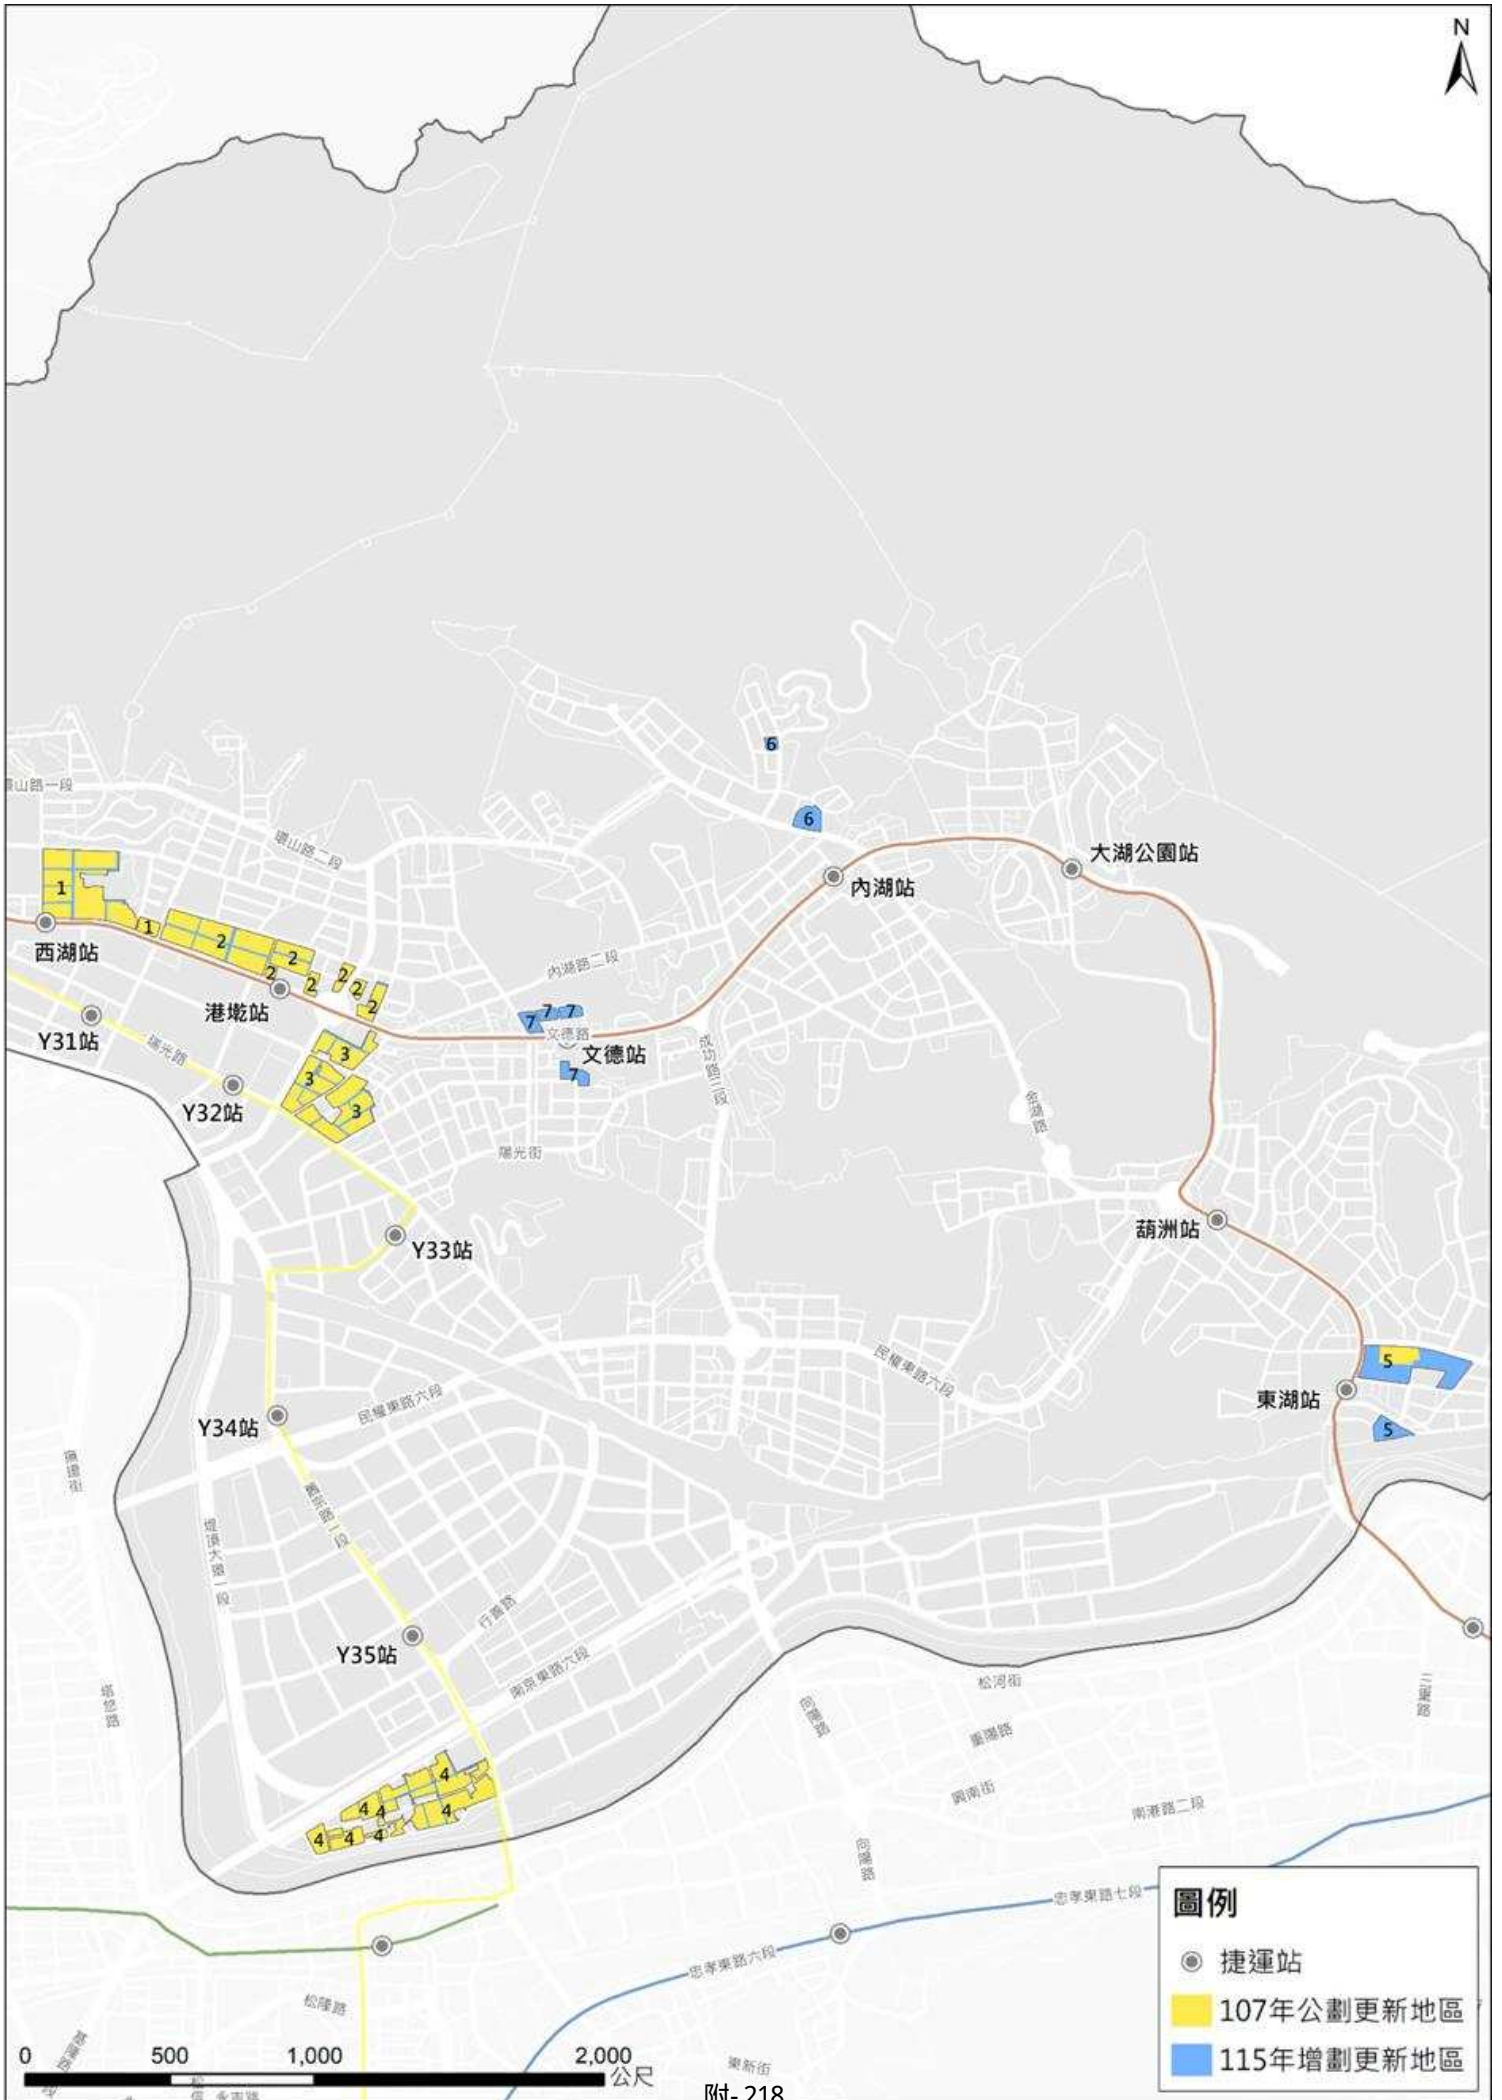

內湖區

- 內湖-1 捷運西湖站北側更新地區
- 內湖-2 捷運港墘站北側更新地區
- 內湖-3 港墘路東側更新地區
- 內湖-4 環東大道、南京東路六段南側更新地區
- 內湖-5 東湖路 16 巷東側更新地區
- 內湖-6 捷運內湖站西北側更新地區
- 內湖-7 捷運文德站周邊更新地區

更新地區劃定：7 處

劃定面積：34.70 公頃

圖例

- 捷運站
- 107年公劃更新地區
- 115年增劃更新地區

內湖區-內湖-1 捷運西湖站北側更新地區

內湖區-內湖-2 捷運港墘站北側更新地區

內湖區-內湖-3 港墘路東側更新地區

內湖區-內湖-4 環東大道、南京東路六段南側更新地區

內湖區-內湖-5 東湖路16巷東側更新地區

內湖區-內湖-6 捷運內湖站西北側更新地區

內湖區-內湖-7 捷運文德站周邊更新地區