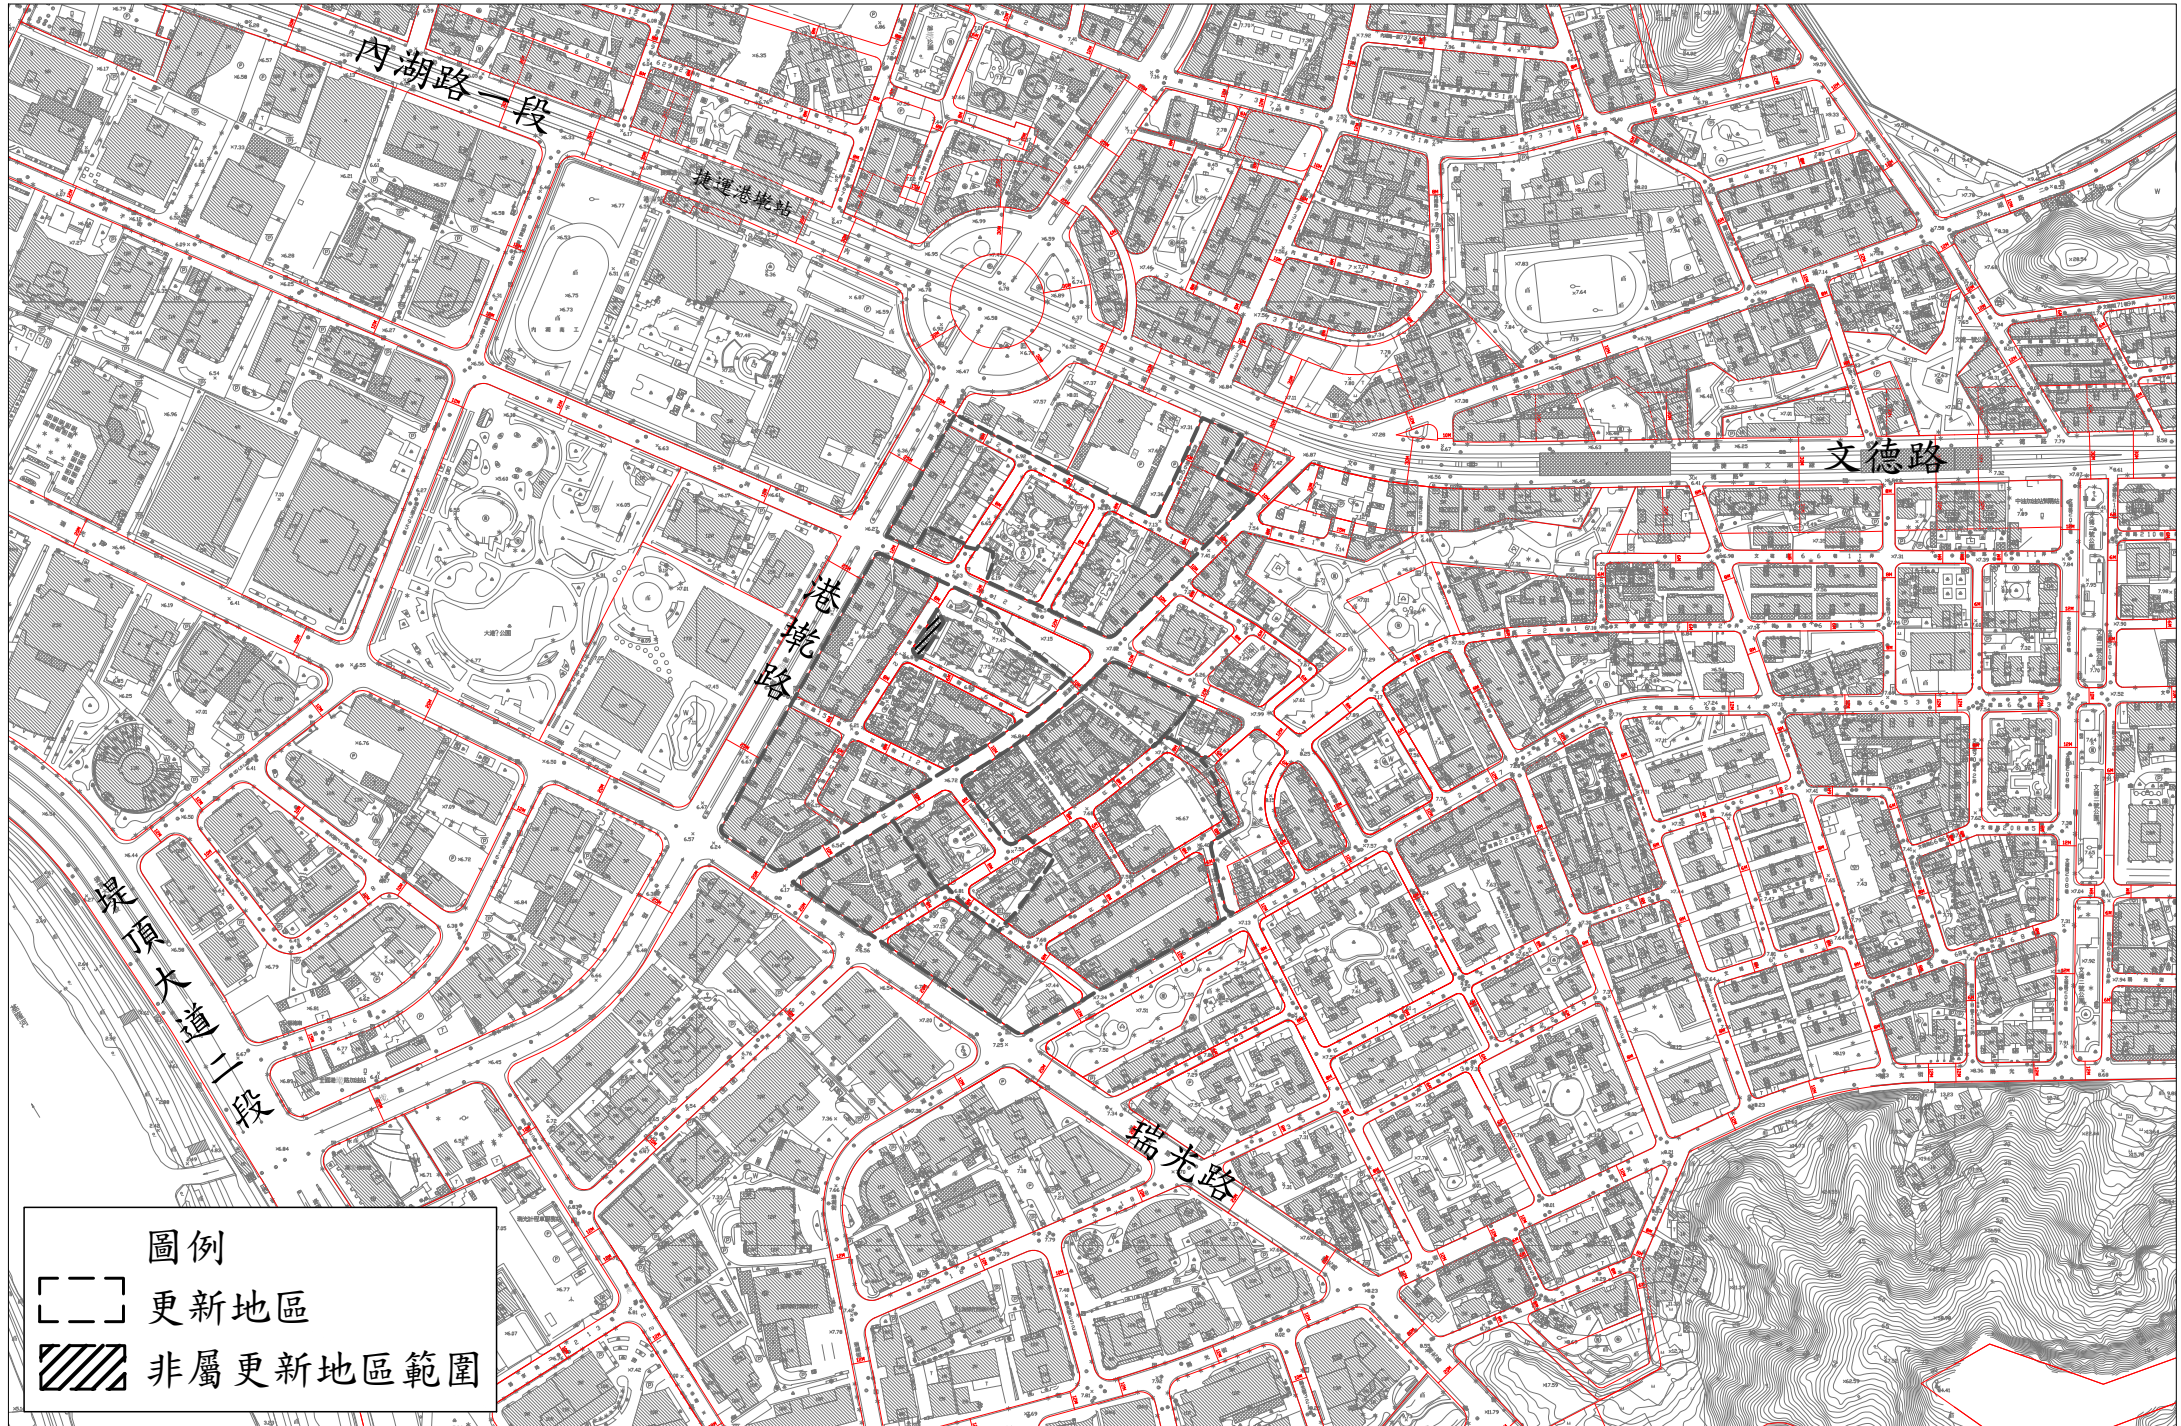

內湖區

- 內湖-1 捷運西湖站北側更新地區
- 內湖-2 捷運港墘站北側更新地區
- 內湖-3 港墘路東側更新地區
- 內湖-4 環東大道、南京東路六段南側更新地區
- 內湖-5 東湖路 16 巷東側更新地區
- 內湖-6 捷運內湖站西北側更新地區
- 內湖-7 捷運文德站周邊更新地區

更新地區劃定：7 處

劃定面積：34.70 公頃

圖例

- 捷運站
- 107年公劃更新地區
- 115年增劃更新地區

內湖區-內湖-1 捷運西湖站北側更新地區

內湖區-內湖-2 捷運港墘站北側更新地區

內湖區-內湖-3 港墘路東側更新地區

內湖區-內湖-4 環東大道、南京東路六段南側更新地區

內湖區-內湖-5 東湖路16巷東側更新地區

內湖區-內湖-6 捷運內湖站西北側更新地區

內湖區-內湖-7 捷運文德站周邊更新地區