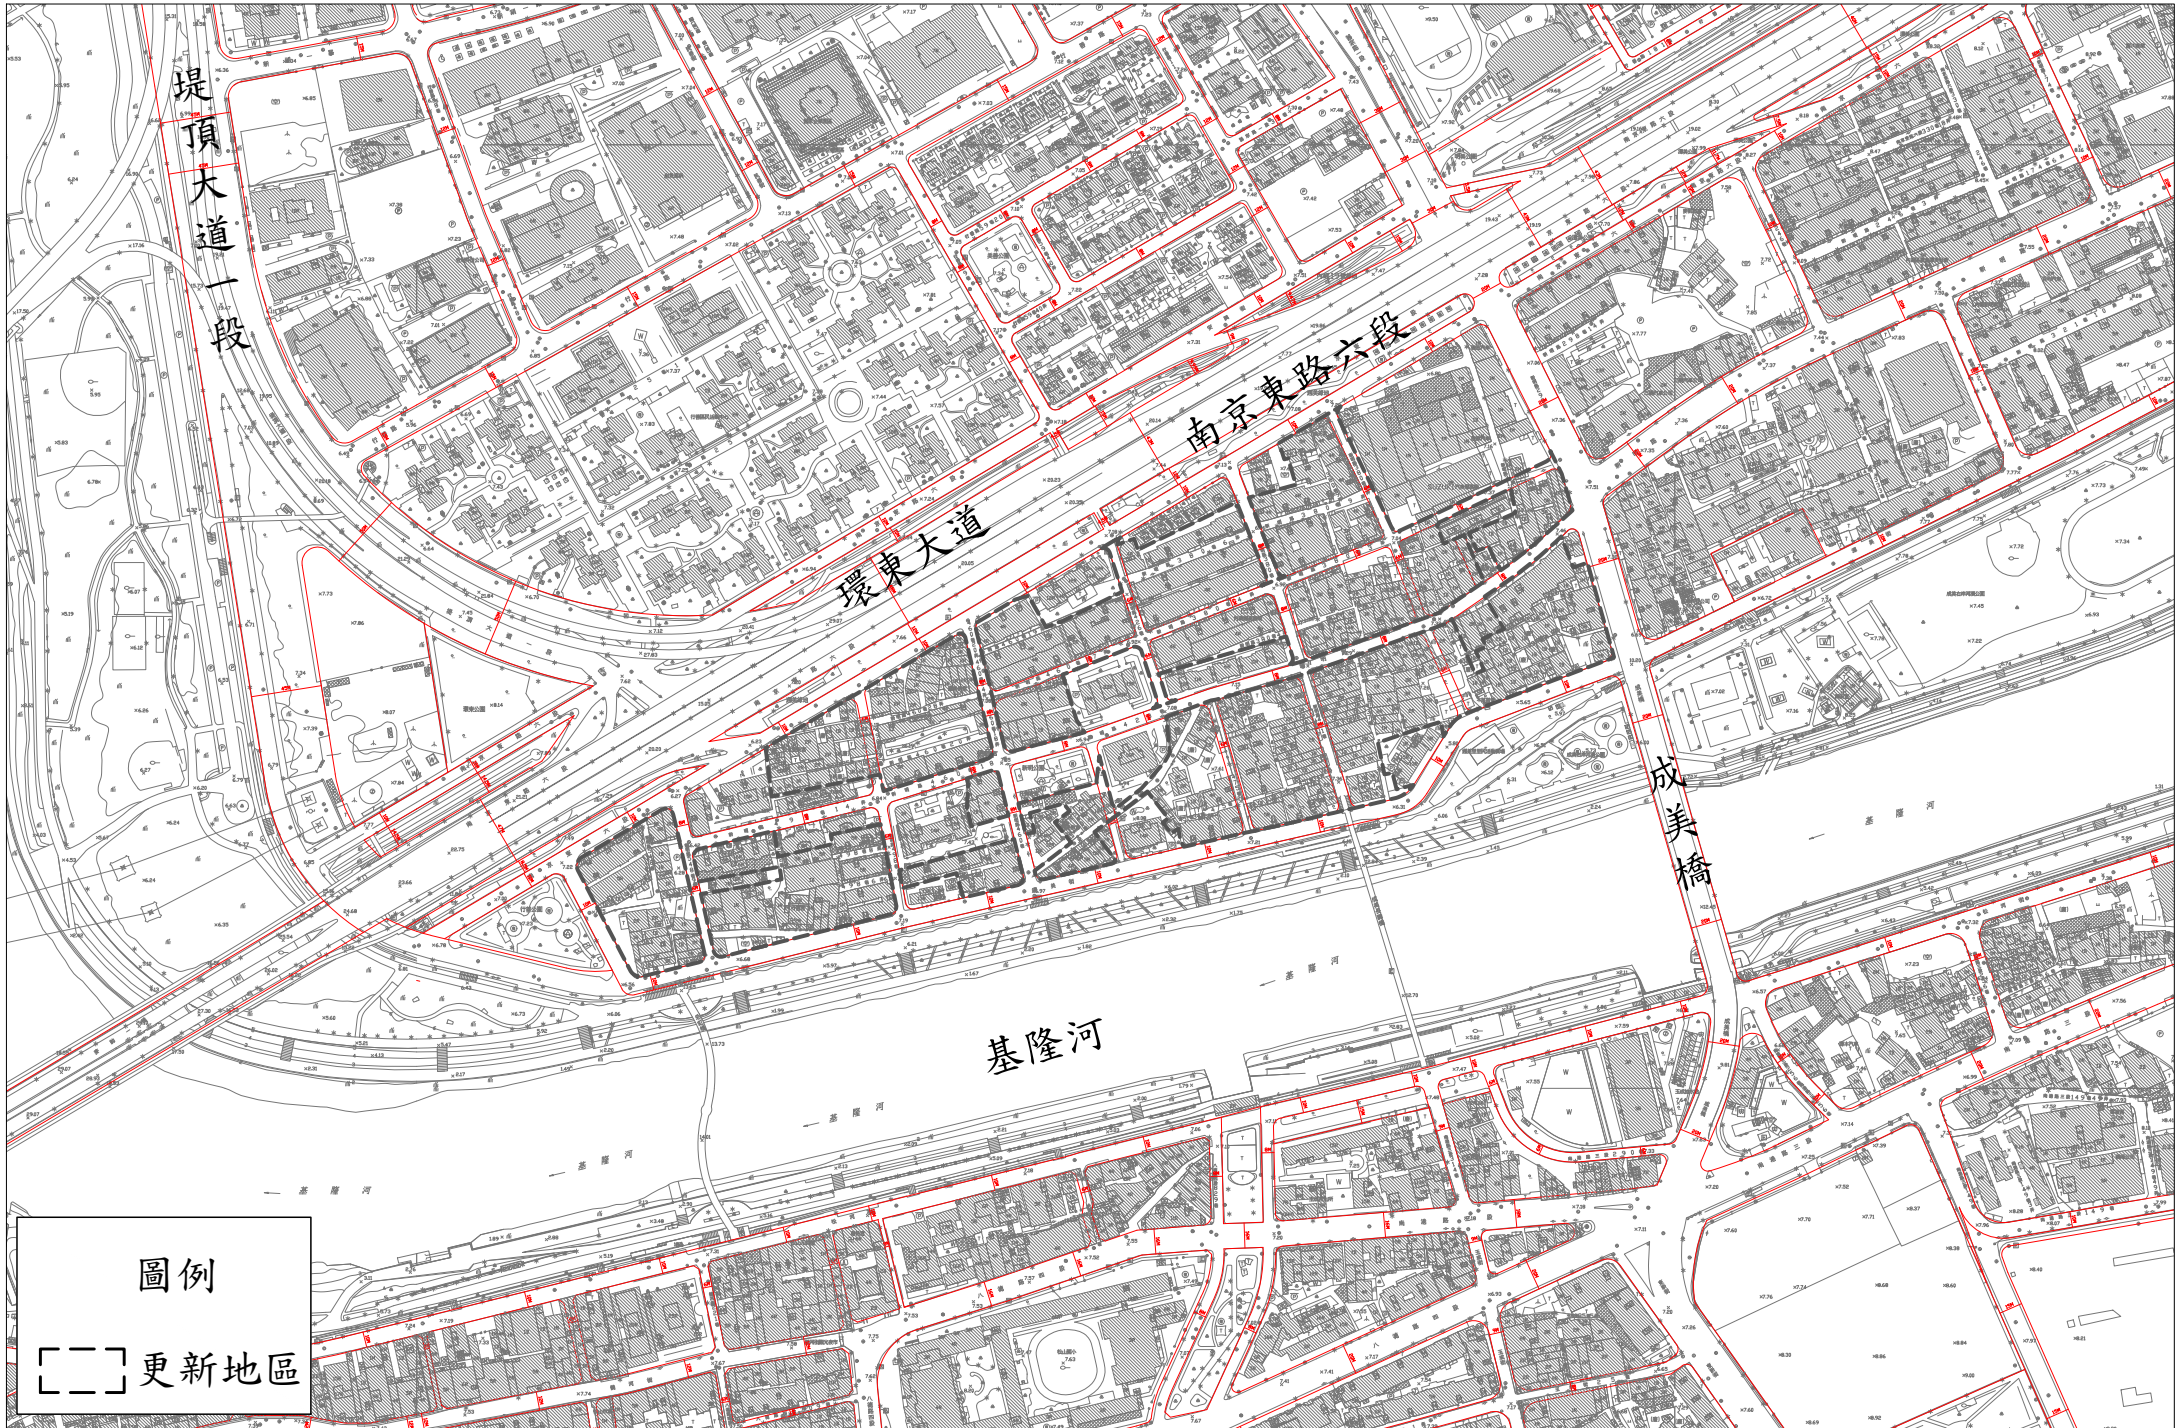

內湖區

- 內湖-1 捷運西湖站北側更新地區
- 內湖-2 捷運港墘站北側更新地區
- 內湖-3 港墘路東側更新地區
- 內湖-4 環東大道、南京東路六段南側更新地區
- 內湖-5 東湖路 16 巷東側更新地區
- 內湖-6 捷運內湖站西北側更新地區
- 內湖-7 捷運文德站周邊更新地區

更新地區劃定：7 處

劃定面積：34.70 公頃

圖例

- 捷運站
- 107年公劃更新地區
- 115年增劃更新地區

內湖區-內湖-1 捷運西湖站北側更新地區

內湖區-內湖-2 捷運港墘站北側更新地區

內湖區-內湖-3 港墘路東側更新地區

內湖區-內湖-4 環東大道、南京東路六段南側更新地區

內湖區-內湖-5 東湖路16巷東側更新地區

內湖區-內湖-6 捷運內湖站西北側更新地區

內湖區-內湖-7 捷運文德站周邊更新地區