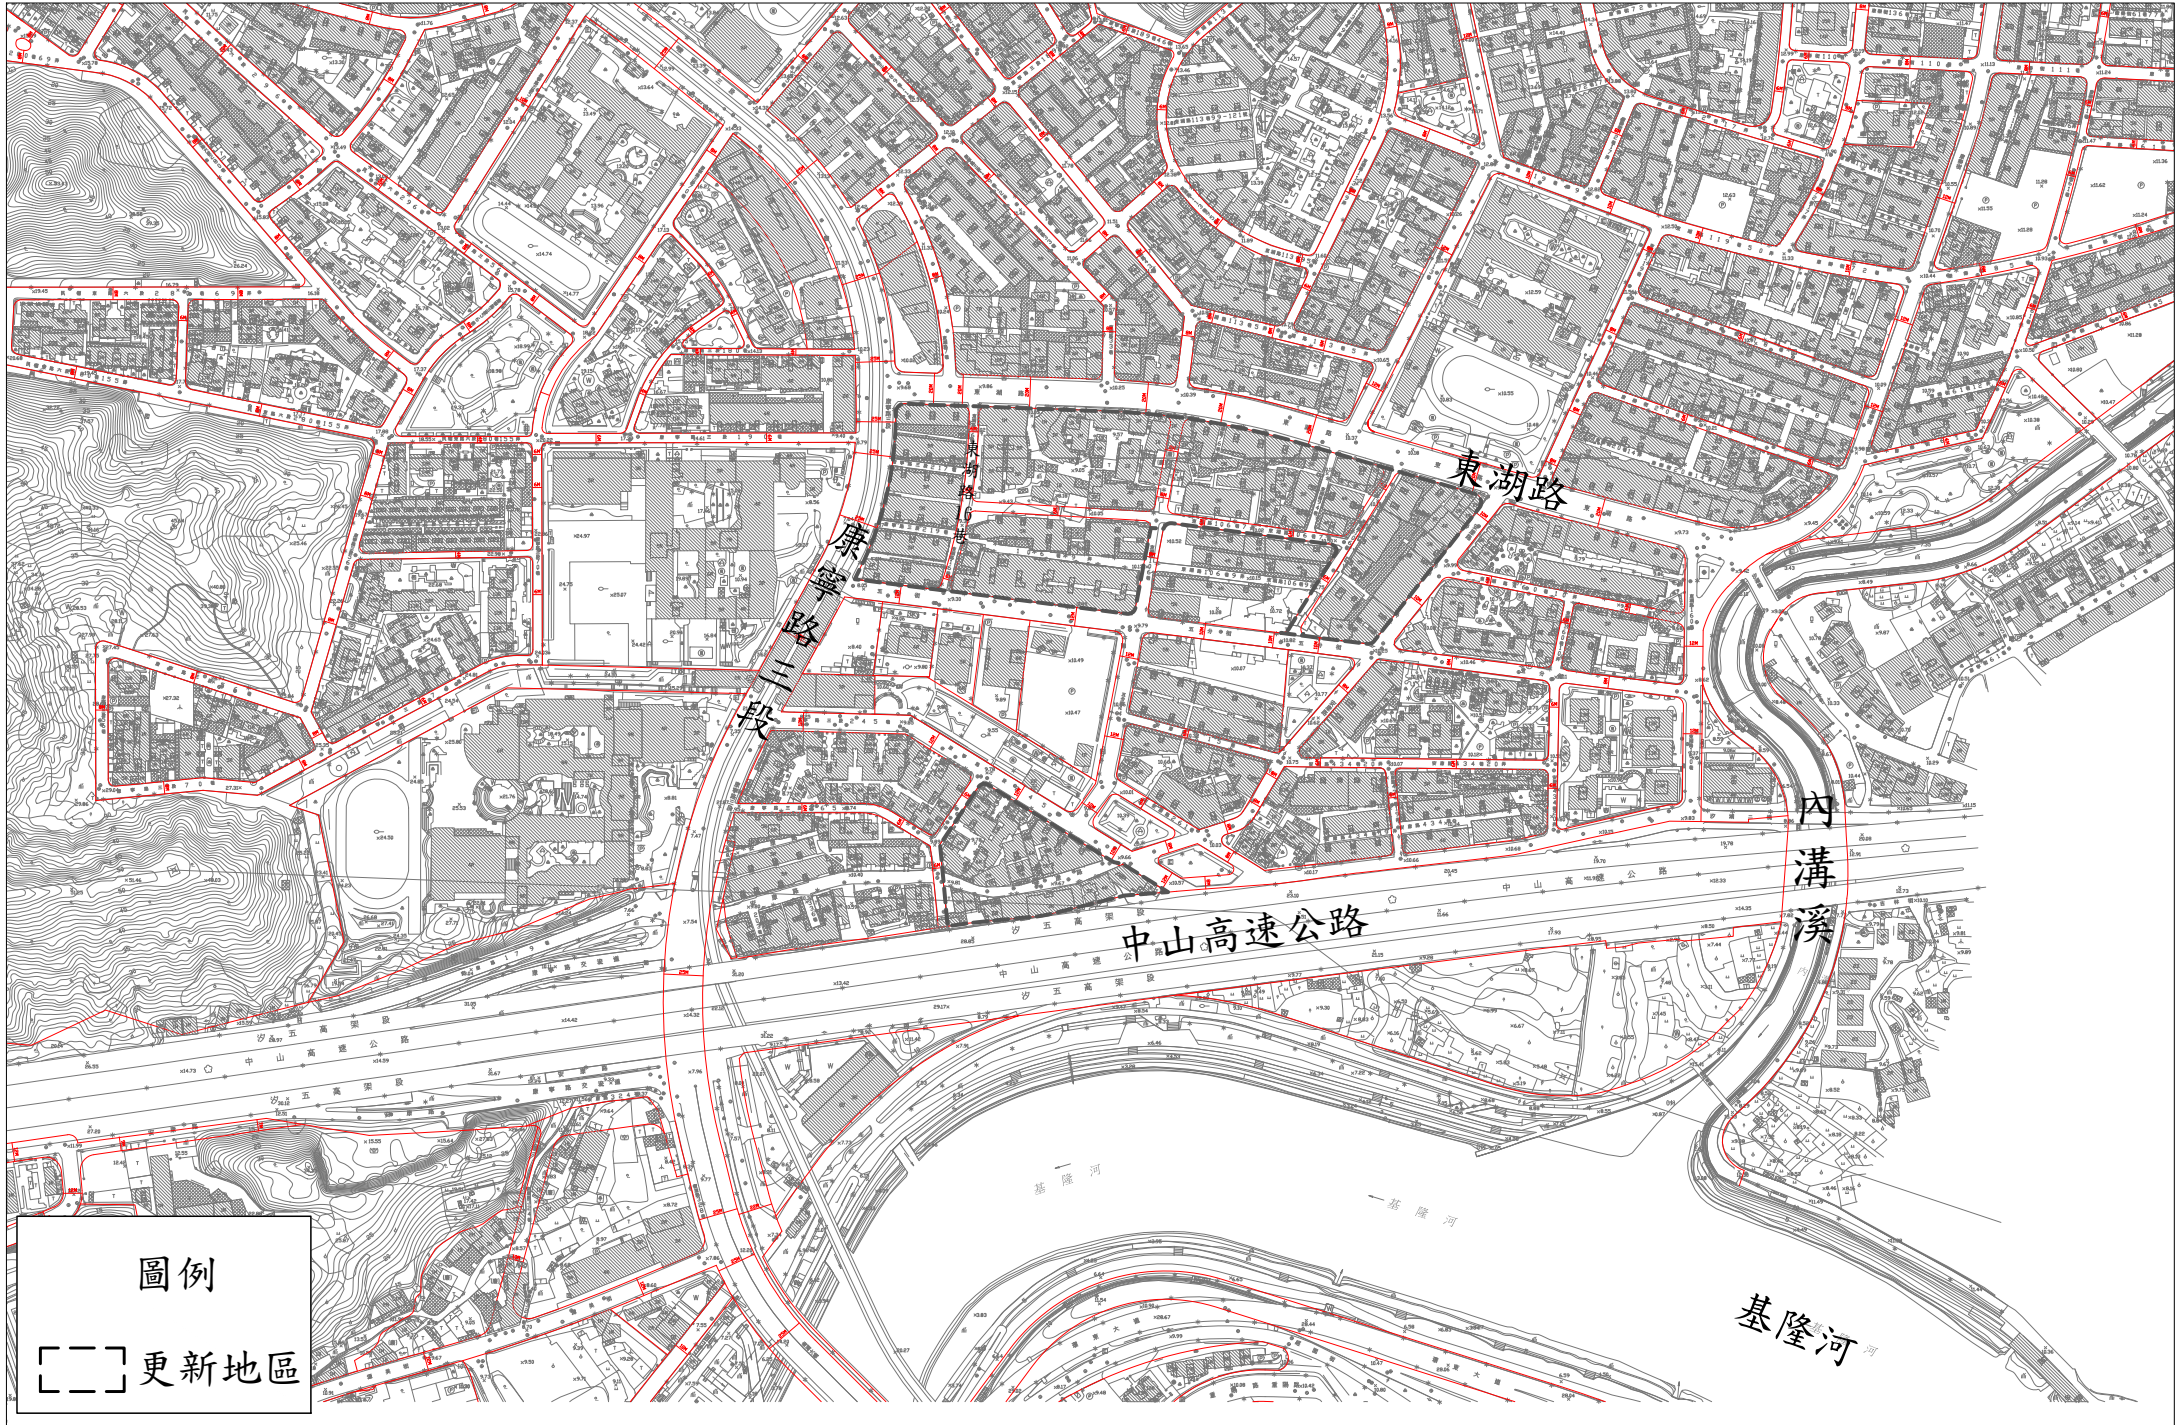

內湖區

- 內湖-1 捷運西湖站北側更新地區
- 內湖-2 捷運港墘站北側更新地區
- 內湖-3 港墘路東側更新地區
- 內湖-4 環東大道、南京東路六段南側更新地區
- 內湖-5 東湖路 16 巷東側更新地區
- 內湖-6 捷運內湖站西北側更新地區
- 內湖-7 捷運文德站周邊更新地區

更新地區劃定：7 處

劃定面積：34.70 公頃

圖例

- 捷運站
- 107年公劃更新地區
- 115年增劃更新地區

內湖區-內湖-1 捷運西湖站北側更新地區

內湖區-內湖-2 捷運港墘站北側更新地區

內湖區-內湖-3 港墘路東側更新地區

內湖區-內湖-4 環東大道、南京東路六段南側更新地區

內湖區-內湖-5 東湖路16巷東側更新地區

內湖區-內湖-6 捷運內湖站西北側更新地區

內湖區-內湖-7 捷運文德站周邊更新地區