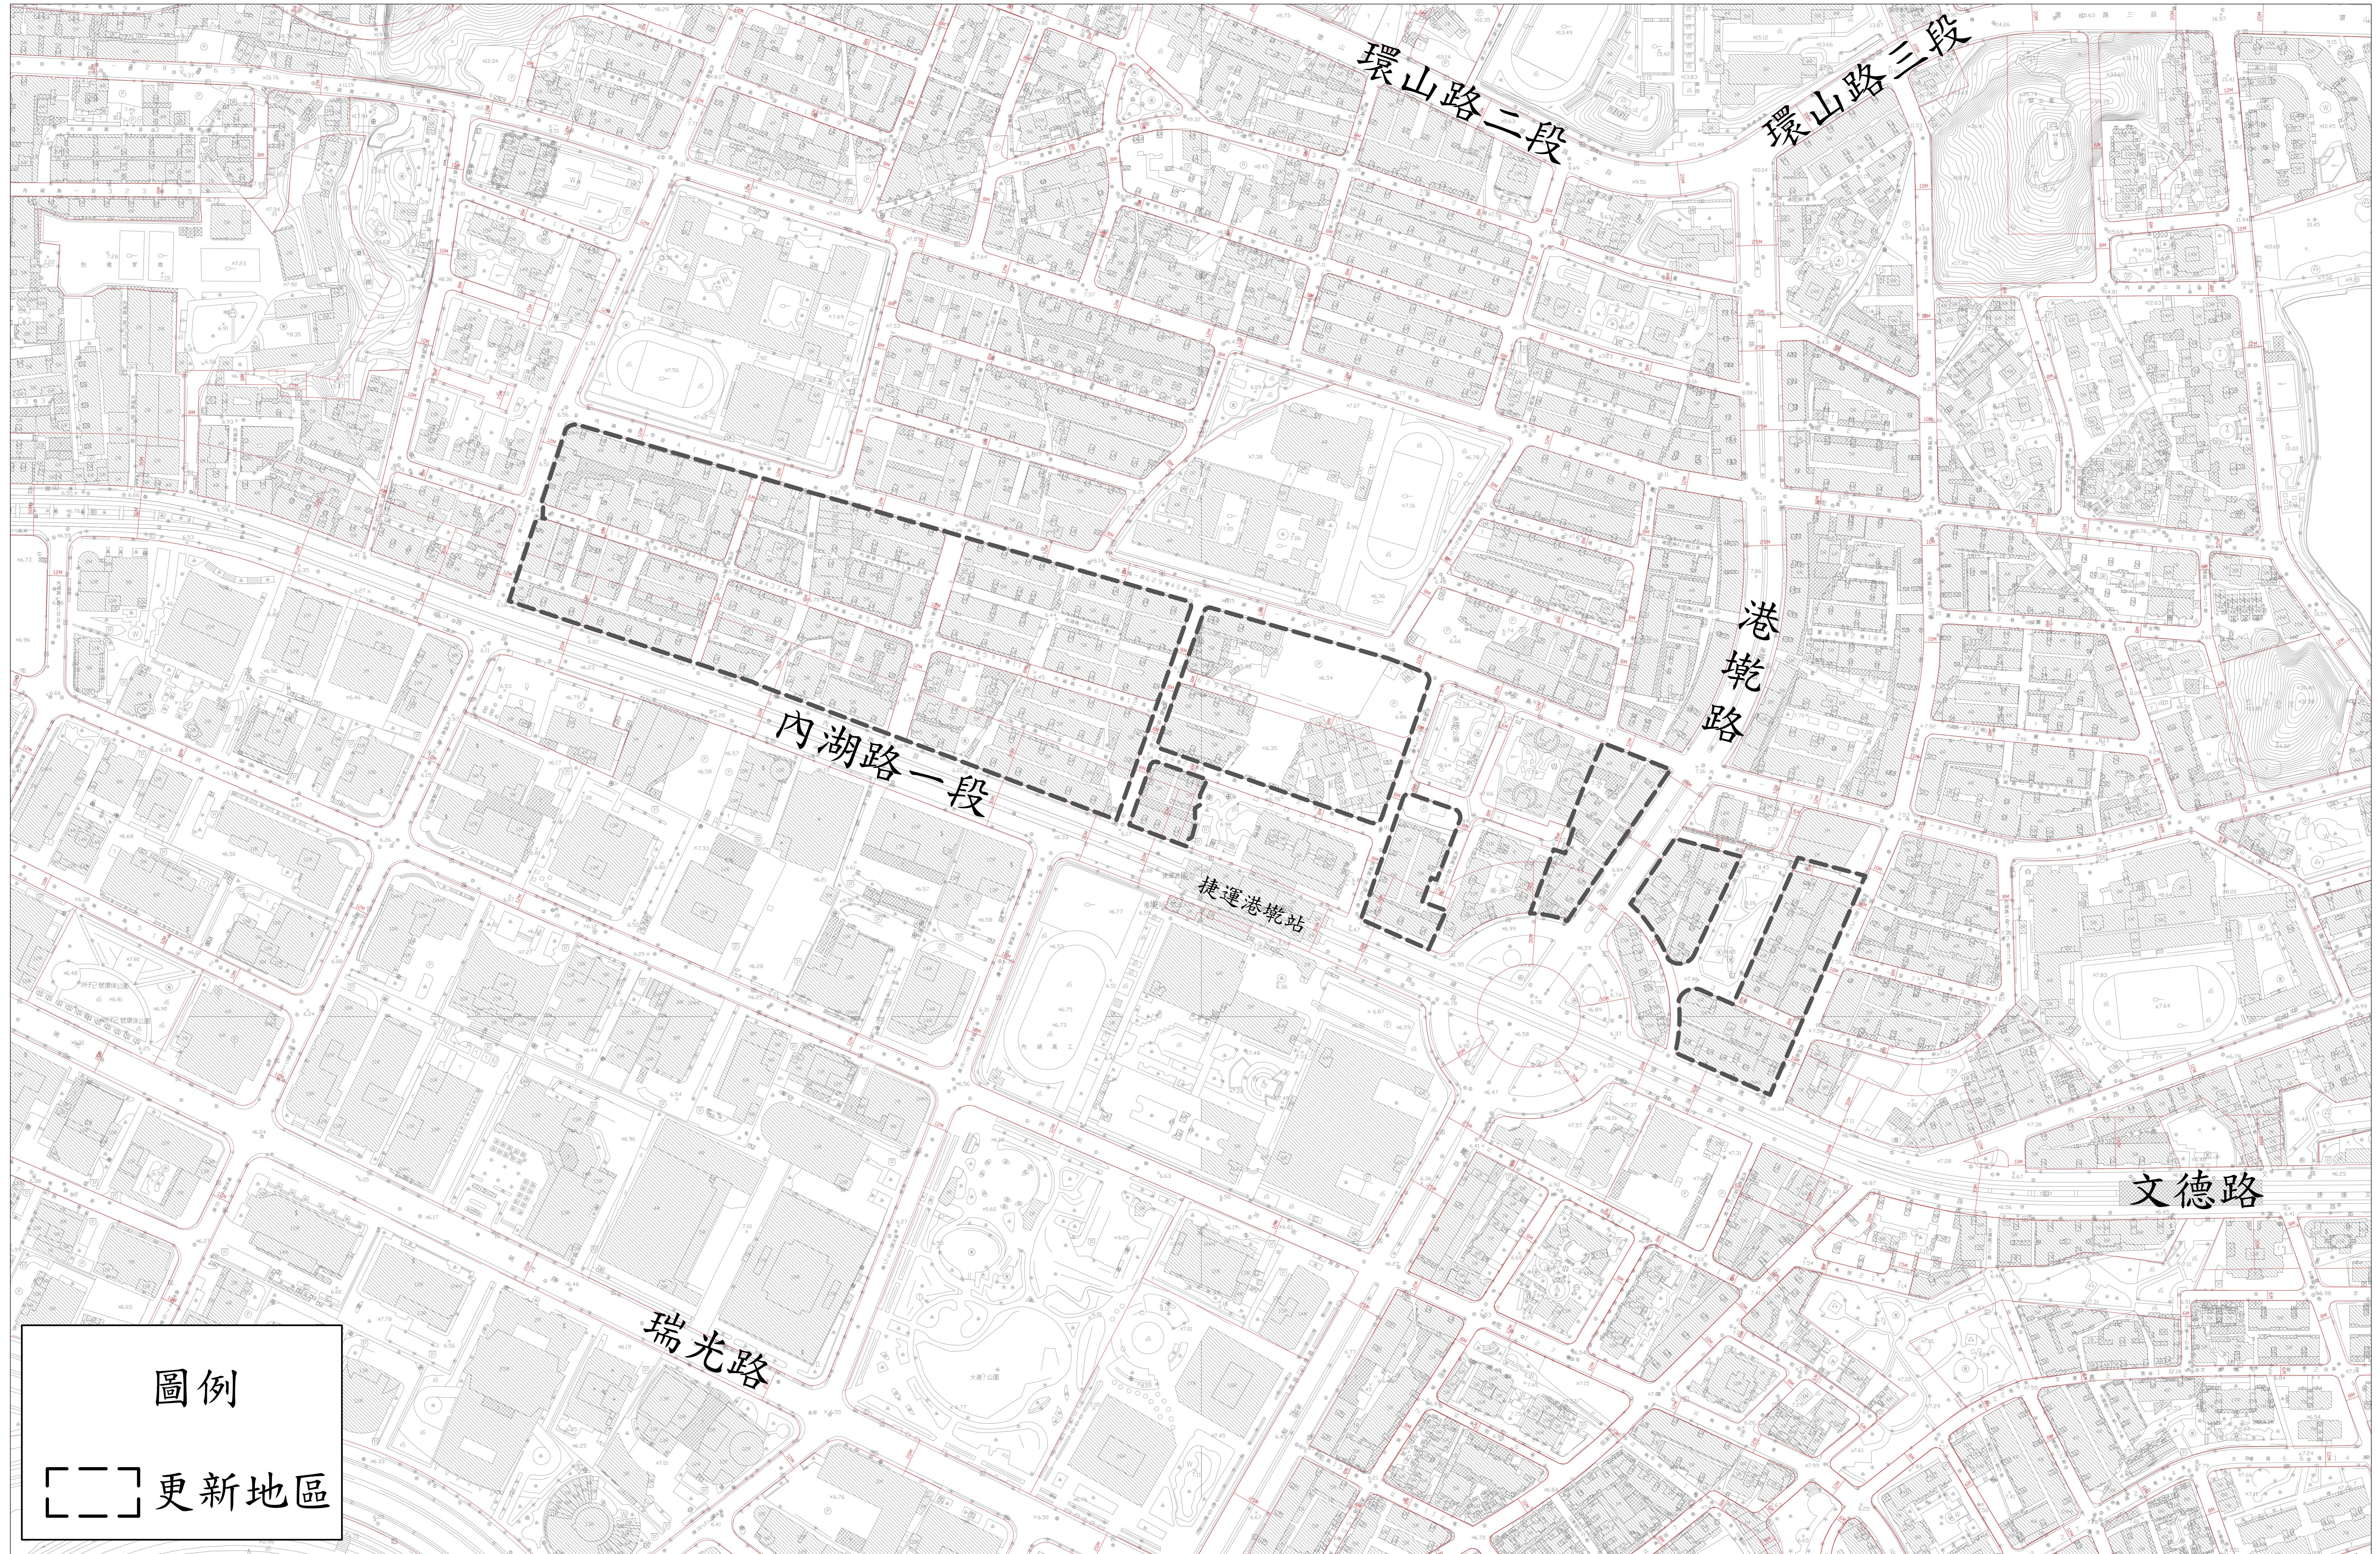

# 內湖區-內湖-1 捷運西湖站北側更新地區

# 內湖區-內湖-2 捷運港墘站北側更新地區

# 內湖區-內湖-3 港墘路東側更新地區

# 內湖區-內湖-5 東湖路16巷東側更新地區

圖例

[- -] 更新地區