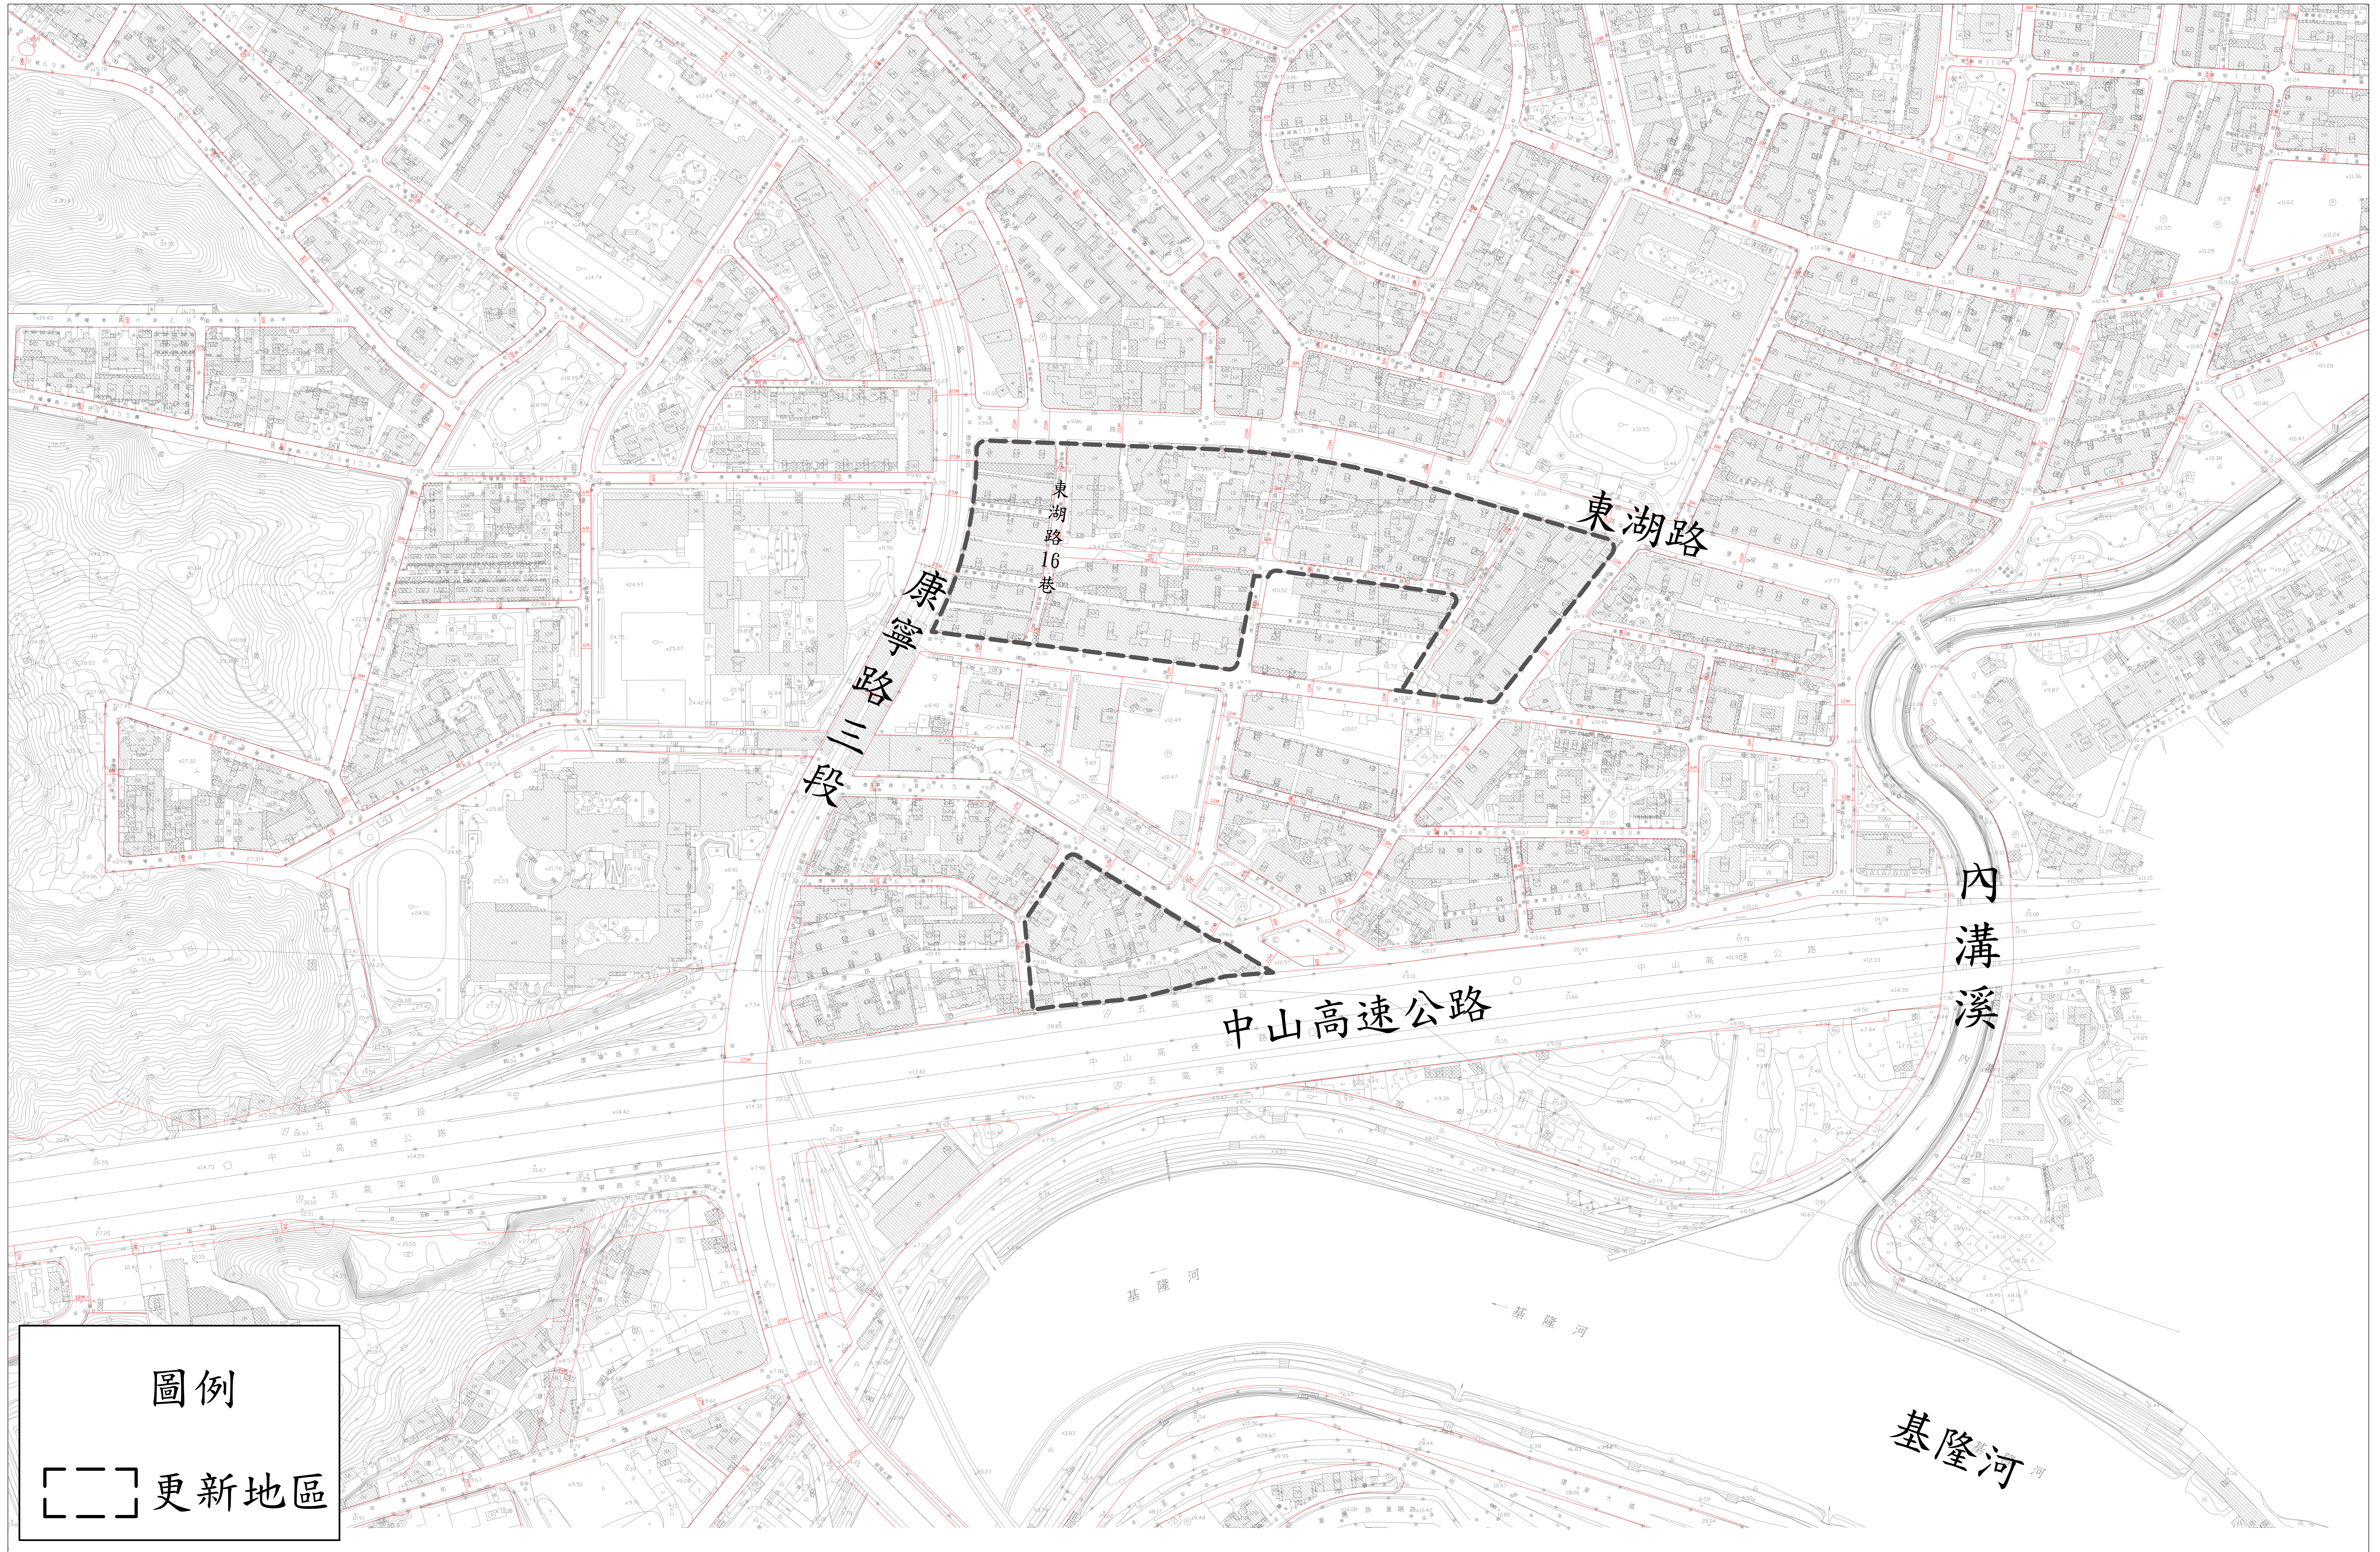

# 內湖區-內湖-1 捷運西湖站北側更新地區

# 內湖區-內湖-2 捷運港墘站北側更新地區

# 內湖區-內湖-3 港墘路東側更新地區

# 內湖區-內湖-5 東湖路16巷東側更新地區

圖例

[- -] 更新地區