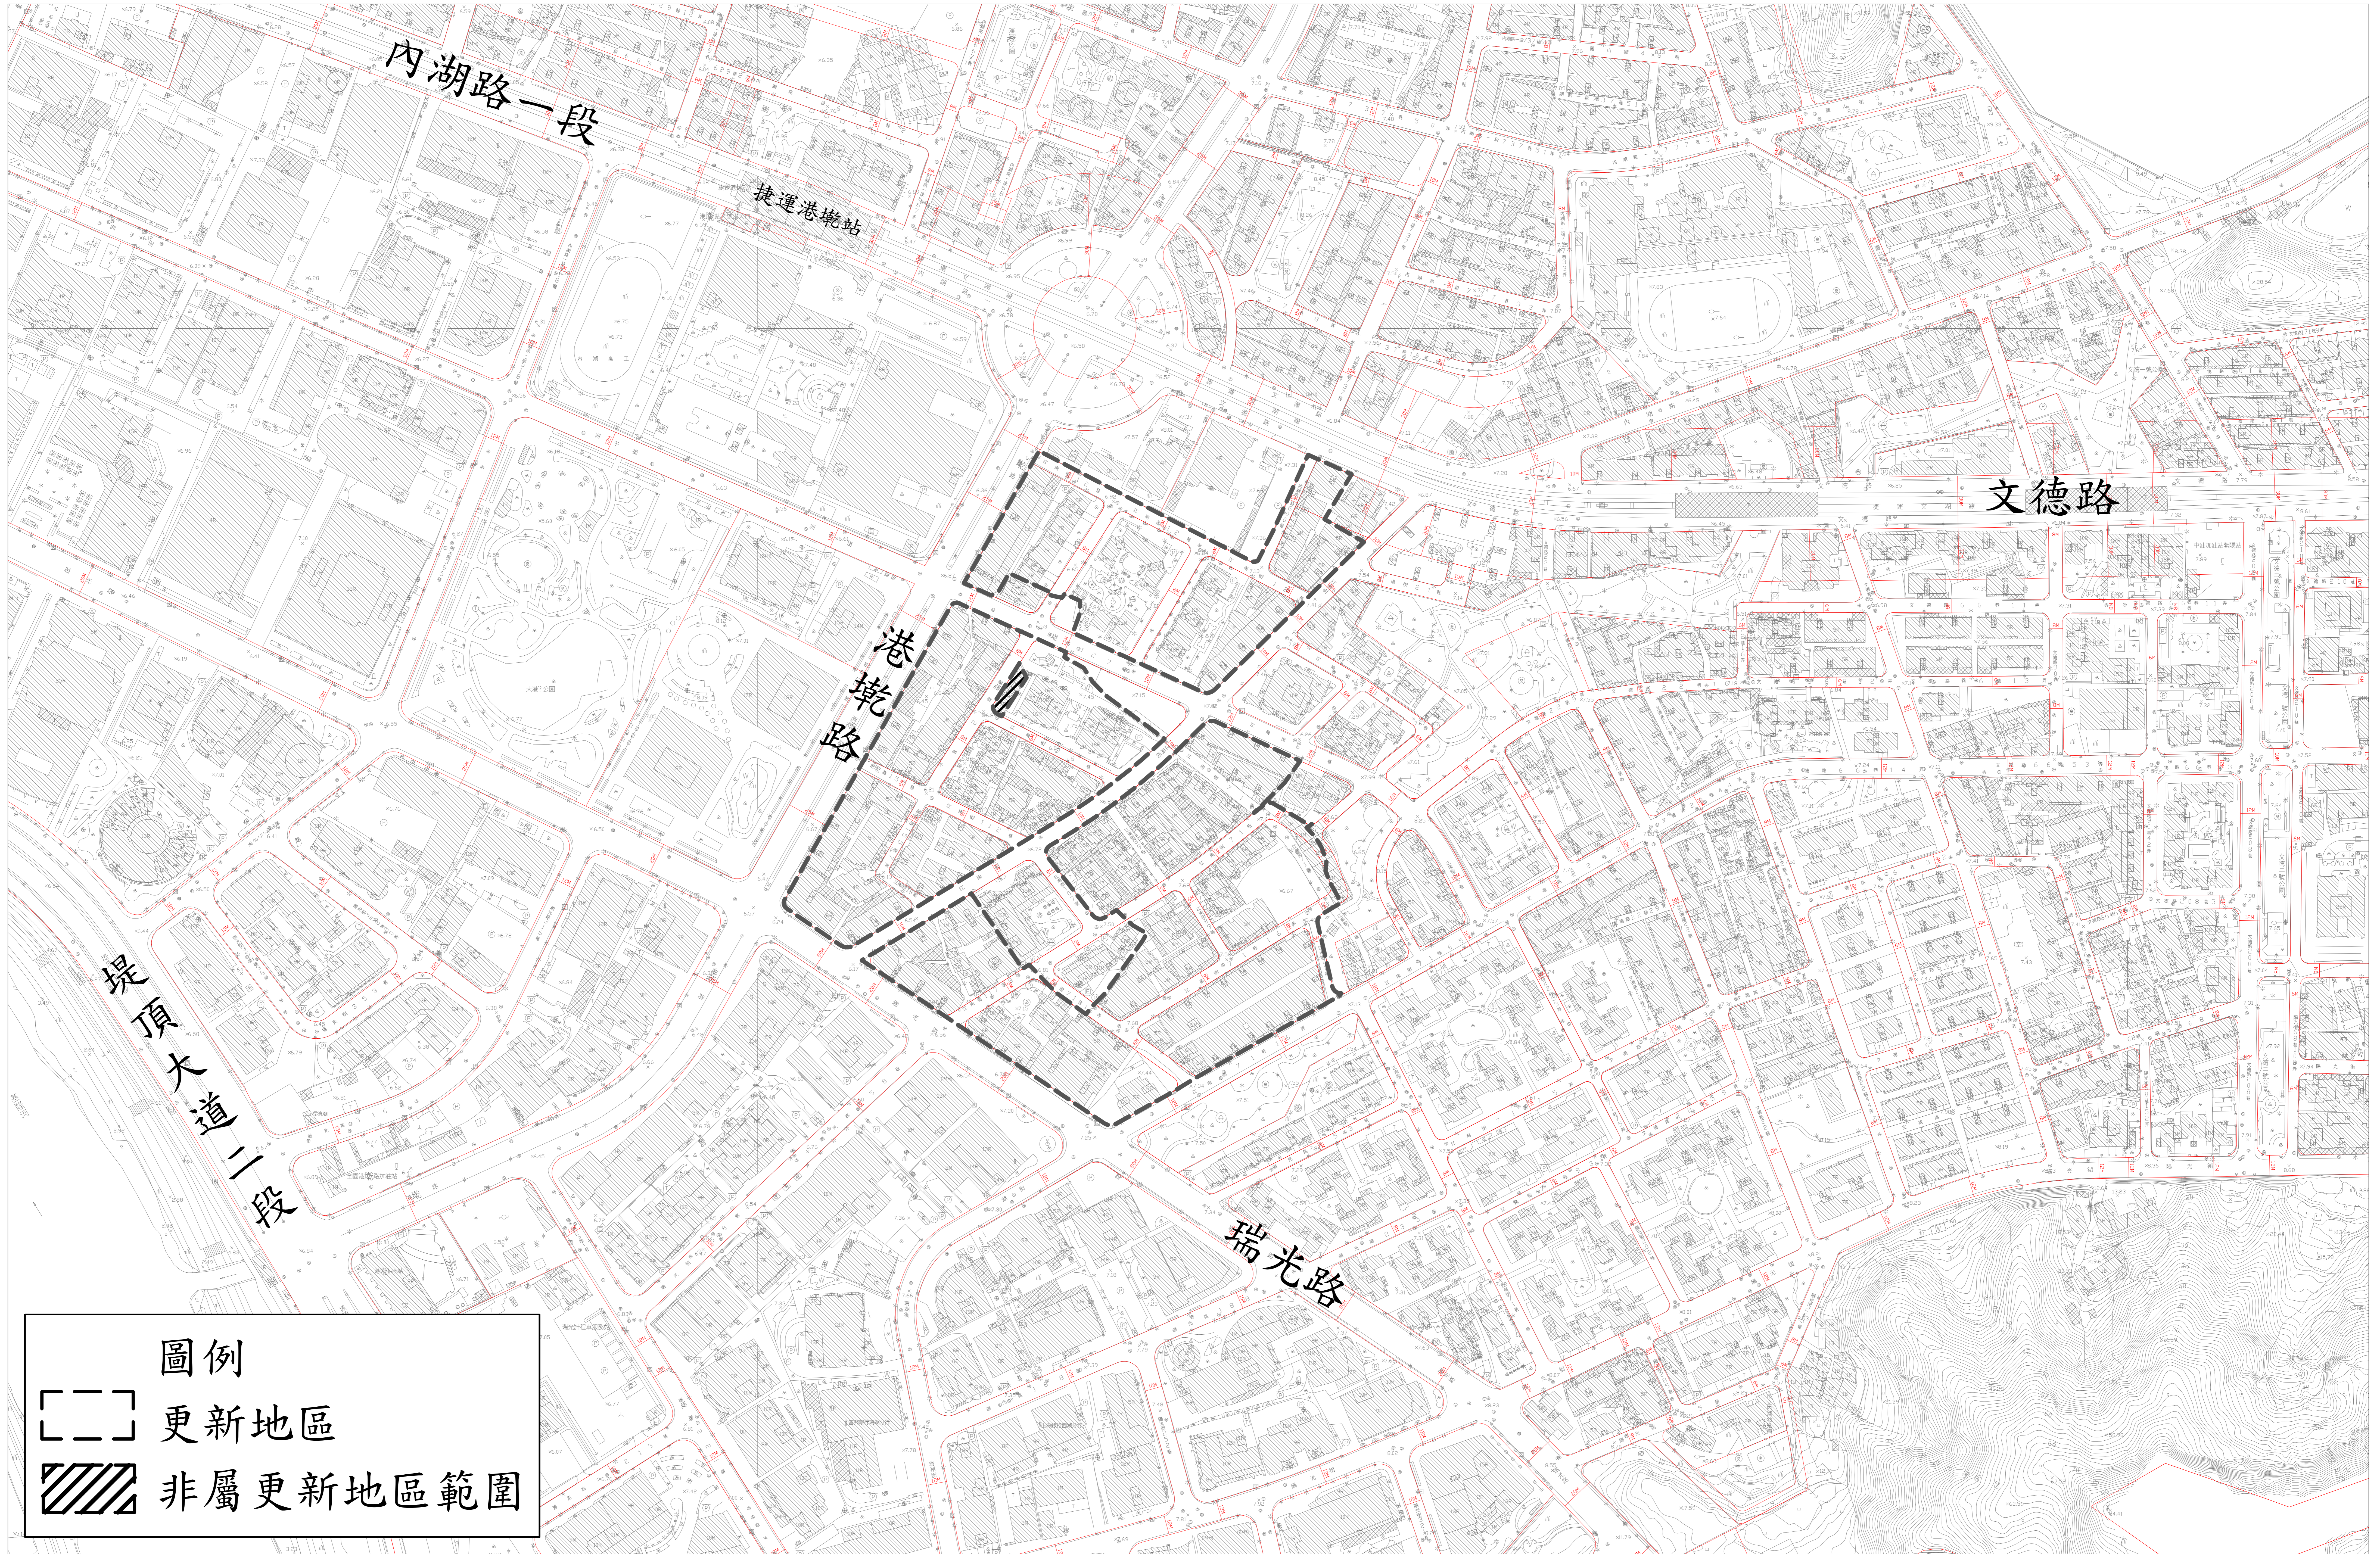

# 內湖區-內湖-1 捷運西湖站北側更新地區

# 內湖區-內湖-2 捷運港墘站北側更新地區

# 內湖區-內湖-3 港墘路東側更新地區

# 內湖區-內湖-5 東湖路16巷東側更新地區

圖例

[- -] 更新地區