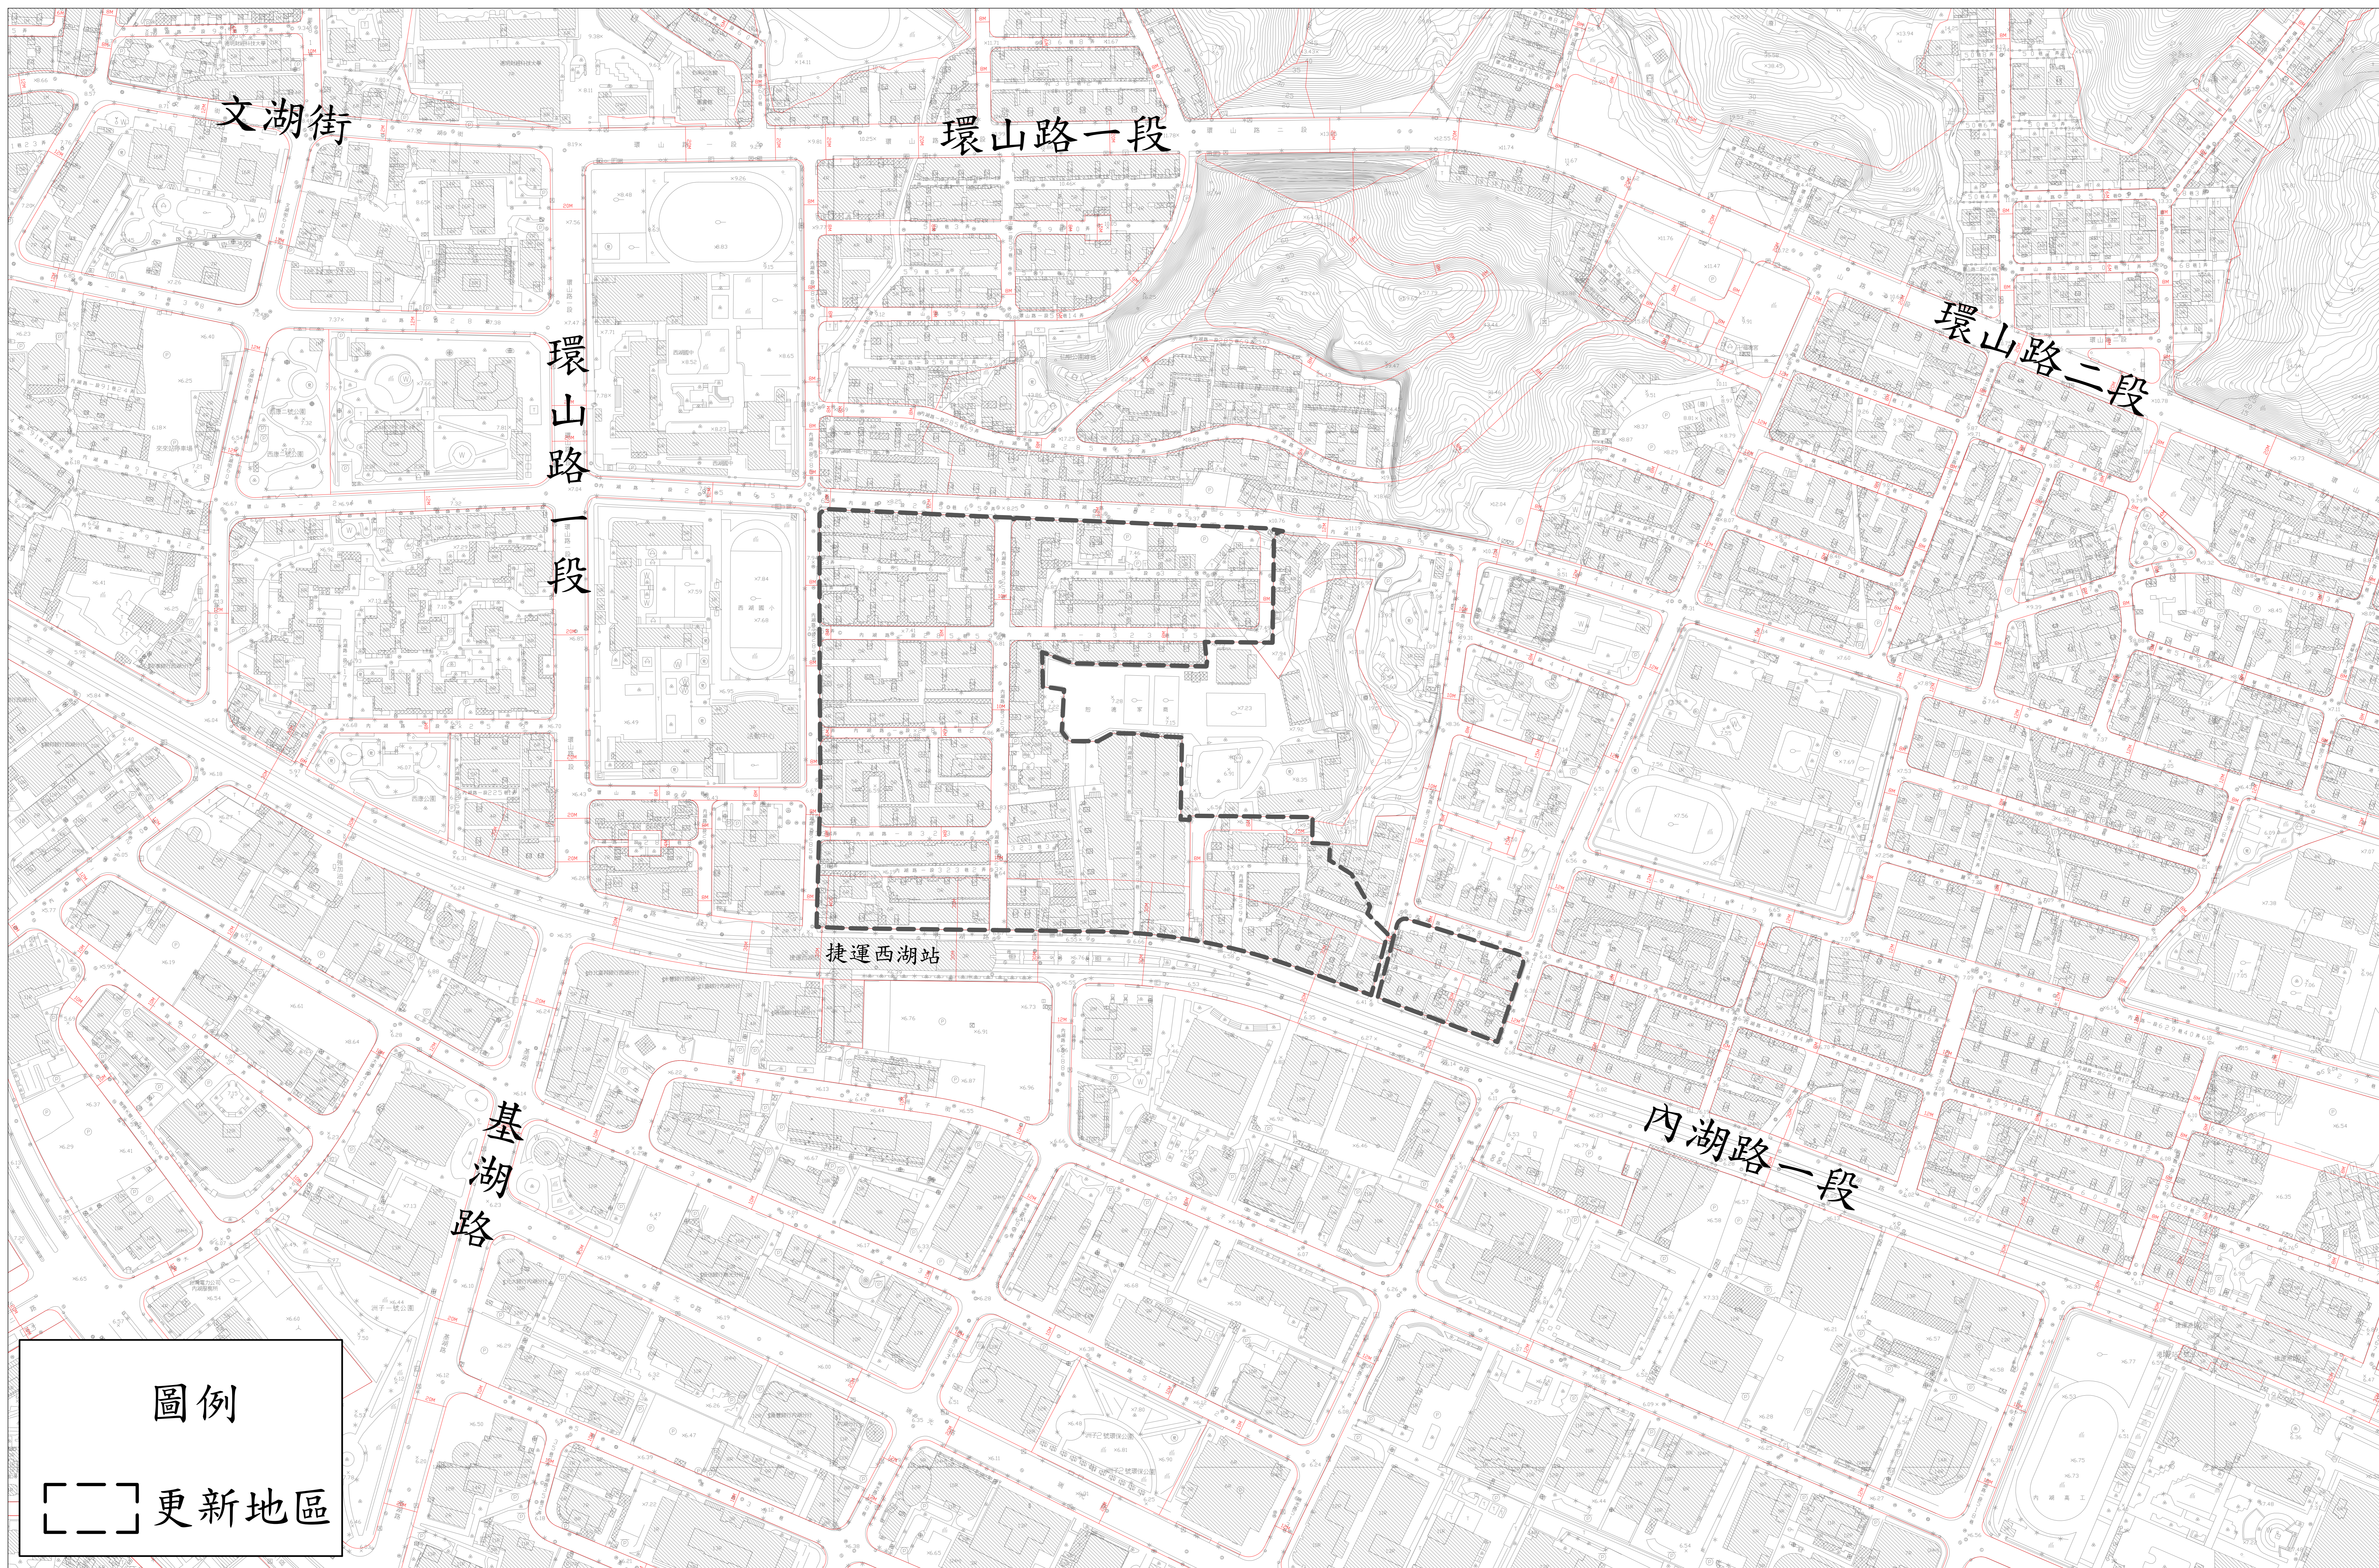

# 內湖區-內湖-1 捷運西湖站北側更新地區

# 內湖區-內湖-2 捷運港墘站北側更新地區

# 內湖區-內湖-3 港墘路東側更新地區

# 內湖區-內湖-5 東湖路16巷東側更新地區

圖例

[- -] 更新地區