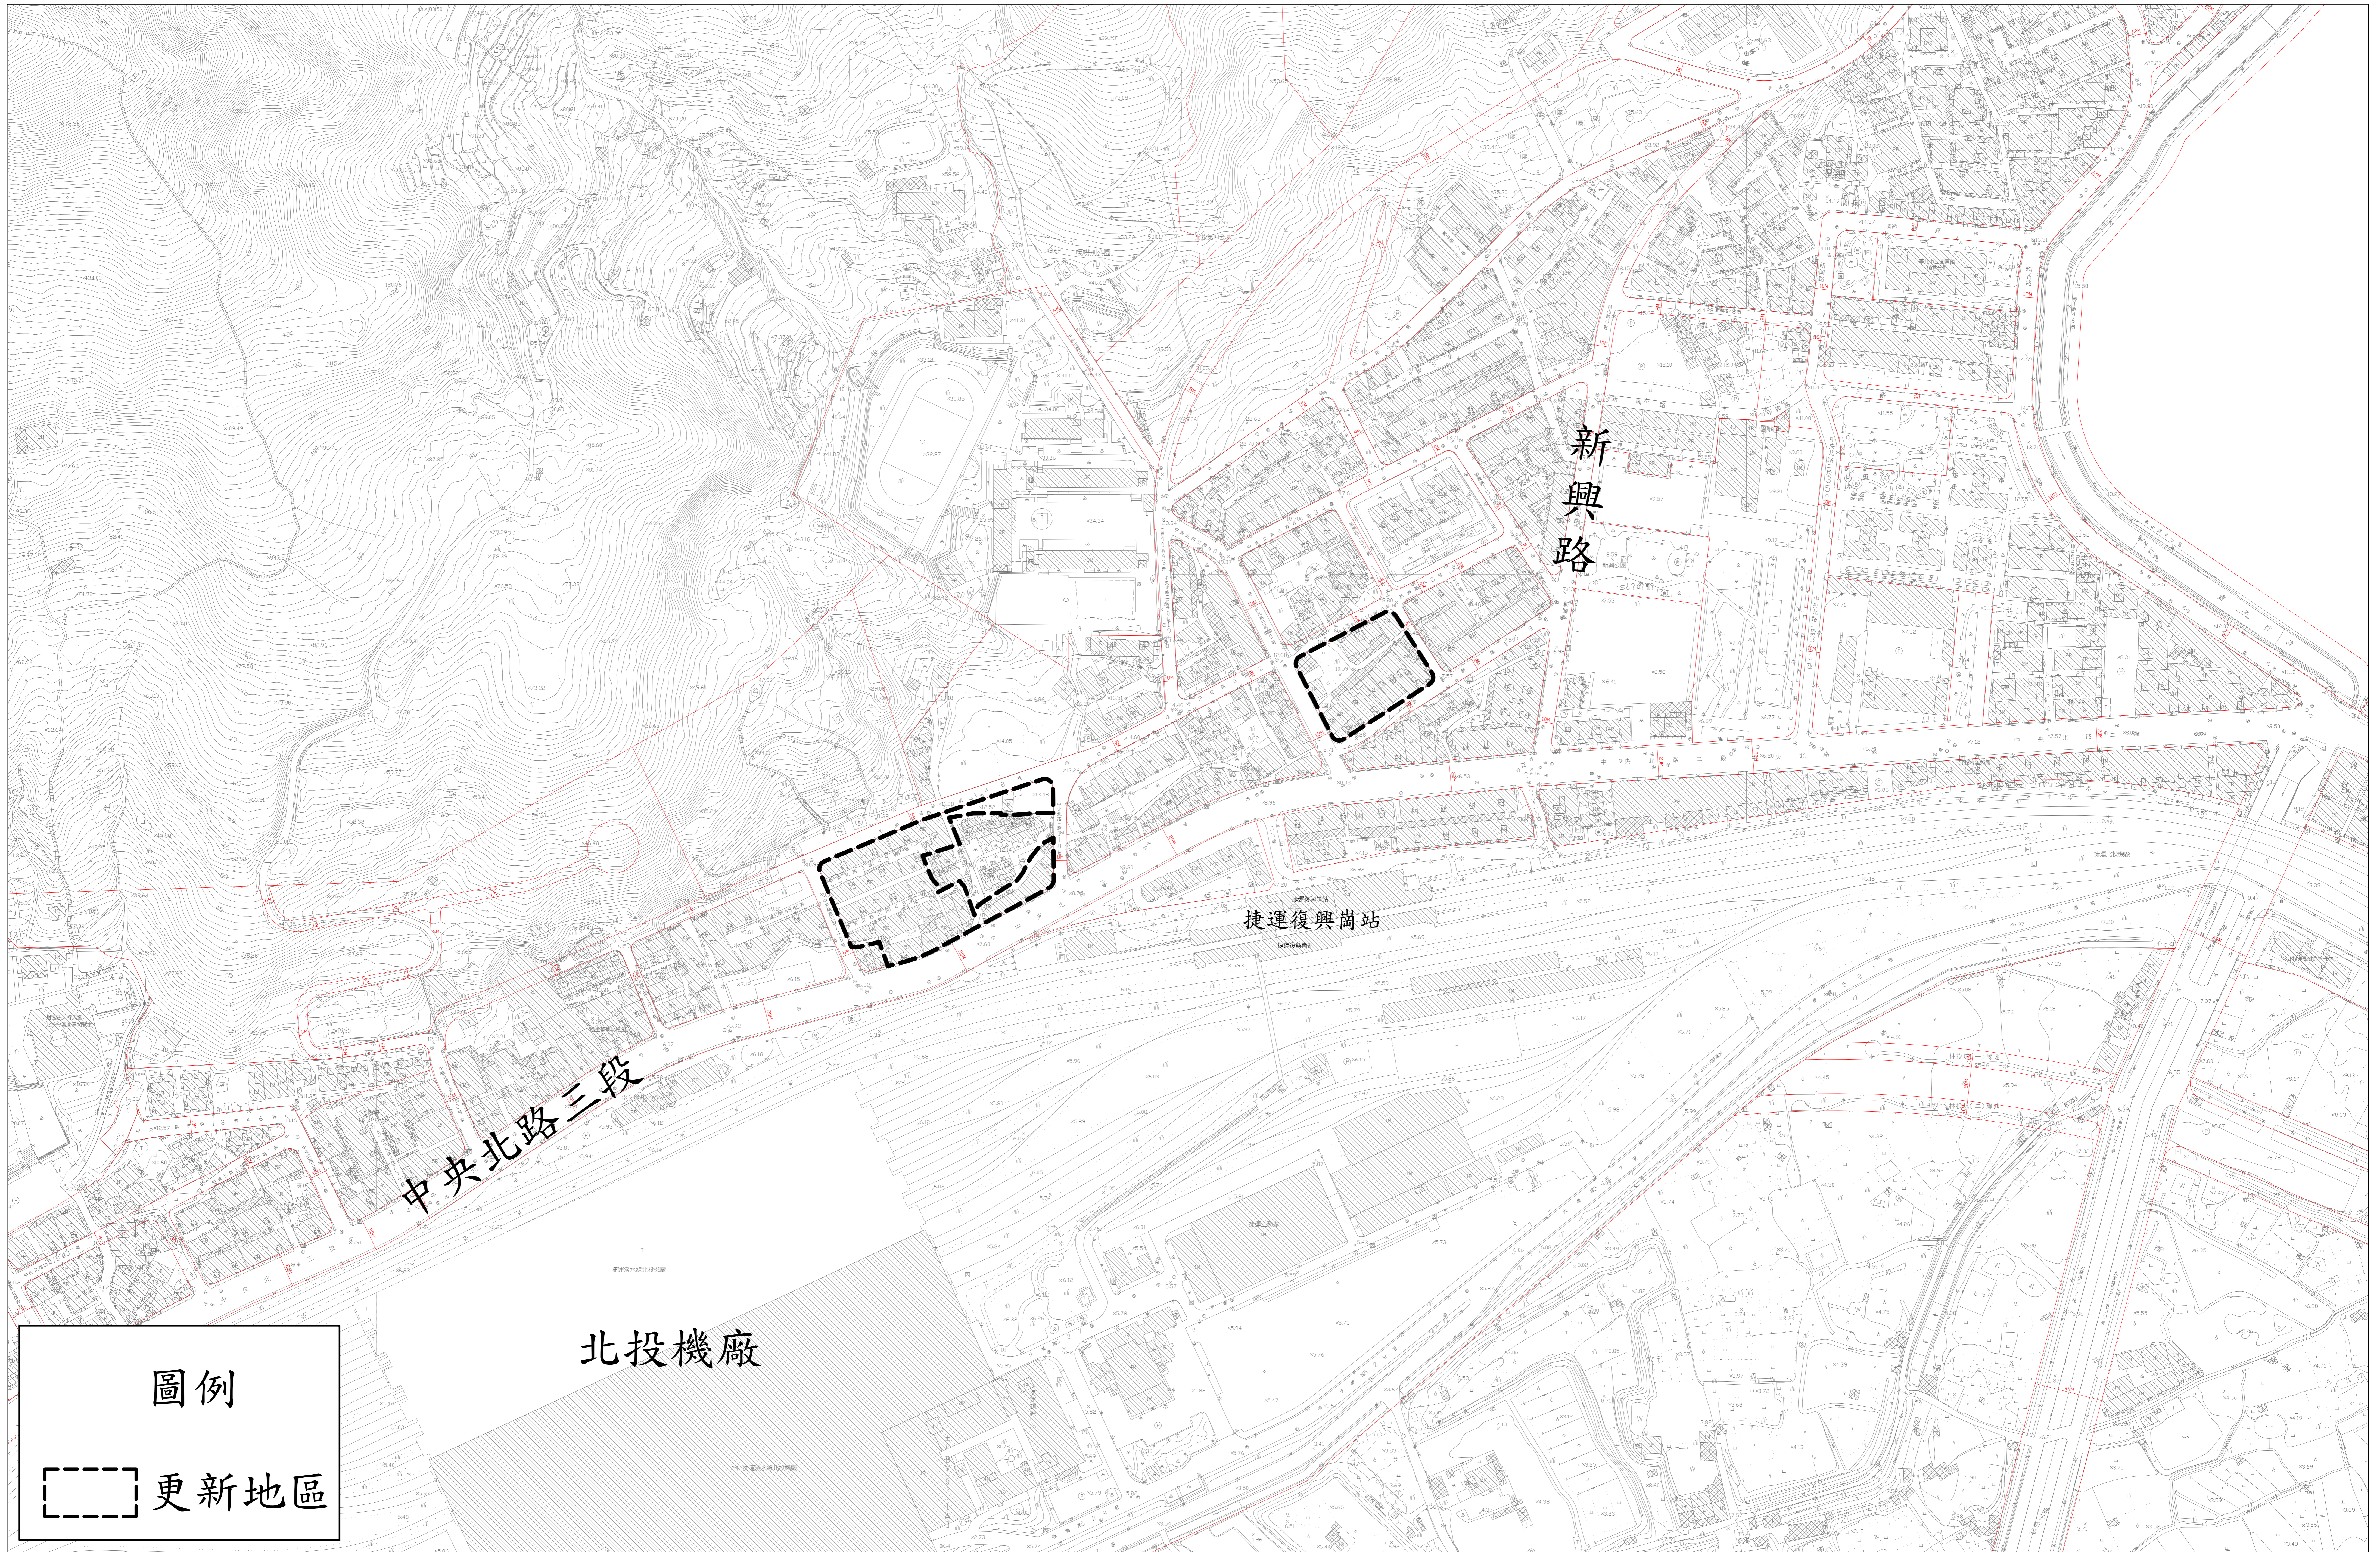

北投區-北投-5 捷運復興崗站附近更新地區

圖例

更新地區

北投機廠

捷運復興崗站

新興路

中央北路三段