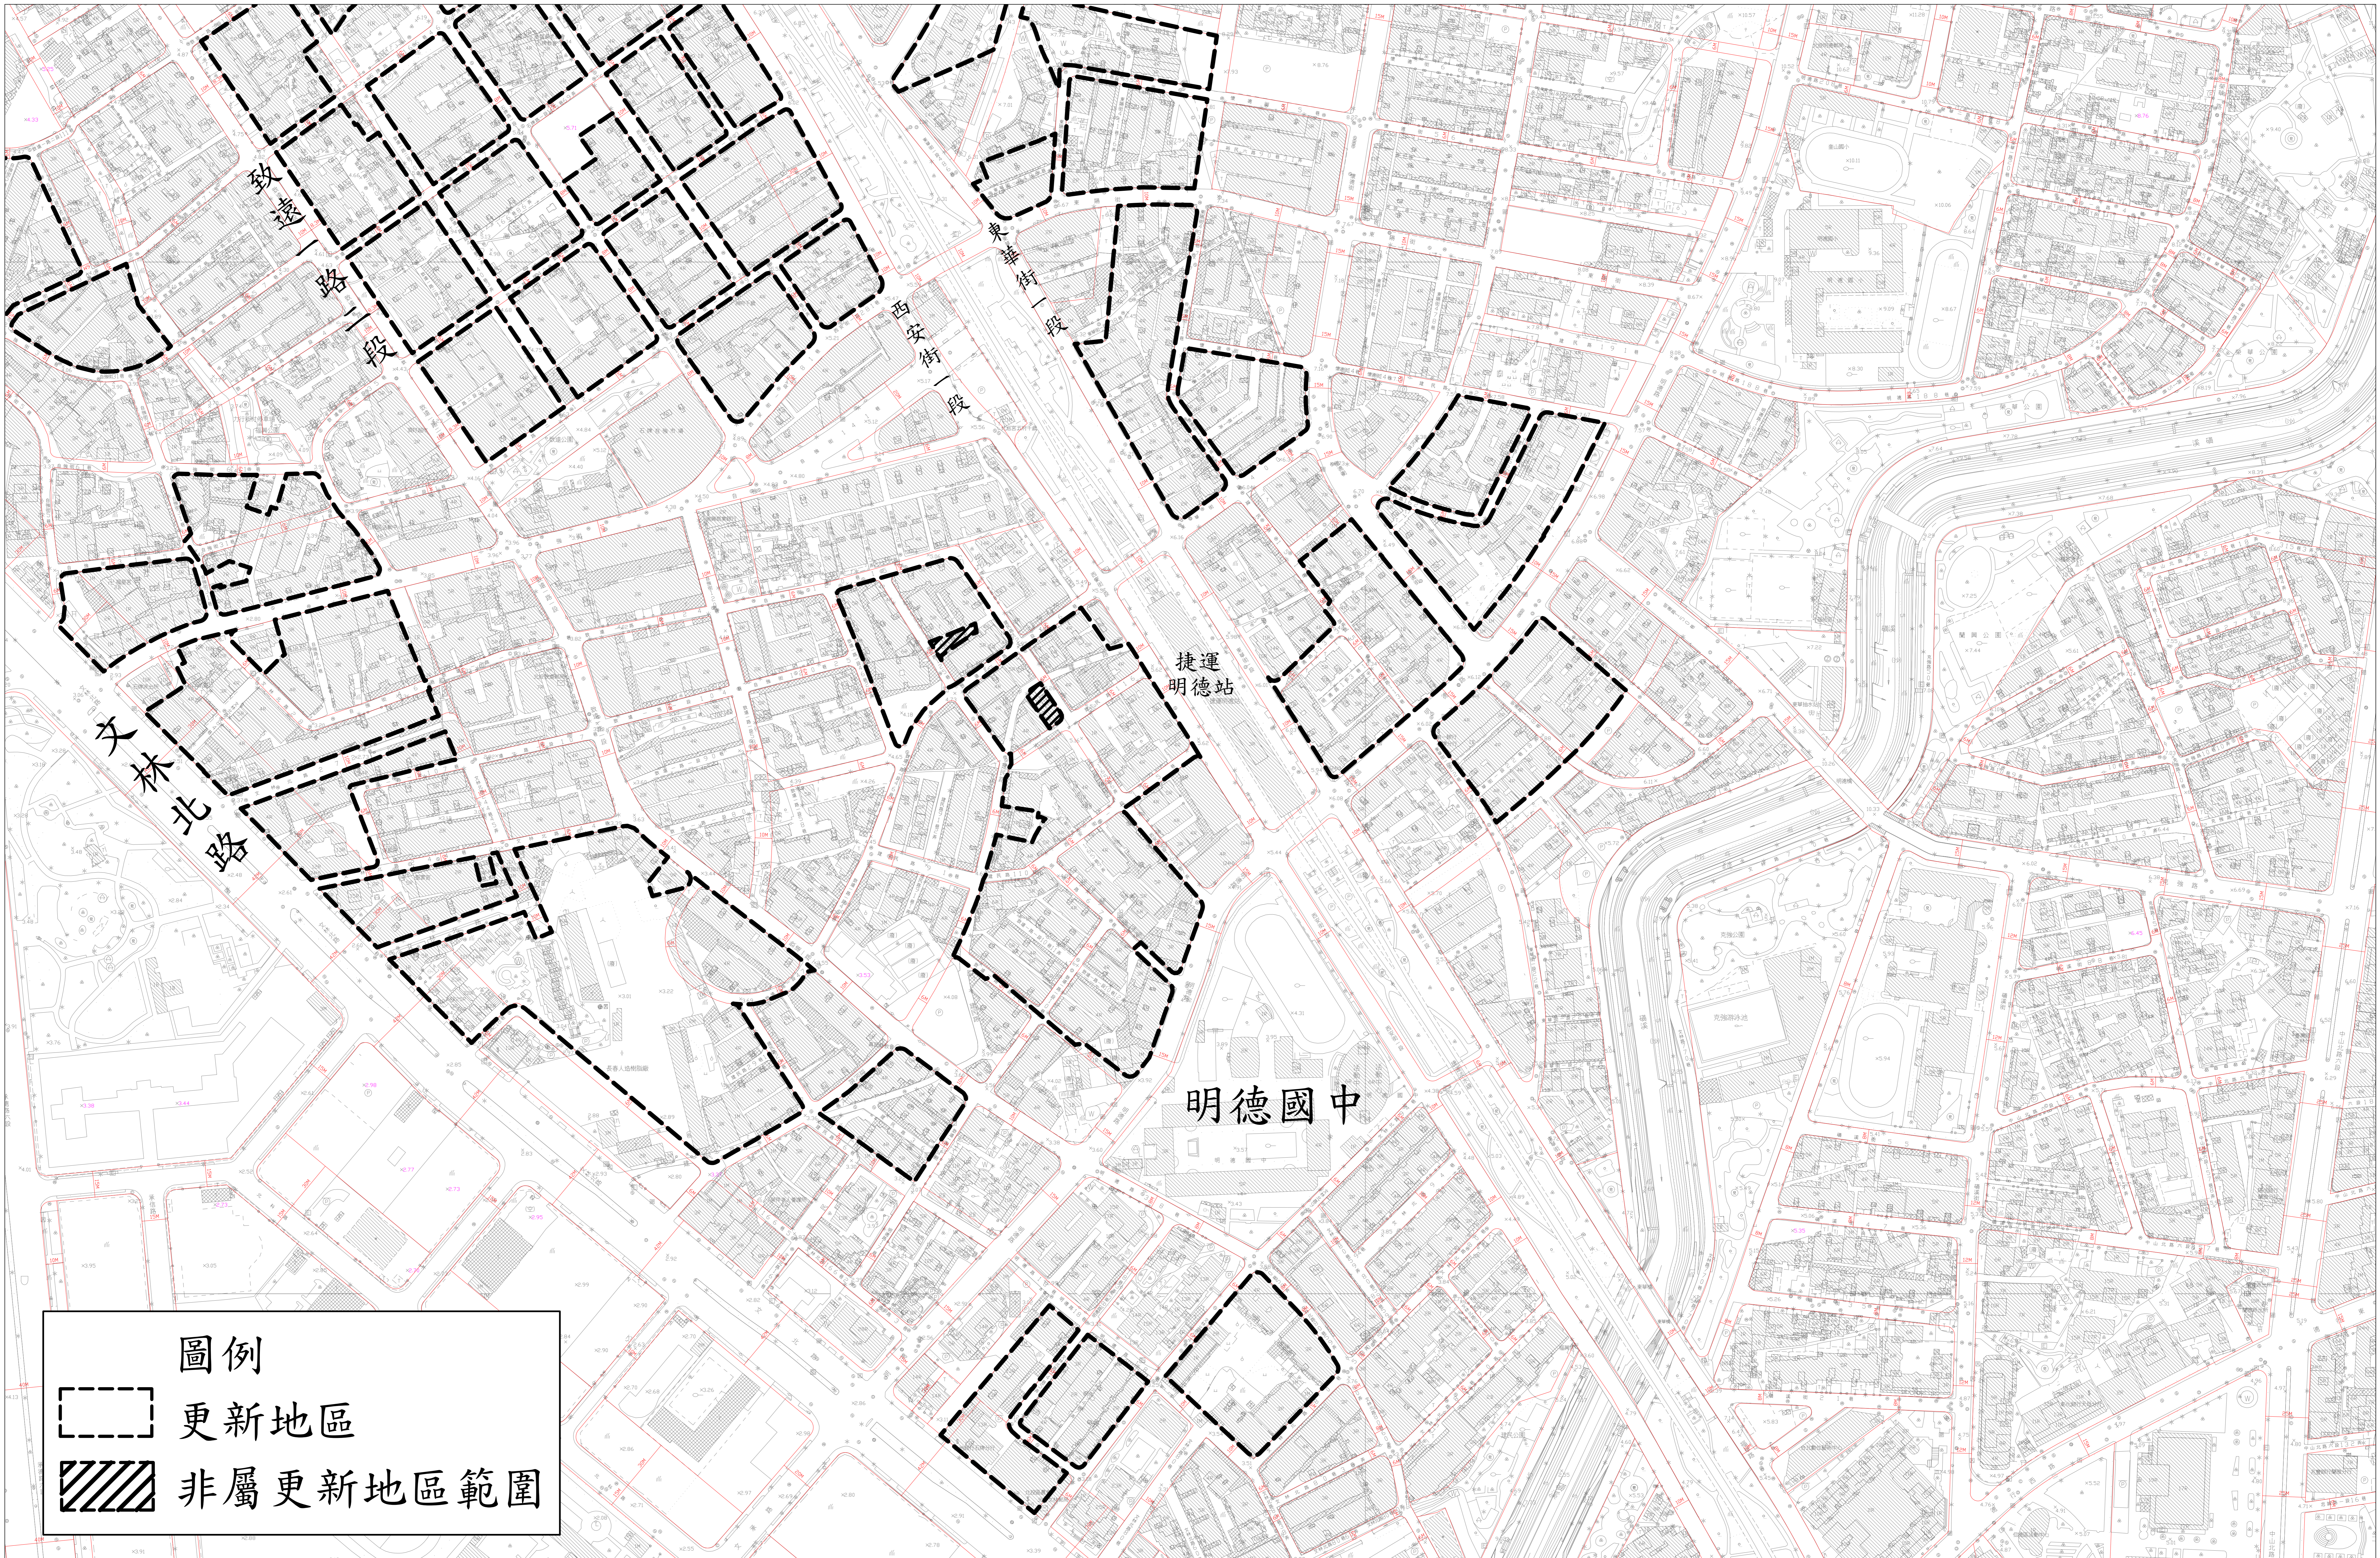

北投區-北投-4 捷運唶哩岸站、石牌站與明德站周邊更新地區(3/3)