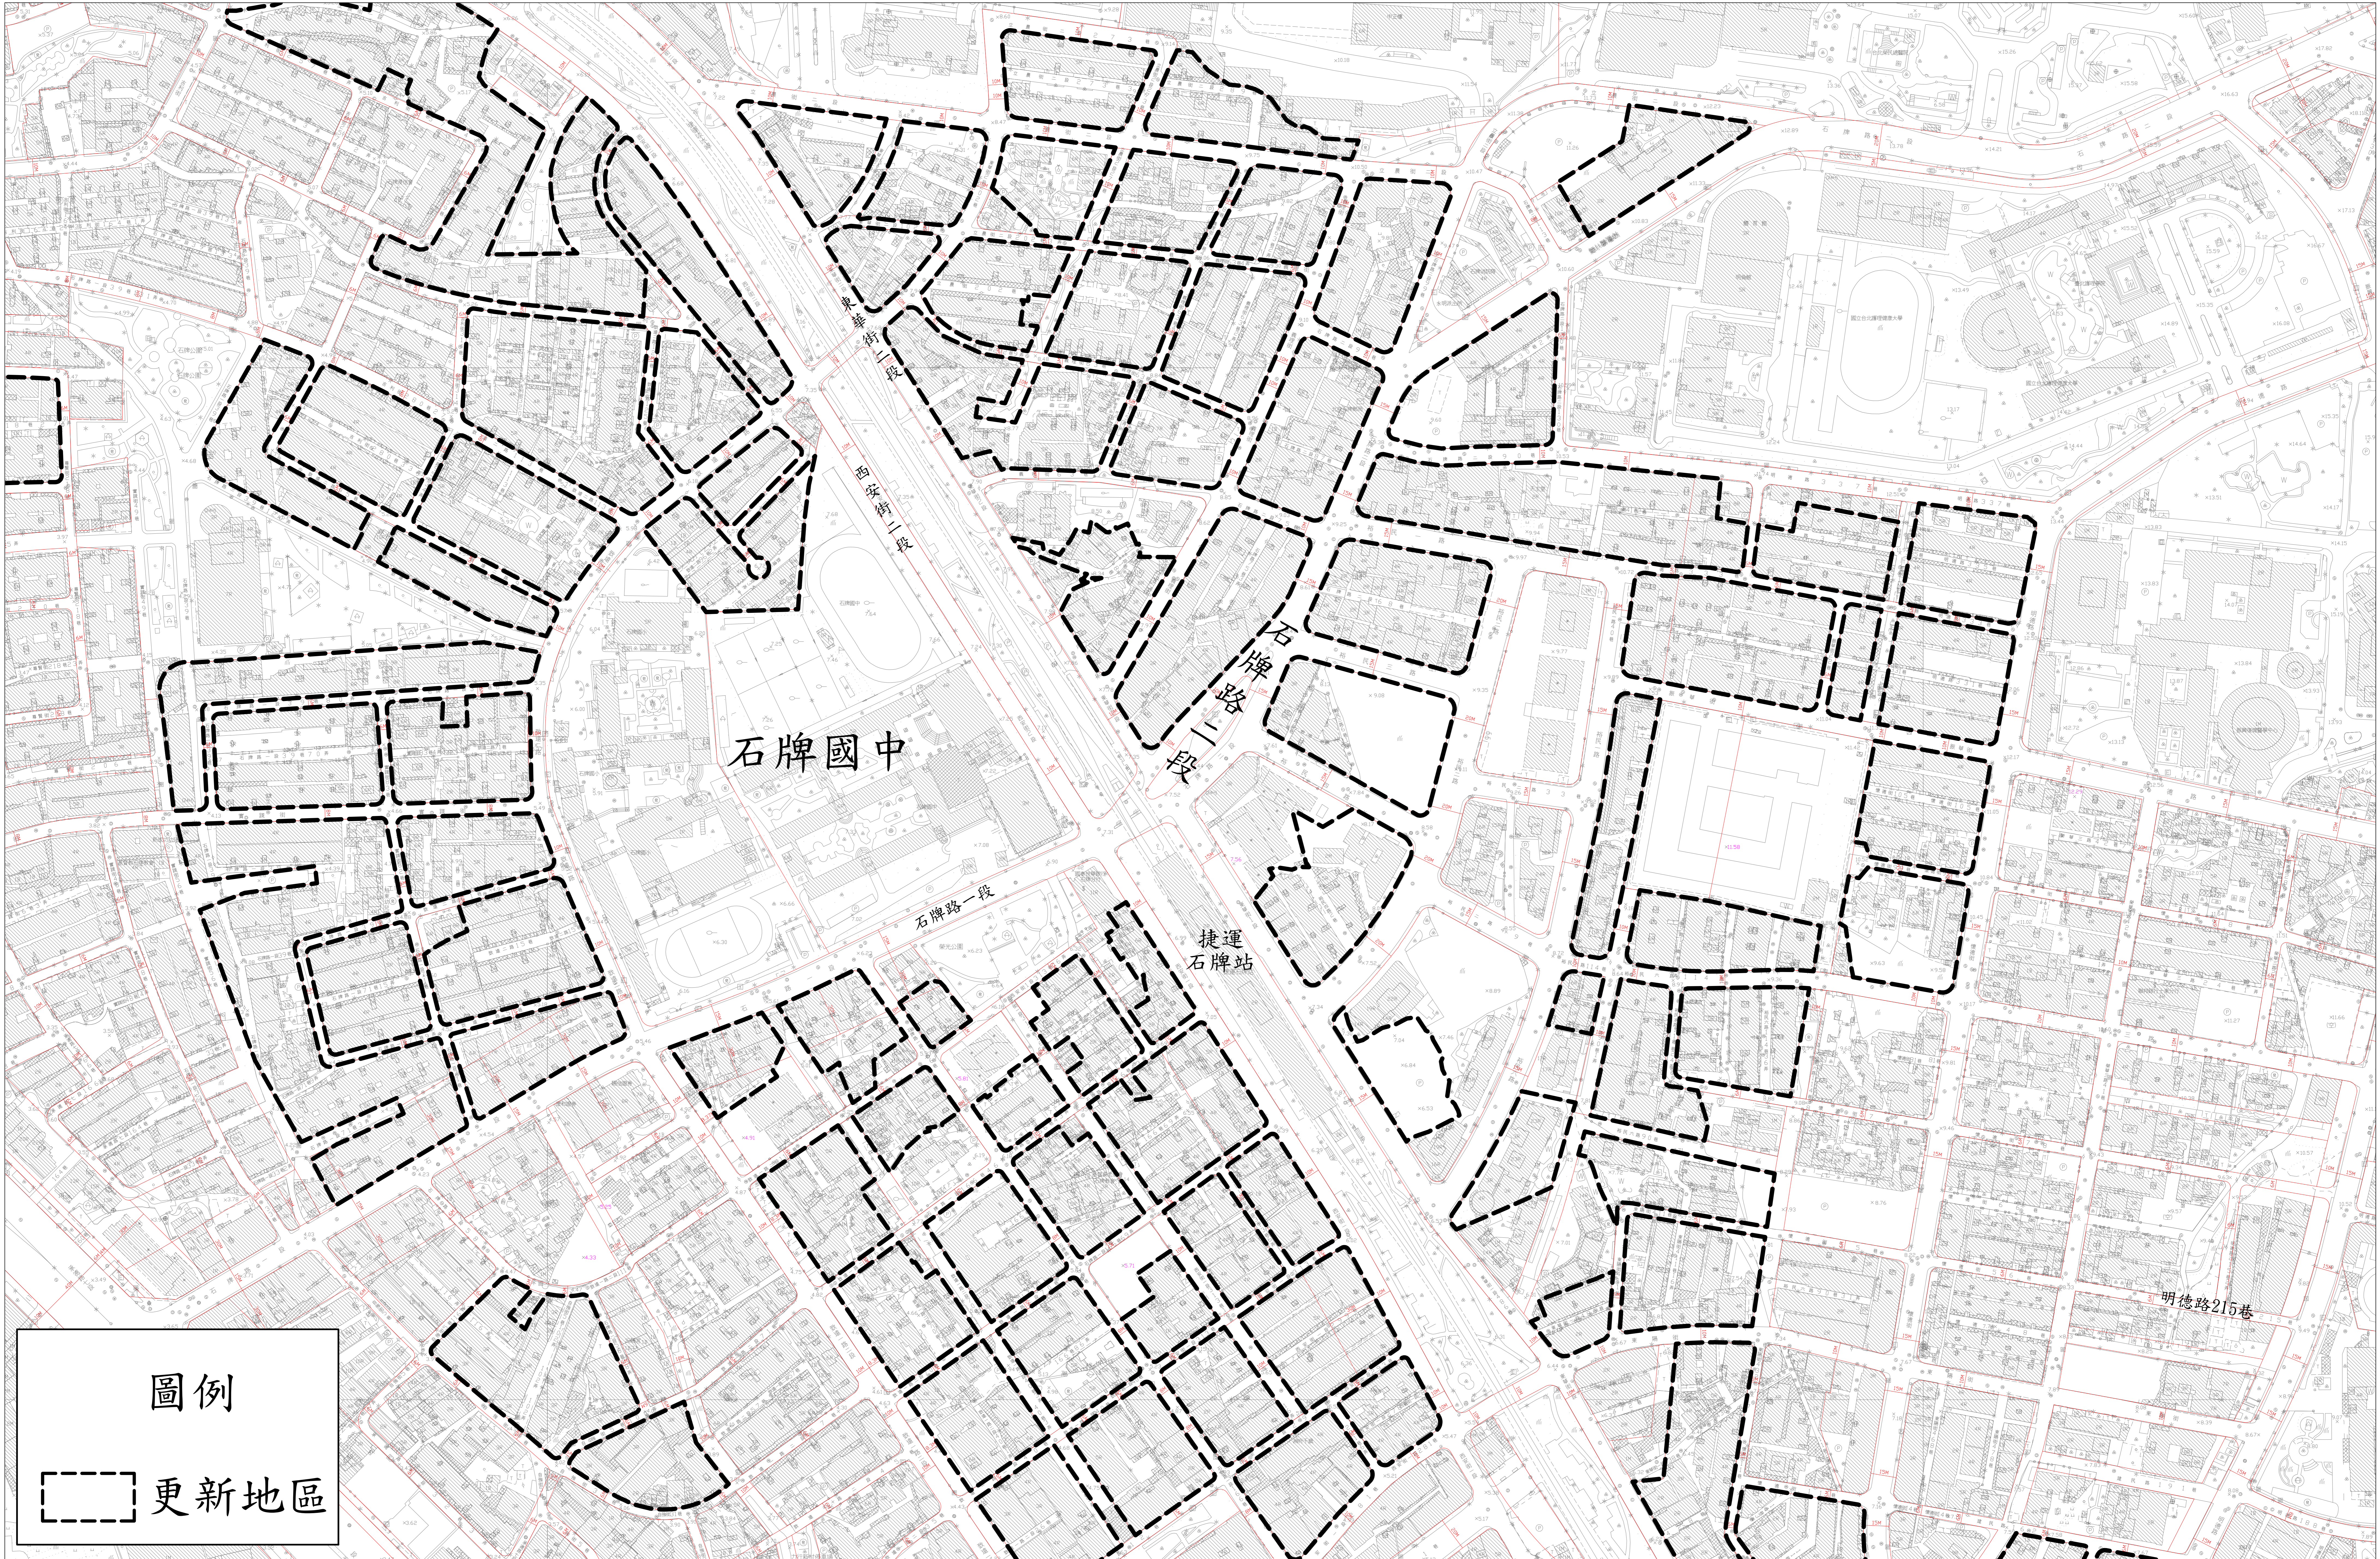

北投區-北投-4 捷運唶哩岸站、石牌站與明德站周邊更新地區(2/3)

圖例

更新地區