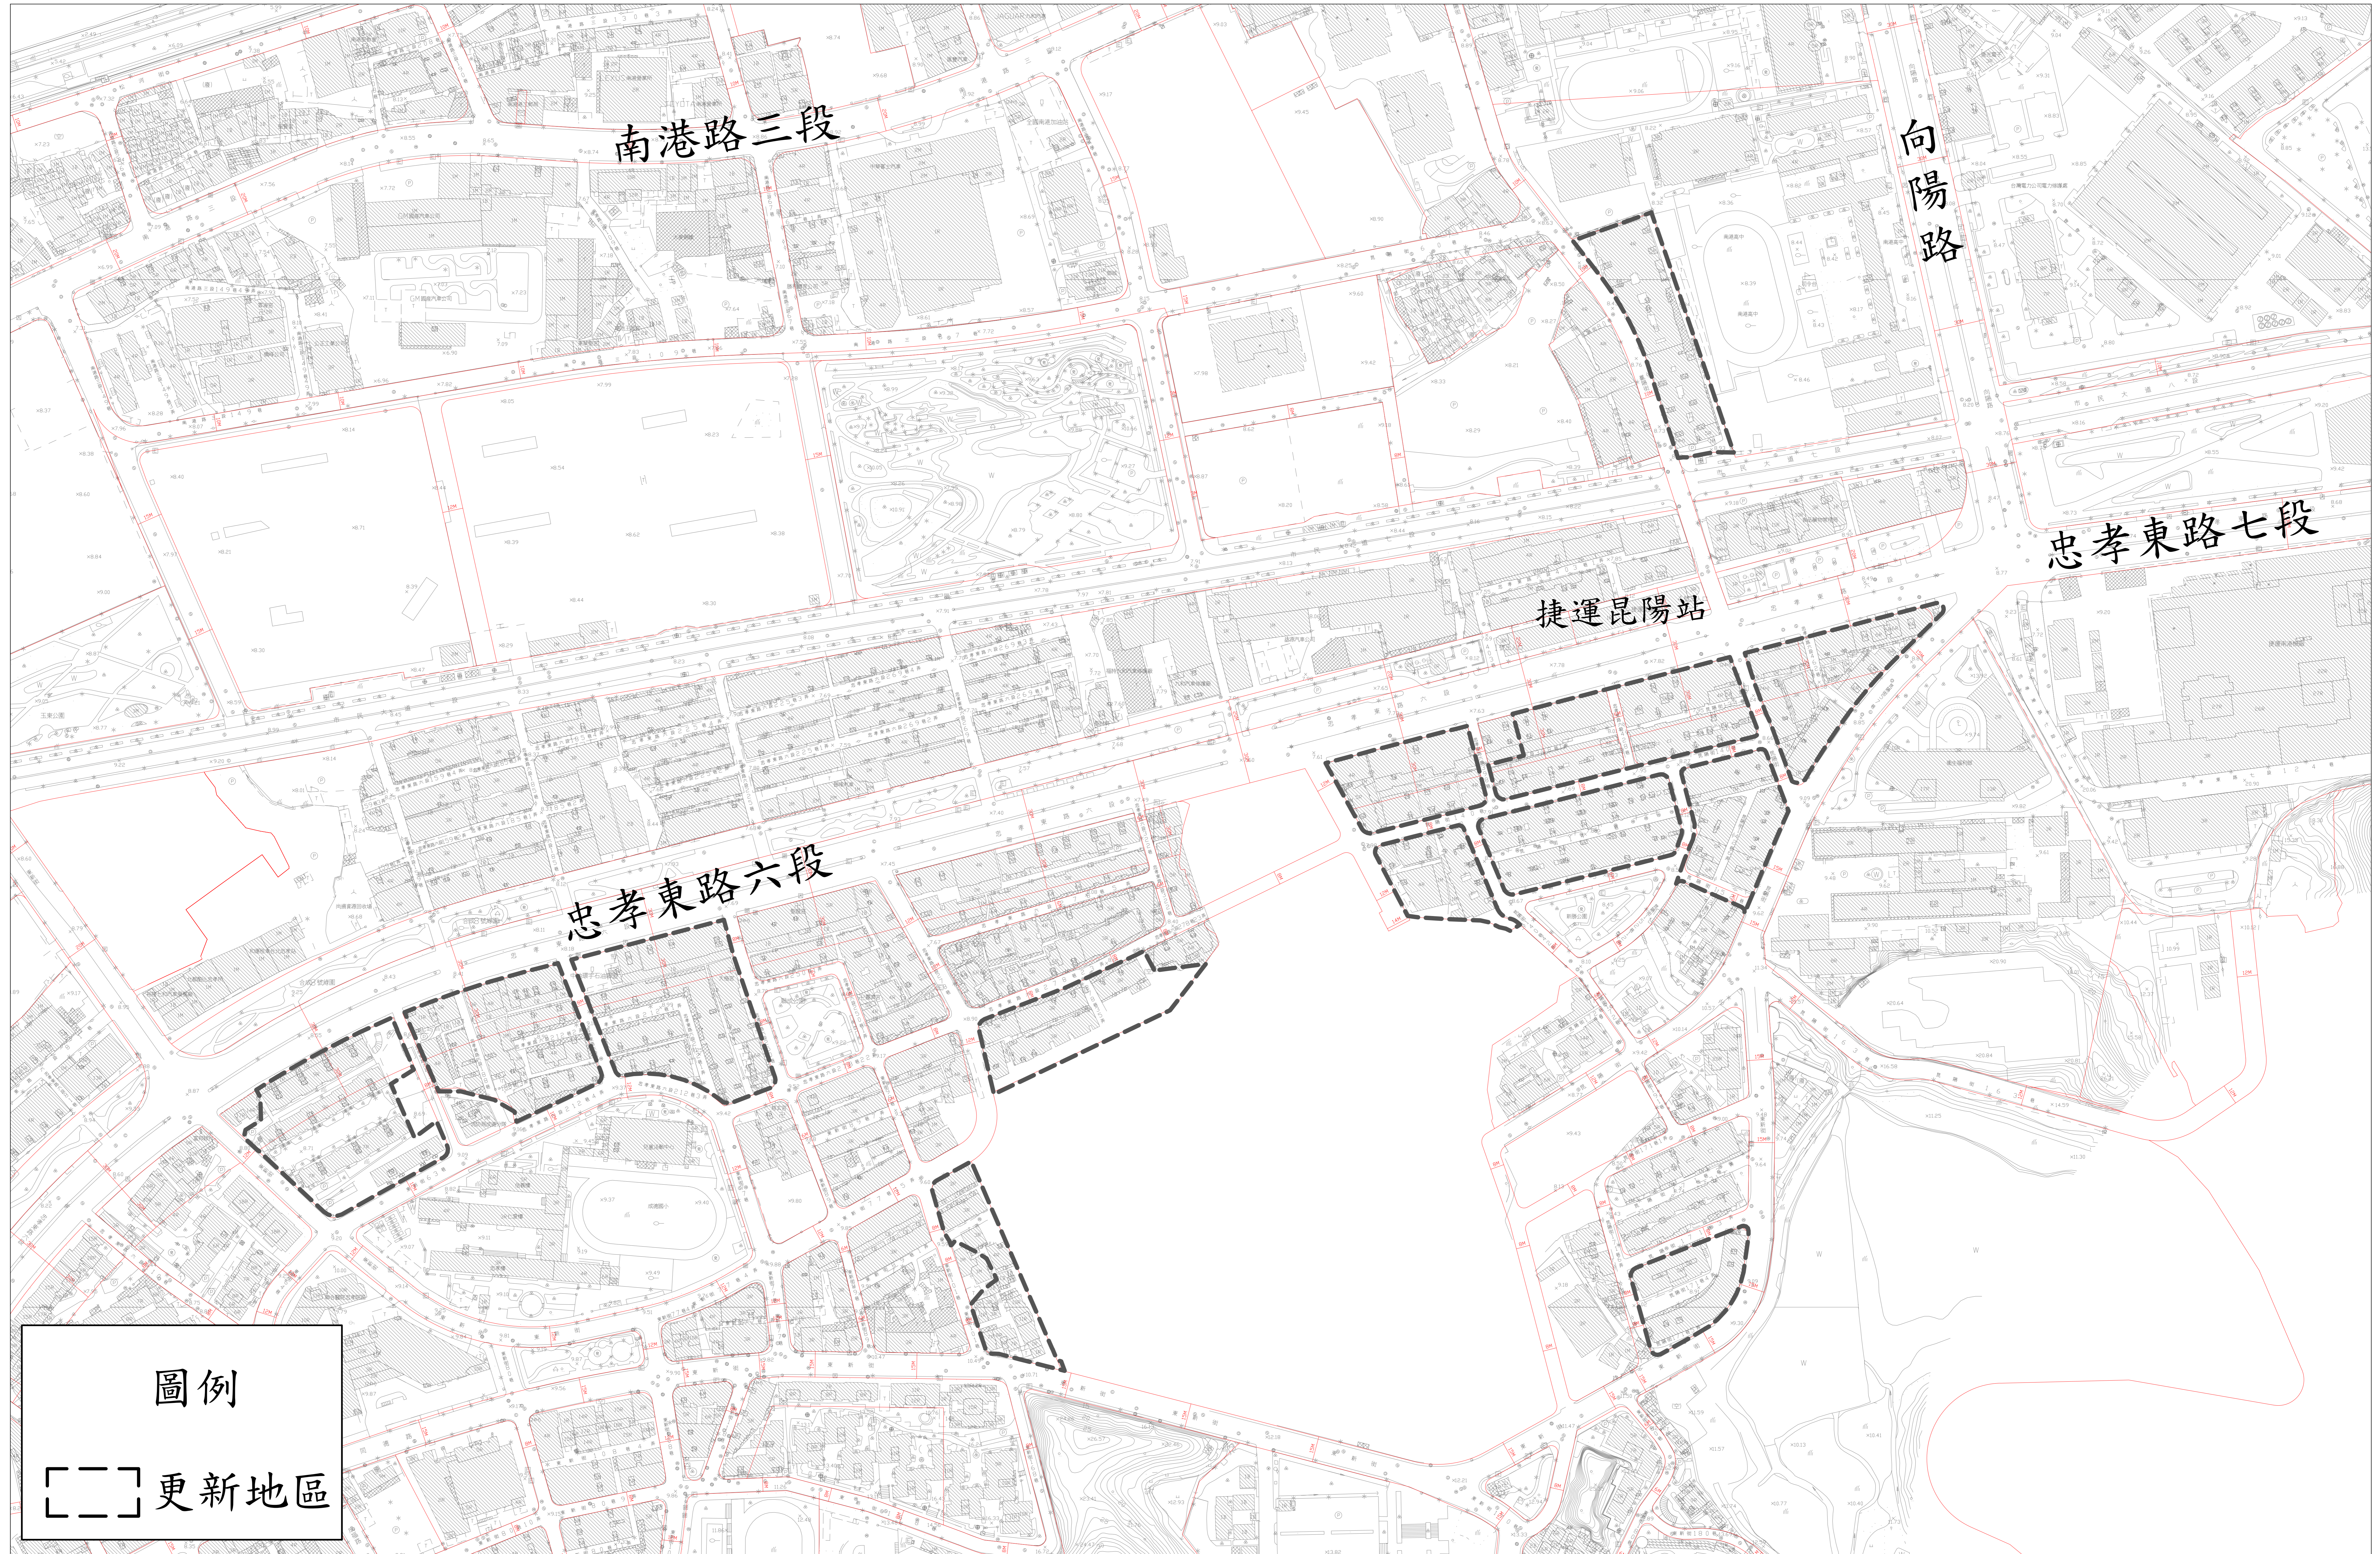

南港區-南港-1-捷運後山埤站更新地區

圖例

[- -] 更新地區

南港區-南港-2-台肥新村周邊更新地區

圖例

[- -] 更新地區

南港區-南港-3-興中路更新地區

南港區-南港-4-市民大道兩側更新地區

南港區-南港-5-捷運南港展覽館站周邊更新地區

南港區-南港-6-捷運昆陽站周邊更新地區

南港路三段

向陽路

忠孝東路七段

捷運昆陽站

忠孝東路六段

圖例

[- -] 更新地區