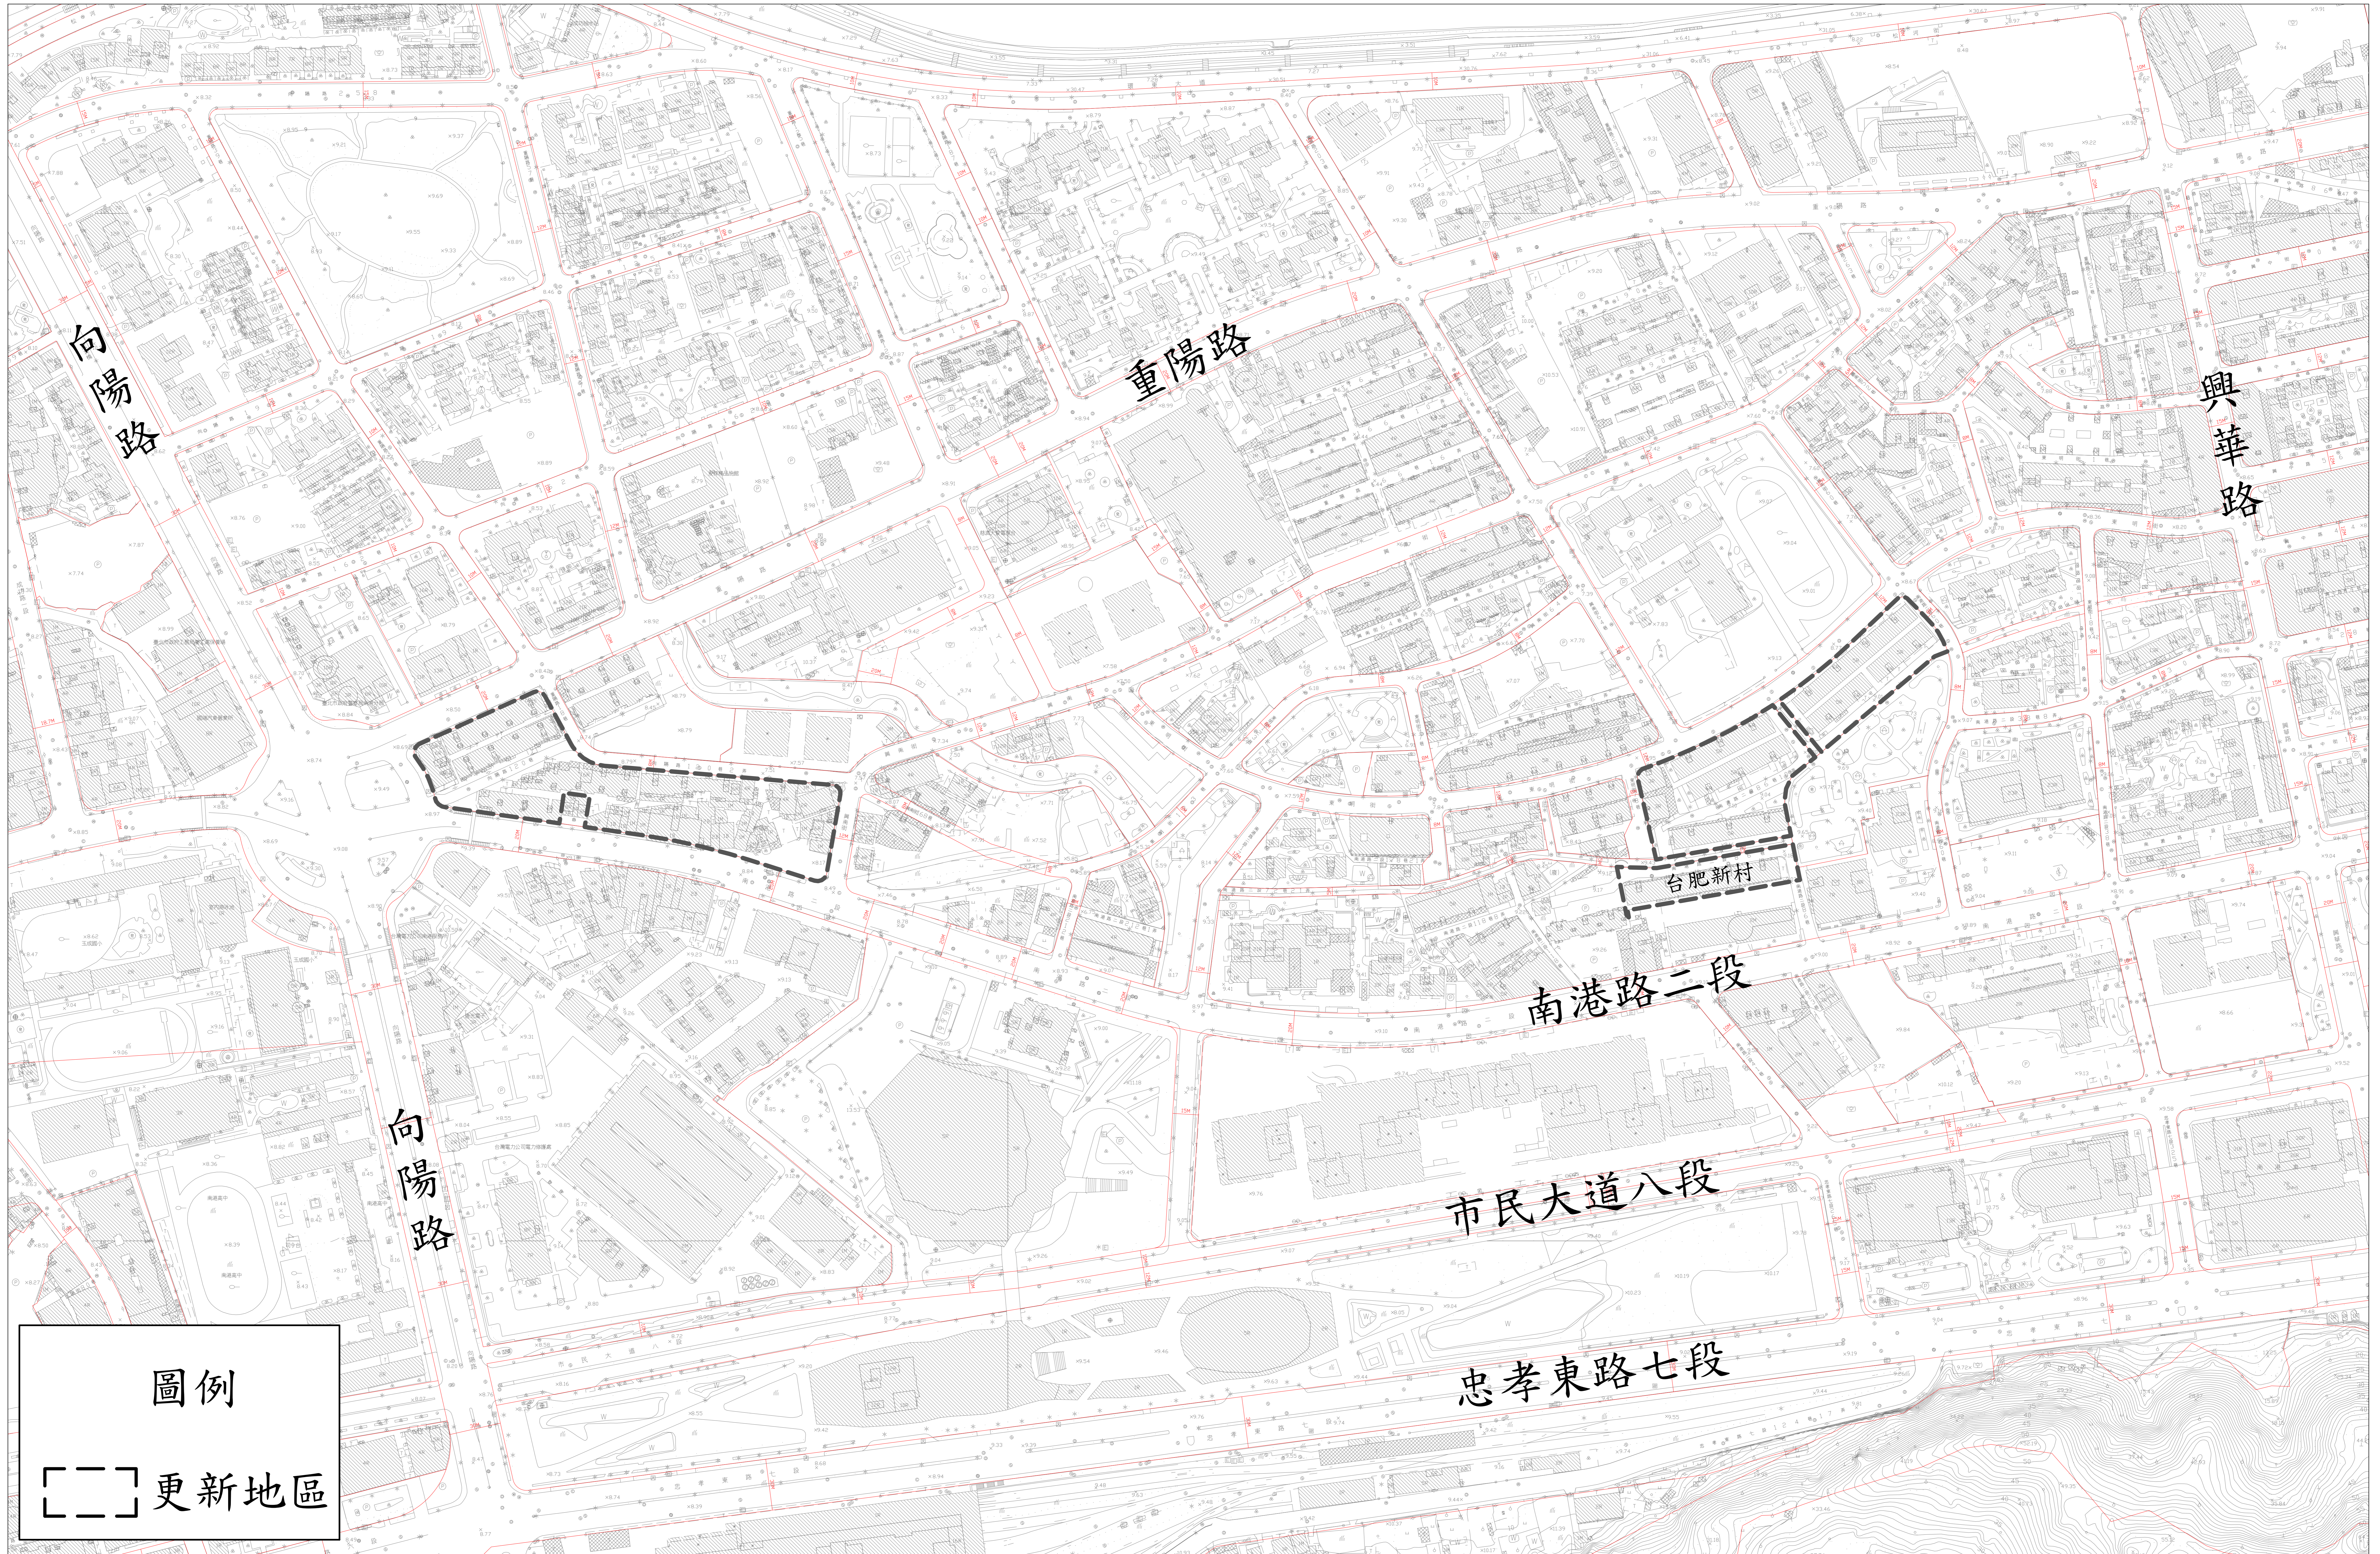

南港區-南港-1-捷運後山埤站更新地區

圖例

[- -] 更新地區

南港區-南港-2-台肥新村周邊更新地區

圖例

[- -] 更新地區

南港區-南港-3-興中路更新地區

南港區-南港-4-市民大道兩側更新地區

南港區-南港-5-捷運南港展覽館站周邊更新地區

南港區-南港-6-捷運昆陽站周邊更新地區

南港路三段

向陽路

忠孝東路七段

捷運昆陽站

忠孝東路六段

圖例

[- -] 更新地區