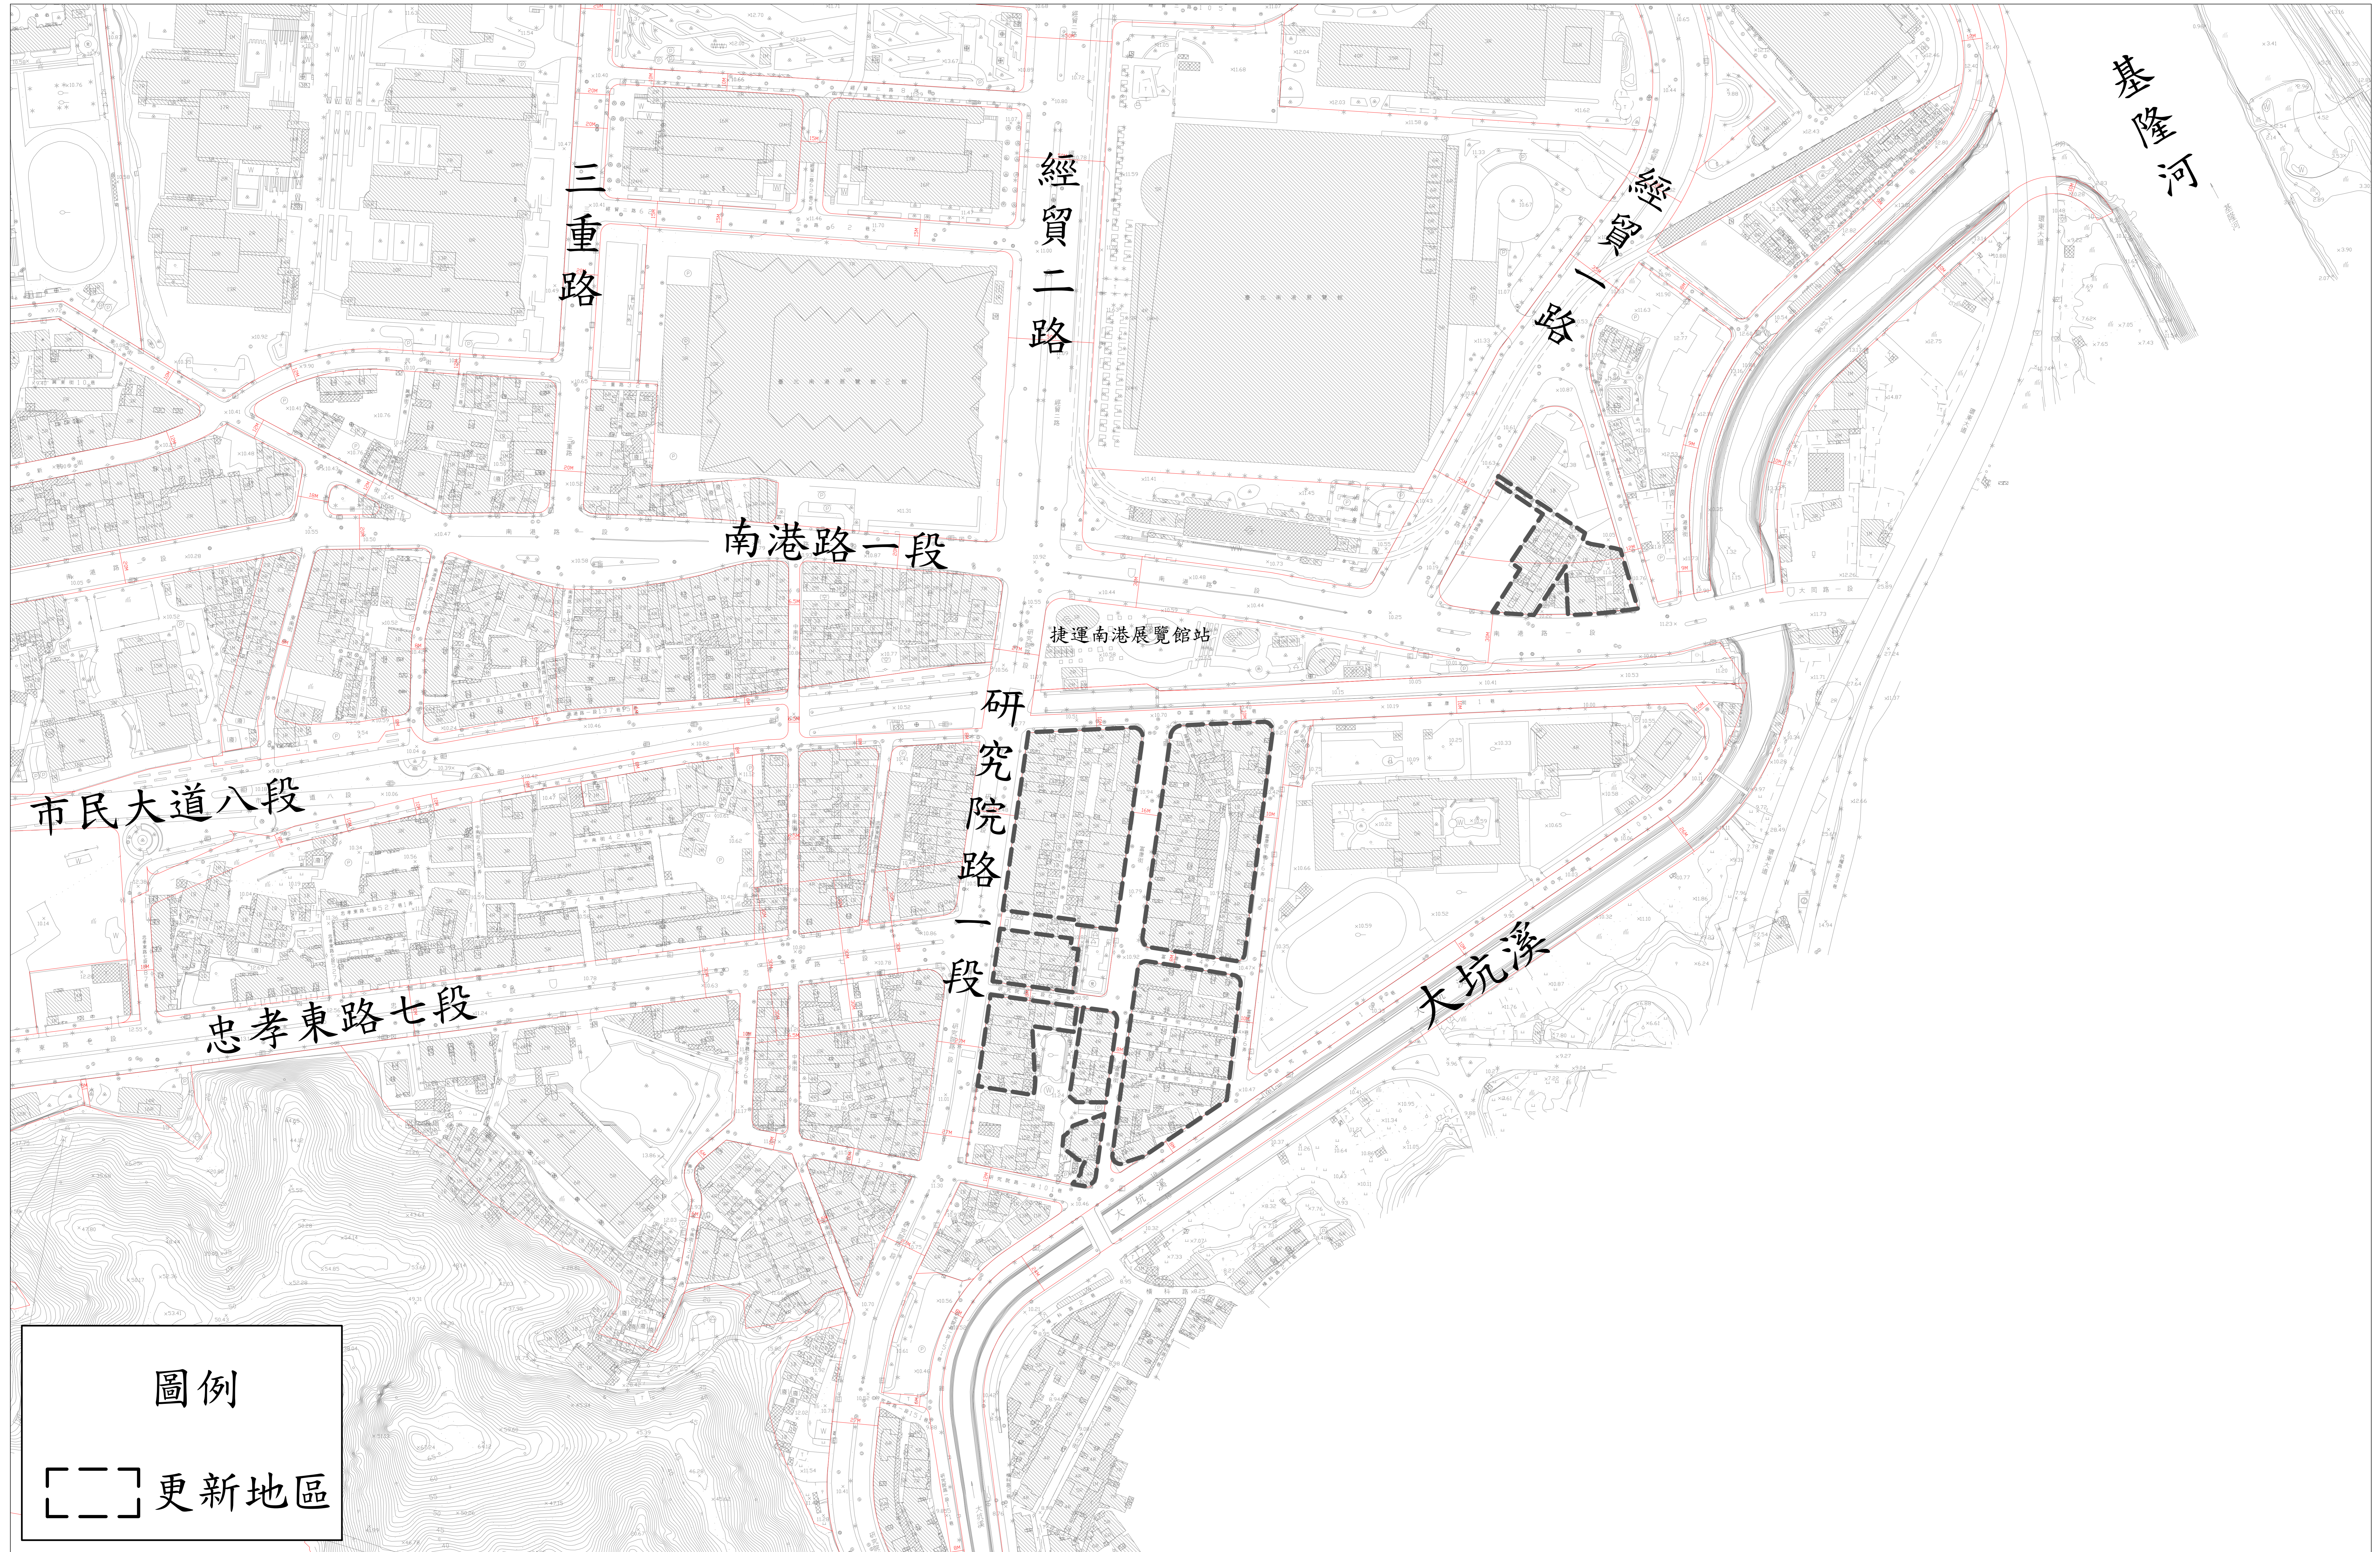

南港區-南港-1-捷運後山埤站更新地區

圖例

[- -] 更新地區

南港區-南港-2-台肥新村周邊更新地區

圖例

[- -] 更新地區

南港區-南港-3-興中路更新地區

南港區-南港-4-市民大道兩側更新地區

南港區-南港-5-捷運南港展覽館站周邊更新地區

南港區-南港-6-捷運昆陽站周邊更新地區

南港路三段

向陽路

忠孝東路七段

捷運昆陽站

忠孝東路六段

圖例

[- -] 更新地區