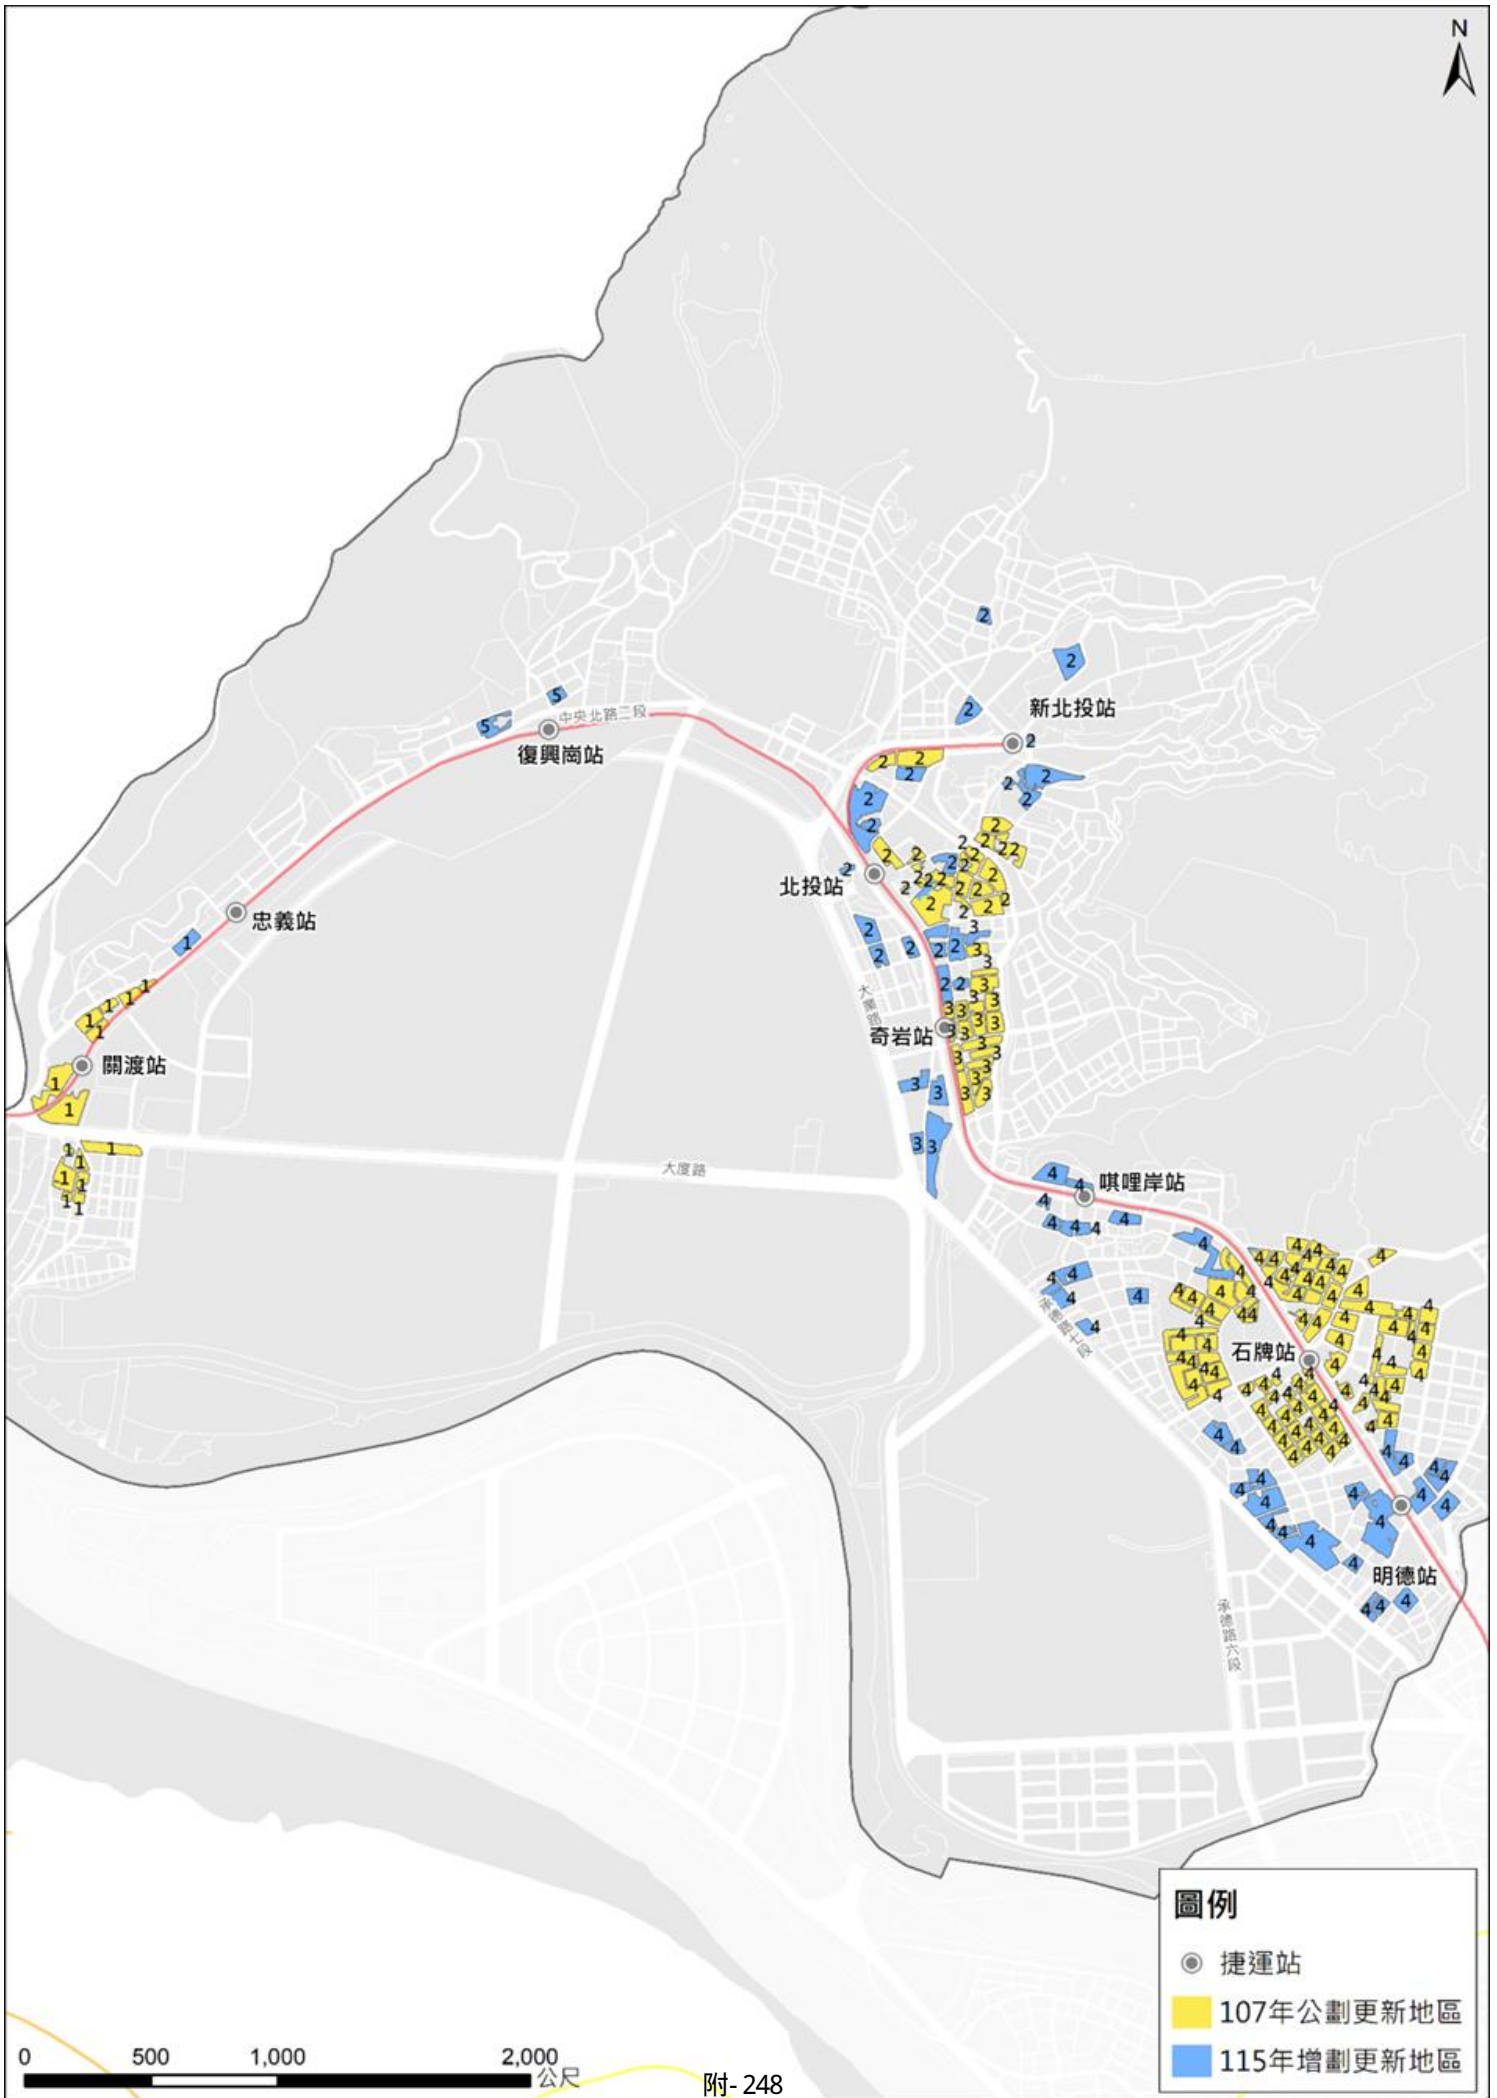

北投區

- 北投-1 捷運關渡站附近更新地區
- 北投-2 北投市場暨捷運新北投站附近更新地區
- 北投-3 捷運奇岩站附近更新地區
- 北投-4 捷運唶哩岸站、石牌站與明德站周邊更新地區
- 北投-5 捷運復興崗站附近更新地區

更新地區劃定：5 處

劃定面積：94.30 公頃

圖例

- 捷運站
- 107年公劃更新地區
- 115年增劃更新地區

0 500 1,000 2,000 公尺

北投區-北投-1 捷運關渡站附近更新地區(1/2)

北投區-北投-1 捷運關渡站附近更新地區(2/2)

北投區-北投-2 北投市場暨捷運新北投站附近更新地區(1/2)

北投區-北投-2 北投市場暨捷運新北投站附近更新地區(2/2)

北投區-北投-3 捷運奇岩站附近更新地區(1/2)

北投區-北投-3 捷運奇岩站附近更新地區(2/2)

北投區-北投-4 捷運唶哩岸站、石牌站與明德站周邊更新地區(1/3)

北投區-北投-4 捷運唶哩岸站、石牌站與明德站周邊更新地區(2/3)

北投區-北投-4 捷運唎岸站、石牌站與明德站周邊更新地區(3/3)

圖例

- 更新地區
- 非屬更新地區範圍

北投區-北投-5 捷運復興崗站附近更新地區