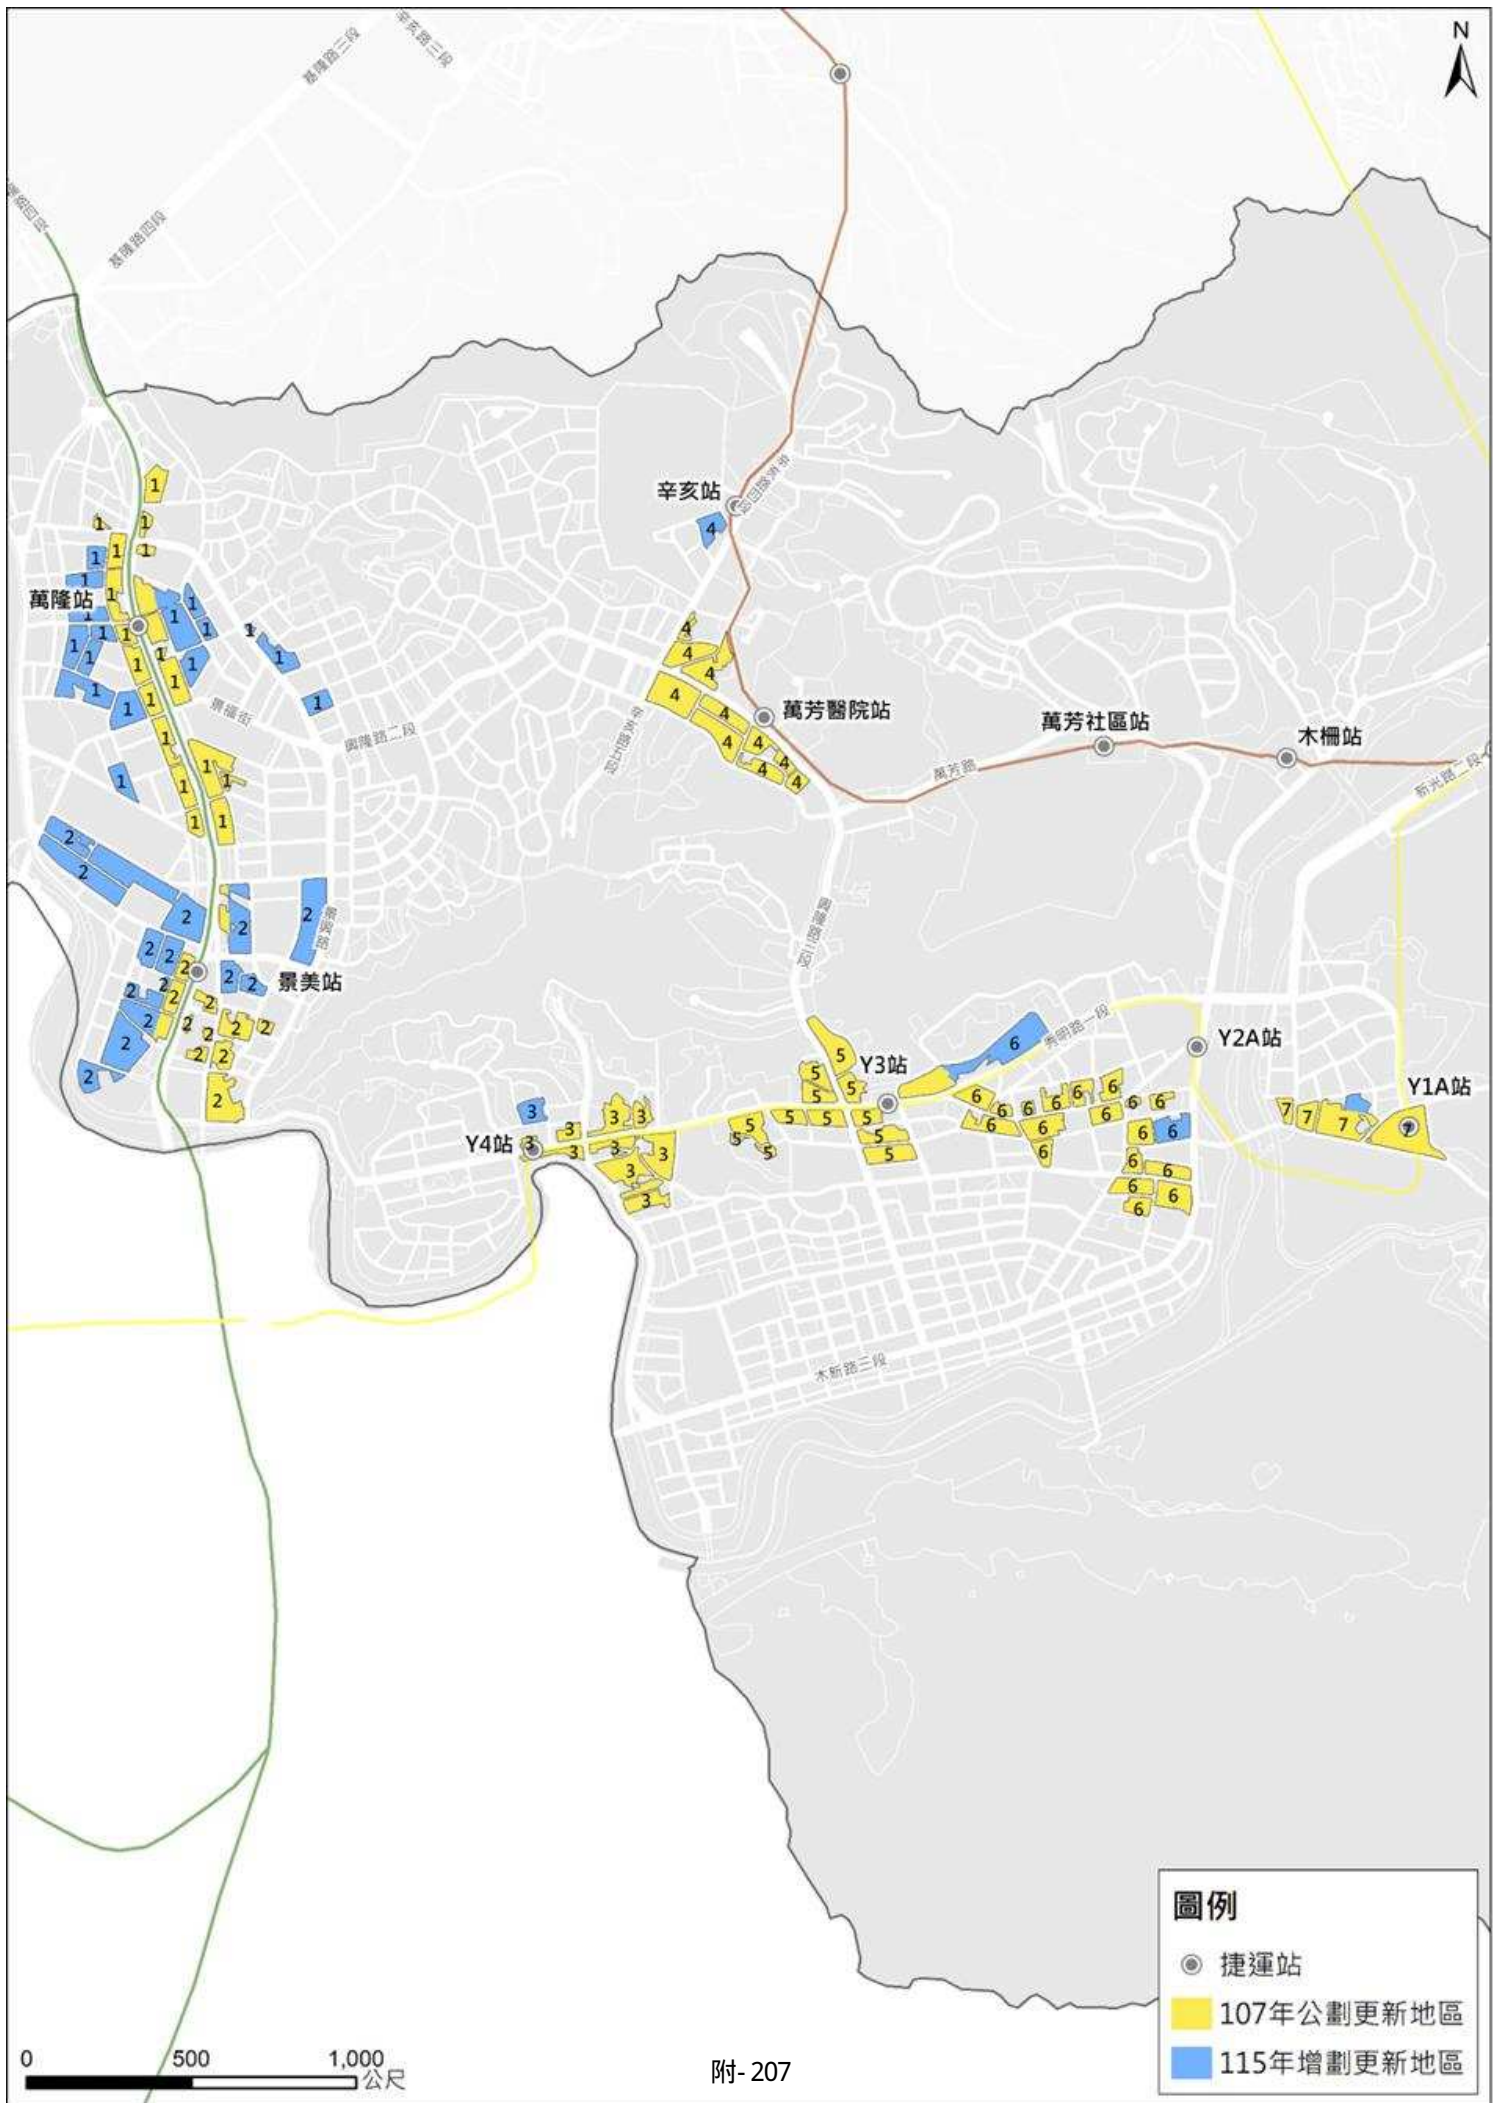

文山區

- 文山-1 捷運萬隆站周邊更新地區
- 文山-2 捷運景美站周邊更新地區
- 文山-3 捷運Y4站周邊更新地區
- 文山-4 捷運萬芳醫院站周邊更新地區
- 文山-5 捷運Y3站暨興隆公宅及周邊更新地區
- 文山-6 捷運Y2A站周邊更新地區
- 文山-7 捷運Y1A站周邊更新地區

更新地區劃定：7處

劃定面積：72.11公頃

文山區-文山-1-捷運萬隆站周邊更新地區(1/2)

文山區-文山-1-捷運萬隆站周邊更新地區(2/2)

文山區-文山-2-捷運景美站周邊更新地區(1/2)

文山區-文山-2-捷運景美站周邊更新地區(2/2)

文山區-文山-3-捷運Y4站周邊更新地區

圖例

更新地區

非屬更新地區範圍

文山區-文山-4-捷運萬芳醫院站周邊更新地區

圖例

更新地區

萬芳路

文山區-文山-5-捷運Y3站暨興隆公宅及周邊更新地區

文山區-文山-6-捷運Y2A站周邊更新地區

圖例

更新地區

文山區-文山-7-捷運Y1A站周邊更新地區