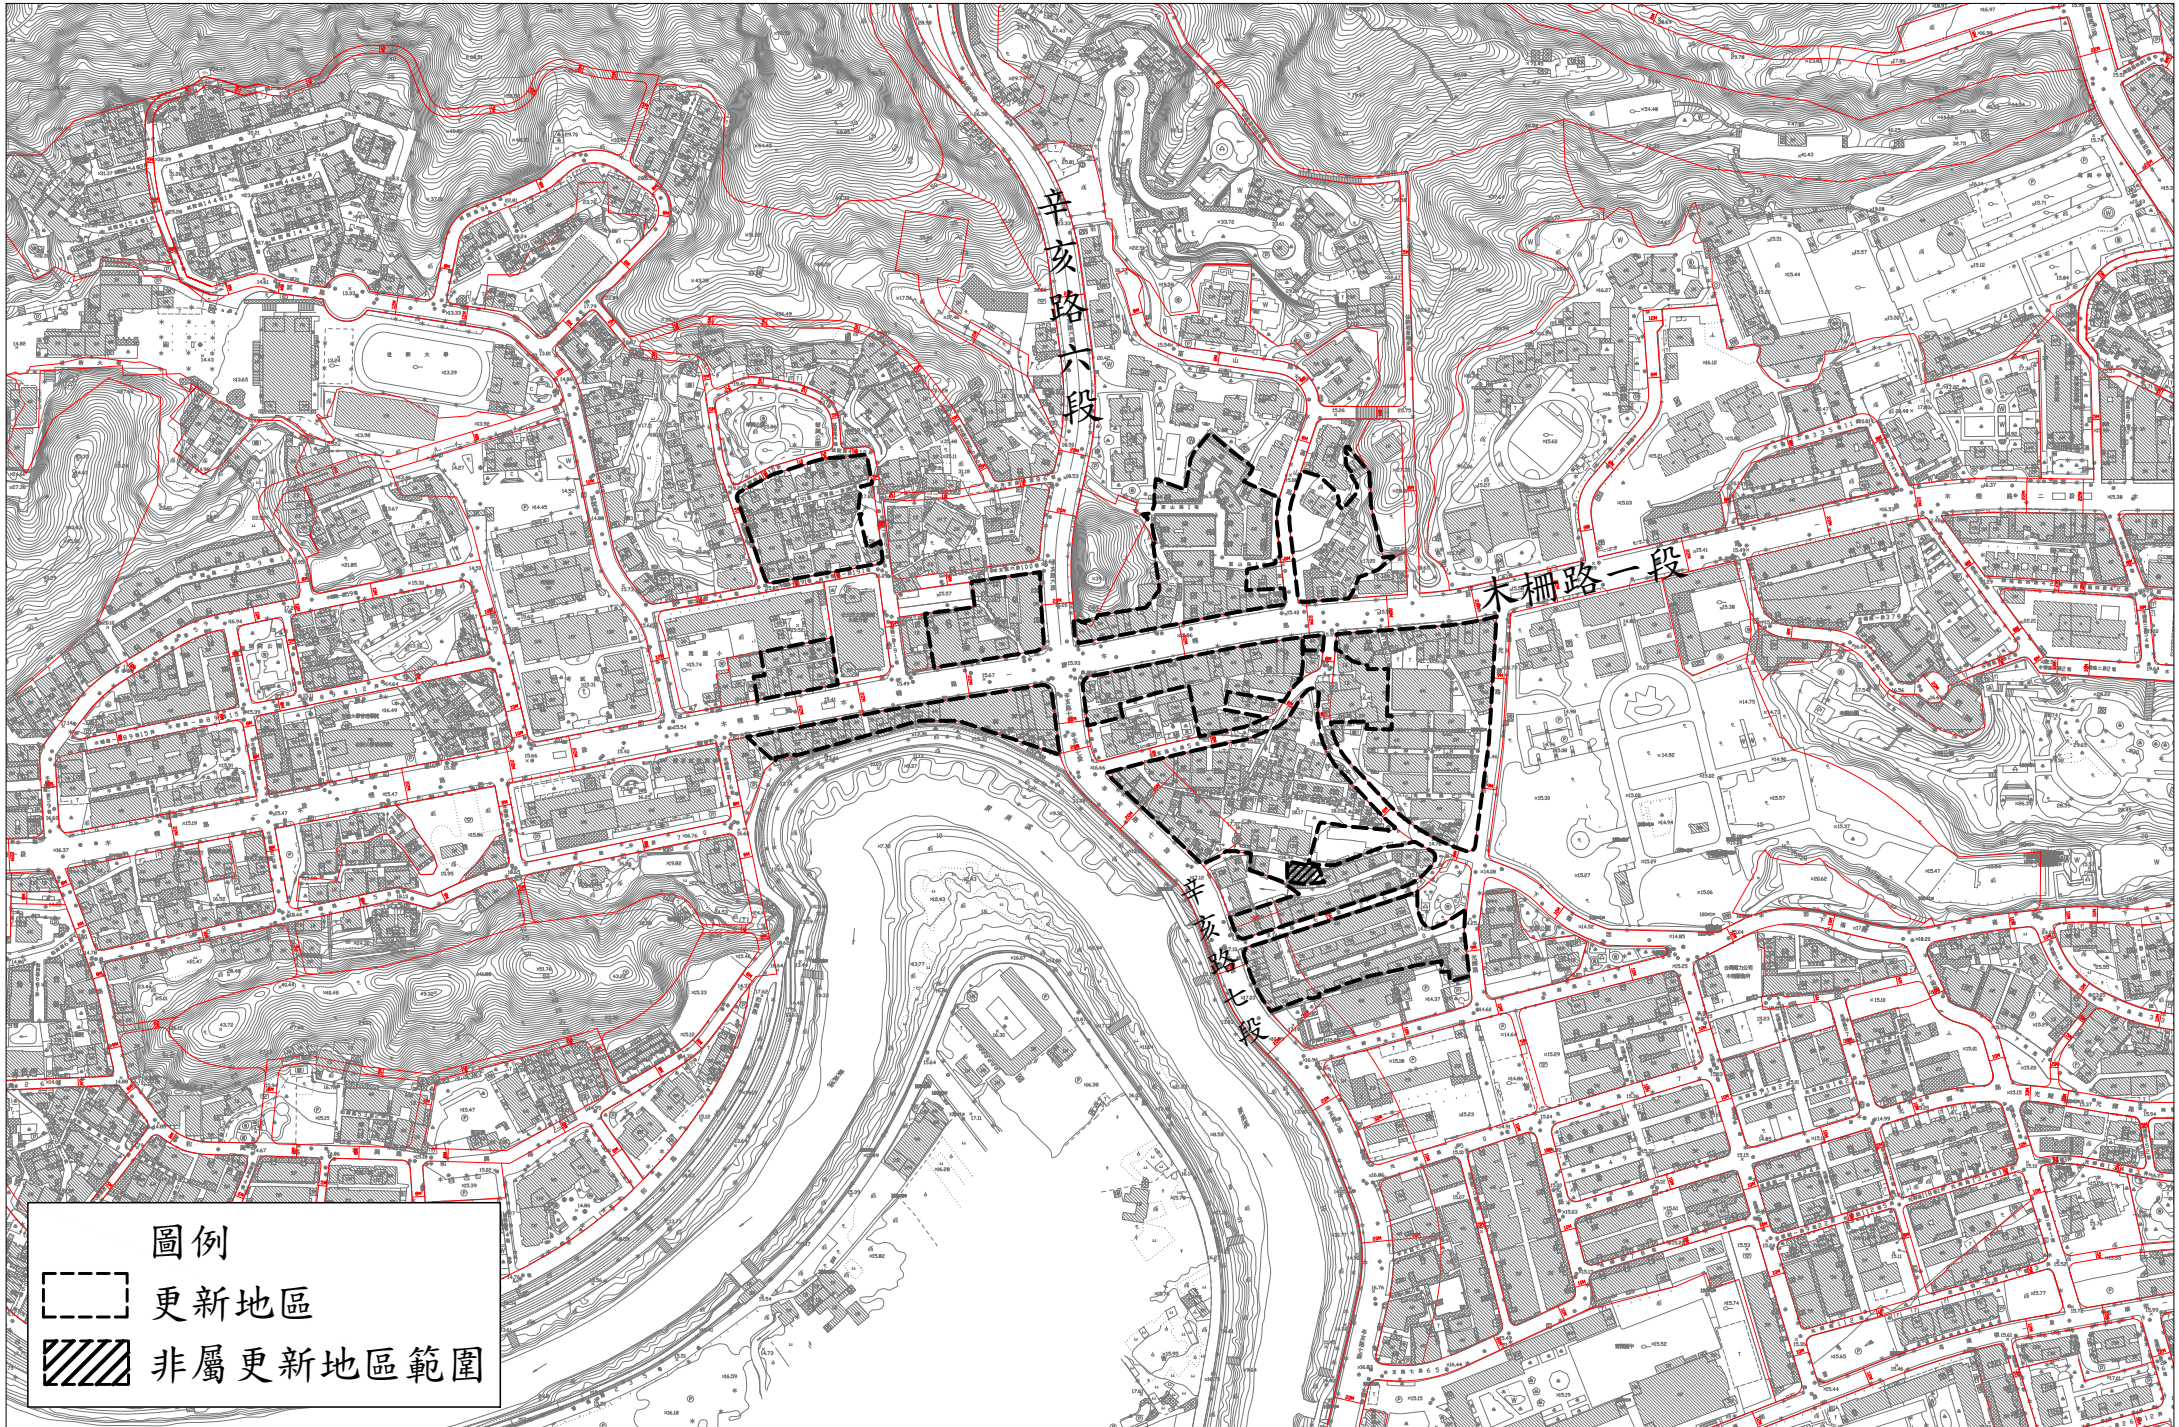

文山區

- 文山-1 捷運萬隆站周邊更新地區
- 文山-2 捷運景美站周邊更新地區
- 文山-3 捷運Y4站周邊更新地區
- 文山-4 捷運萬芳醫院站周邊更新地區
- 文山-5 捷運Y3站暨興隆公宅及周邊更新地區
- 文山-6 捷運Y2A站周邊更新地區
- 文山-7 捷運Y1A站周邊更新地區

更新地區劃定：7處

劃定面積：72.11公頃

文山區-文山-1-捷運萬隆站周邊更新地區(1/2)

文山區-文山-1-捷運萬隆站周邊更新地區(2/2)

文山區-文山-2-捷運景美站周邊更新地區(1/2)

文山區-文山-2-捷運景美站周邊更新地區(2/2)

文山區-文山-3-捷運Y4站周邊更新地區

圖例

更新地區

非屬更新地區範圍

文山區-文山-4-捷運萬芳醫院站周邊更新地區

圖例

更新地區

萬芳路

文山區-文山-5-捷運Y3站暨興隆公宅及周邊更新地區

文山區-文山-6-捷運Y2A站周邊更新地區

圖例

更新地區

文山區-文山-7-捷運Y1A站周邊更新地區