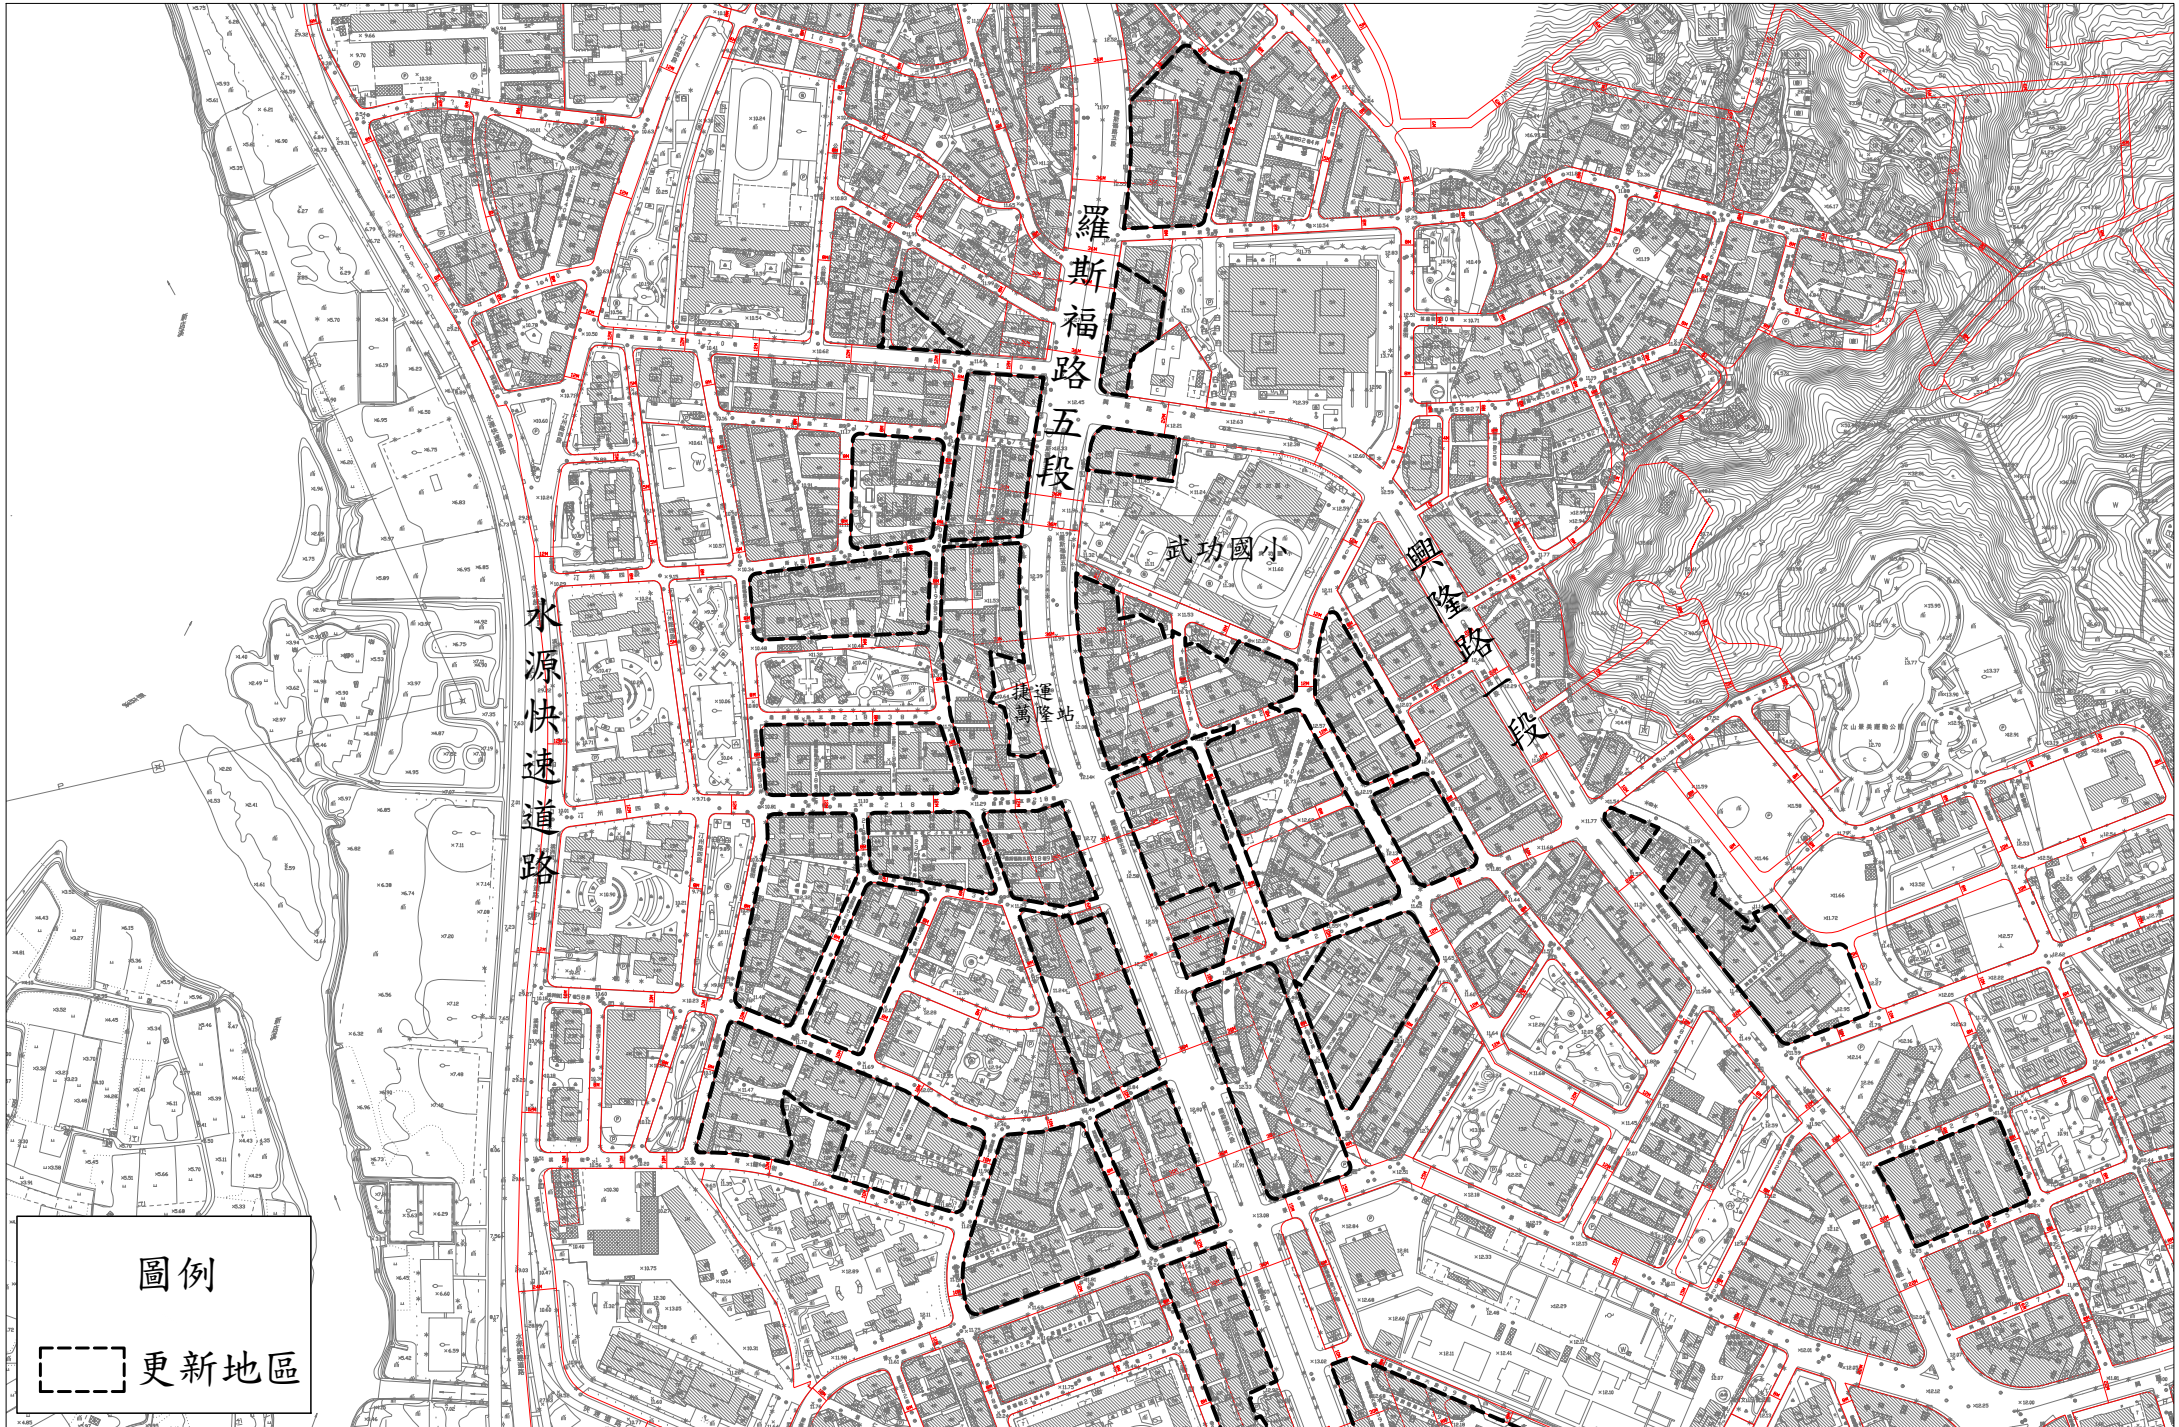

文山區

- 文山-1 捷運萬隆站周邊更新地區
- 文山-2 捷運景美站周邊更新地區
- 文山-3 捷運Y4站周邊更新地區
- 文山-4 捷運萬芳醫院站周邊更新地區
- 文山-5 捷運Y3站暨興隆公宅及周邊更新地區
- 文山-6 捷運Y2A站周邊更新地區
- 文山-7 捷運Y1A站周邊更新地區

更新地區劃定：7處

劃定面積：72.11公頃

文山區-文山-1-捷運萬隆站周邊更新地區(1/2)

文山區-文山-1-捷運萬隆站周邊更新地區(2/2)

文山區-文山-2-捷運景美站周邊更新地區(1/2)

文山區-文山-2-捷運景美站周邊更新地區(2/2)

文山區-文山-3-捷運Y4站周邊更新地區

圖例

更新地區

非屬更新地區範圍

文山區-文山-4-捷運萬芳醫院站周邊更新地區

圖例

更新地區

萬芳路

文山區-文山-5-捷運Y3站暨興隆公宅及周邊更新地區

文山區-文山-6-捷運Y2A站周邊更新地區

圖例

更新地區

文山區-文山-7-捷運Y1A站周邊更新地區