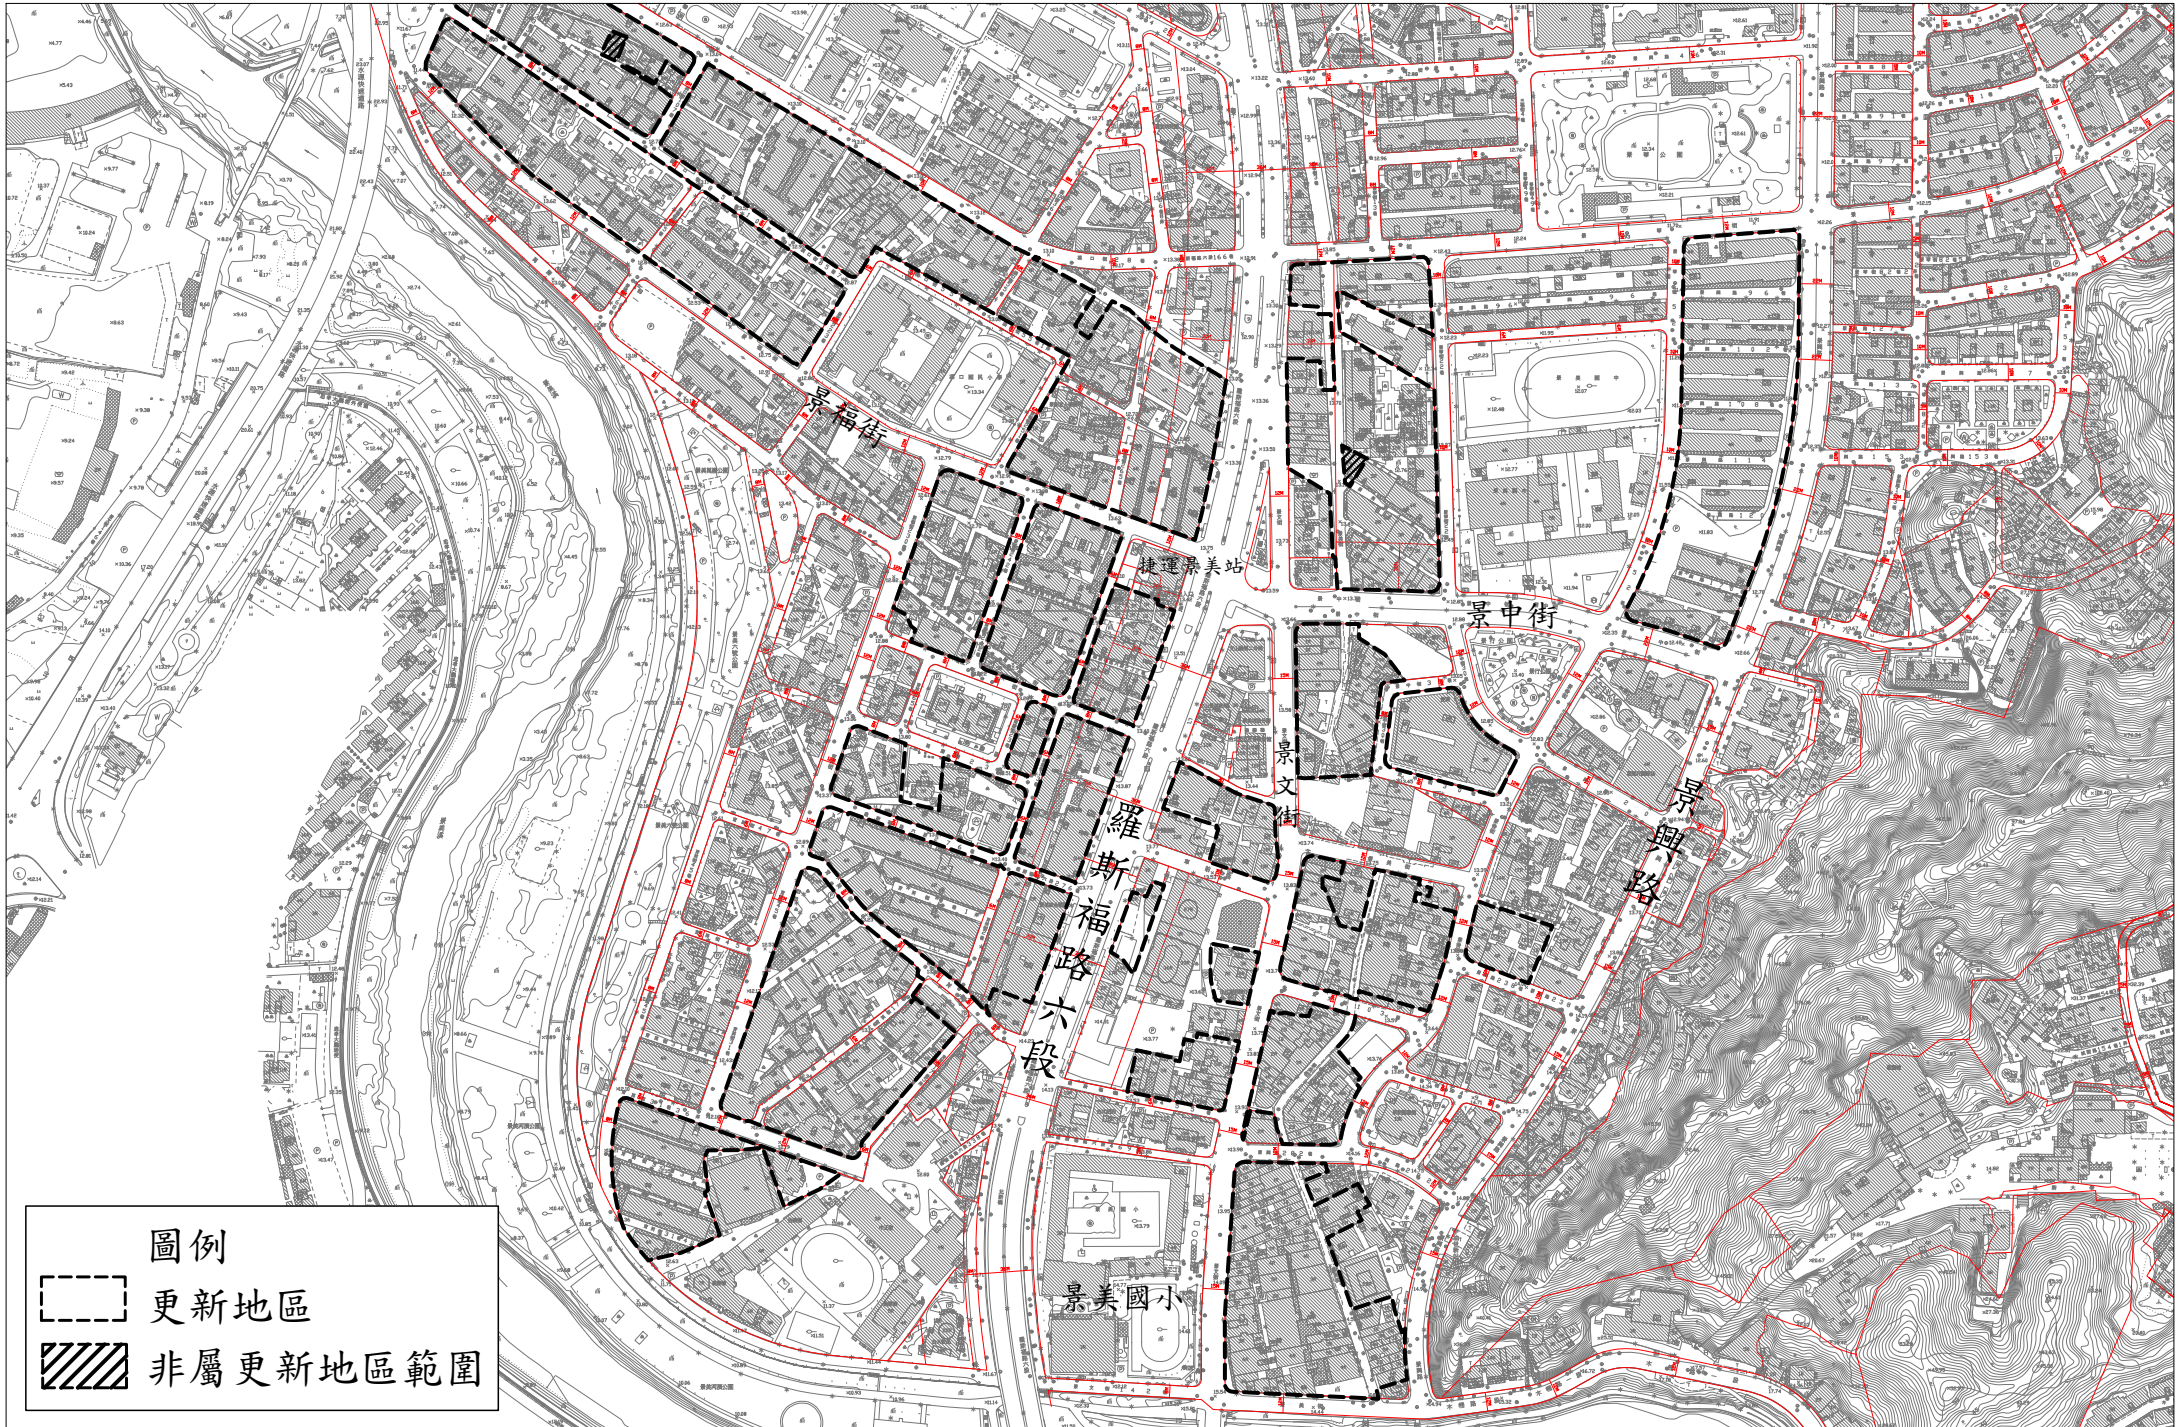

文山區

- 文山-1 捷運萬隆站周邊更新地區
- 文山-2 捷運景美站周邊更新地區
- 文山-3 捷運Y4站周邊更新地區
- 文山-4 捷運萬芳醫院站周邊更新地區
- 文山-5 捷運Y3站暨興隆公宅及周邊更新地區
- 文山-6 捷運Y2A站周邊更新地區
- 文山-7 捷運Y1A站周邊更新地區

更新地區劃定：7處

劃定面積：72.11公頃

文山區-文山-1-捷運萬隆站周邊更新地區(1/2)

文山區-文山-1-捷運萬隆站周邊更新地區(2/2)

文山區-文山-2-捷運景美站周邊更新地區(1/2)

文山區-文山-2-捷運景美站周邊更新地區(2/2)

文山區-文山-3-捷運Y4站周邊更新地區

圖例

更新地區

非屬更新地區範圍

文山區-文山-4-捷運萬芳醫院站周邊更新地區

圖例

更新地區

萬芳路

文山區-文山-5-捷運Y3站暨興隆公宅及周邊更新地區

文山區-文山-6-捷運Y2A站周邊更新地區

圖例

更新地區

文山區-文山-7-捷運Y1A站周邊更新地區