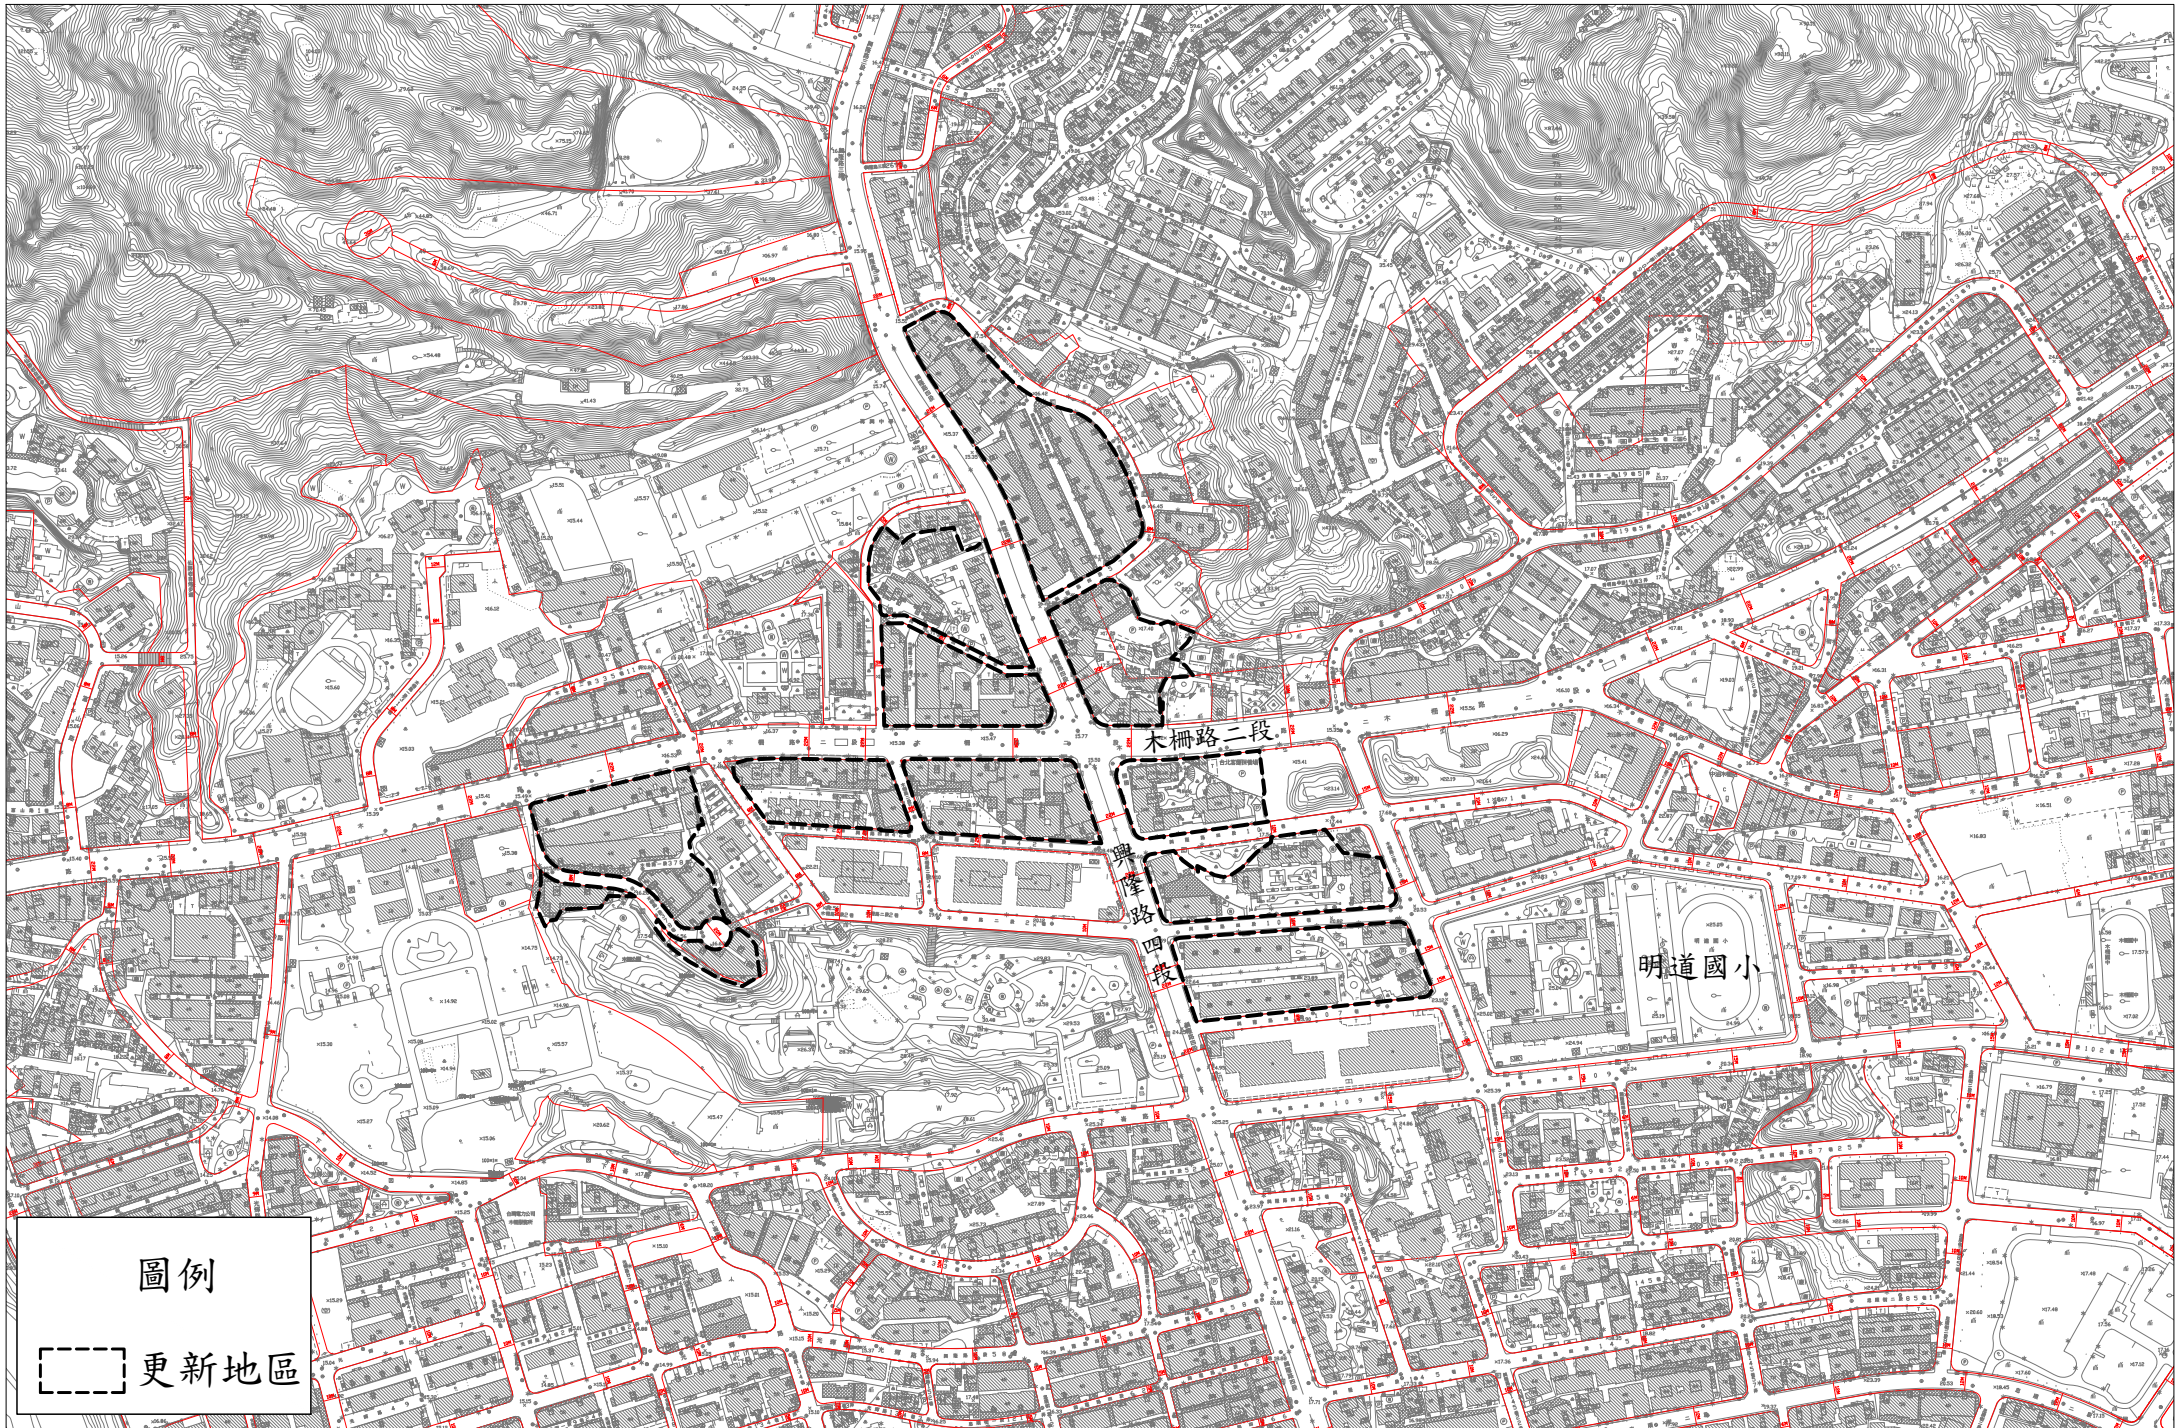

文山區

- 文山-1 捷運萬隆站周邊更新地區
- 文山-2 捷運景美站周邊更新地區
- 文山-3 捷運Y4站周邊更新地區
- 文山-4 捷運萬芳醫院站周邊更新地區
- 文山-5 捷運Y3站暨興隆公宅及周邊更新地區
- 文山-6 捷運Y2A站周邊更新地區
- 文山-7 捷運Y1A站周邊更新地區

更新地區劃定：7處

劃定面積：72.11公頃

文山區-文山-1-捷運萬隆站周邊更新地區(1/2)

文山區-文山-1-捷運萬隆站周邊更新地區(2/2)

文山區-文山-2-捷運景美站周邊更新地區(1/2)

文山區-文山-2-捷運景美站周邊更新地區(2/2)

文山區-文山-3-捷運Y4站周邊更新地區

圖例

更新地區

非屬更新地區範圍

文山區-文山-4-捷運萬芳醫院站周邊更新地區

圖例

更新地區

萬芳路

文山區-文山-5-捷運Y3站暨興隆公宅及周邊更新地區

文山區-文山-6-捷運Y2A站周邊更新地區

圖例

更新地區

文山區-文山-7-捷運Y1A站周邊更新地區