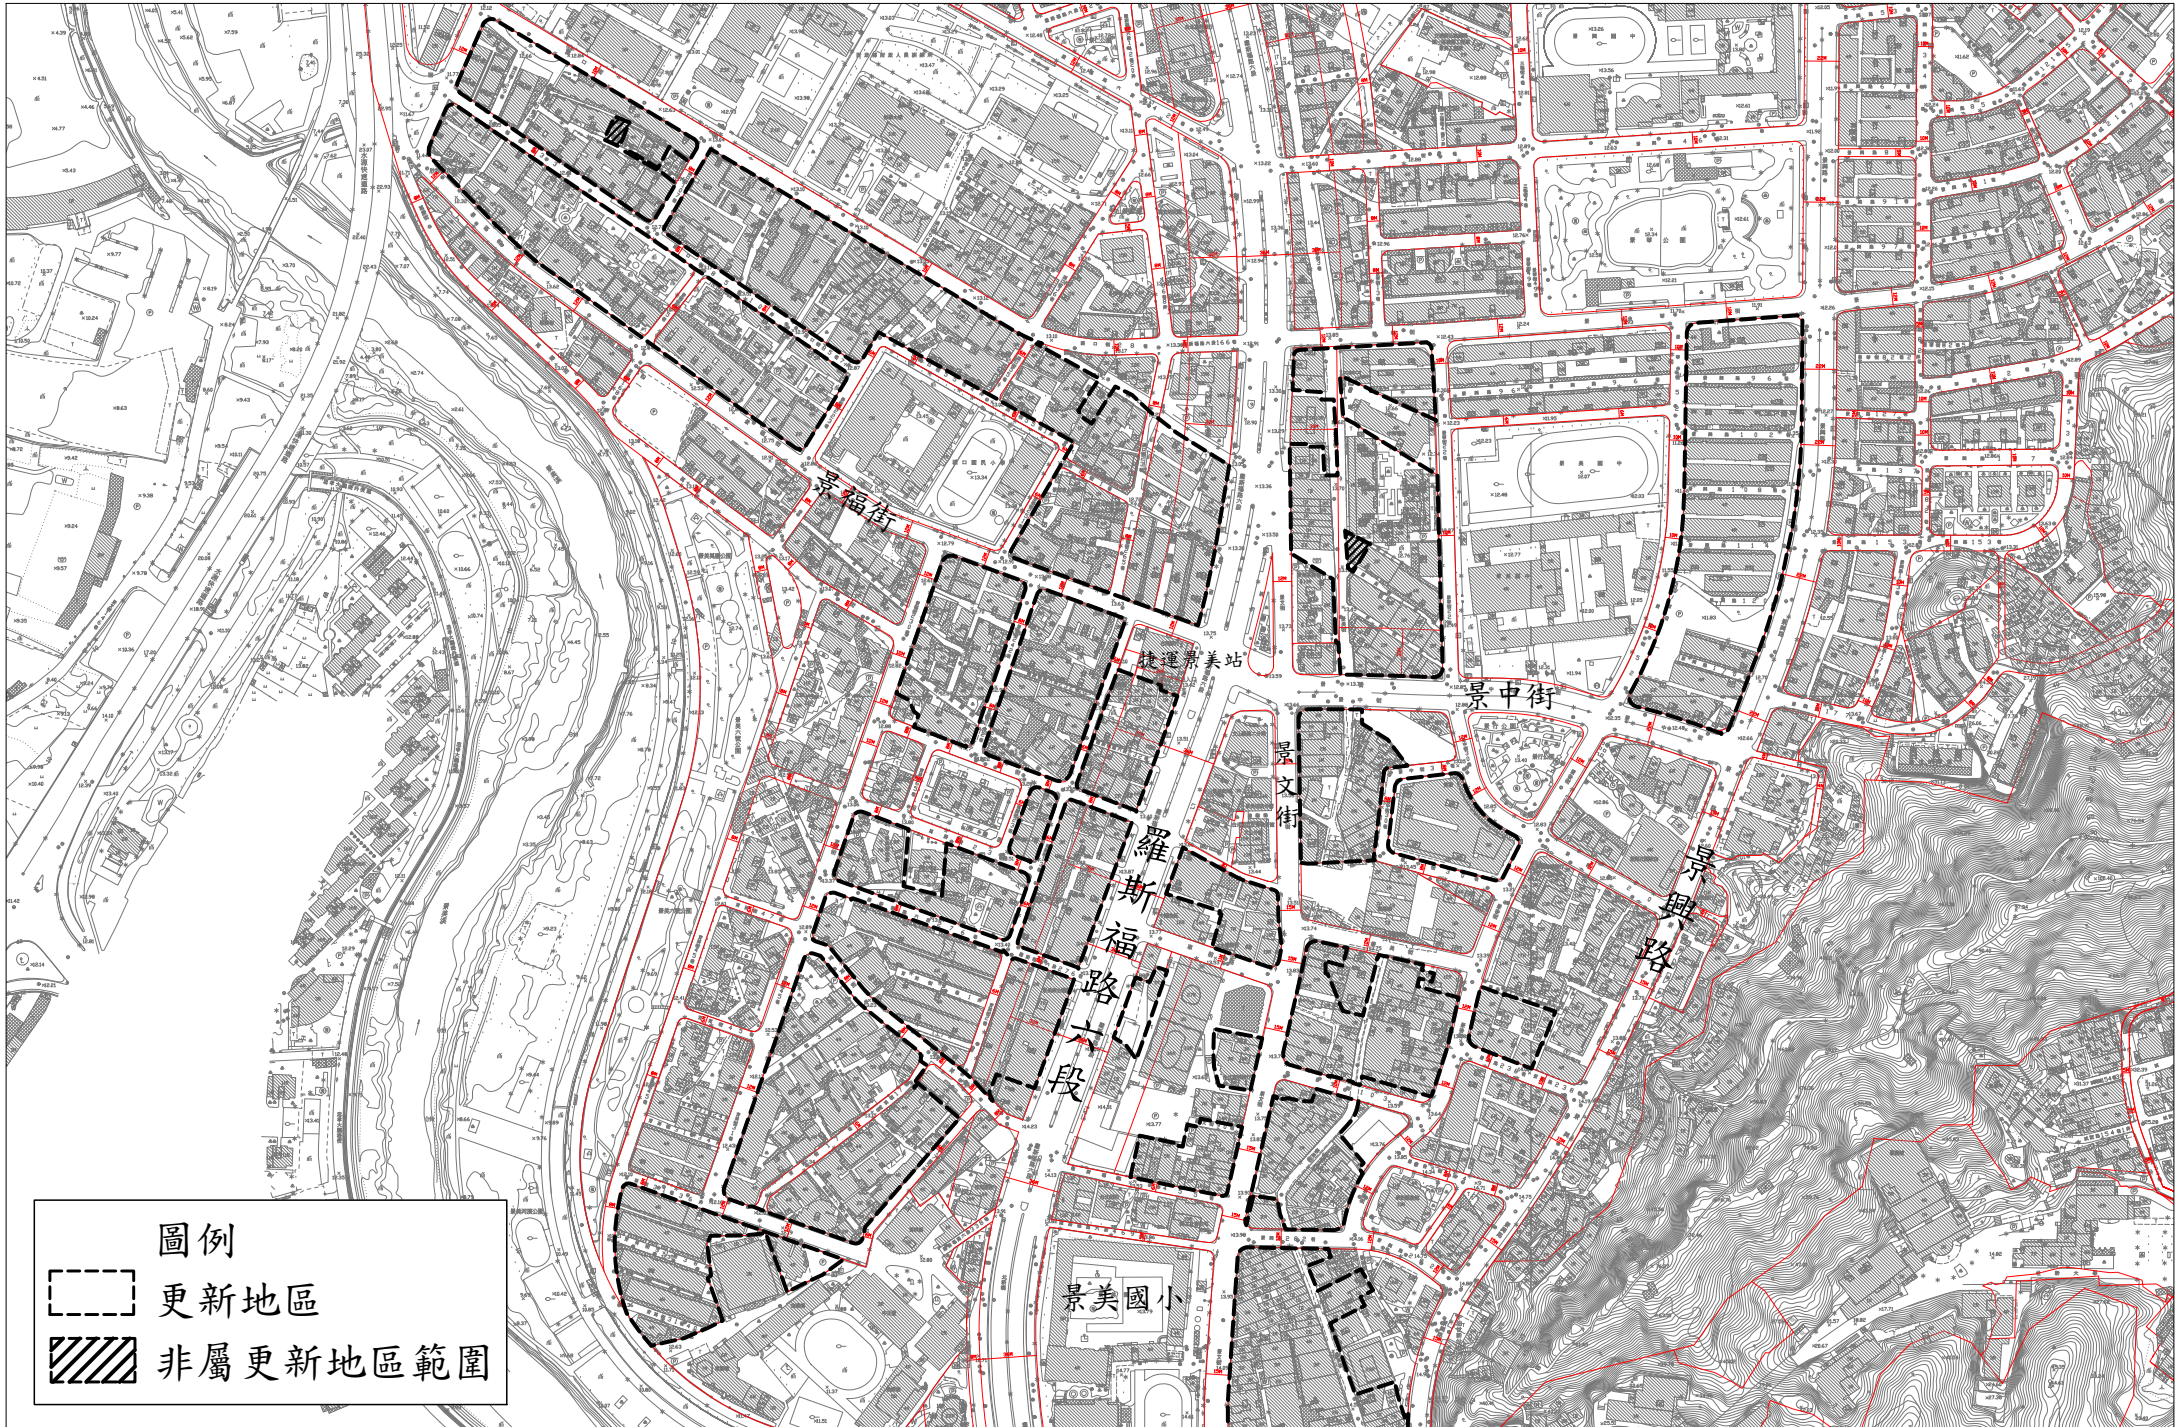

文山區

- 文山-1 捷運萬隆站周邊更新地區
- 文山-2 捷運景美站周邊更新地區
- 文山-3 捷運Y4站周邊更新地區
- 文山-4 捷運萬芳醫院站周邊更新地區
- 文山-5 捷運Y3站暨興隆公宅及周邊更新地區
- 文山-6 捷運Y2A站周邊更新地區
- 文山-7 捷運Y1A站周邊更新地區

更新地區劃定：7處

劃定面積：72.11公頃

文山區-文山-1-捷運萬隆站周邊更新地區(1/2)

文山區-文山-1-捷運萬隆站周邊更新地區(2/2)

文山區-文山-2-捷運景美站周邊更新地區(1/2)

文山區-文山-2-捷運景美站周邊更新地區(2/2)

文山區-文山-3-捷運Y4站周邊更新地區

圖例

更新地區

非屬更新地區範圍

文山區-文山-4-捷運萬芳醫院站周邊更新地區

圖例

更新地區

萬芳路

文山區-文山-5-捷運Y3站暨興隆公宅及周邊更新地區

文山區-文山-6-捷運Y2A站周邊更新地區

圖例

更新地區

文山區-文山-7-捷運Y1A站周邊更新地區