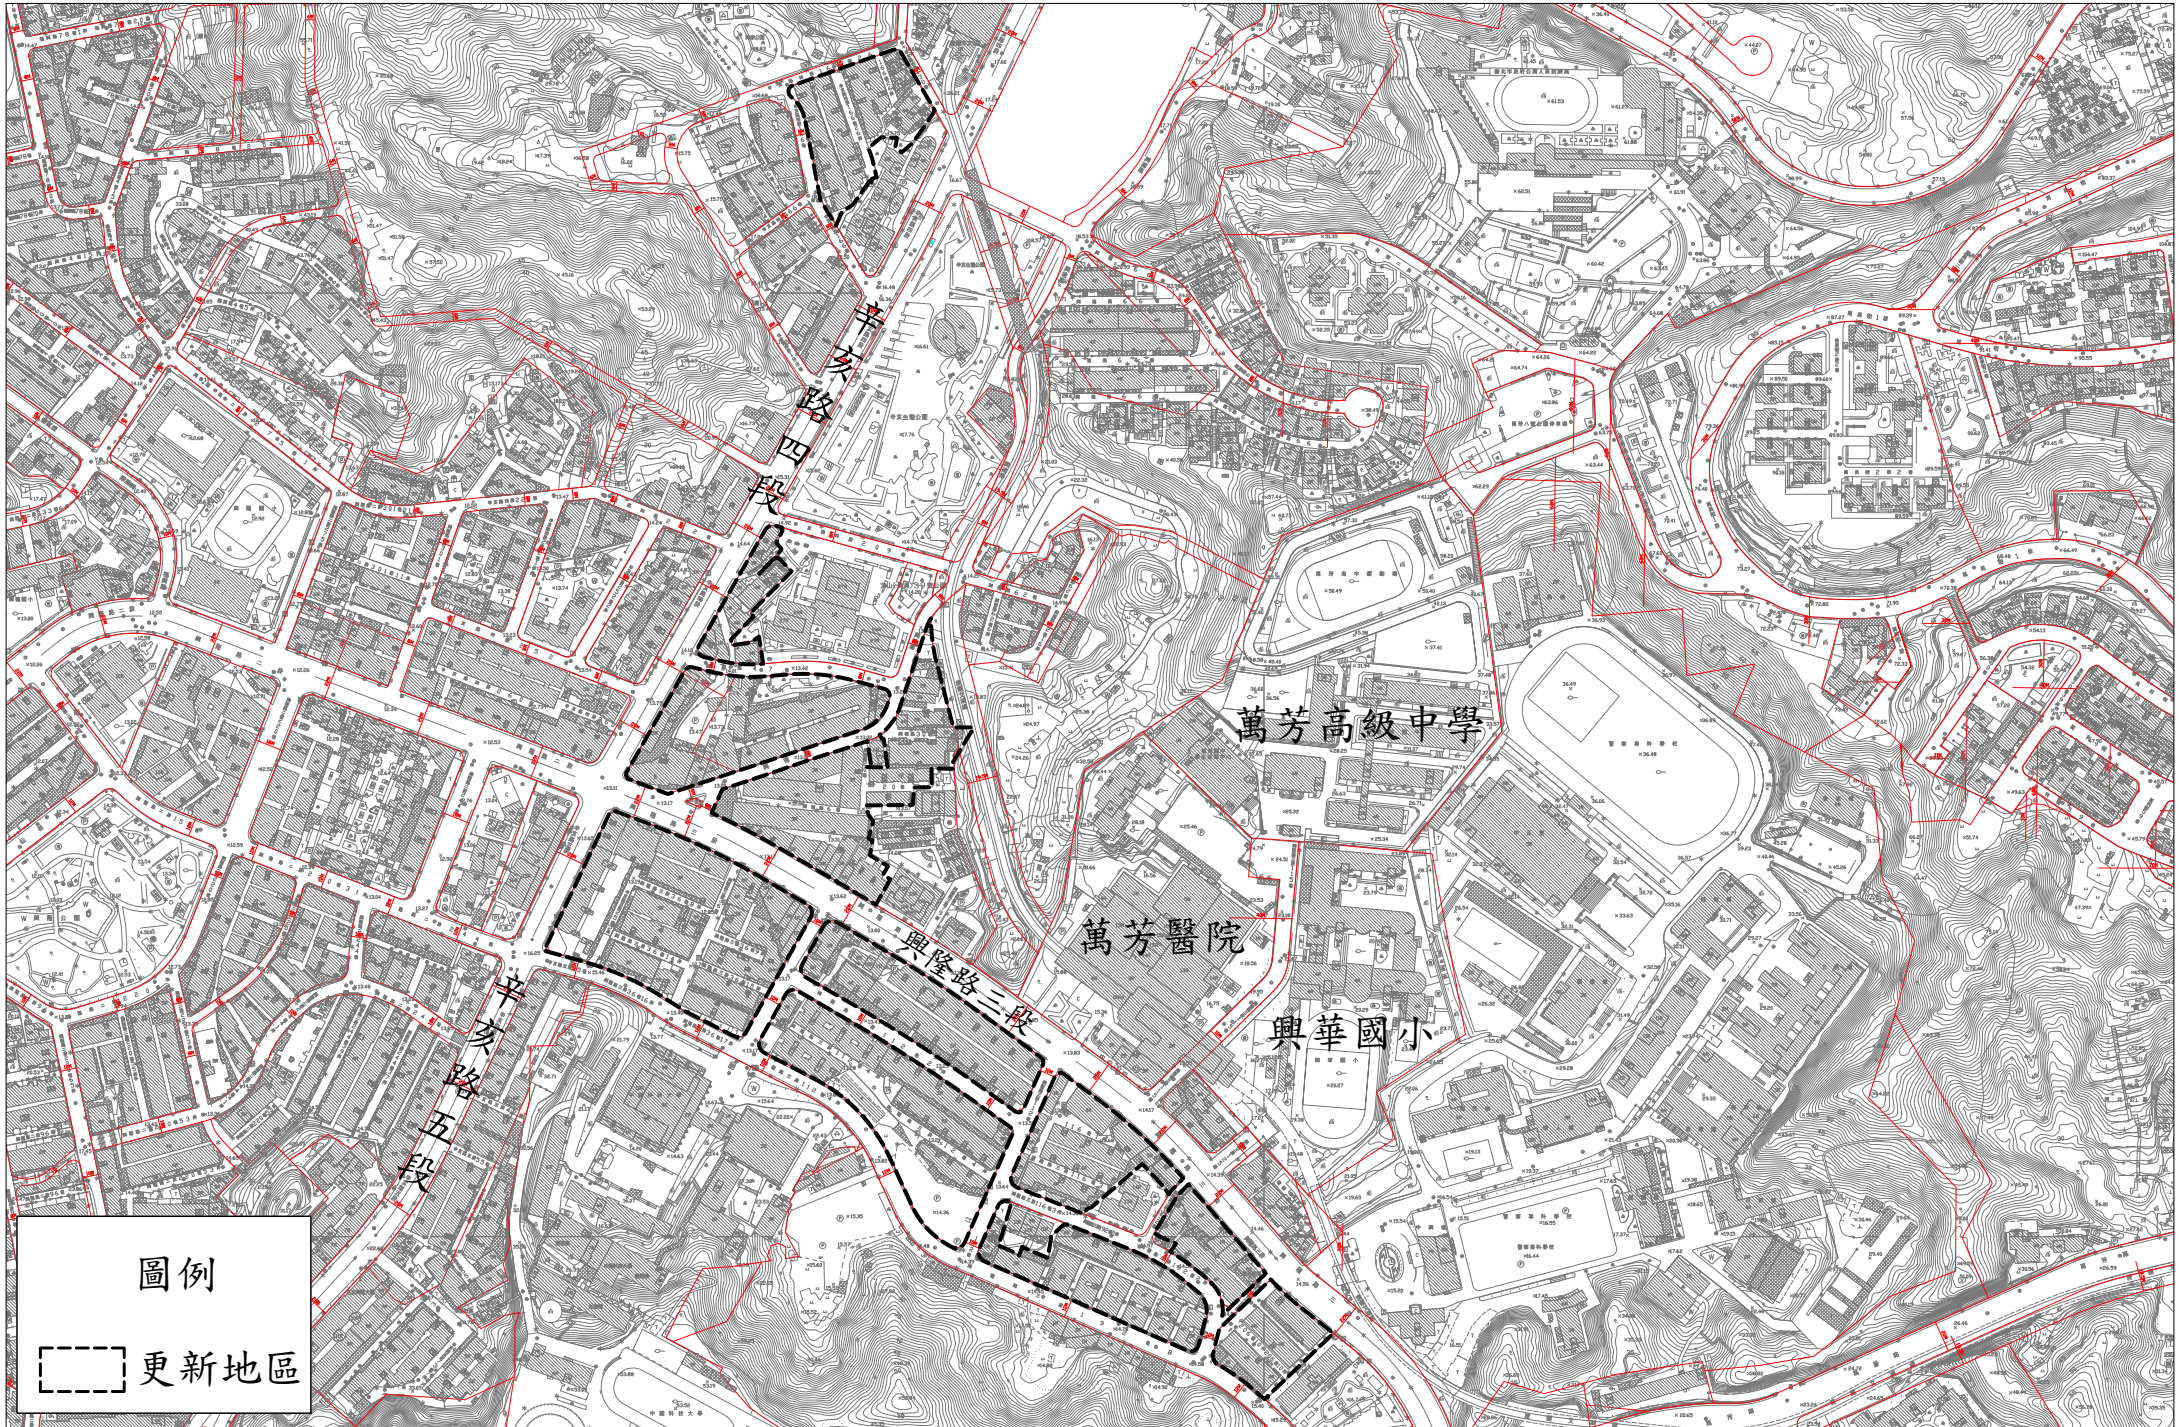

文山區

- 文山-1 捷運萬隆站周邊更新地區
- 文山-2 捷運景美站周邊更新地區
- 文山-3 捷運Y4站周邊更新地區
- 文山-4 捷運萬芳醫院站周邊更新地區
- 文山-5 捷運Y3站暨興隆公宅及周邊更新地區
- 文山-6 捷運Y2A站周邊更新地區
- 文山-7 捷運Y1A站周邊更新地區

更新地區劃定：7處

劃定面積：72.11公頃

文山區-文山-1-捷運萬隆站周邊更新地區(1/2)

文山區-文山-1-捷運萬隆站周邊更新地區(2/2)

文山區-文山-2-捷運景美站周邊更新地區(1/2)

文山區-文山-2-捷運景美站周邊更新地區(2/2)

文山區-文山-3-捷運Y4站周邊更新地區

圖例

更新地區

非屬更新地區範圍

文山區-文山-4-捷運萬芳醫院站周邊更新地區

圖例

更新地區

萬芳路

文山區-文山-5-捷運Y3站暨興隆公宅及周邊更新地區

文山區-文山-6-捷運Y2A站周邊更新地區

圖例

更新地區

文山區-文山-7-捷運Y1A站周邊更新地區