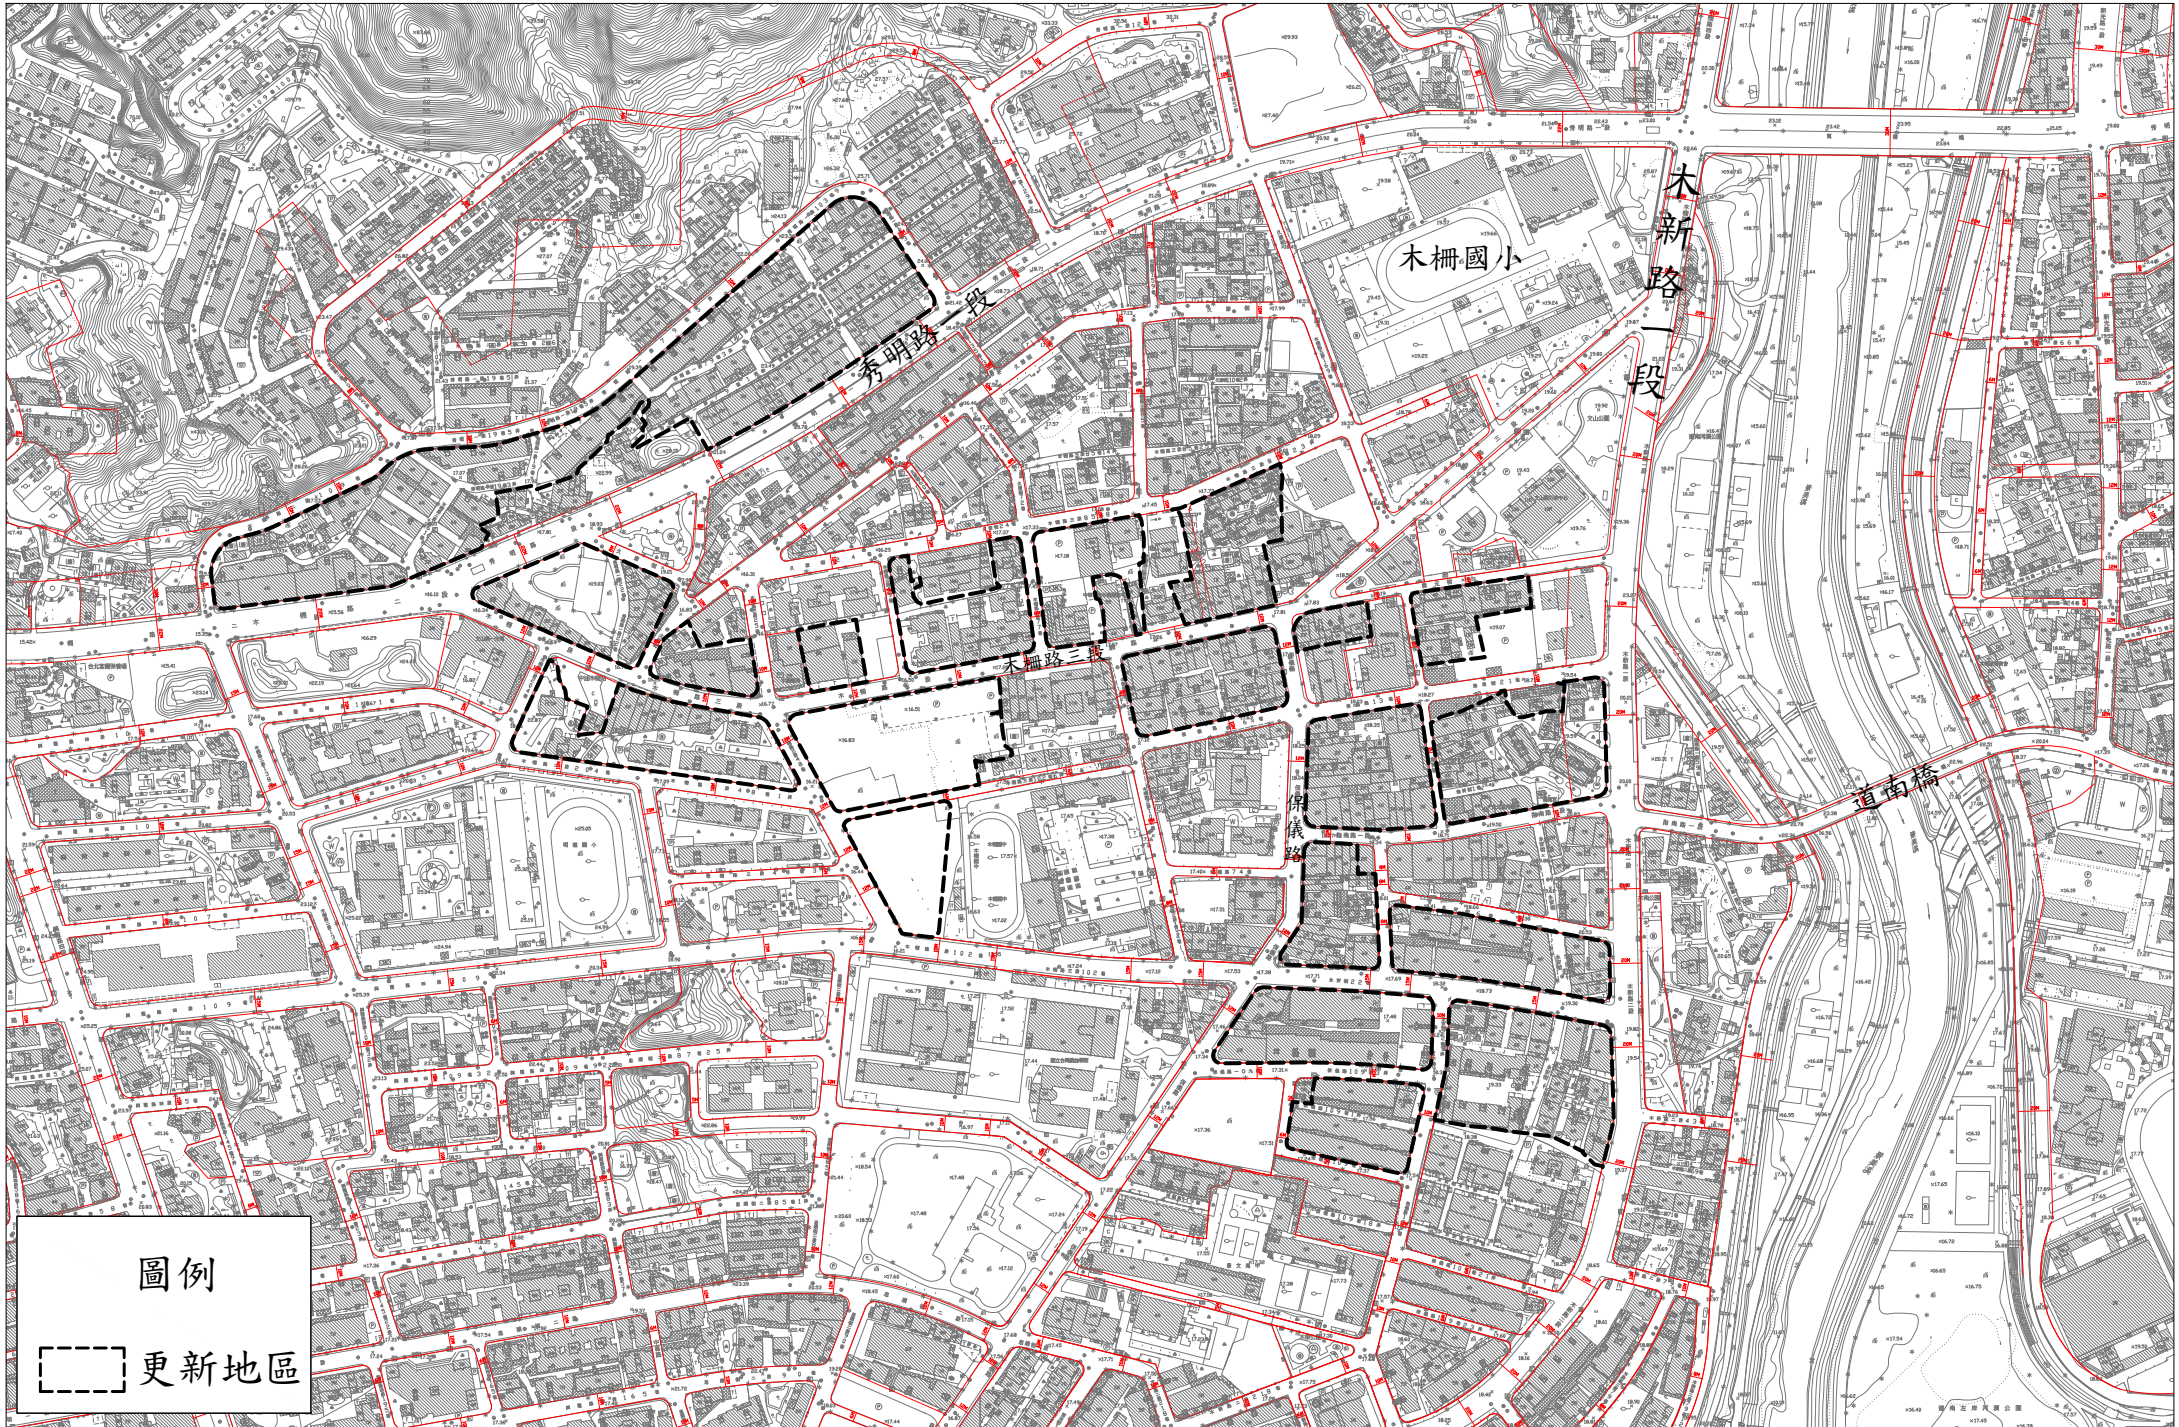

文山區

- 文山-1 捷運萬隆站周邊更新地區
- 文山-2 捷運景美站周邊更新地區
- 文山-3 捷運Y4站周邊更新地區
- 文山-4 捷運萬芳醫院站周邊更新地區
- 文山-5 捷運Y3站暨興隆公宅及周邊更新地區
- 文山-6 捷運Y2A站周邊更新地區
- 文山-7 捷運Y1A站周邊更新地區

更新地區劃定：7處

劃定面積：72.11公頃

文山區-文山-1-捷運萬隆站周邊更新地區(1/2)

文山區-文山-1-捷運萬隆站周邊更新地區(2/2)

文山區-文山-2-捷運景美站周邊更新地區(1/2)

文山區-文山-2-捷運景美站周邊更新地區(2/2)

文山區-文山-3-捷運Y4站周邊更新地區

圖例

更新地區

非屬更新地區範圍

文山區-文山-4-捷運萬芳醫院站周邊更新地區

圖例

更新地區

萬芳路

文山區-文山-5-捷運Y3站暨興隆公宅及周邊更新地區

文山區-文山-6-捷運Y2A站周邊更新地區

圖例

更新地區

文山區-文山-7-捷運Y1A站周邊更新地區