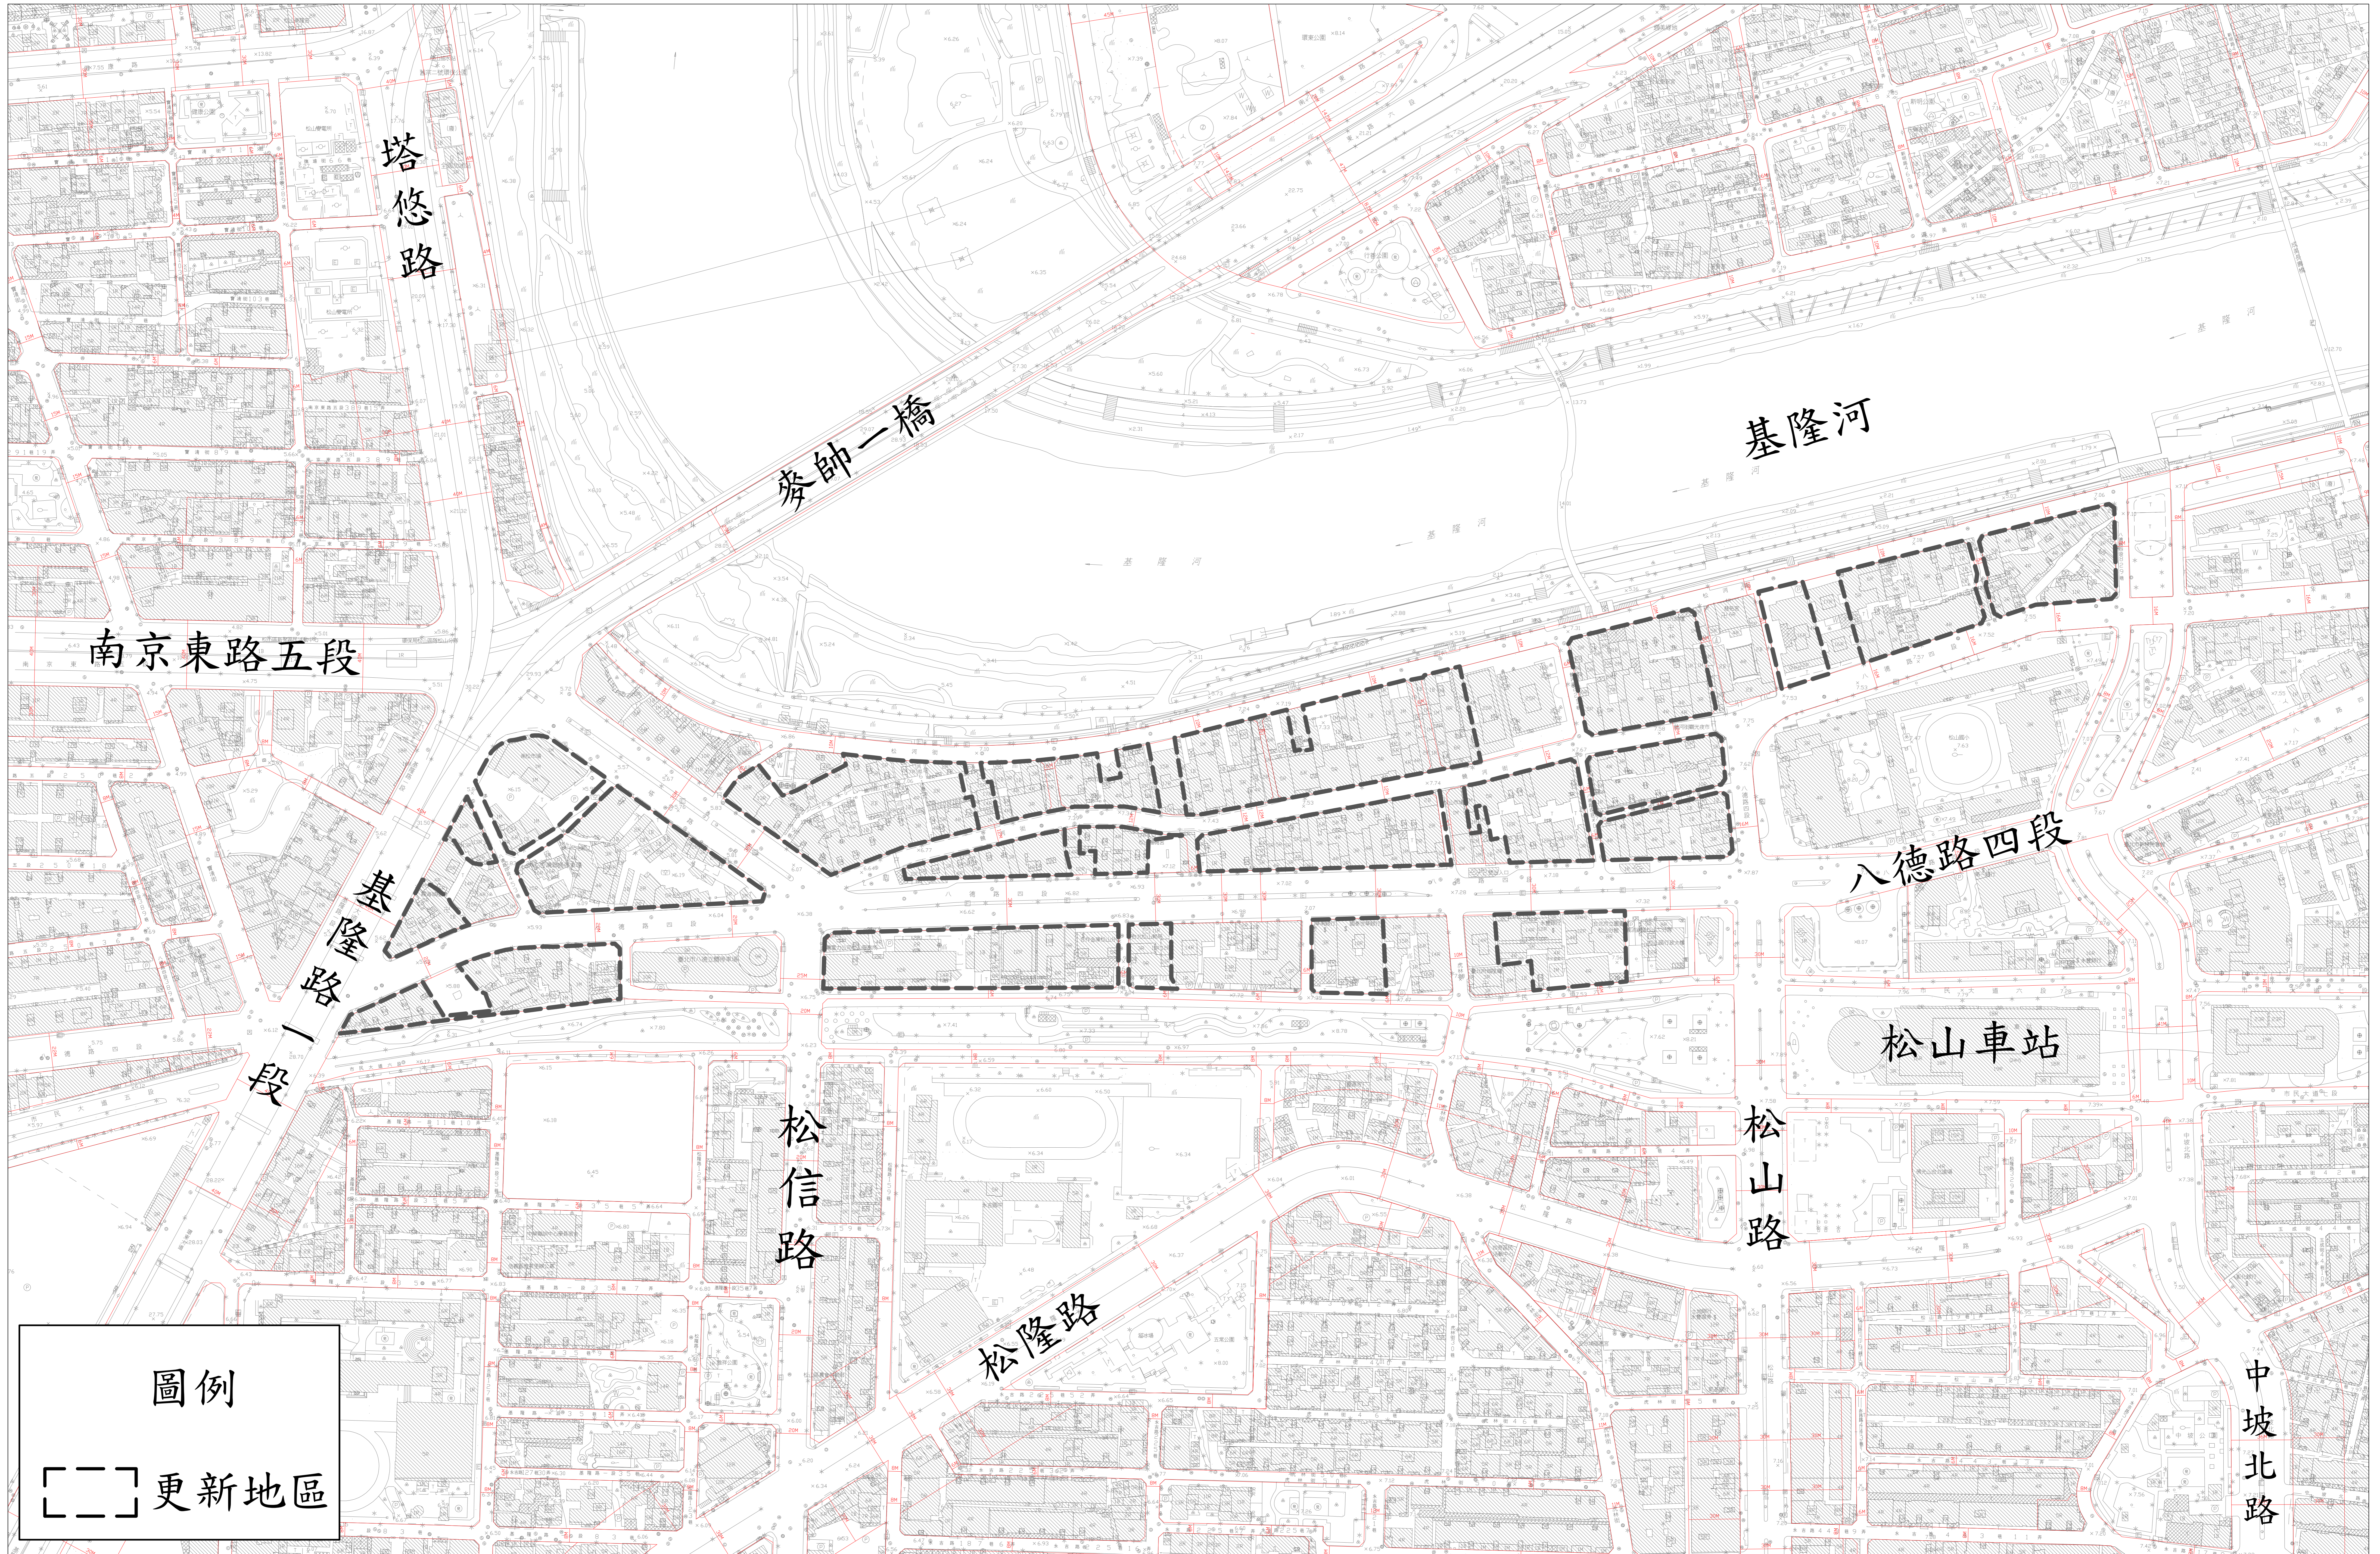

松山區-松山-6 松山車站附近更新地區

塔悠路

蔣帥一橋

基隆河

南京東路五段

八德路四段

基隆路一段

松山車站

松信路

松山路

松隆路

中坡北路

圖例

[ ] 更新地區