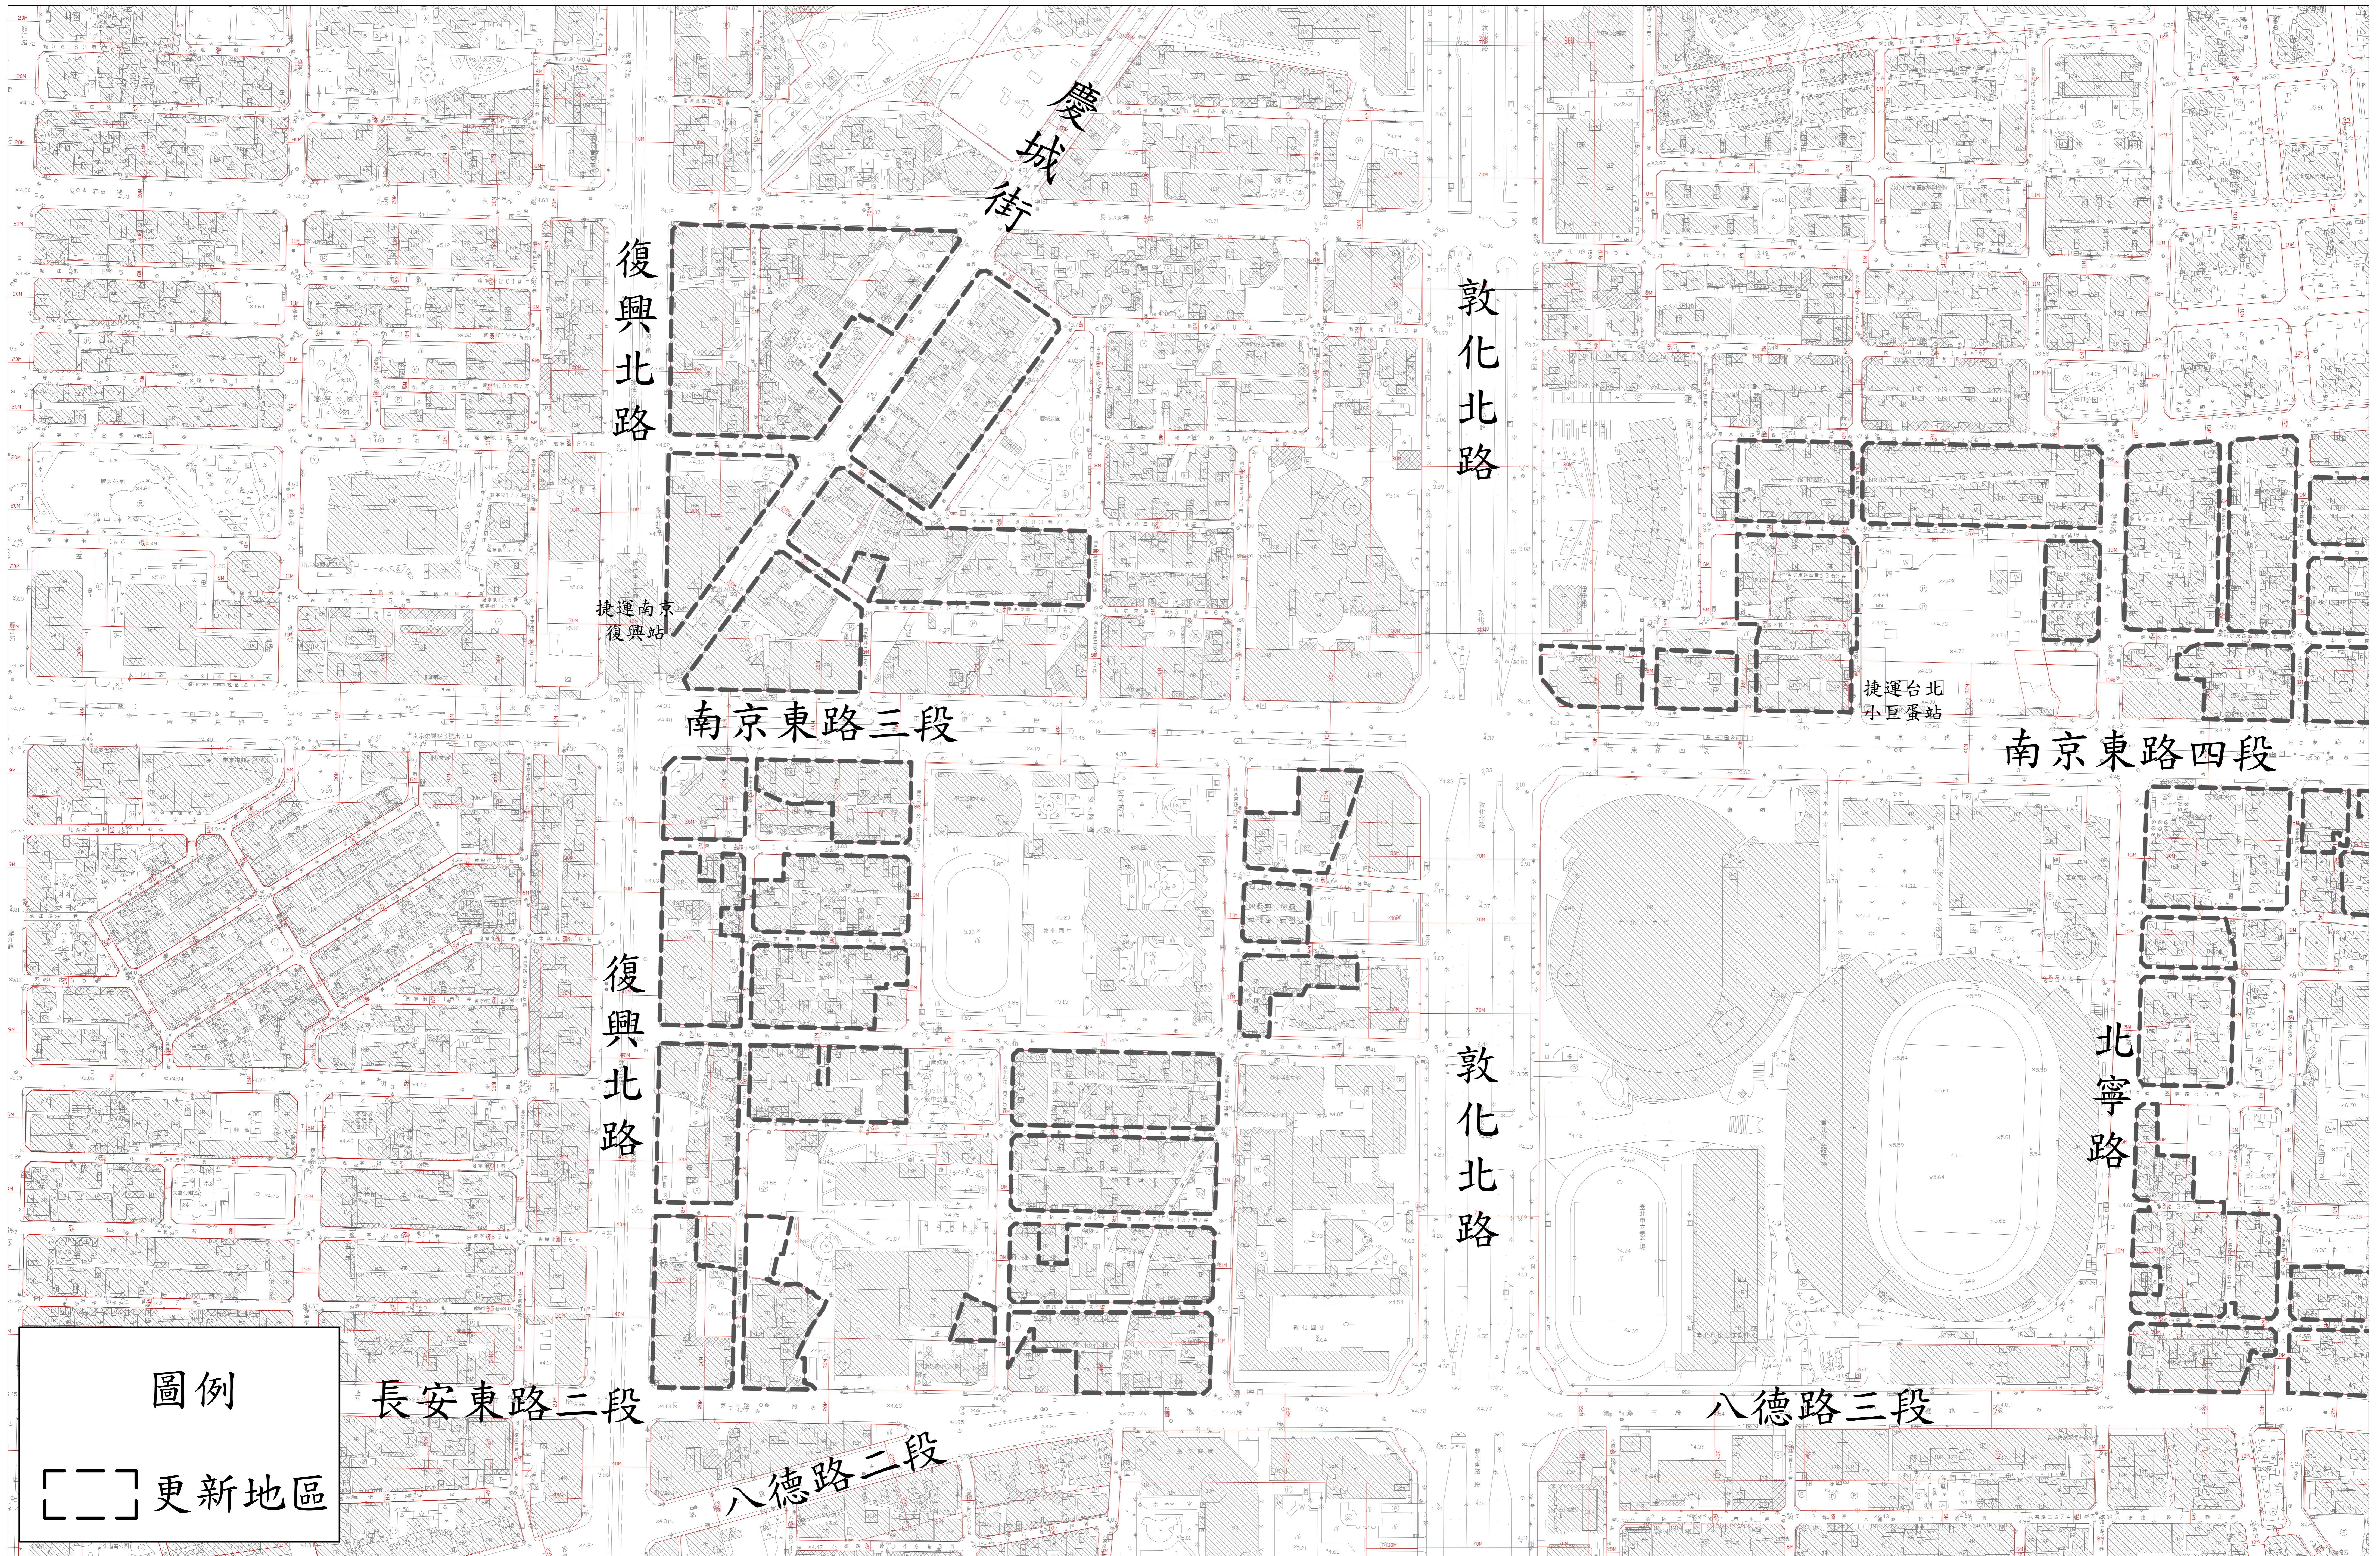

# 松山區-松山-1 捷運南京復興站、小巨蛋、中山國中周邊更新地區(1/3)

圖例

[- -] 更新地區

# 松山區-松山-1 捷運南京復興站、小巨蛋、中山國中周邊更新地區(2/3)

# 松山區-松山-1 捷運南京復興站、小巨蛋、中山國中周邊更新地區(3/3)

# 松山區-松山-2 市民大道沿線軸帶（小巨蛋以南）更新地區(1/2)