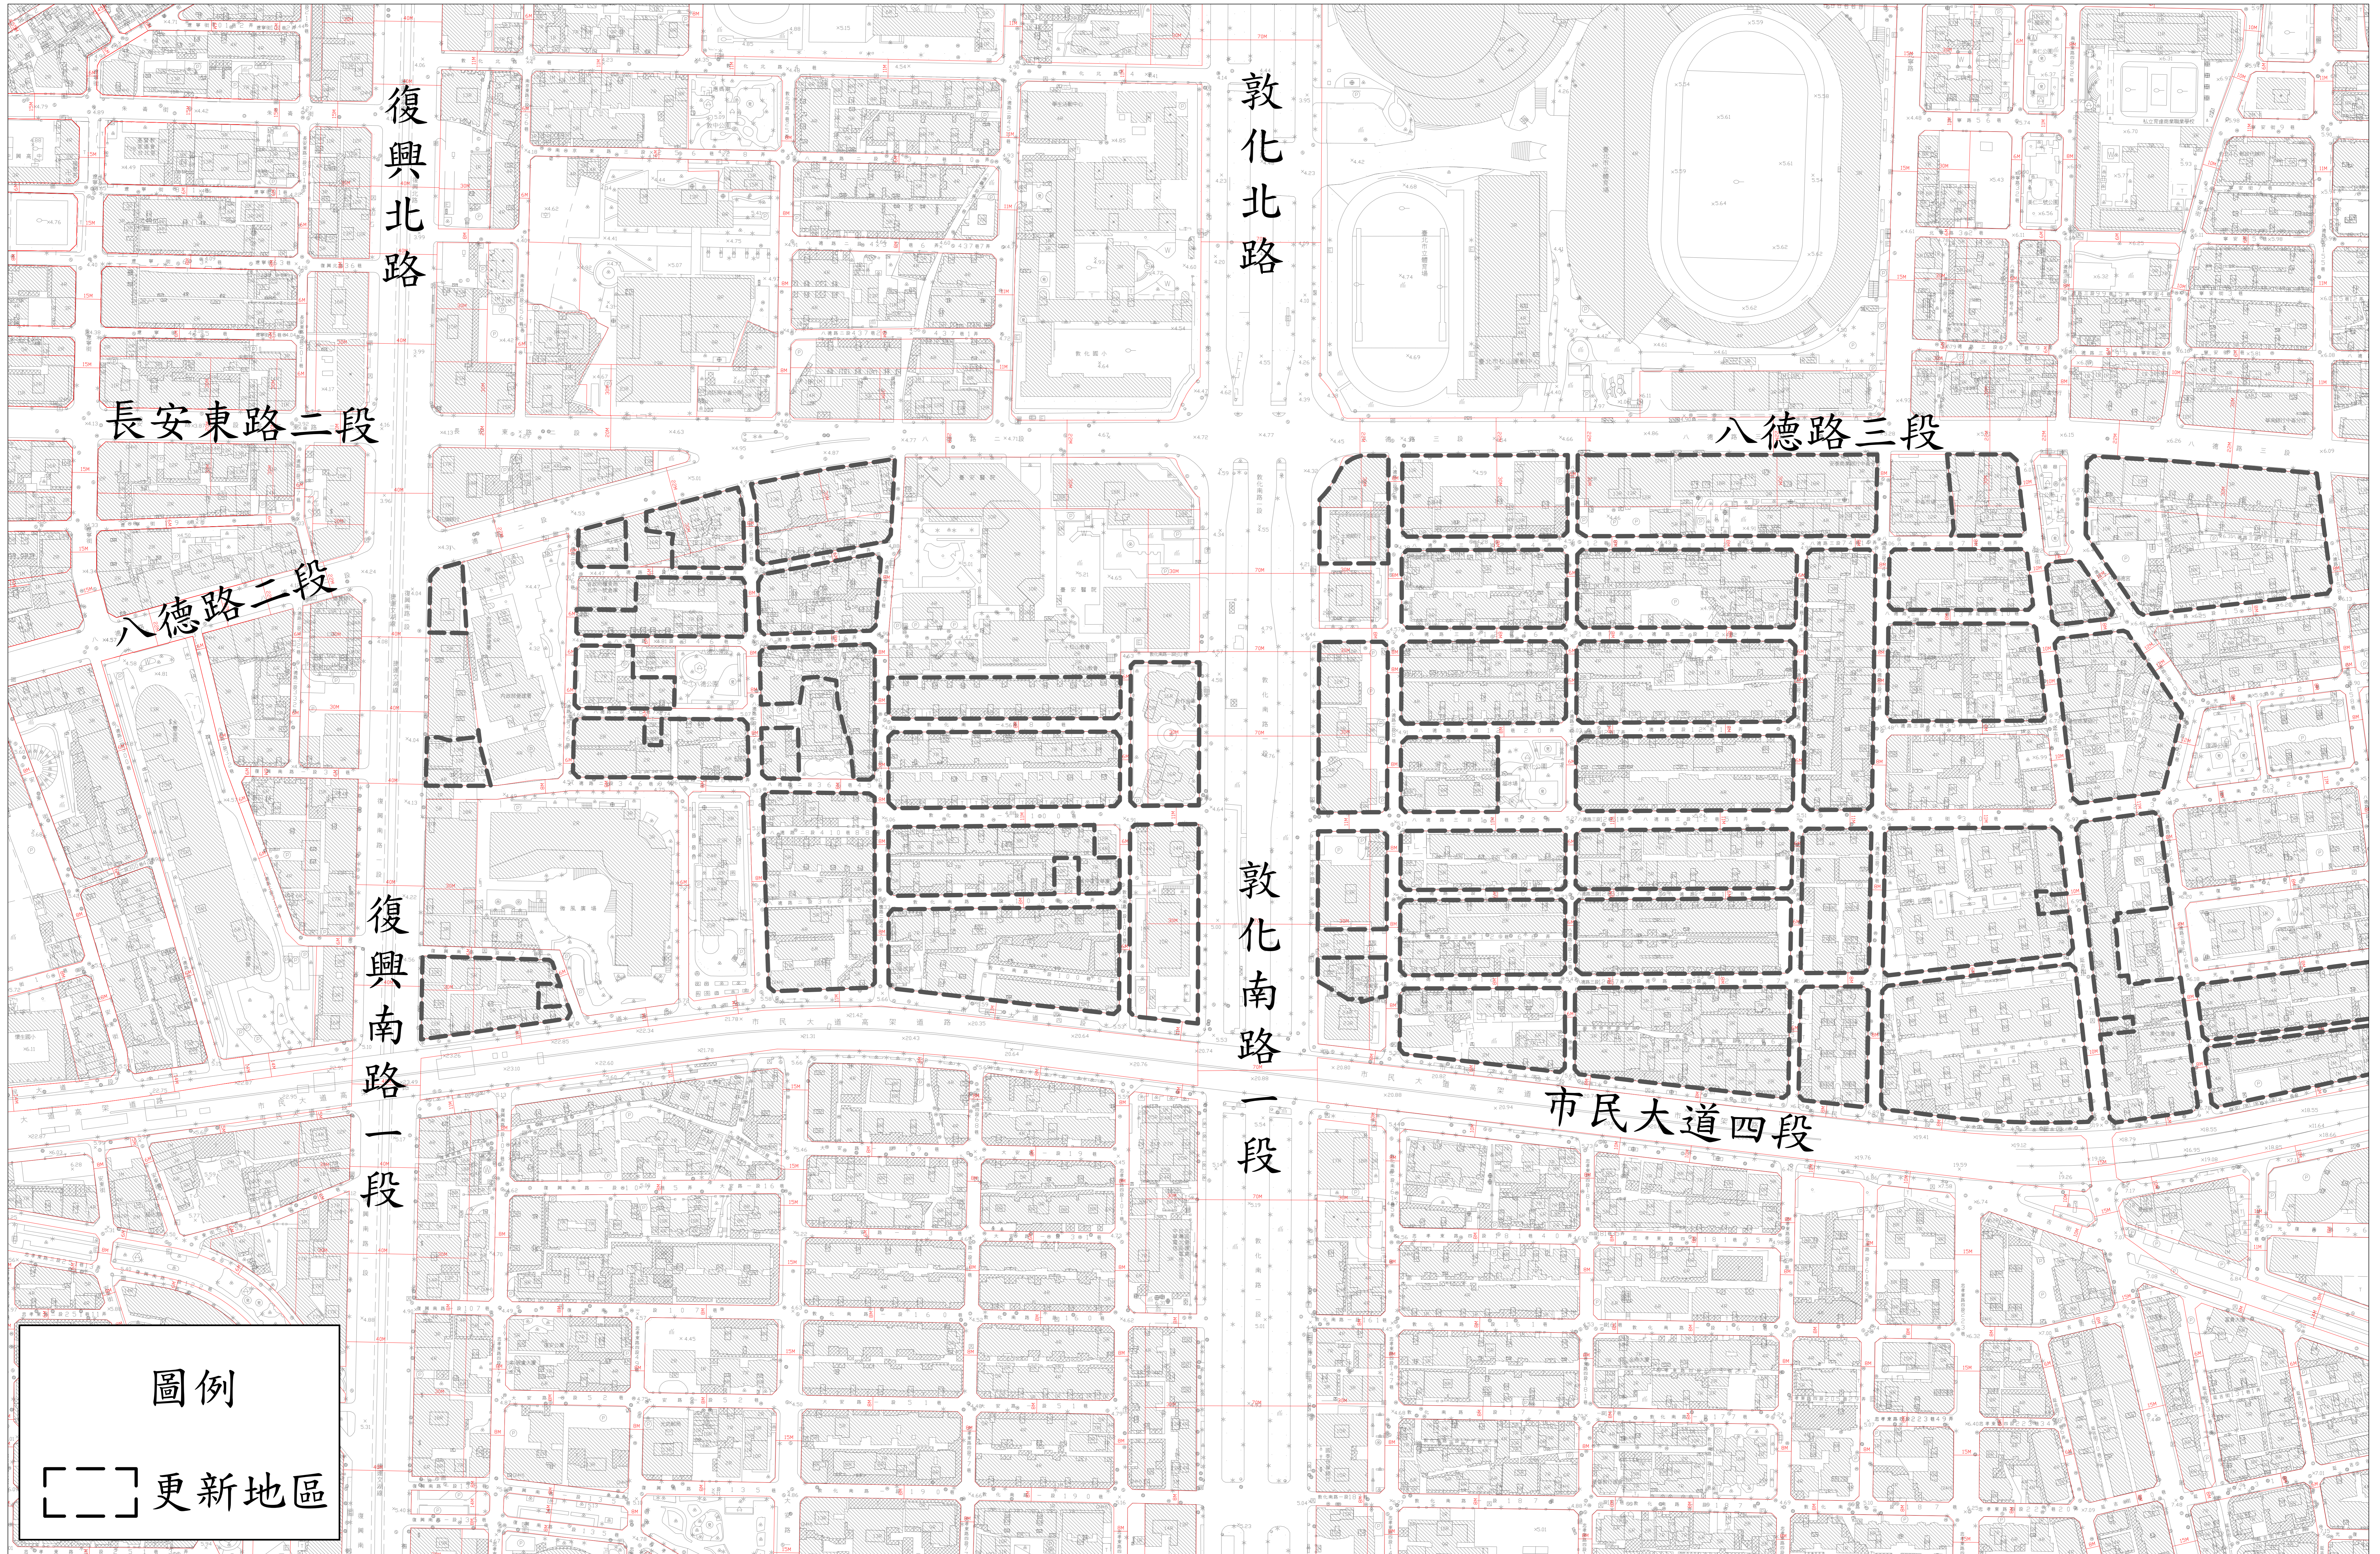

# 松山區-松山-1 捷運南京復興站、小巨蛋、中山國中周邊更新地區(1/3)

圖例

[- -] 更新地區

# 松山區-松山-1 捷運南京復興站、小巨蛋、中山國中周邊更新地區(2/3)

# 松山區-松山-1 捷運南京復興站、小巨蛋、中山國中周邊更新地區(3/3)

# 松山區-松山-2 市民大道沿線軸帶（小巨蛋以南）更新地區(1/2)