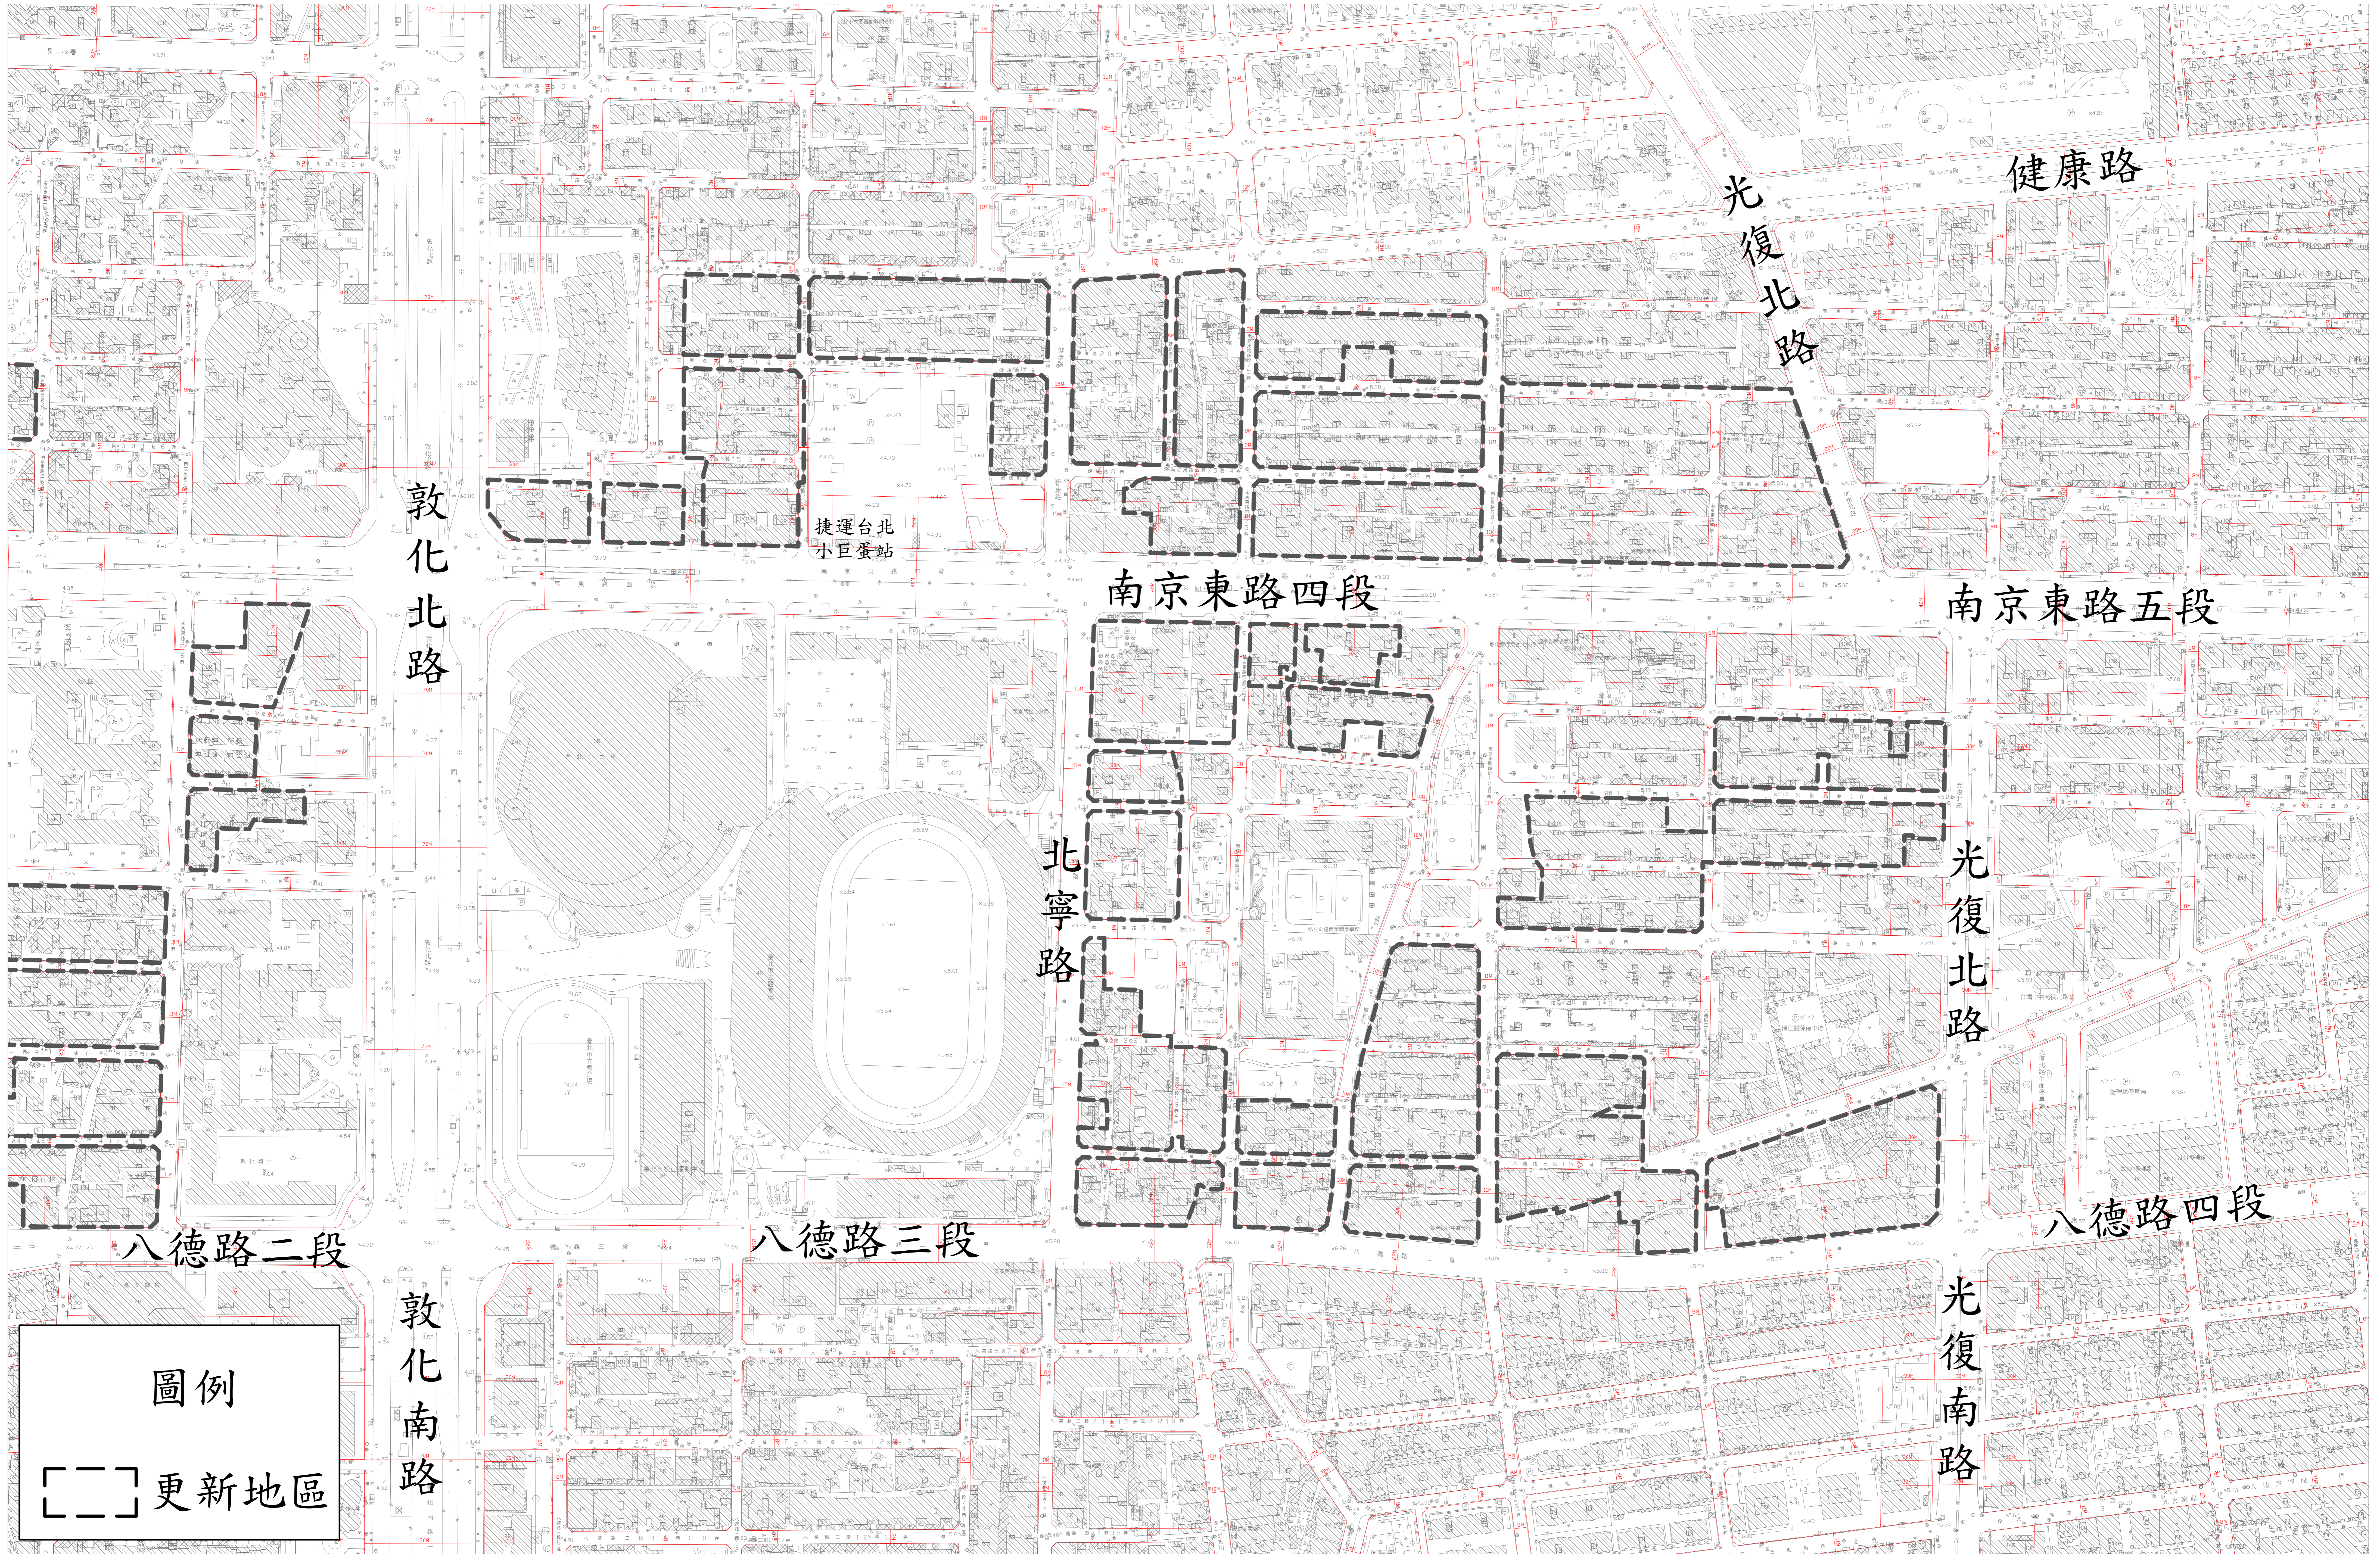

# 松山區-松山-1 捷運南京復興站、小巨蛋、中山國中周邊更新地區(1/3)

圖例

[- -] 更新地區

# 松山區-松山-1 捷運南京復興站、小巨蛋、中山國中周邊更新地區(2/3)

# 松山區-松山-1 捷運南京復興站、小巨蛋、中山國中周邊更新地區(3/3)

# 松山區-松山-2 市民大道沿線軸帶（小巨蛋以南）更新地區(1/2)