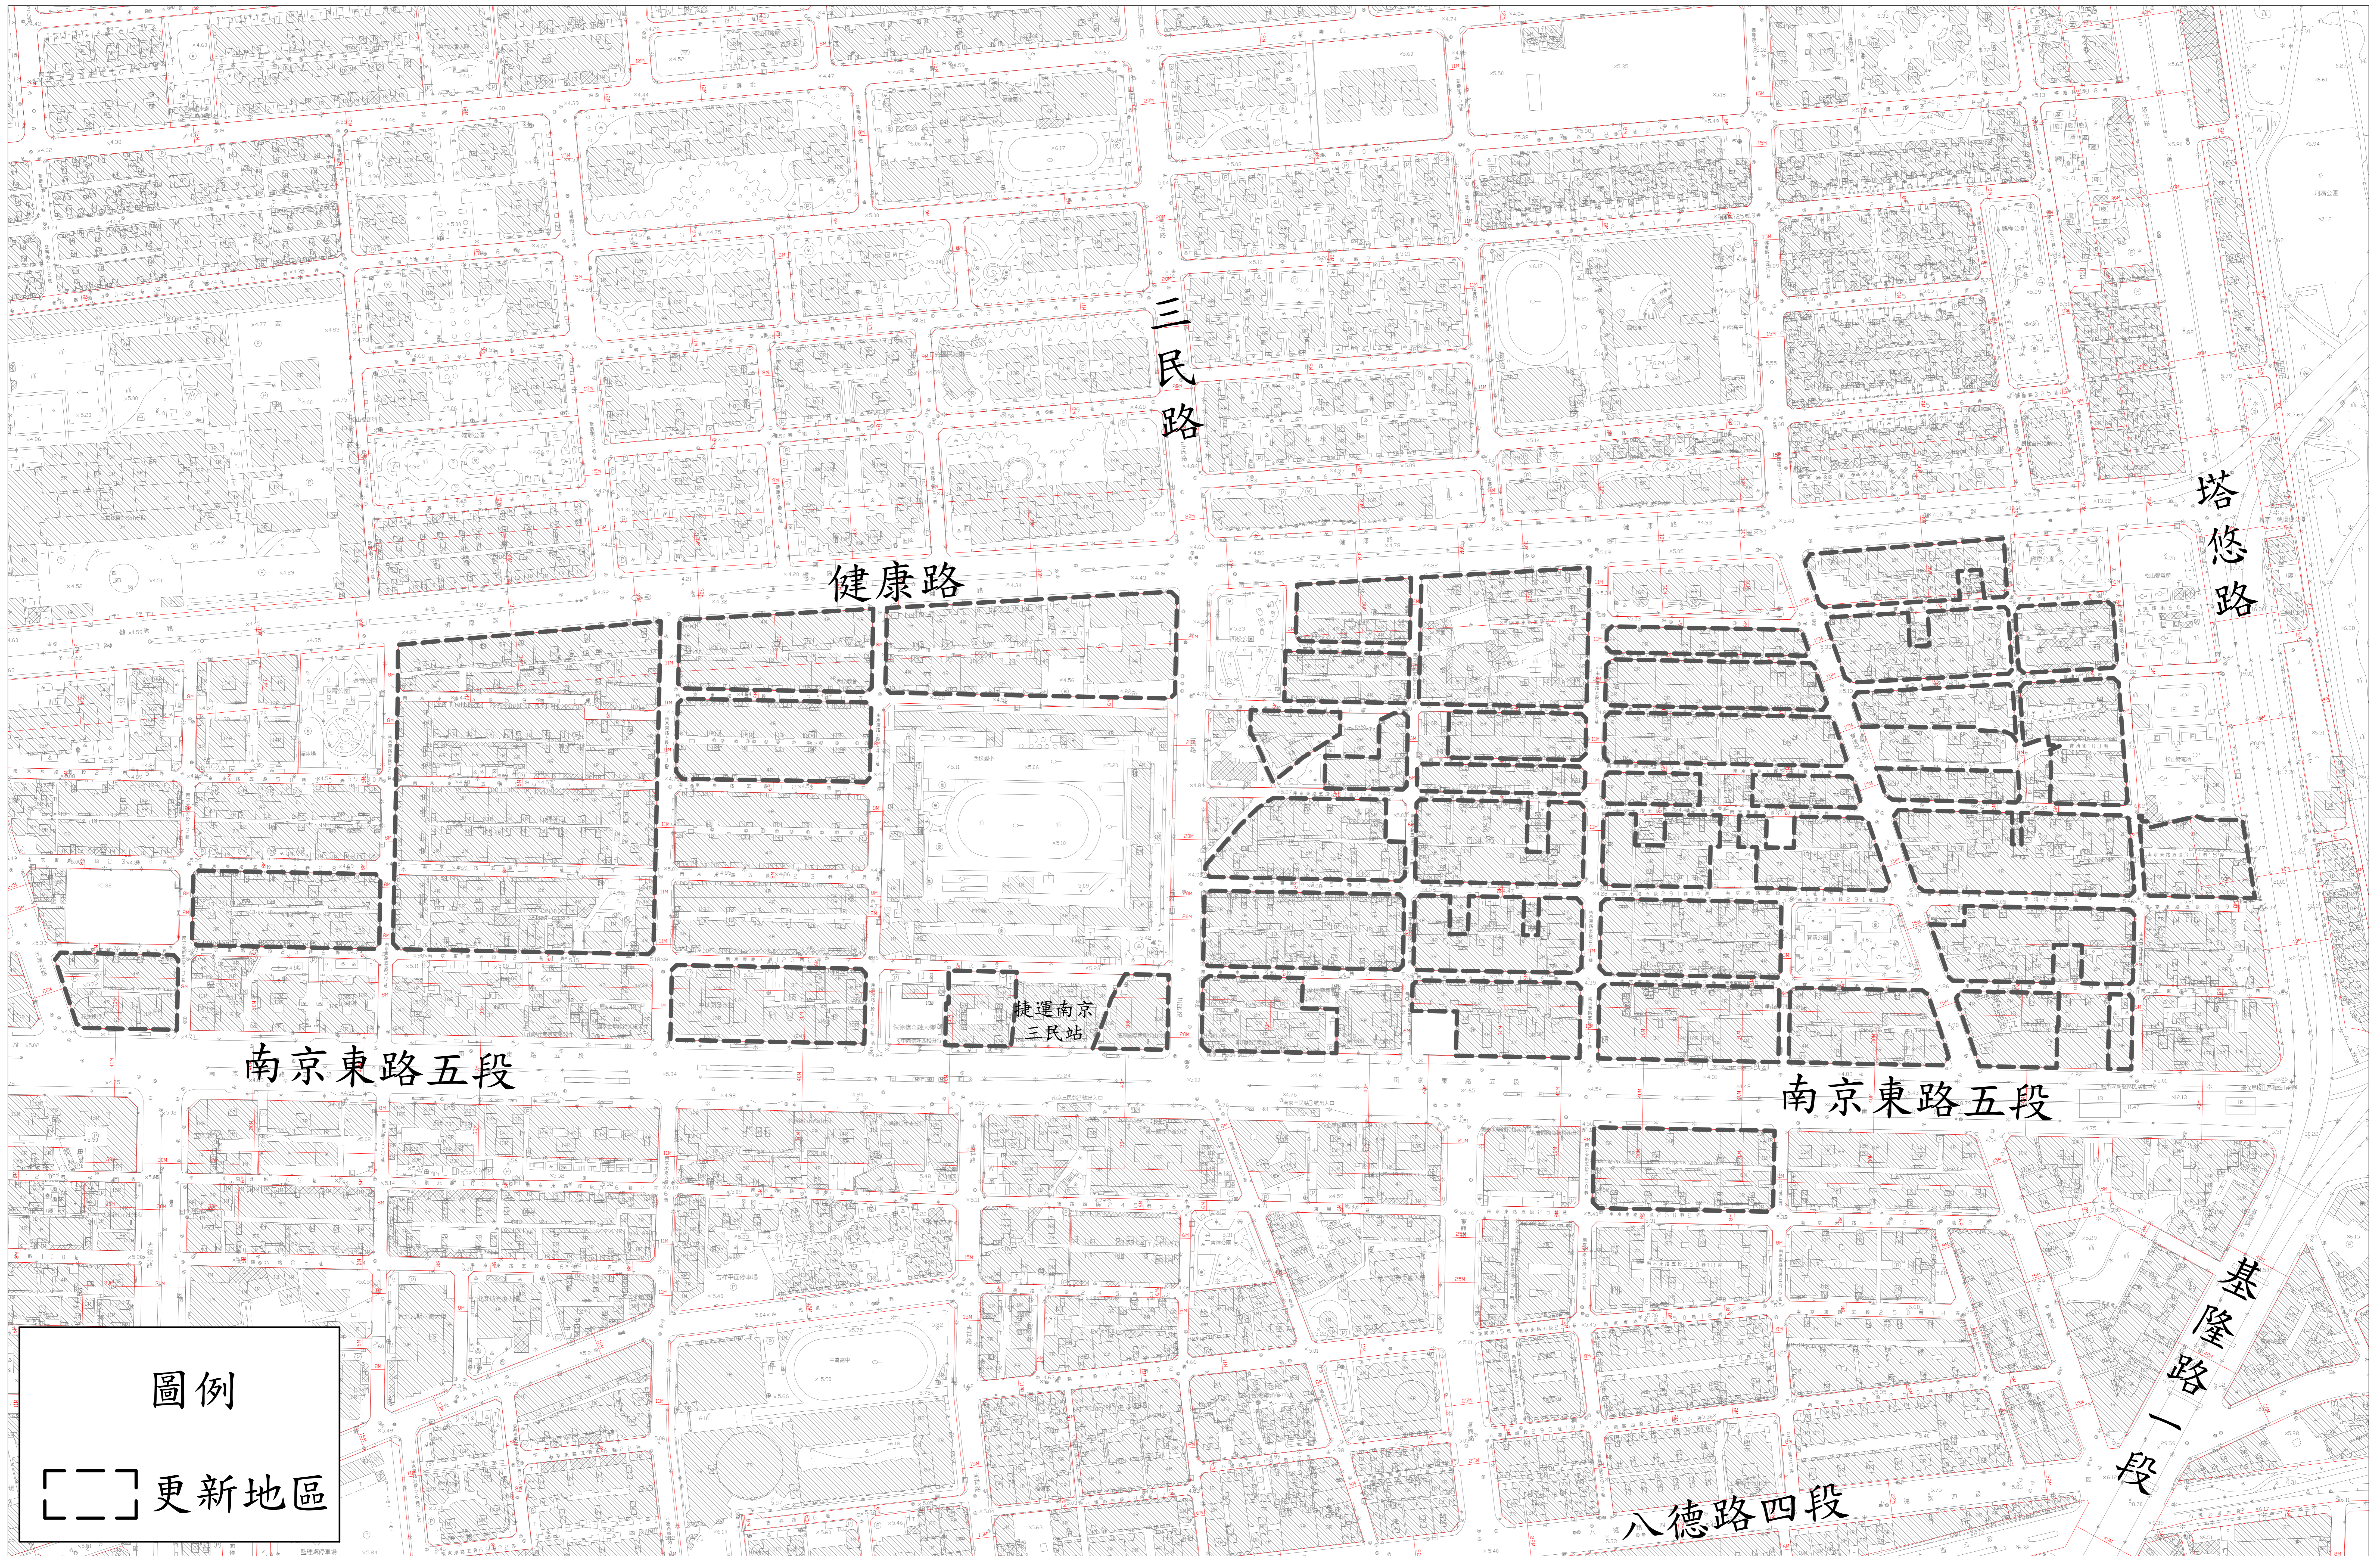

松山區-松山-4 捷運南京三民站周邊更新地區

圖例

[- - -] 更新地區