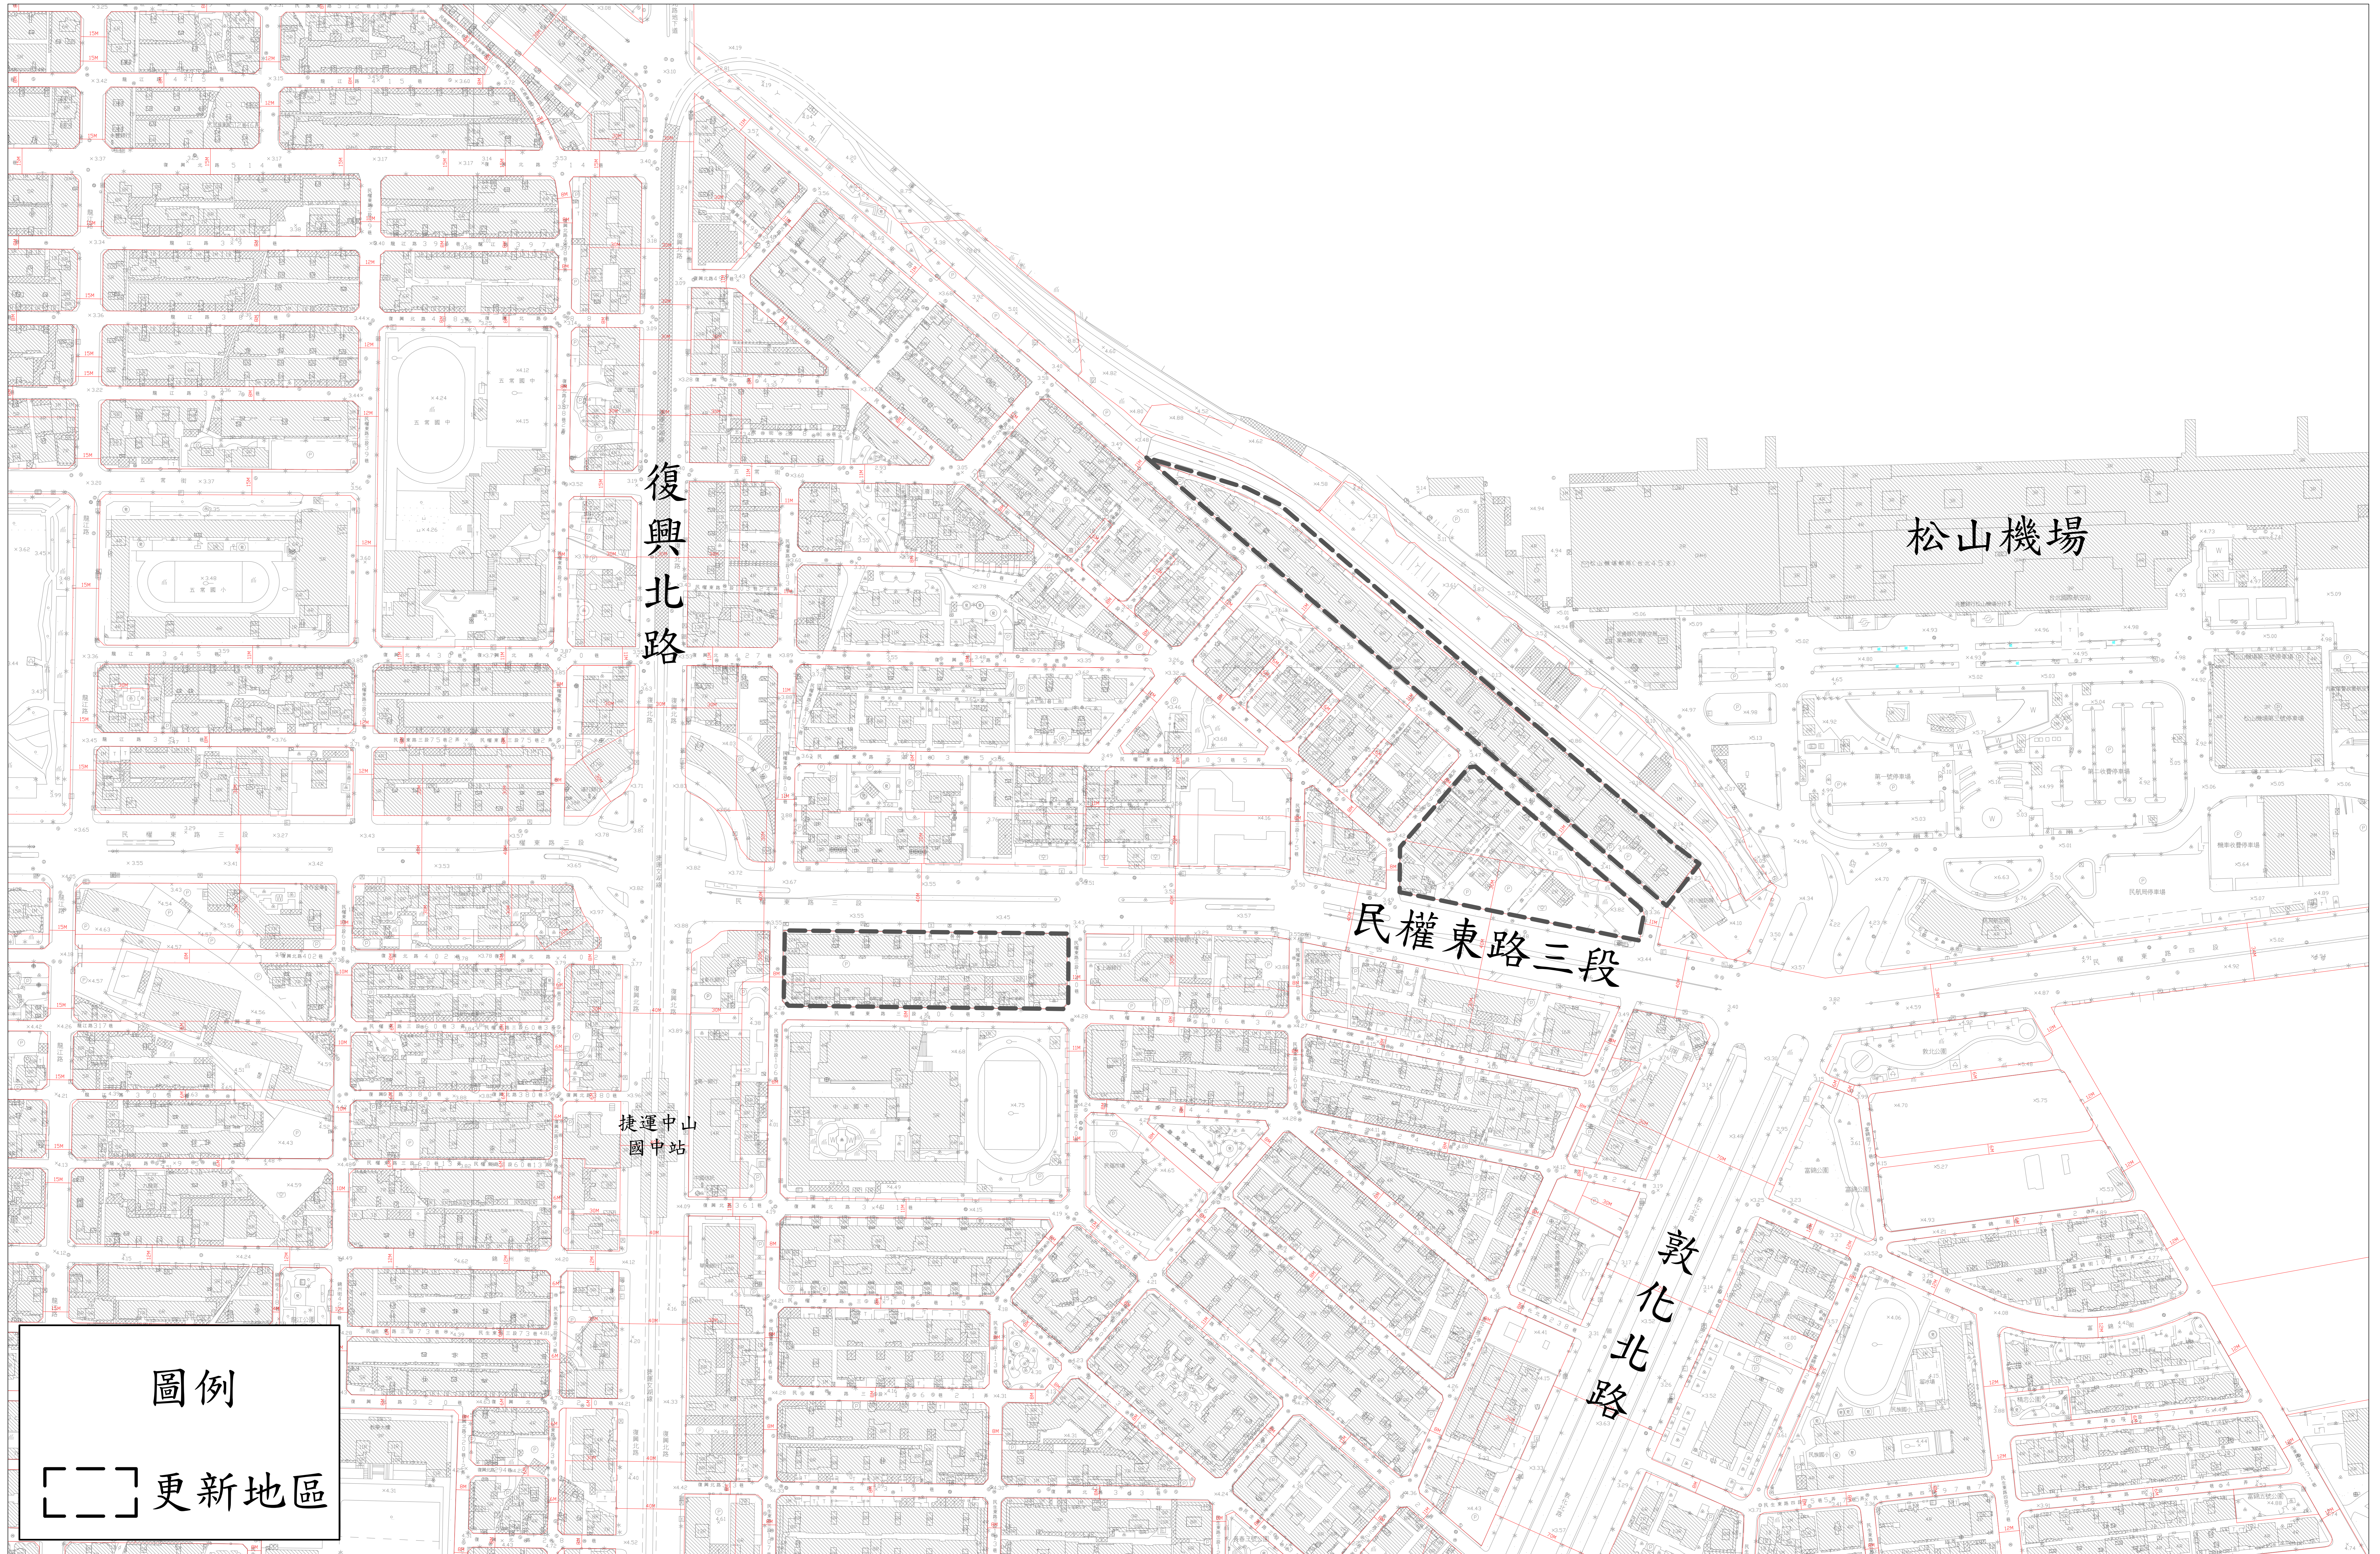

# 松山區-松山-1 捷運南京復興站、小巨蛋、中山國中周邊更新地區(1/3)

圖例

[- -] 更新地區

# 松山區-松山-1 捷運南京復興站、小巨蛋、中山國中周邊更新地區(2/3)

# 松山區-松山-1 捷運南京復興站、小巨蛋、中山國中周邊更新地區(3/3)

# 松山區-松山-2 市民大道沿線軸帶（小巨蛋以南）更新地區(1/2)