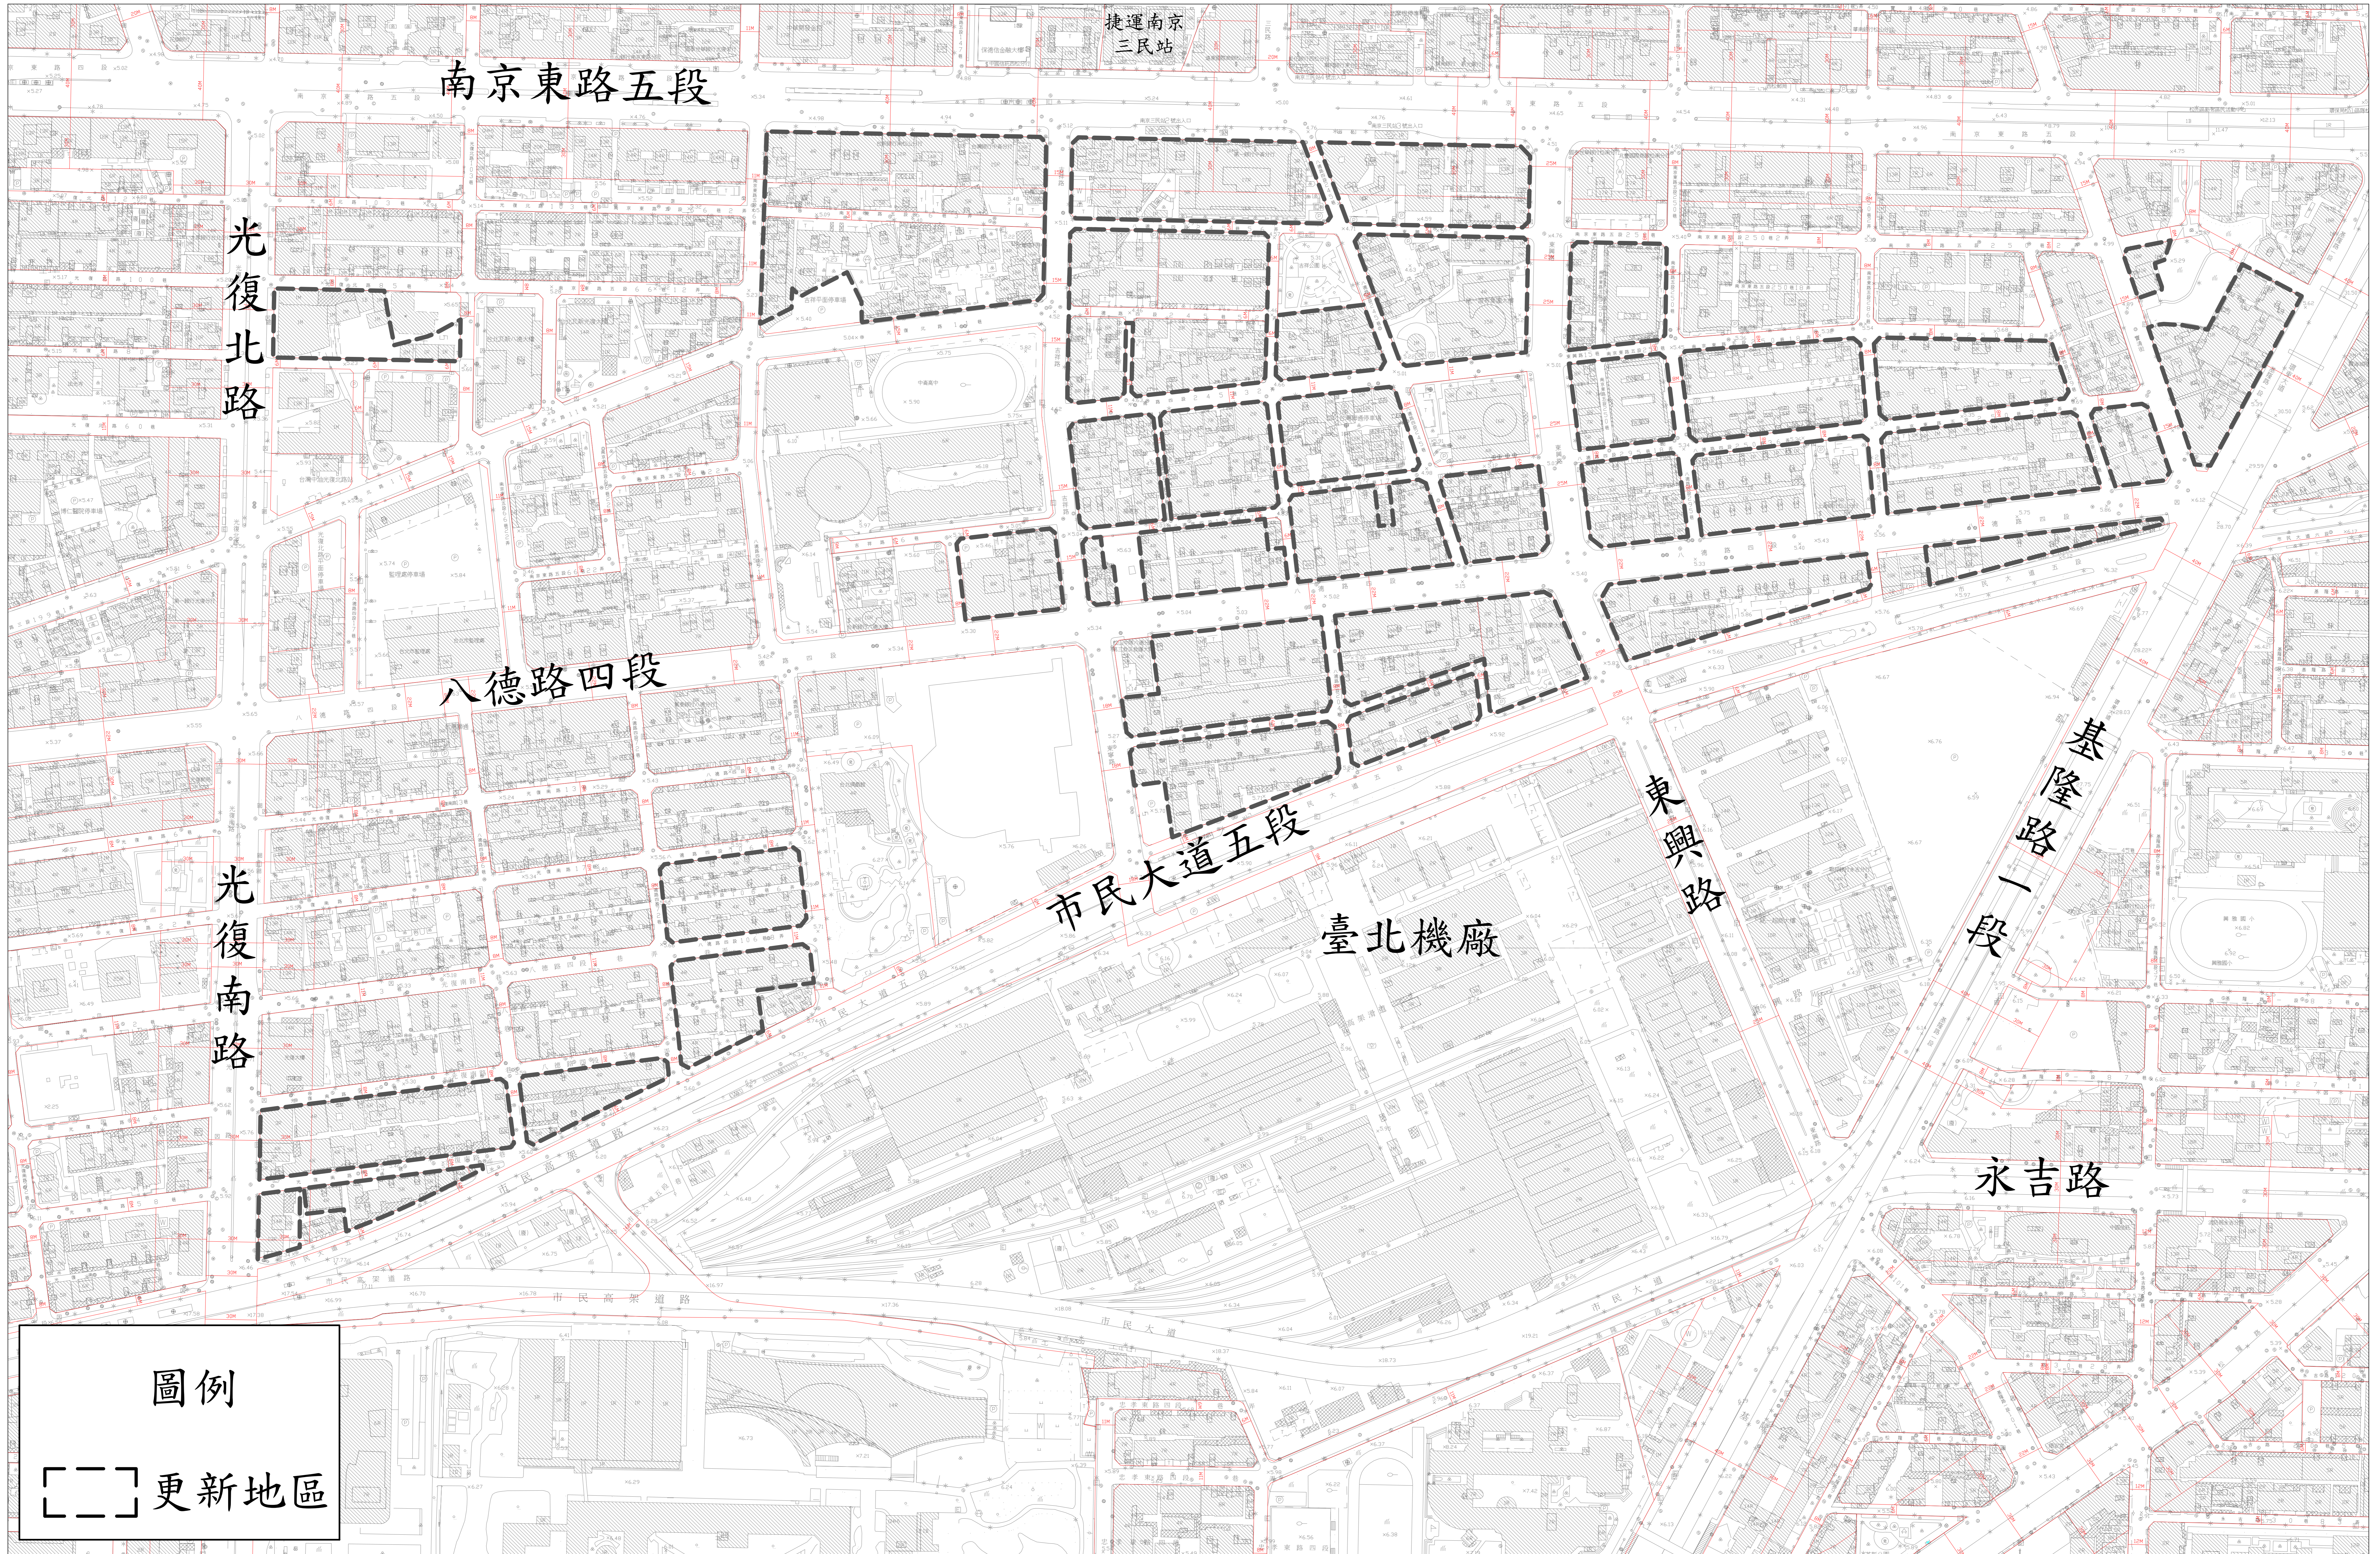

# 松山區-松山-2 市民大道沿線軸帶（小巨蛋以南）更新地區(1/2)

# 松山區-松山-2 市民大道沿線軸帶（小巨蛋以南）更新地區(2/2)

# 松山區-松山-4 捷運南京三民站周邊更新地區

圖例

[- - -] 更新地區

# 松山區-松山-5 市民大道沿線軸帶（臺北機廠以北）更新地區