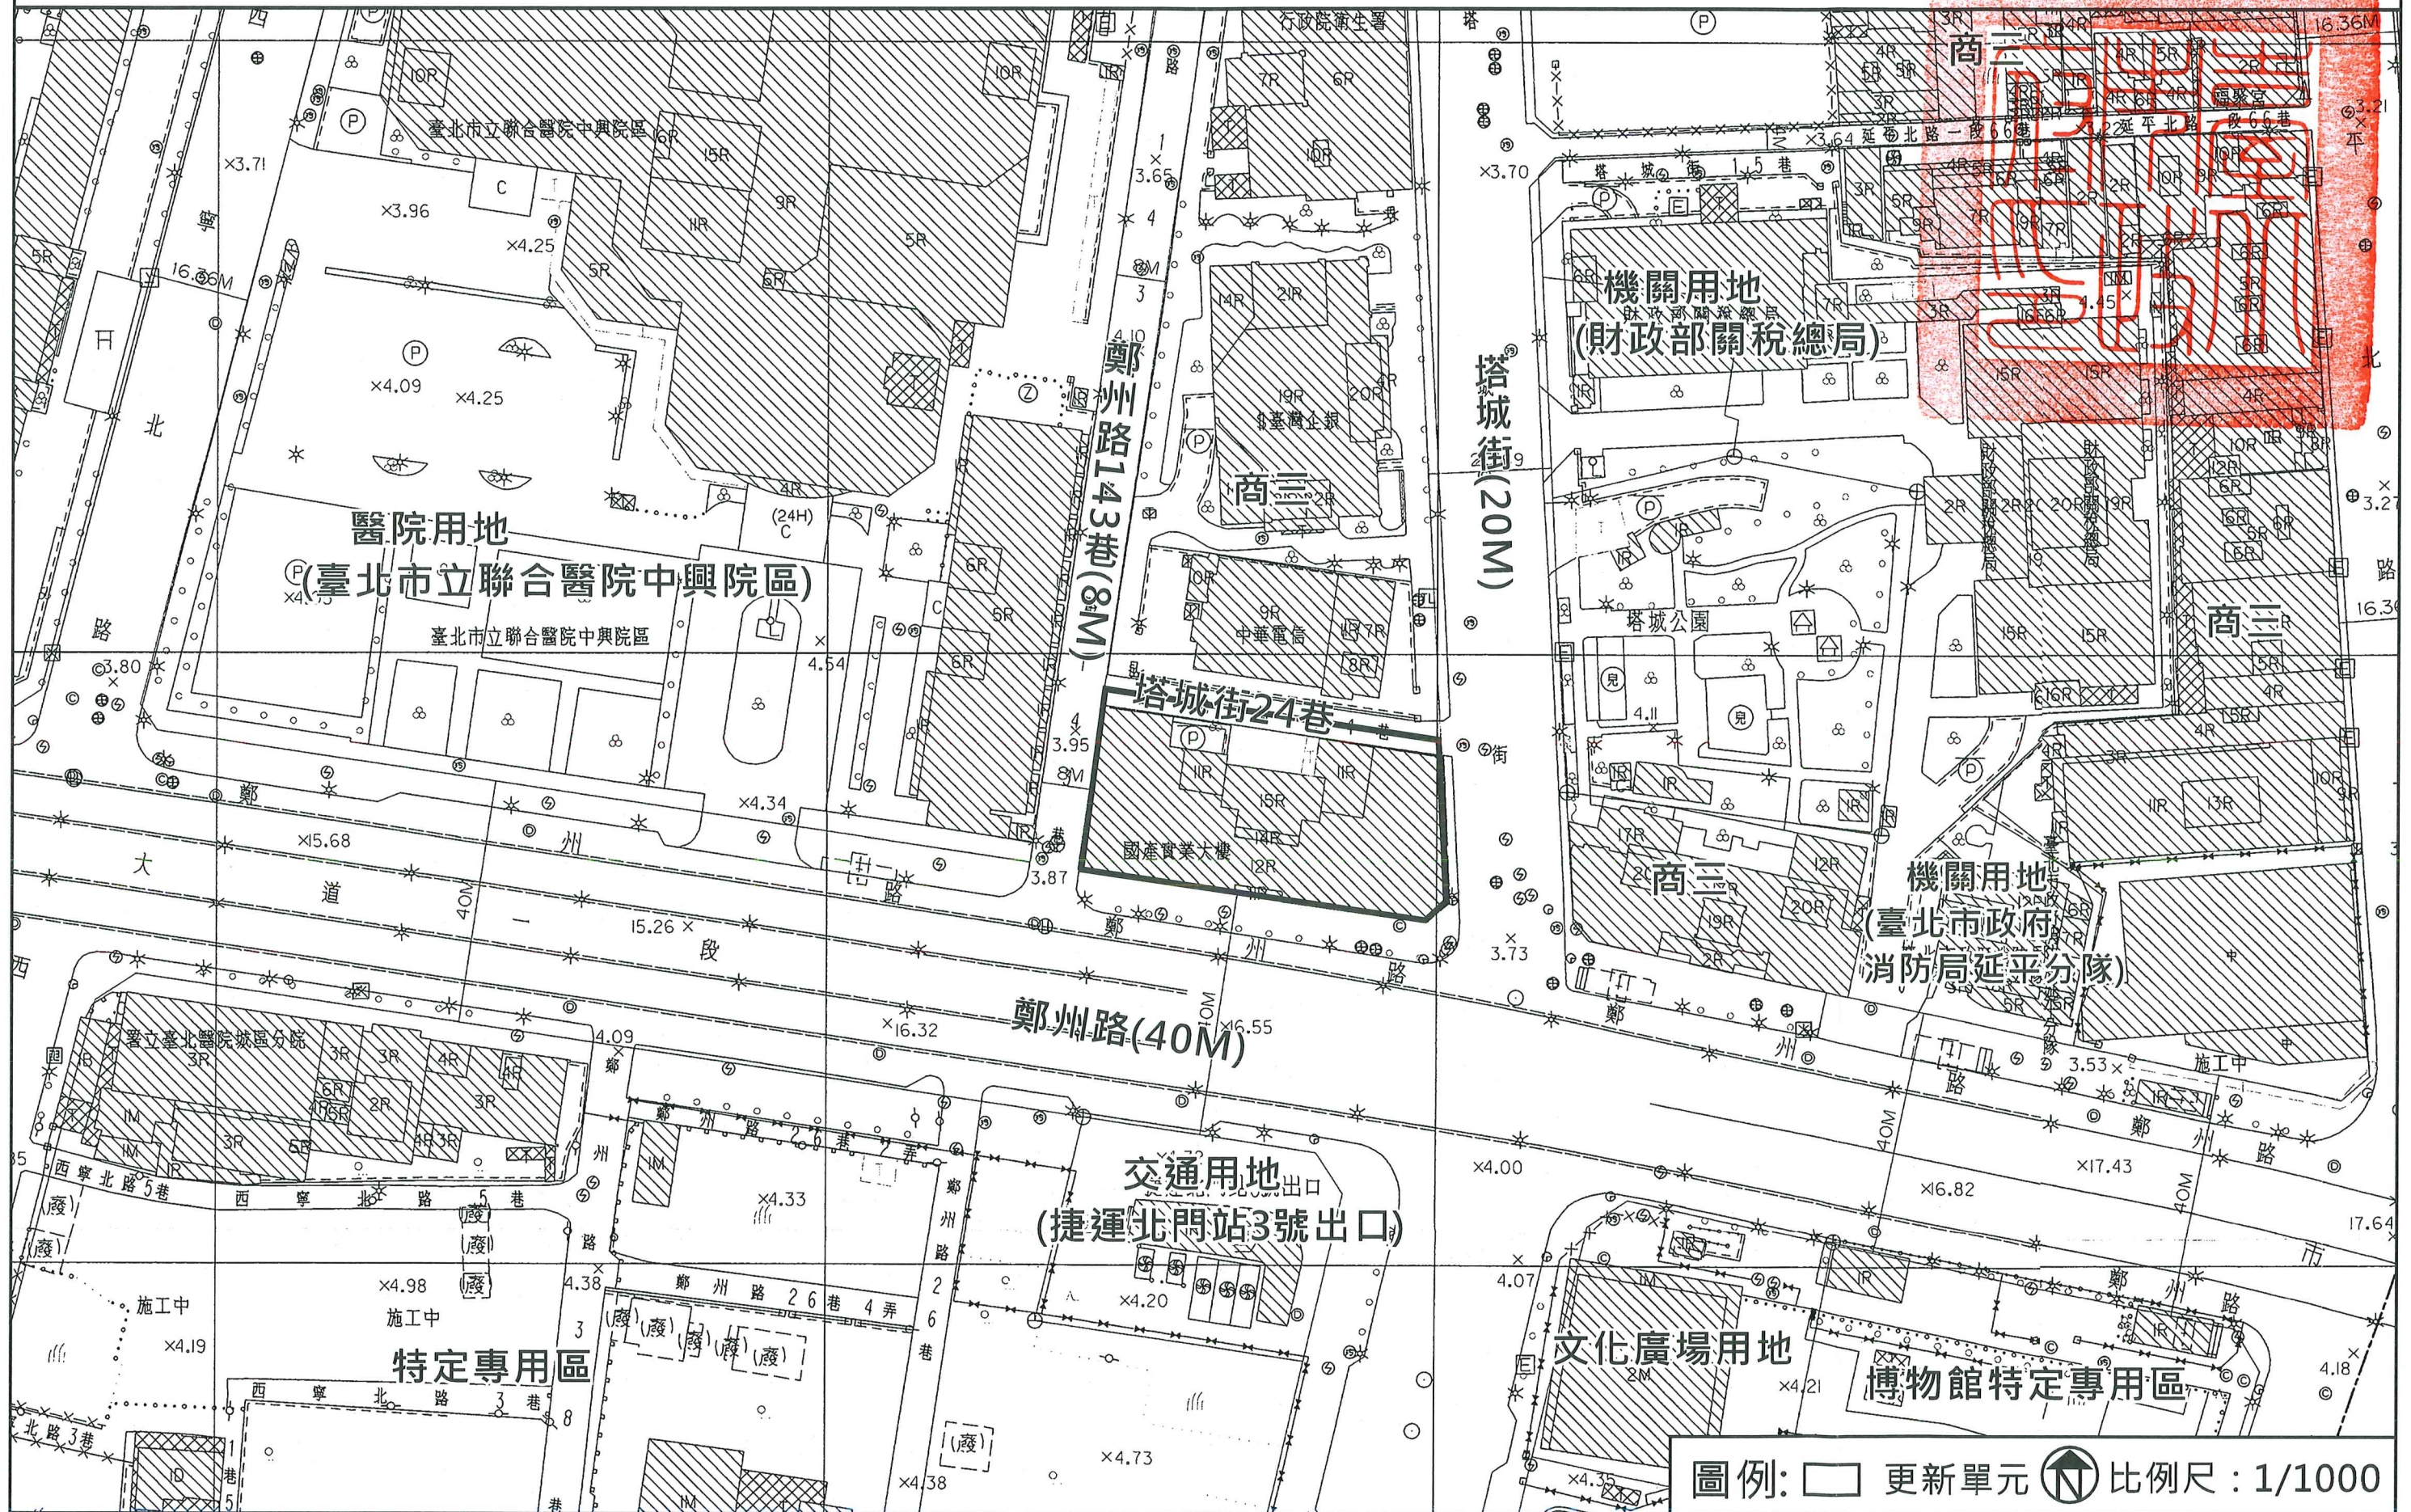

劃定臺北市大同區玉泉段二小段376地號等2筆土地為更新單元圖

圖例: □ 更新單元  比例尺: 1/1000