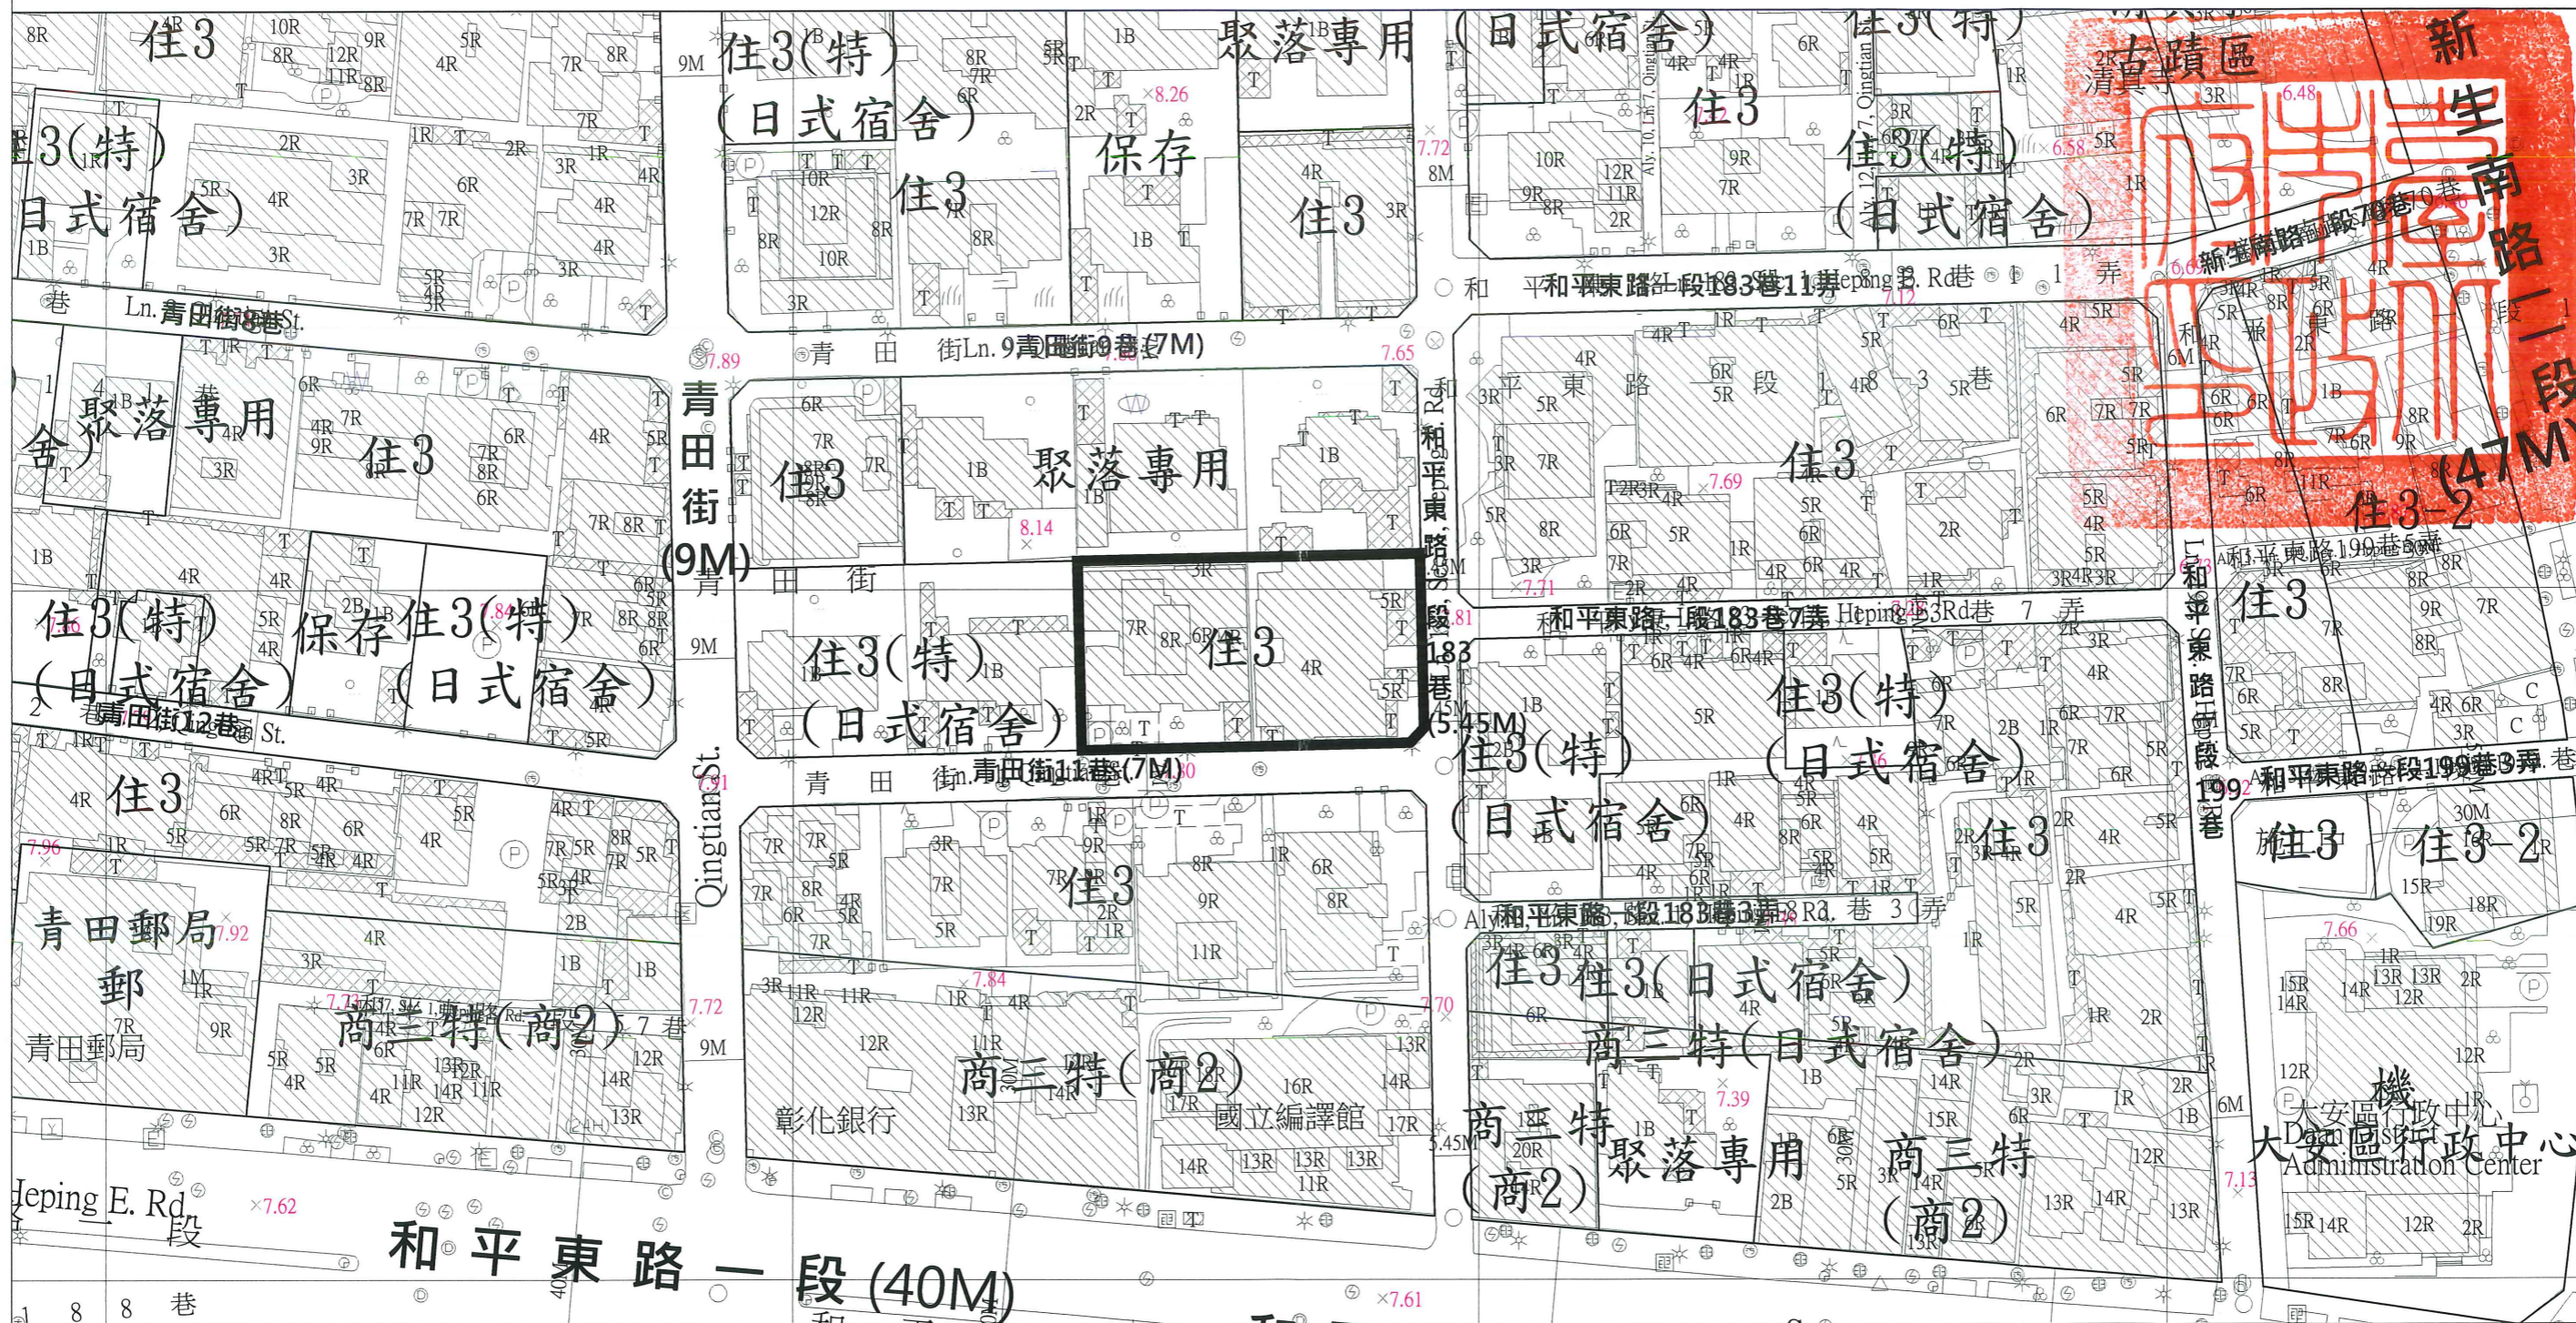

劃定臺北市大安區金華段二小段289地號等5筆土地為更新單元圖

圖例及說明

 更新單元

1/1000