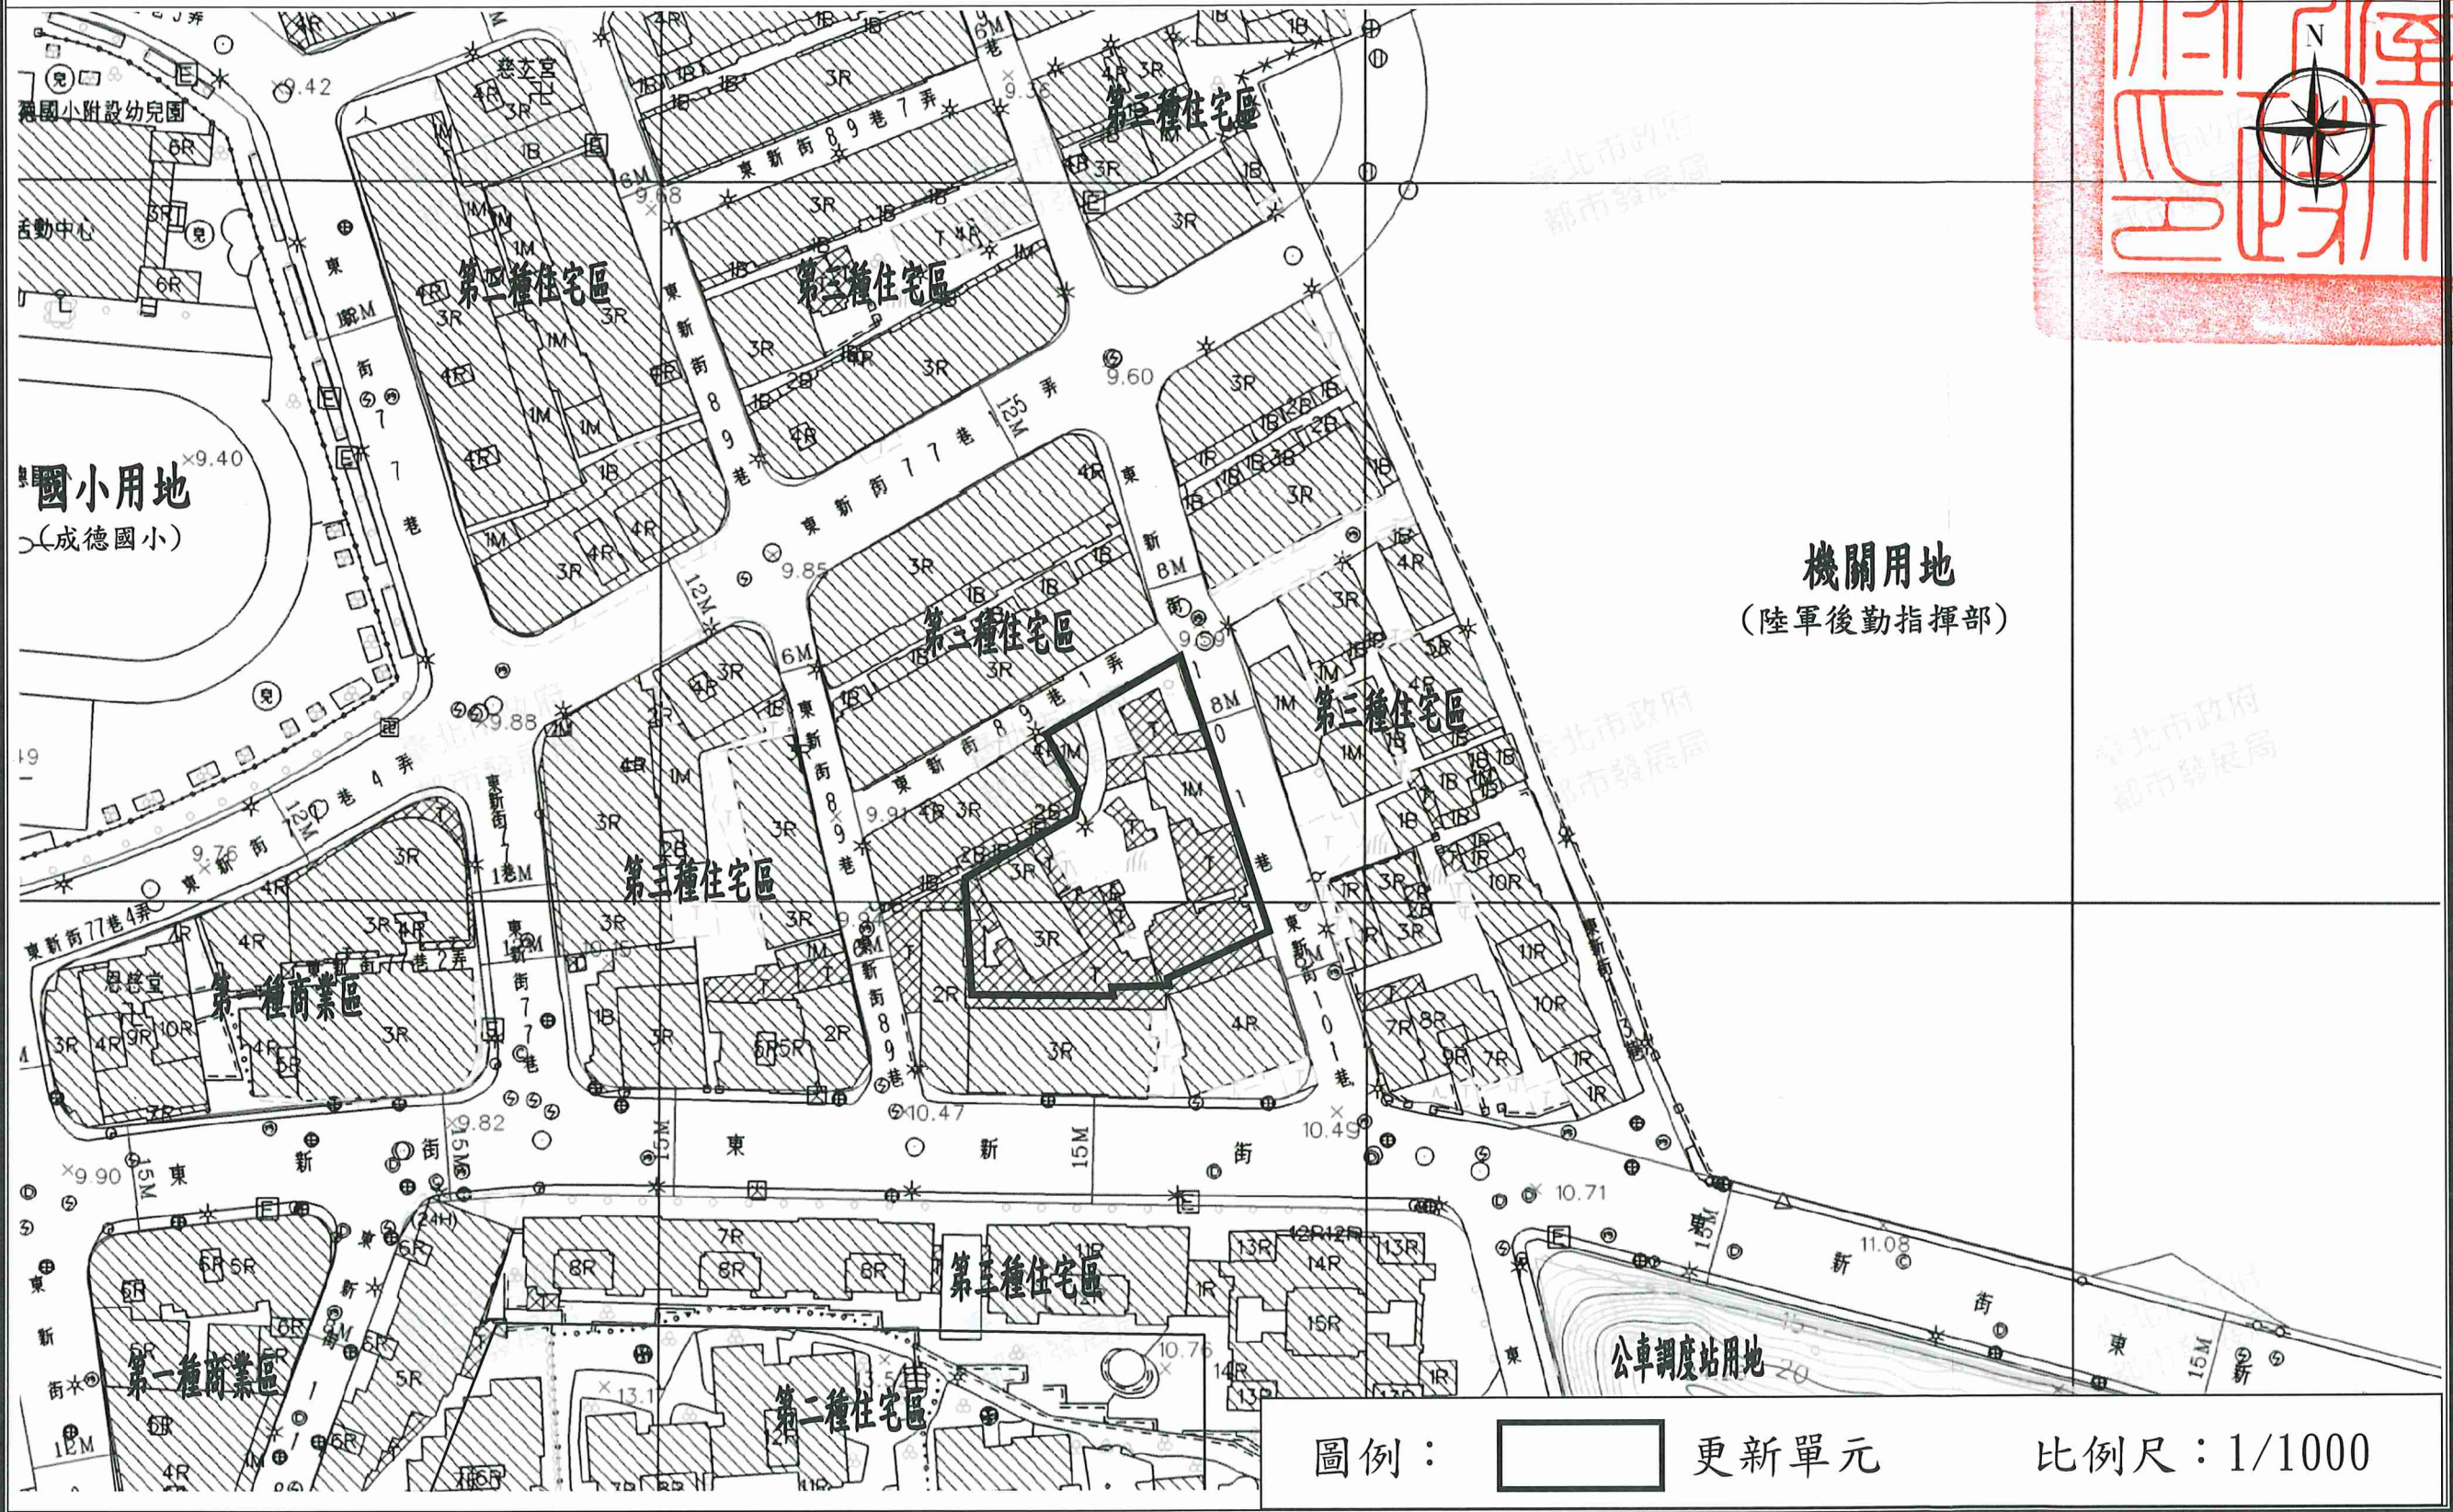

劃定臺北市南港區玉成段四小段 707 地號等 5 筆土地為更新單元圖

機關用地  
(陸軍後勤指揮部)

圖例：  更新單元

比例尺：1/1000