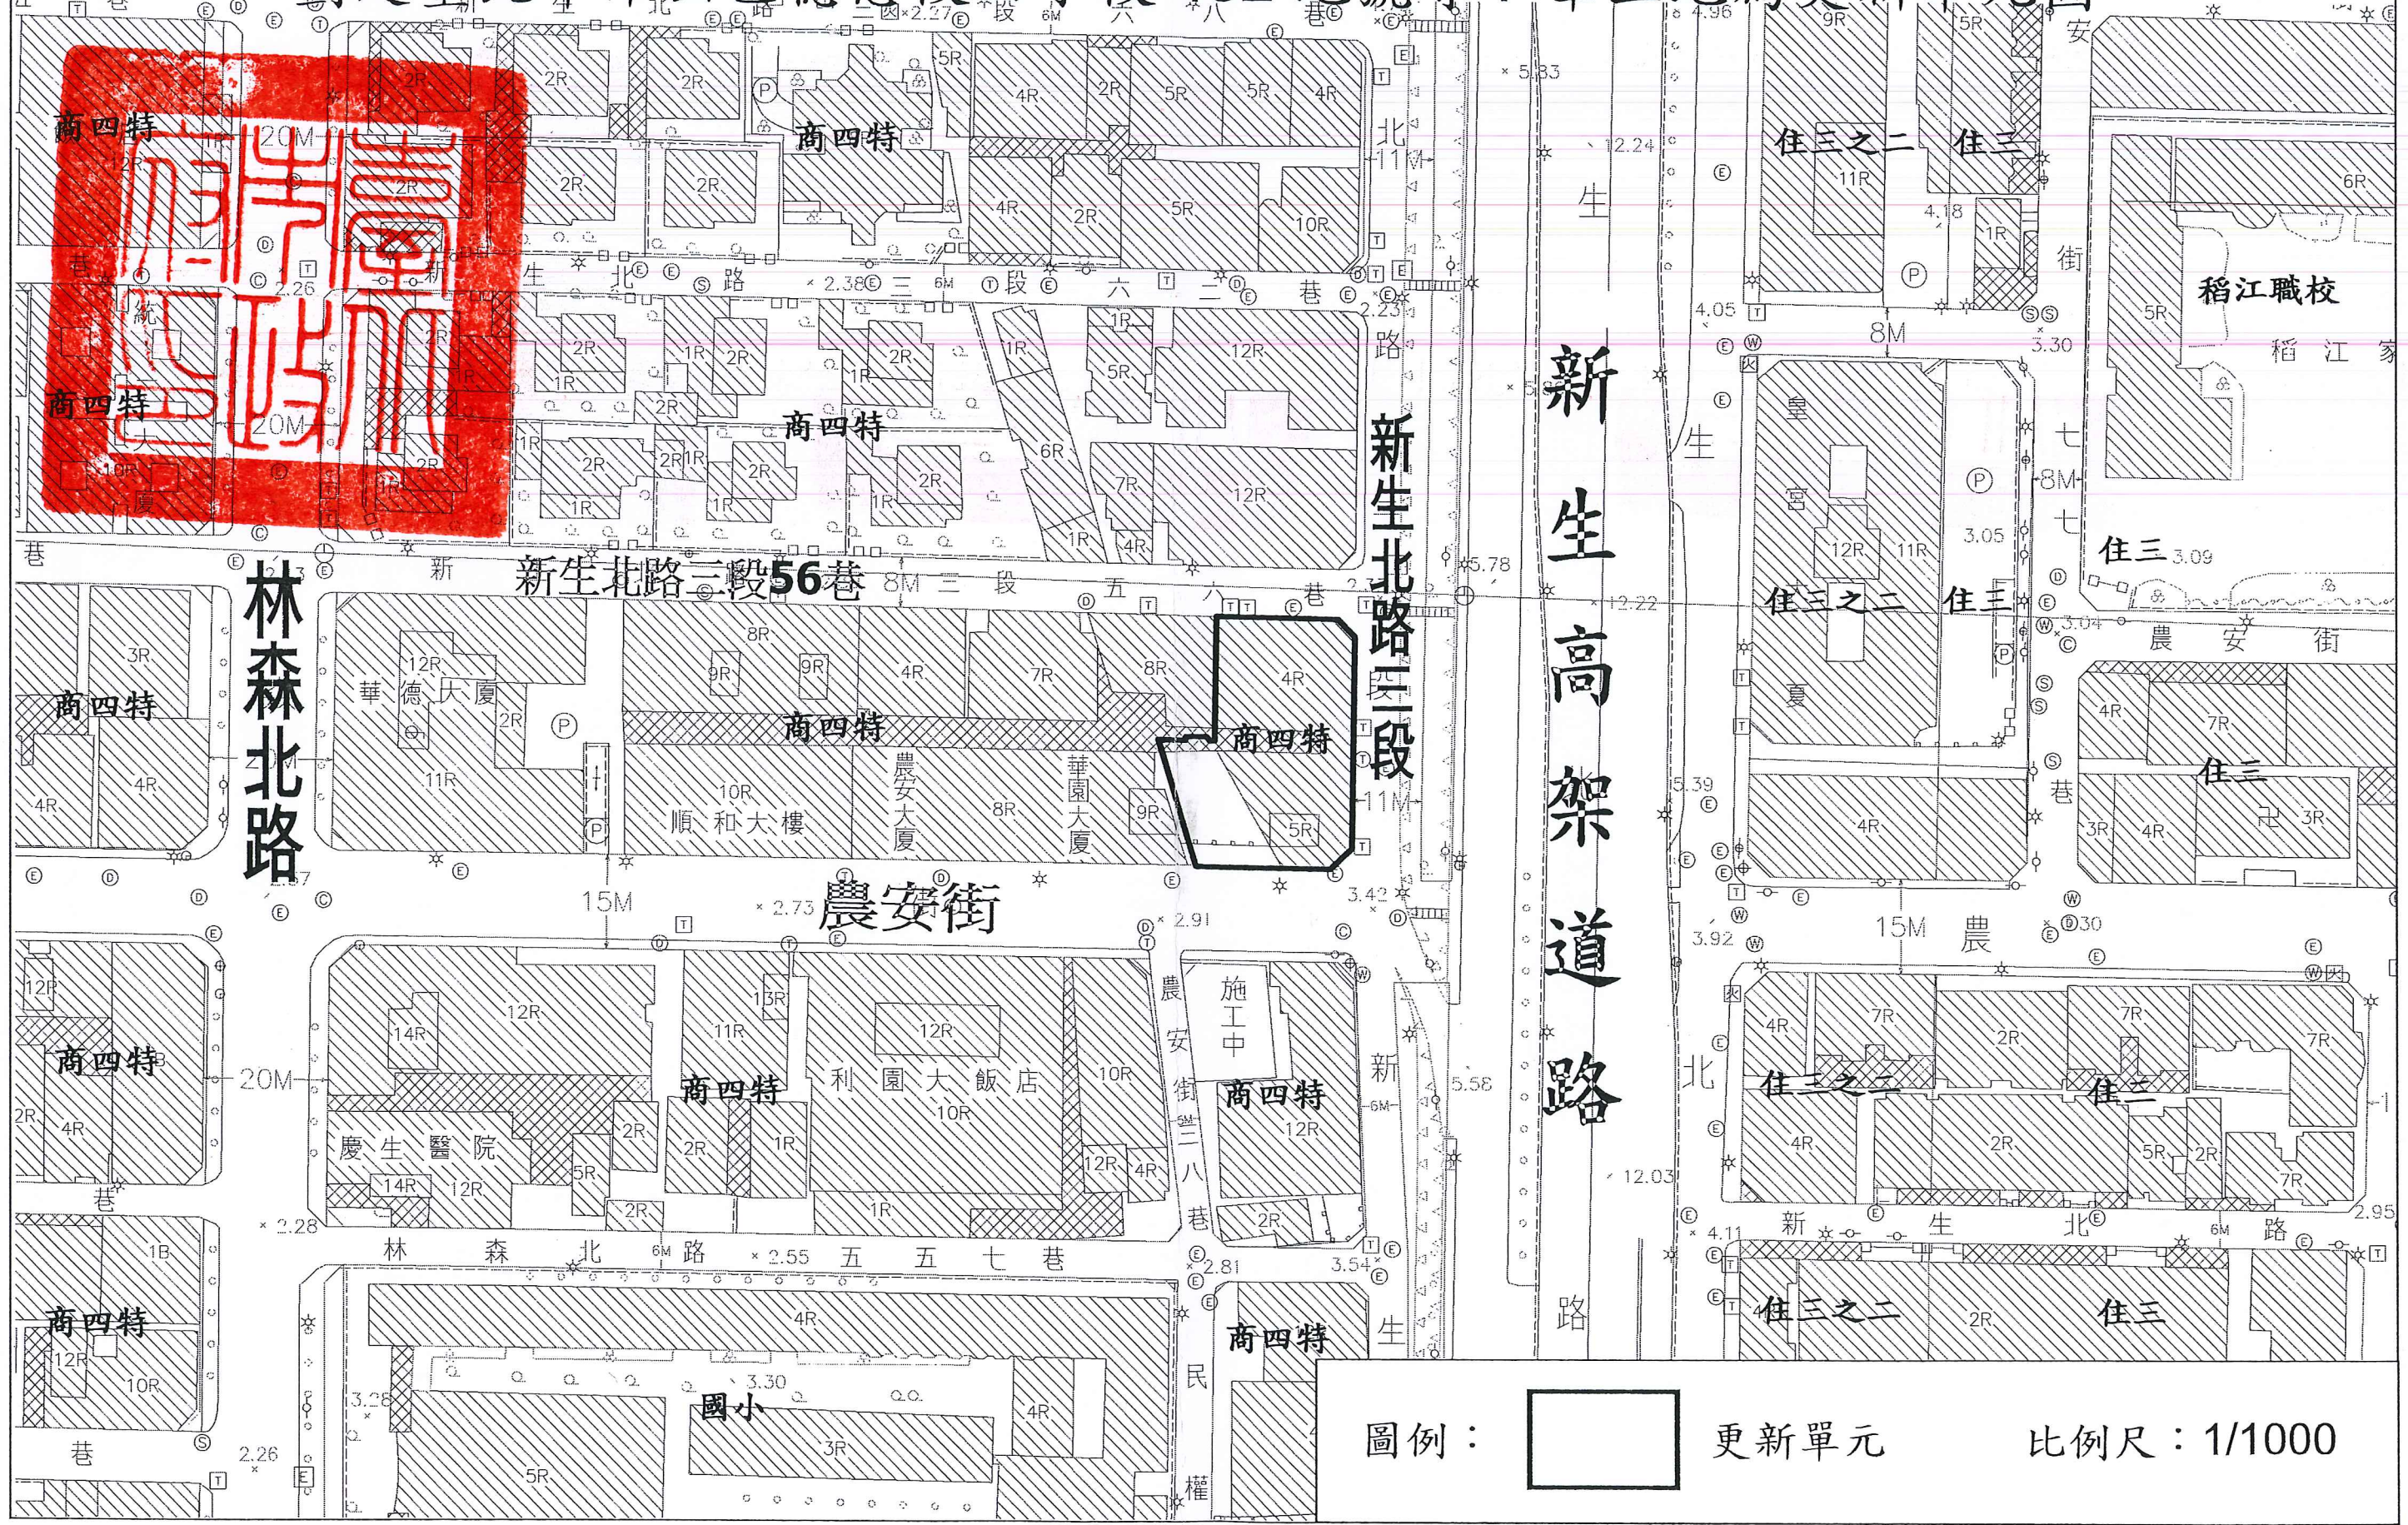

劃定臺北市中山區德惠段四小段 432 地號等 7 筆土地為更新單元圖

圖例：

更新單元

比例尺：1/1000